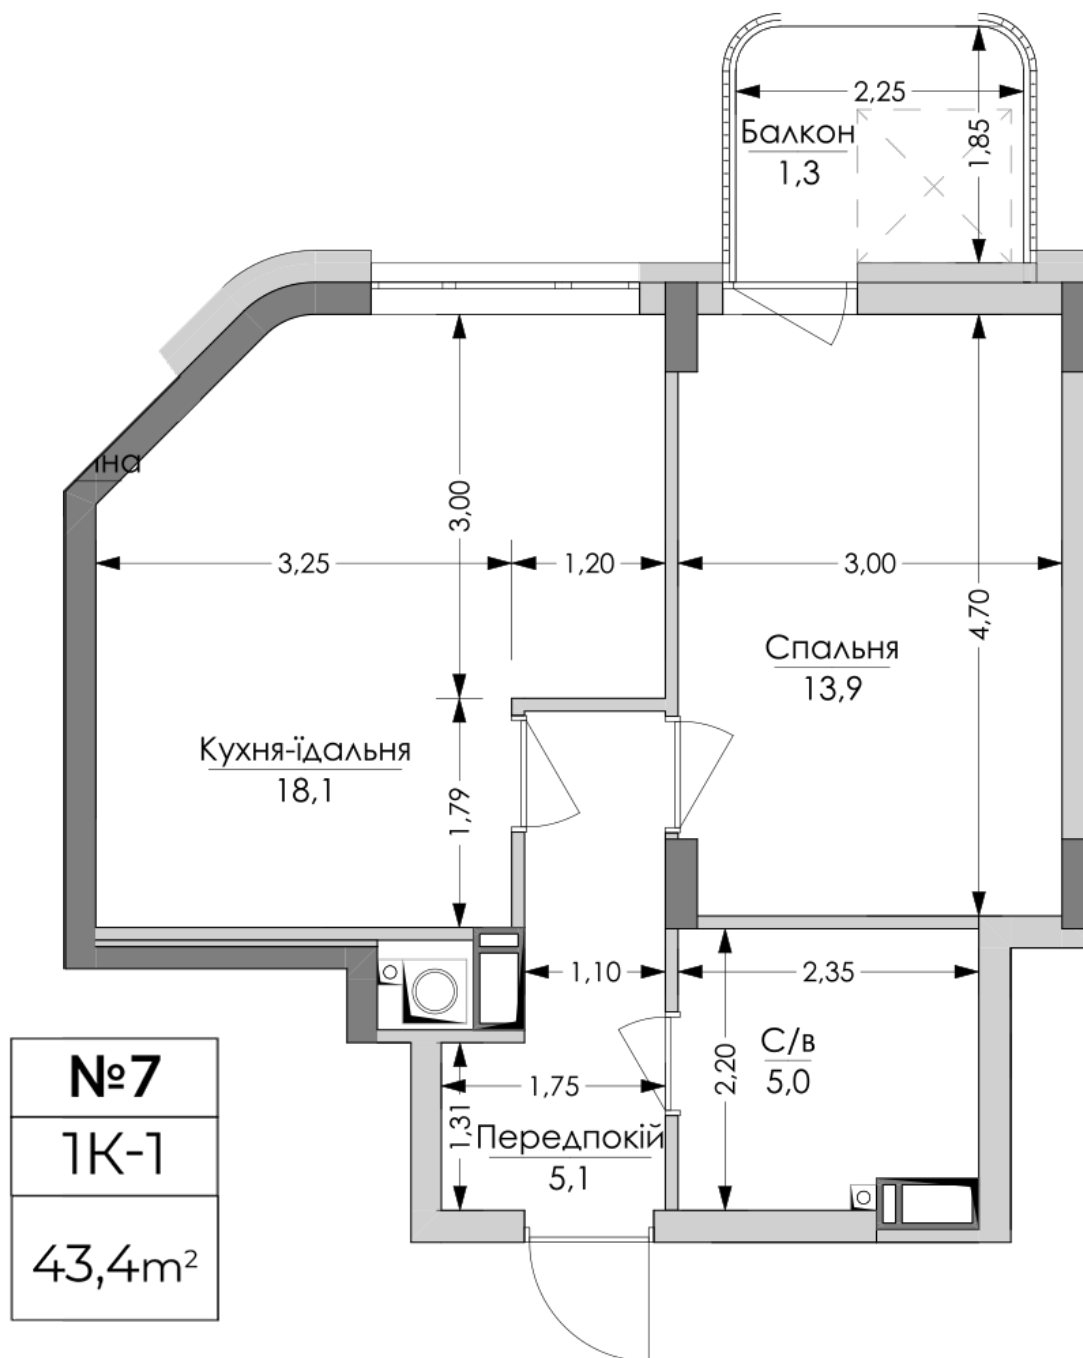

ЖК "Lypynsky"

lypynsky.nb.com.ua
068 430 82 08

Планировка 1 комнатной квартиры в доме по ул. Липинского, 4 (1 дом, 1 секция) - №3.1

Тип планировки: №3.1

Дом Липинского, 4 (1 дом, 1 секция)
1 комнатная, 3 Этаж

Характеристики

Общая площадь: 43.4 м²

Жилая площадь: 13.9 м²

Площадь кухни: 18.1 м²