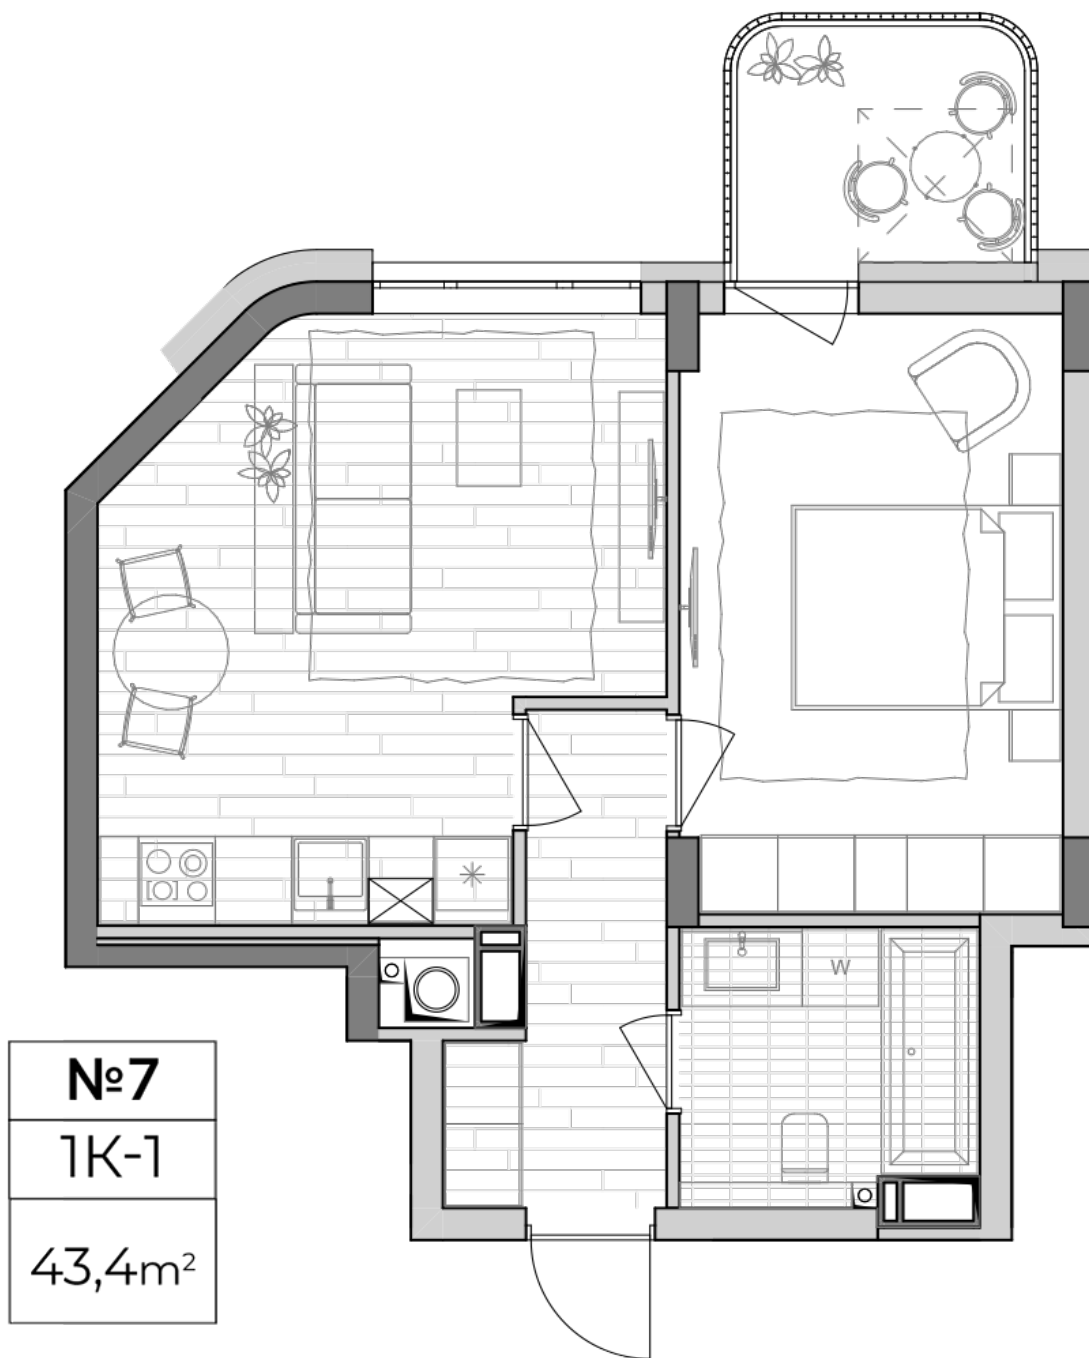

ЖК "Lypynsky"

lypynsky.nb.com.ua
068 430 82 08

Планировка 1 комнатной квартиры в доме по ул. Липинского, 4 (1 дом, 1 секция) - №3.1

Тип планировки: №3.1

Дом Липинского, 4 (1 дом, 1 секция)
1 комнатная, 3 Этаж

Характеристики

Общая площадь: 43.4 м²
Жилая площадь: 13.9 м²
Площадь кухни: 18.1 м²