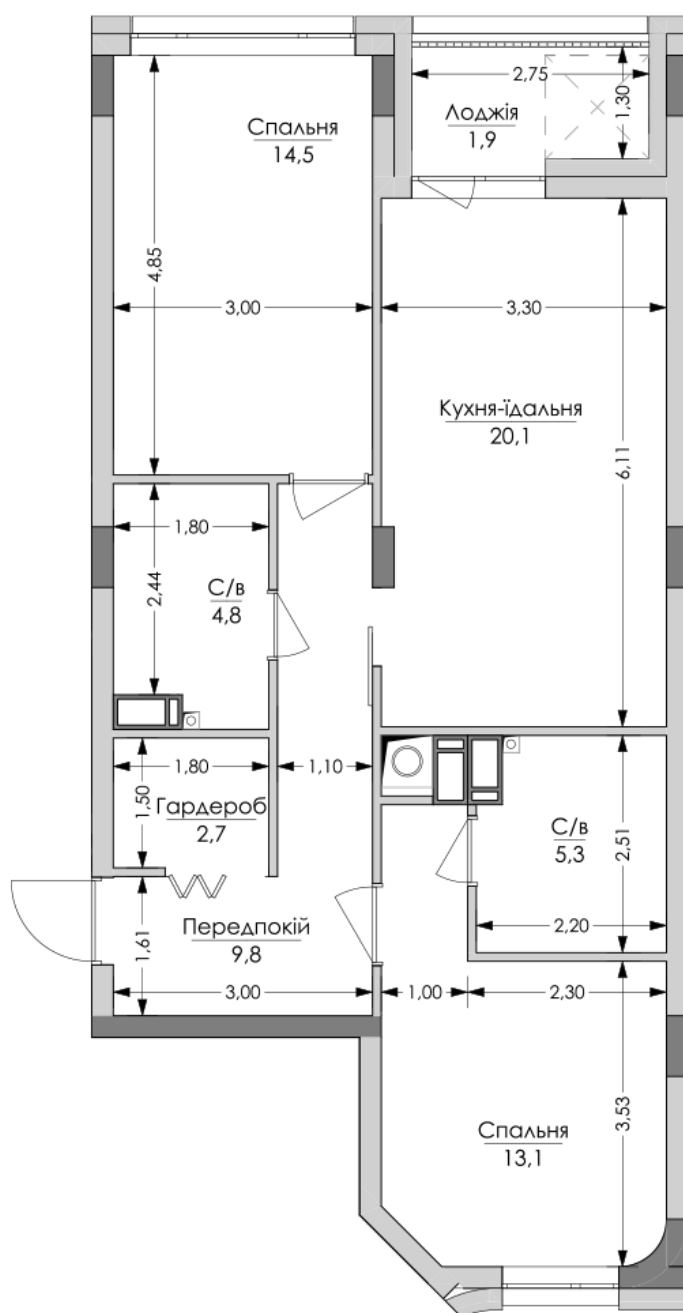

ЖК "Lypynsky"

lypynsky.nb.com.ua
068 430 82 08

Планировка 2 комнатной квартиры в доме по ул. Липинского, 4 (1 дом, 1 секция) - №2.4

№6
2К-1
72,3m²

№6
2К-1
72,3m²

Тип планировки: №2.4

Дом Липинского, 4 (1 дом, 1 секция)
2 комнатная, 2 Этаж

Характеристики

Общая площадь: 72.3 м²
Жилая площадь: 27.6 м²
Площадь кухни: 20.1 м²