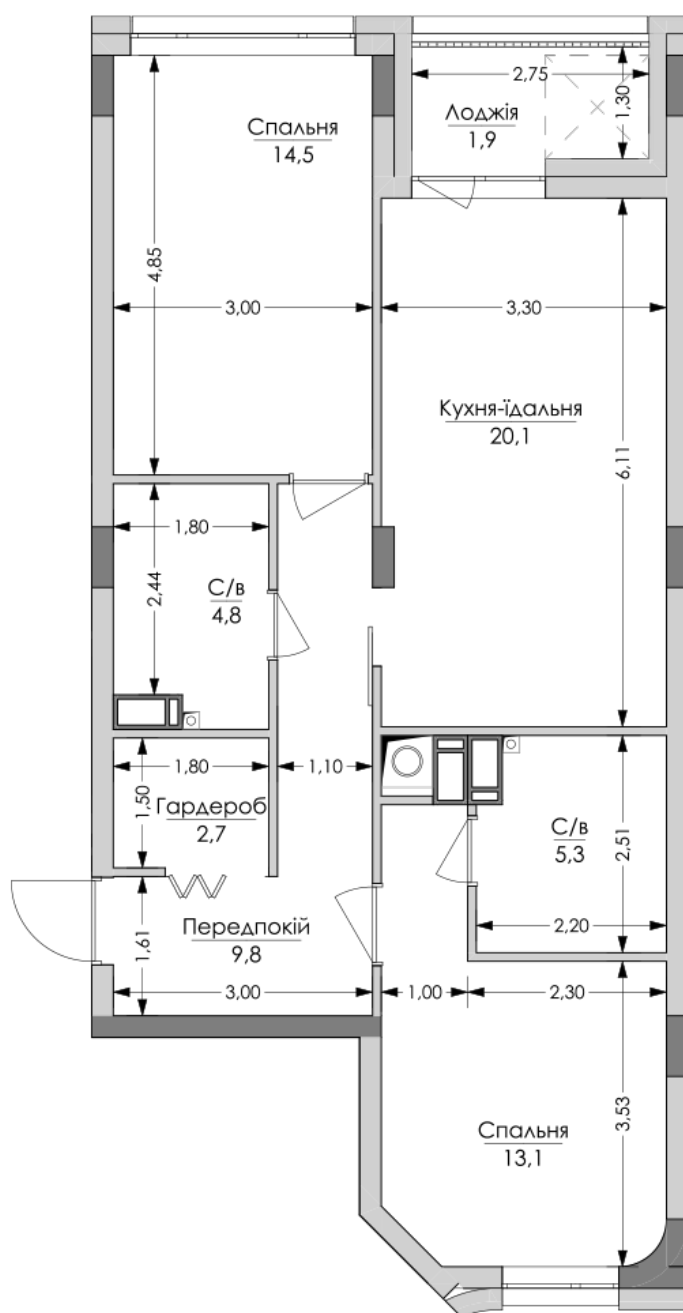

ЖК "Lypynsky"

lypynsky.nb.com.ua
068 430 82 08

Планировка 2 комнатной квартиры в доме по ул. Липинского, 4 (1 дом, 1 секция) - №2.4

№6
2К-1
72,3m²

Тип планировки: №2.4

Дом Липинского, 4 (1 дом, 1 секция)
2 комнатная, 2 Этаж

Характеристики

Общая площадь: 72.3 м²

Жилая площадь: 27.6 м²

Площадь кухни: 20.1 м²