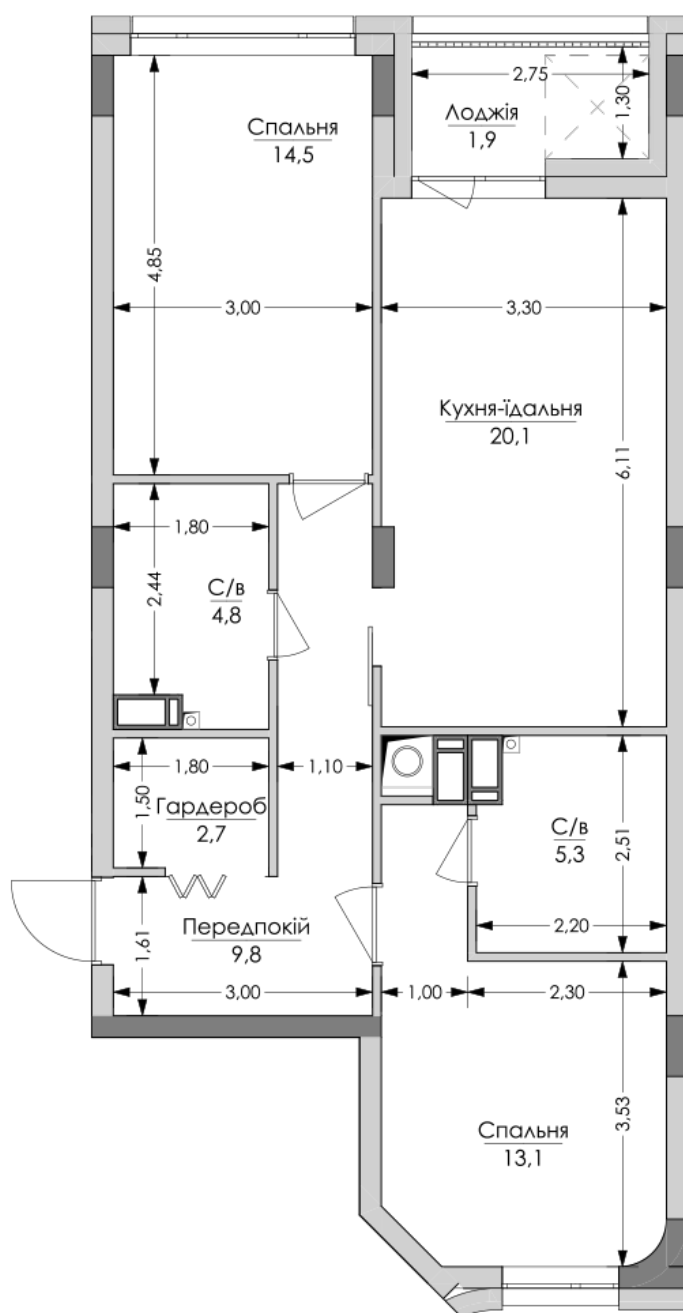

ЖК "Lypynsky"

lypynsky.nb.com.ua

068 430 82 08

Планировка 2 комнатной квартиры в доме по ул. Липинского, 4 (1 дом, 1 секция) - №2.4

№6
2К-1
72,3m²

№6
2К-1
72,3m²

Тип планировки: №2.4

Дом Липинского, 4 (1 дом, 1 секция)
2 комнатная, 2 Этаж

Характеристики

Общая площадь: 72.3 м²
Жилая площадь: 27.6 м²
Площадь кухни: 20.1 м²