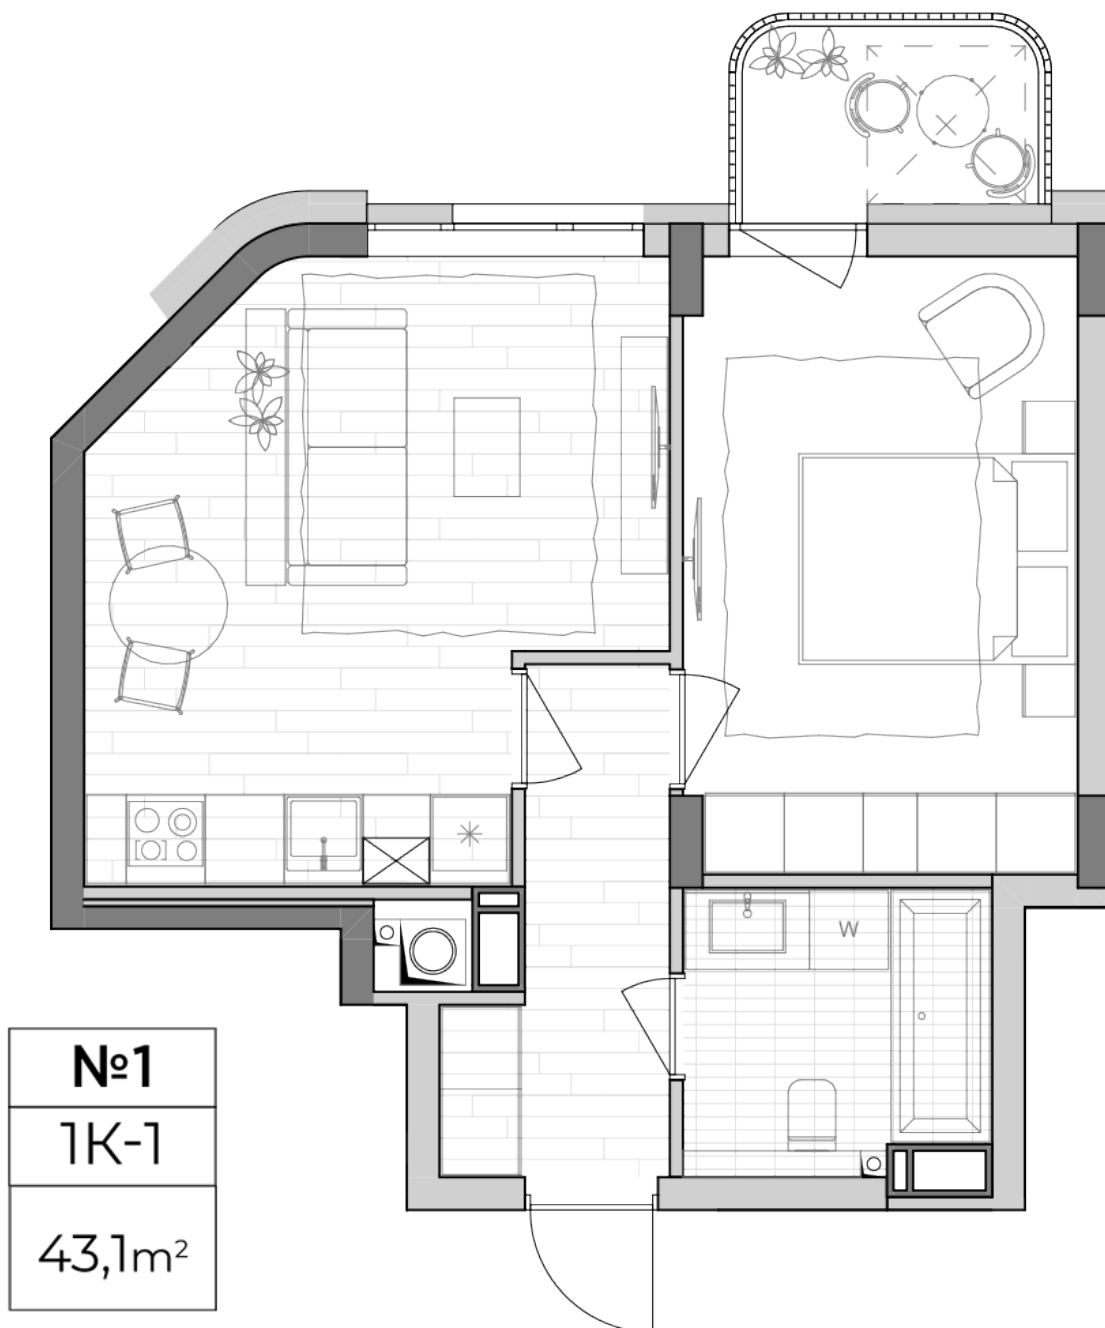

ЖК "Lypynsky"

lypynsky.nb.com.ua
068 430 82 08

Планировка 1 комнатной квартиры в доме по ул. Липинского, 4 (1 дом, 1 секция) - №2.1

Тип планировки: №2.1

Дом Липинского, 4 (1 дом, 1 секция)
1 комнатная, 2 Этаж

Характеристики

Общая площадь: 43.1 м2
Жилая площадь: 13.9 м2
Площадь кухни: 18.1 м2