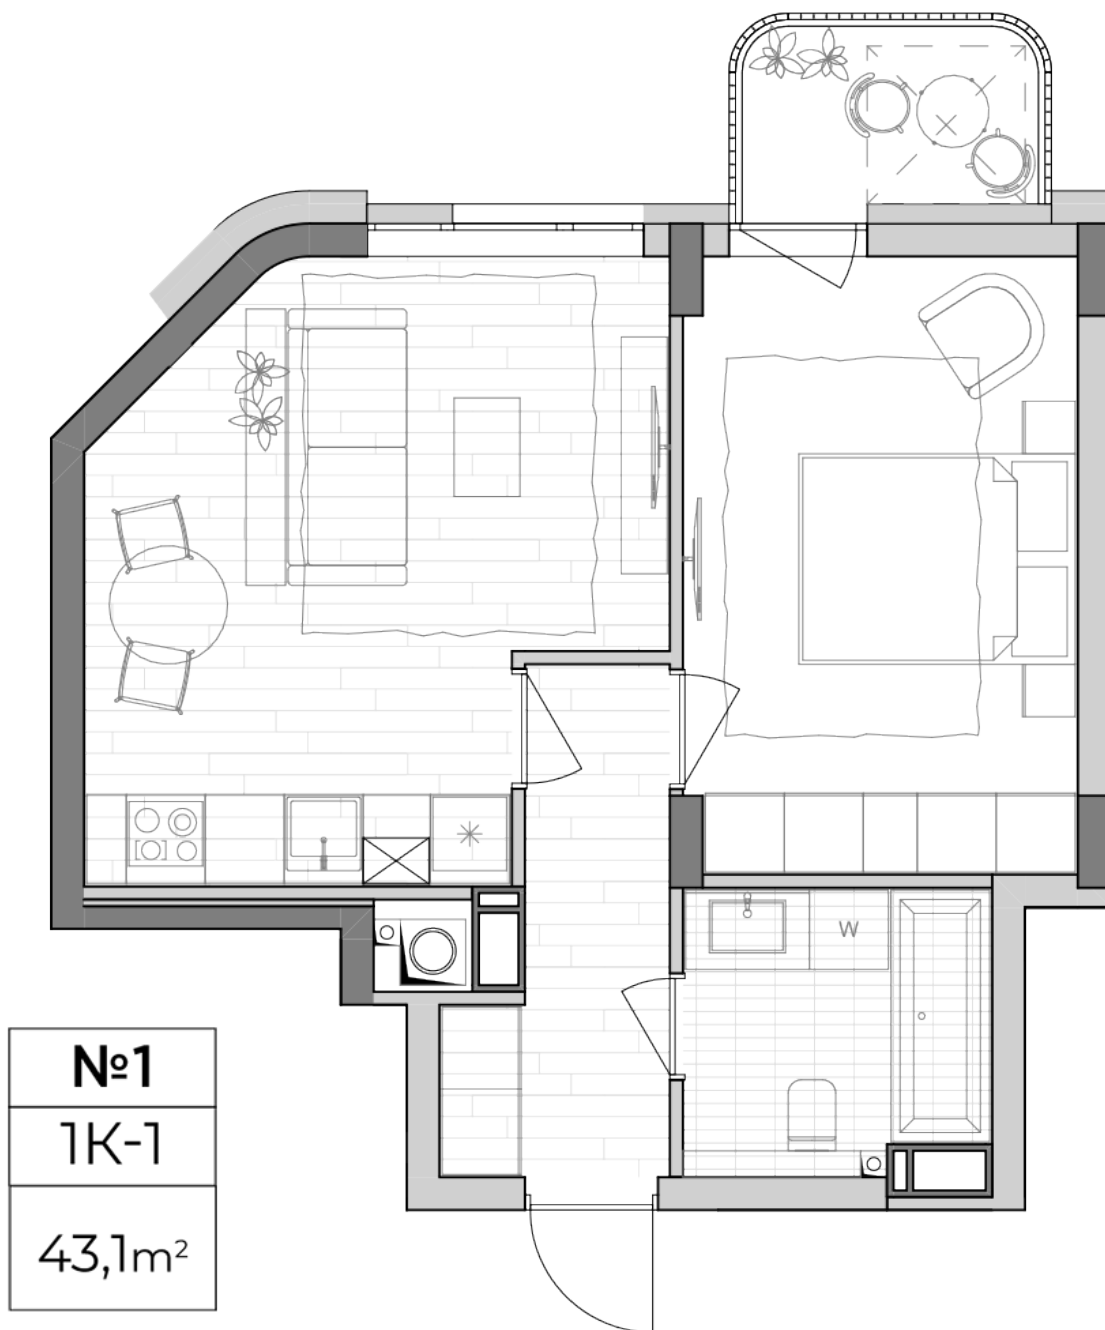

ЖК "Lypynsky"

lypynsky.nb.com.ua
068 430 82 08

Планировка 1 комнатной квартиры в доме по ул. Липинского, 4 (1 дом, 1 секция) - №2.1

Тип планировки: №2.1

Дом Липинского, 4 (1 дом, 1 секция)
1 комнатная, 2 Этаж

Характеристики

Общая площадь: 43.1 м²
Жилая площадь: 13.9 м²
Площадь кухни: 18.1 м²