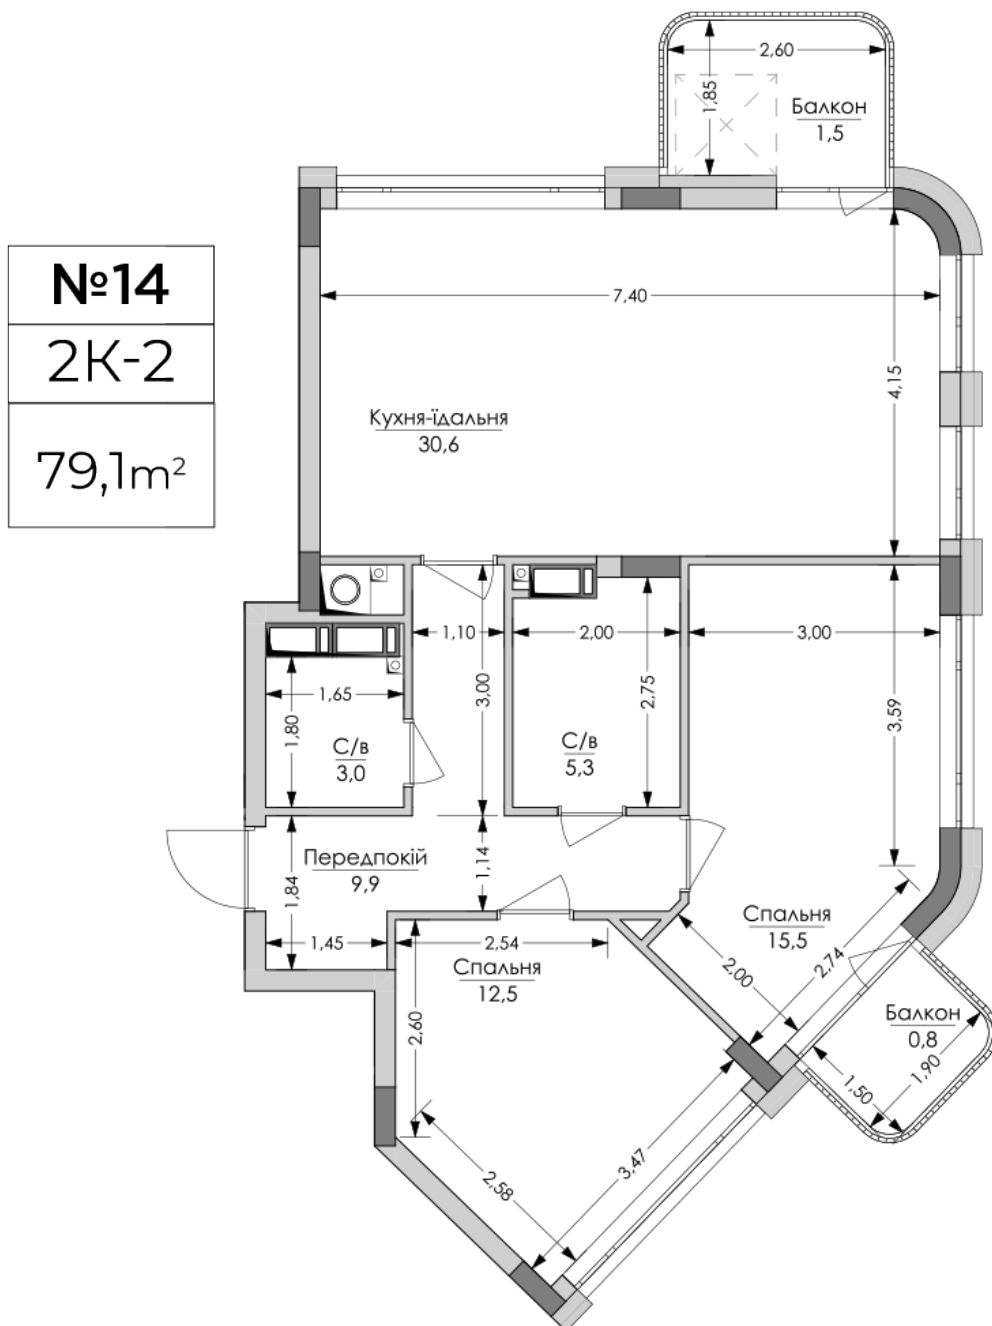

ЖК "Lypynsky"

lypynsky.nb.com.ua
068 430 82 08

Планировка 2 комнатной квартиры в доме по ул. Липинского, 4 (1 дом, 1 секция) - №1.4.5