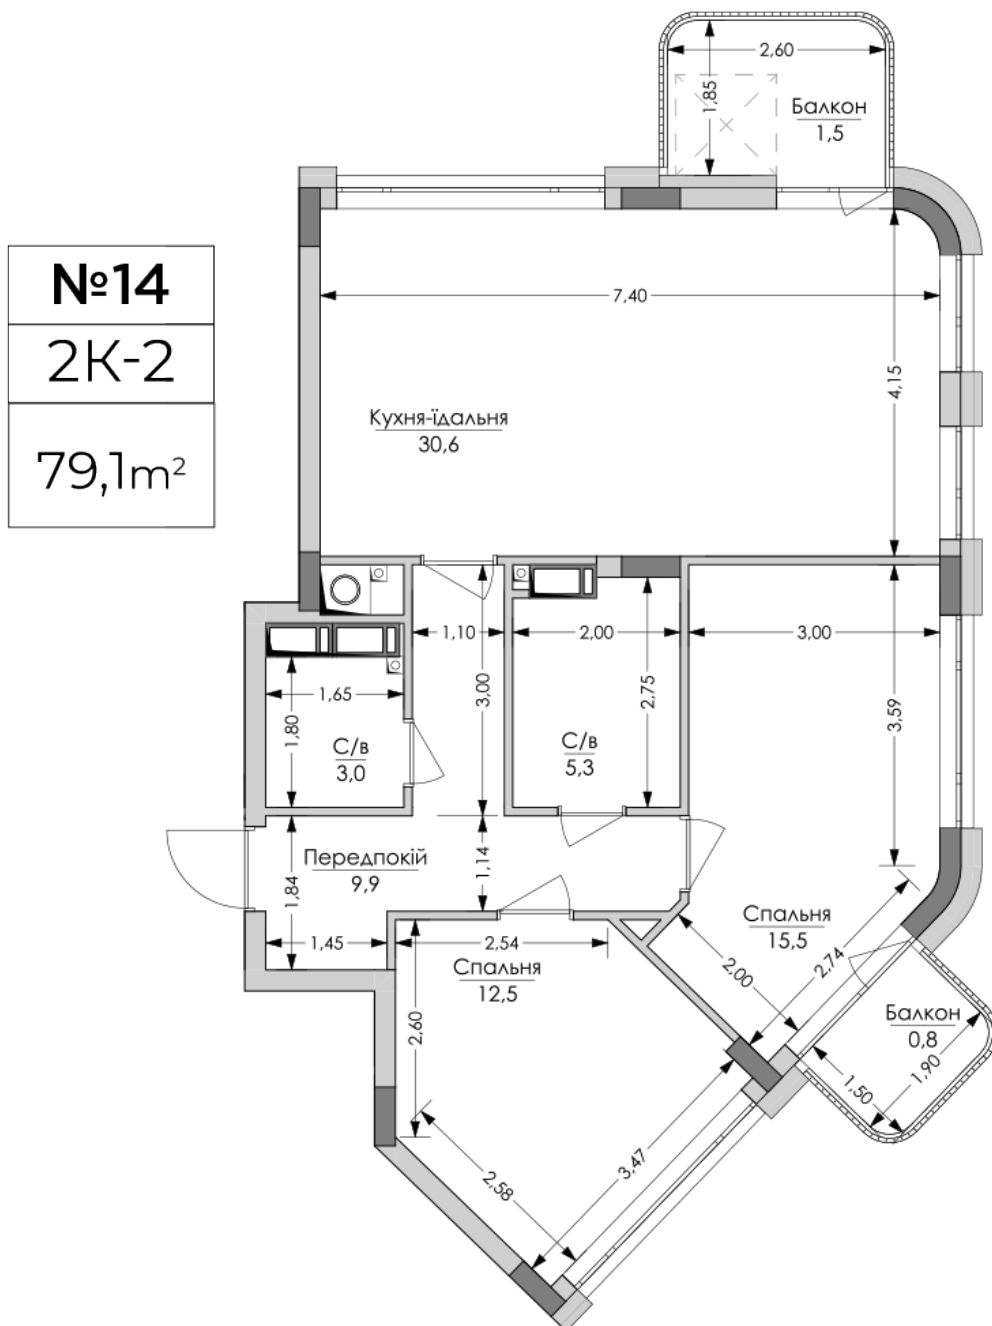

ЖК "Lypynsky"

lypynsky.nb.com.ua
068 430 82 08

Планировка 2 комнатной квартиры в доме по ул. Липинского, 4 (1 дом, 1 секция) - №1.4.5

Тип планировки: №1.4.5

Дом Липинского, 4 (1 дом, 1 секция)
2 комнатная, 4 Этаж

Характеристики

Общая площадь: 79.1 м²

Жилая площадь: 28 м²

Площадь кухни: 30.6 м²