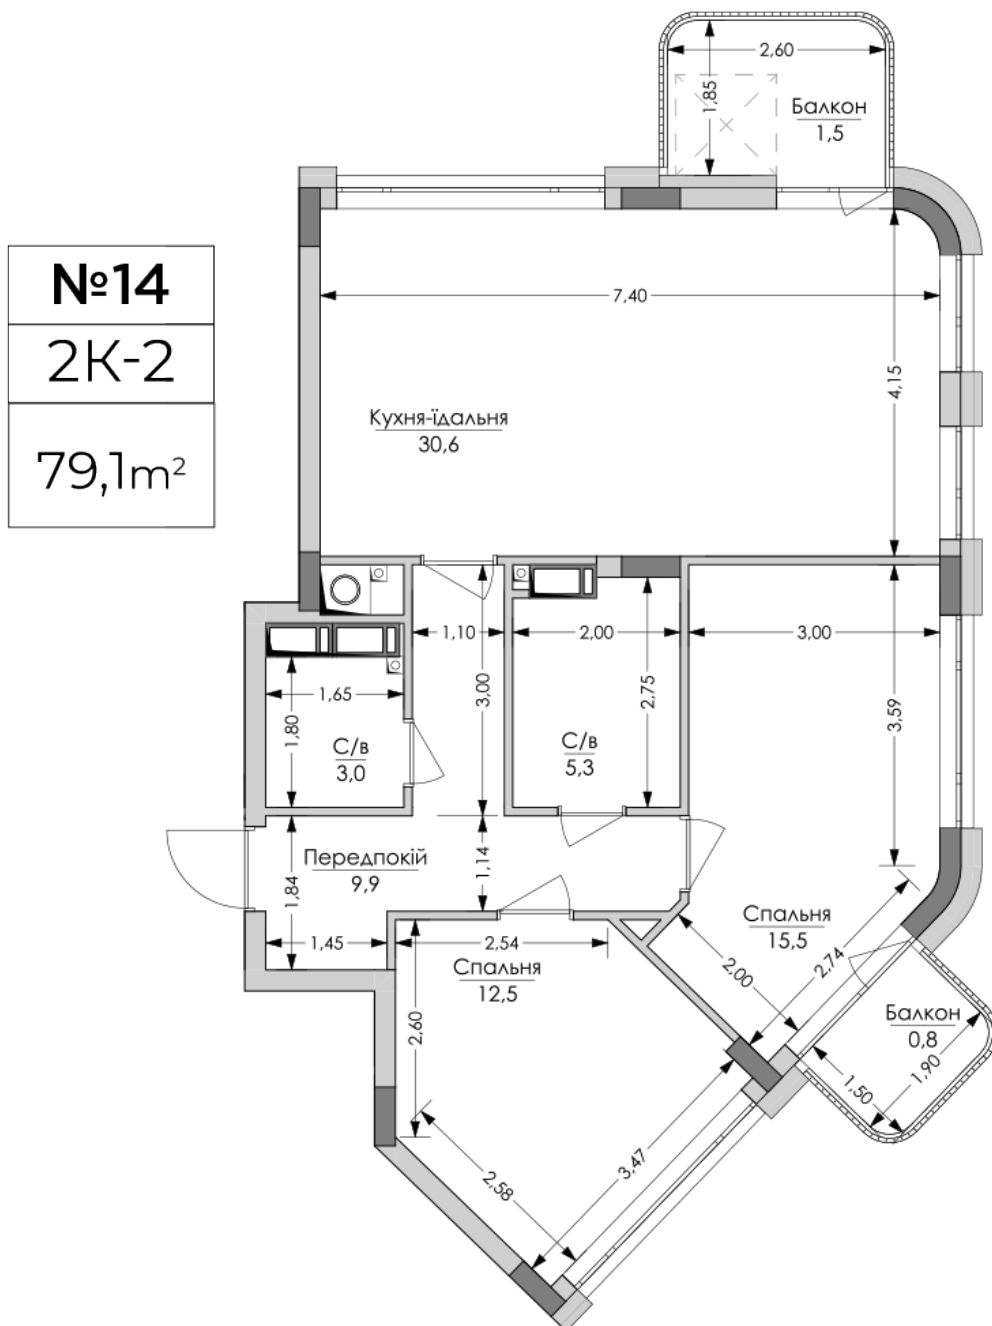

ЖК "Lypynsky"

lypynsky.nb.com.ua
068 430 82 08

Планировка 2 комнатной квартиры в доме по ул. Липинского, 4 (1 дом, 1 секция) - №1.4.5

№14
2К-2
79,1м²

Тип планировки: №1.4.5

Дом Липинского, 4 (1 дом, 1 секция)
2 комнатная, 4 Этаж

Характеристики

Общая площадь: 79.1 м²
Жилая площадь: 28 м²
Площадь кухни: 30.6 м²