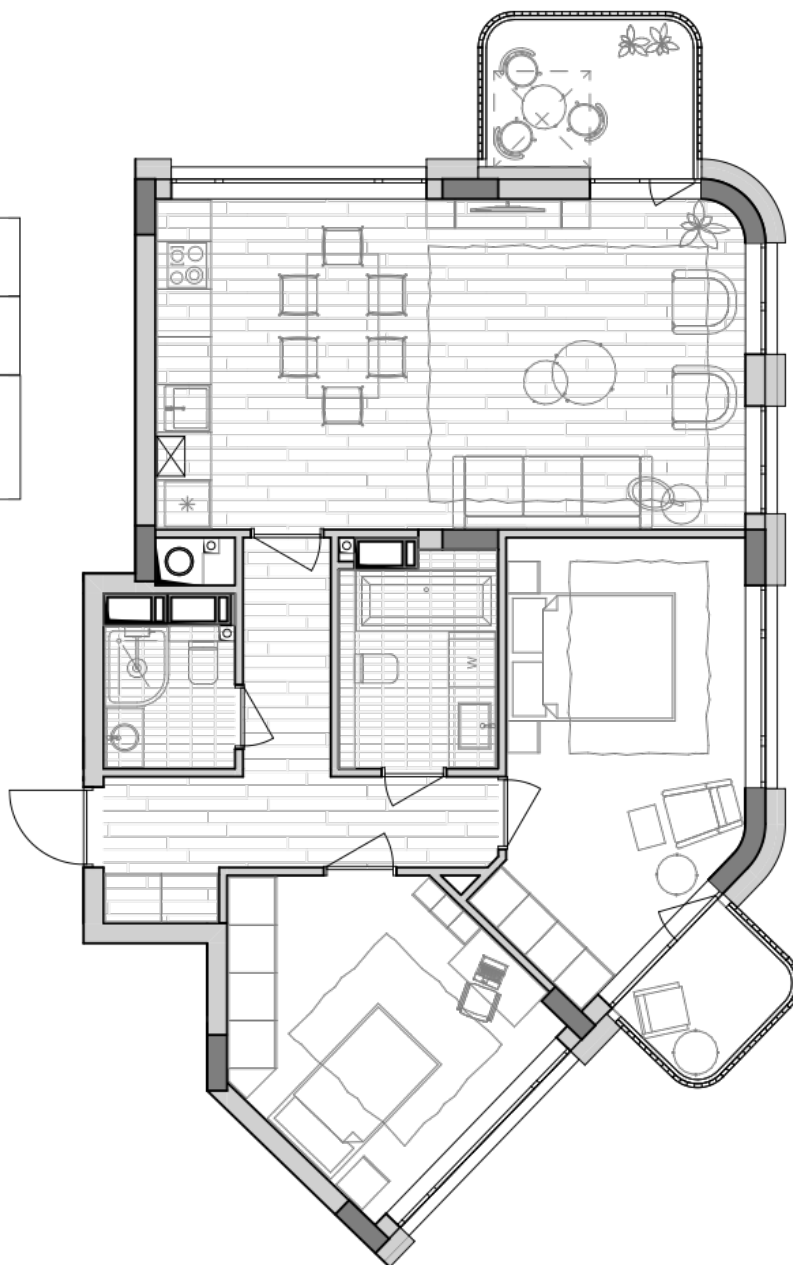

№14
2К-2
79,1м²

Тип планировки: №1.4.5

Дом Липинского, 4 (1 дом, 1 секция)
2 комнатная, 4 Этаж

Характеристики

Общая площадь: 79.1 м²
Жилая площадь: 28 м²
Площадь кухни: 30.6 м²