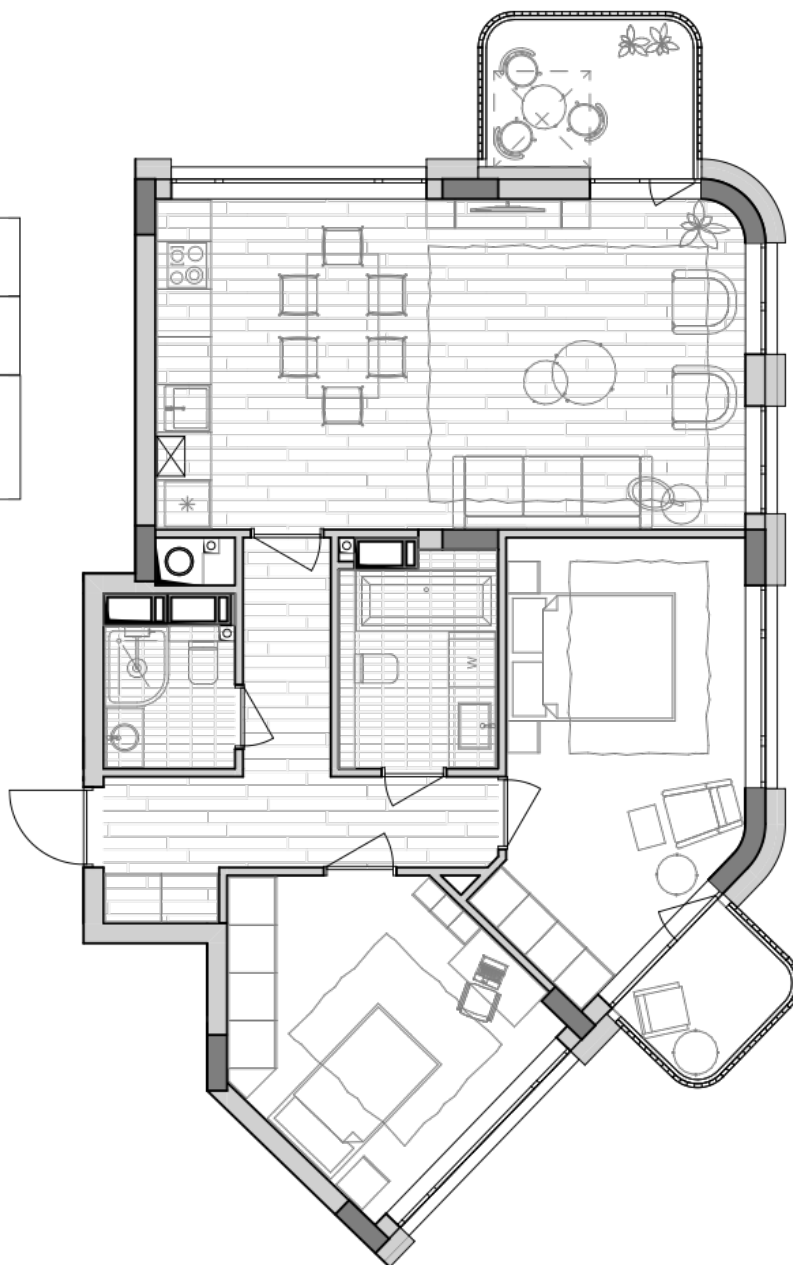

ЖК "Lypynsky"

lypynsky.nb.com.ua
068 430 82 08

Планировка 2 комнатной квартиры в доме по ул. Липинского, 4 (1 дом, 1 секция) - №1.4.5

№14
2К-2
79,1м²

Тип планировки: №1.4.5

Дом Липинского, 4 (1 дом, 1 секция)
2 комнатная, 4 Этаж

Характеристики

Общая площадь: 79.1 м²
Жилая площадь: 28 м²
Площадь кухни: 30.6 м²