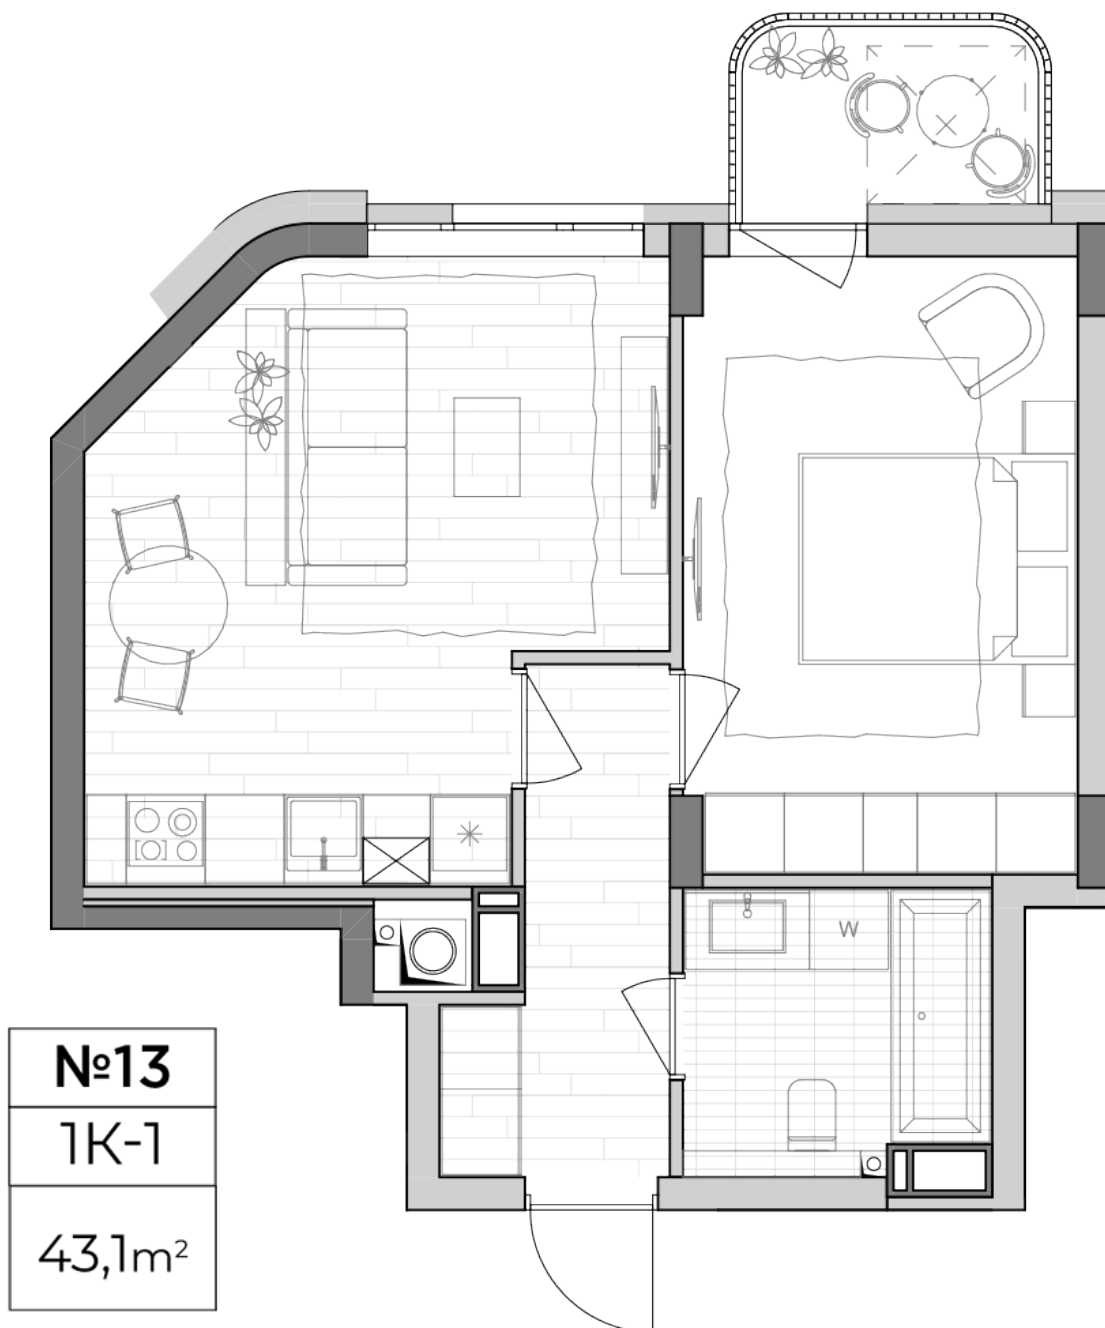

## Планировка 1 комнатной квартиры в доме по ул. Липинского, 4 (1 дом, 1 секция) - №4.1

### Тип планировки: №4.1

Дом Липинского, 4 (1 дом, 1 секция)  
1 комнатная, 4 Этаж

### Характеристики

Общая площадь: 43.1 м2  
Жилая площадь: 13.9 м2  
Площадь кухни: 18.1 м2