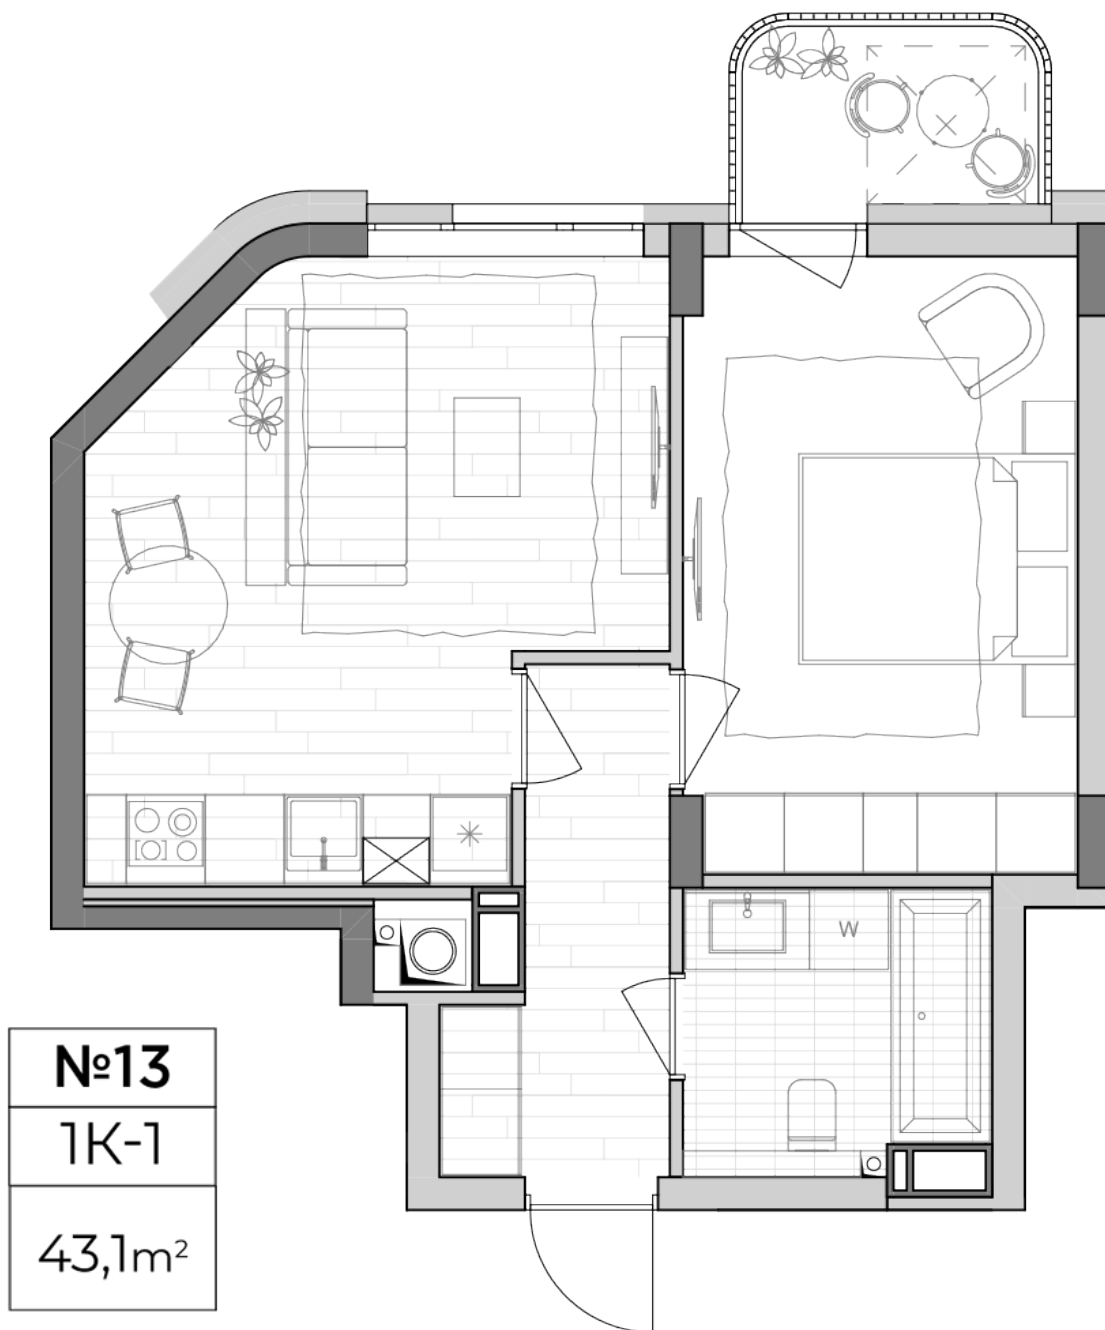

ЖК "Lypynsky"

lypynsky.nb.com.ua
068 430 82 08

Планировка 1 комнатной квартиры в доме по ул. Липинского, 4 (1 дом, 1 секция) - №4.1

Тип планировки: №4.1

Дом Липинского, 4 (1 дом, 1 секция)
1 комнатная, 4 Этаж

Характеристики

Общая площадь: 43.1 м²
Жилая площадь: 13.9 м²
Площадь кухни: 18.1 м²