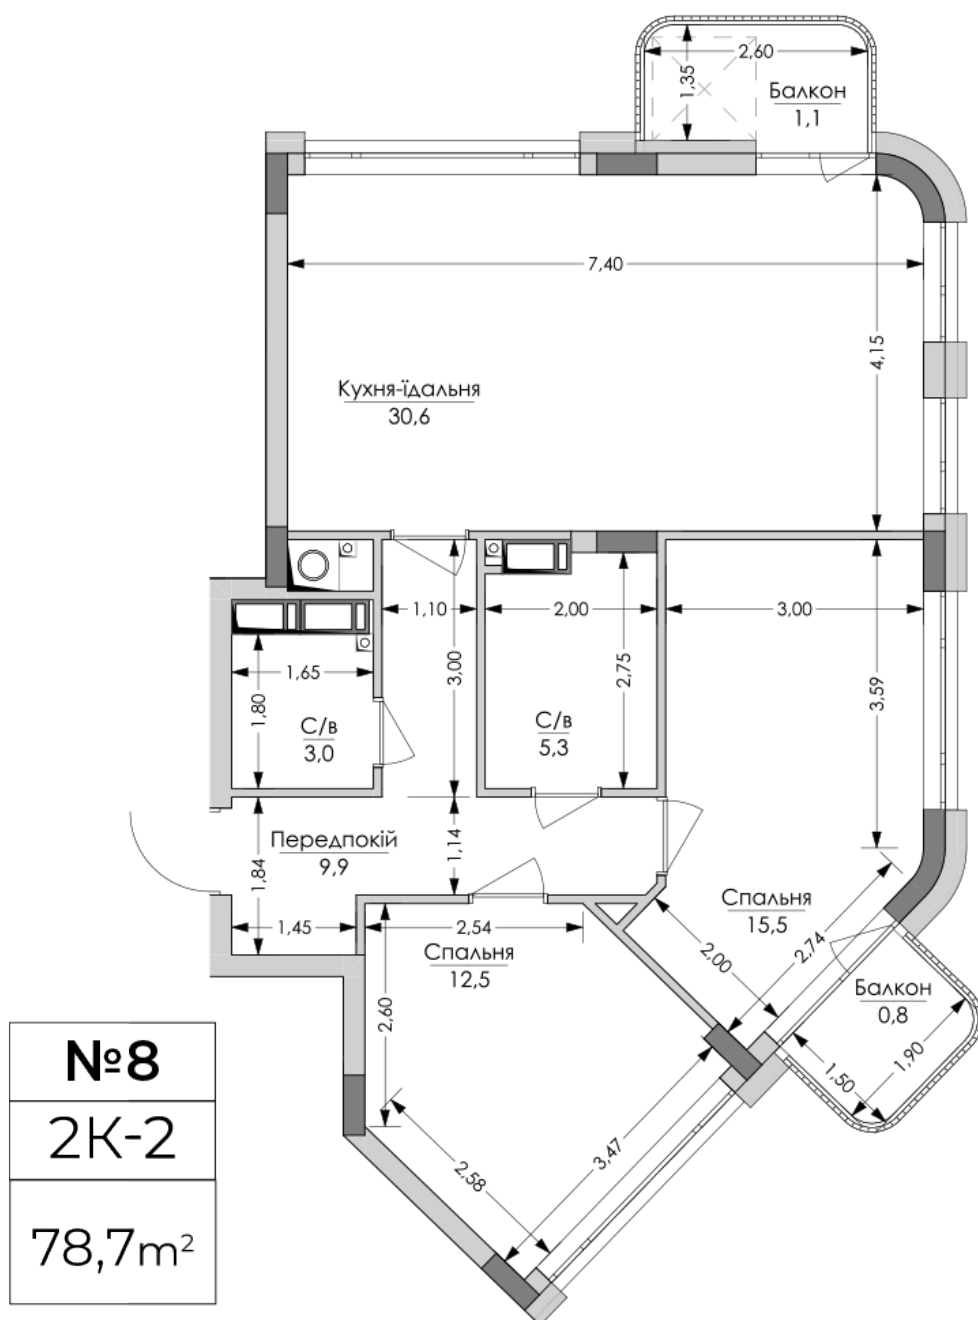

ЖК "Lypynsky"

lypynsky.nb.com.ua
068 430 82 08

Планировка 2 комнатной квартиры в доме по ул. Липинского, 4 (1 дом, 1 секция) - №1.3.5

Тип планировки: №1.3.5

Дом Липинского, 4 (1 дом, 1 секция)
2 комнатная, 3 Этаж

Характеристики

Общая площадь: 78.7 м²
Жилая площадь: 28 м²
Площадь кухни: 30.6 м²