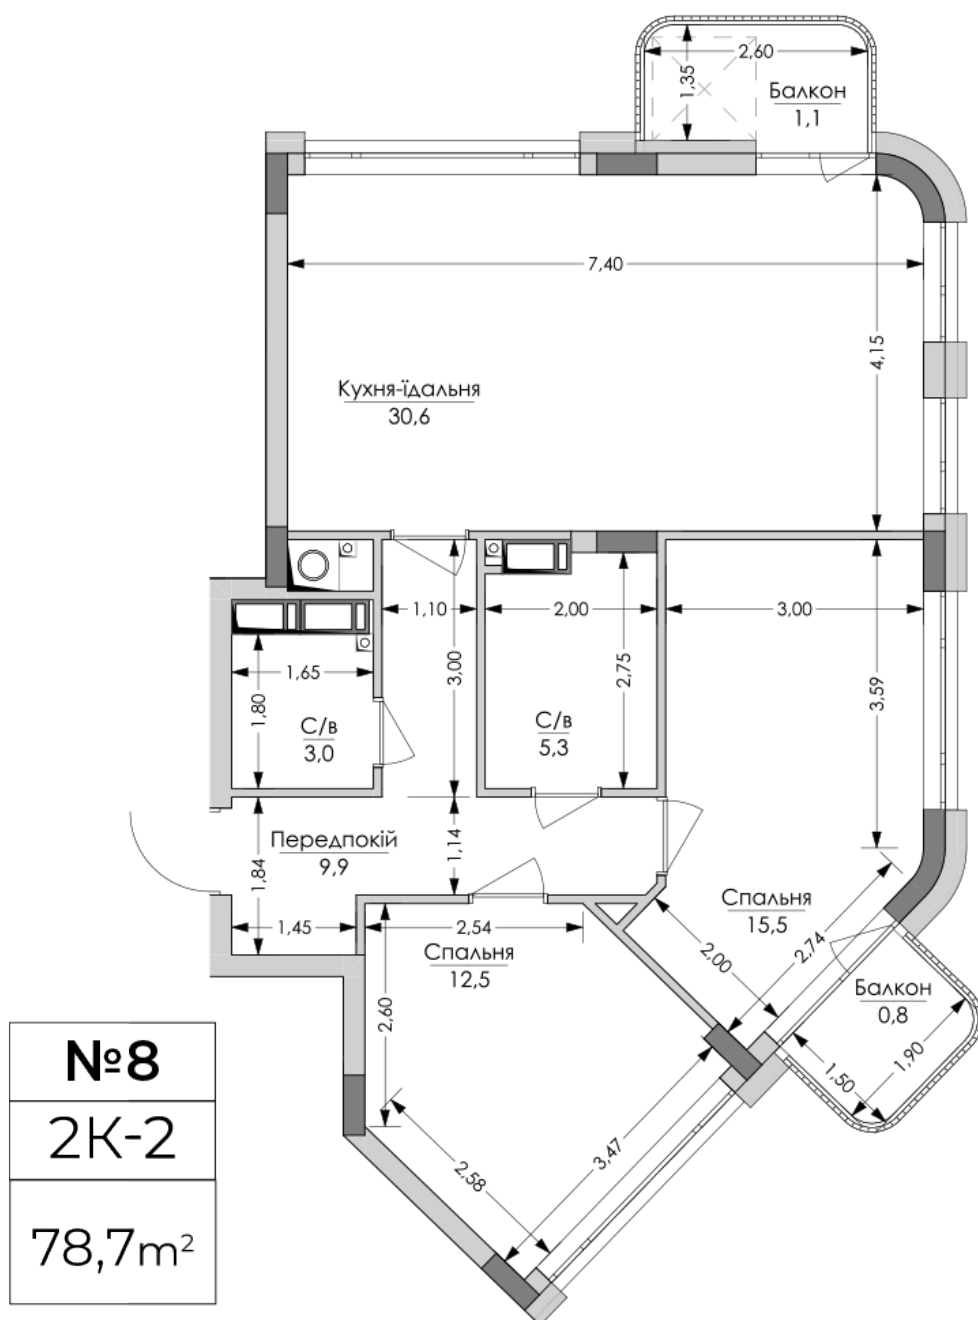

ЖК "Lypynsky"

lypynsky.nb.com.ua
068 430 82 08

Планировка 2 комнатной квартиры в доме по ул. Липинского, 4 (1 дом, 1 секция) - №1.3.5

Тип планировки: №1.3.5

Дом Липинского, 4 (1 дом, 1 секция)
2 комнатная, 3 Этаж

Характеристики

Общая площадь: 78.7 м²

Жилая площадь: 28 м²

Площадь кухни: 30.6 м²