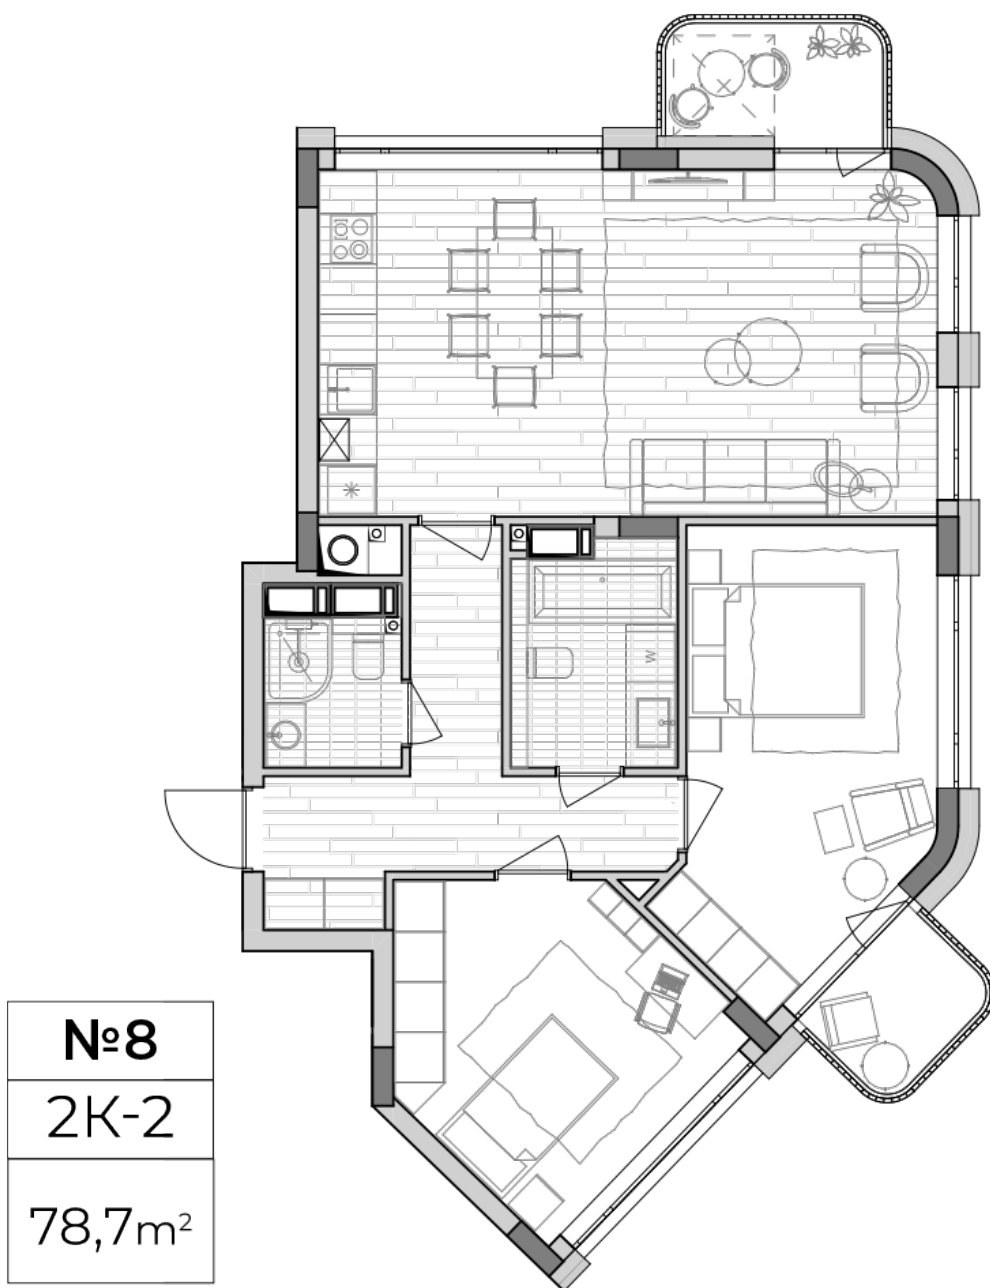

ЖК "Lypynsky"

lypynsky.nb.com.ua
068 430 82 08

Планировка 2 комнатной квартиры в доме по ул. Липинского, 4 (1 дом, 1 секция) - №1.3.5

Тип планировки: №1.3.5

Дом Липинского, 4 (1 дом, 1 секция)
2 комнатная, 3 Этаж

Характеристики

Общая площадь: 78.7 м²
Жилая площадь: 28 м²
Площадь кухни: 30.6 м²