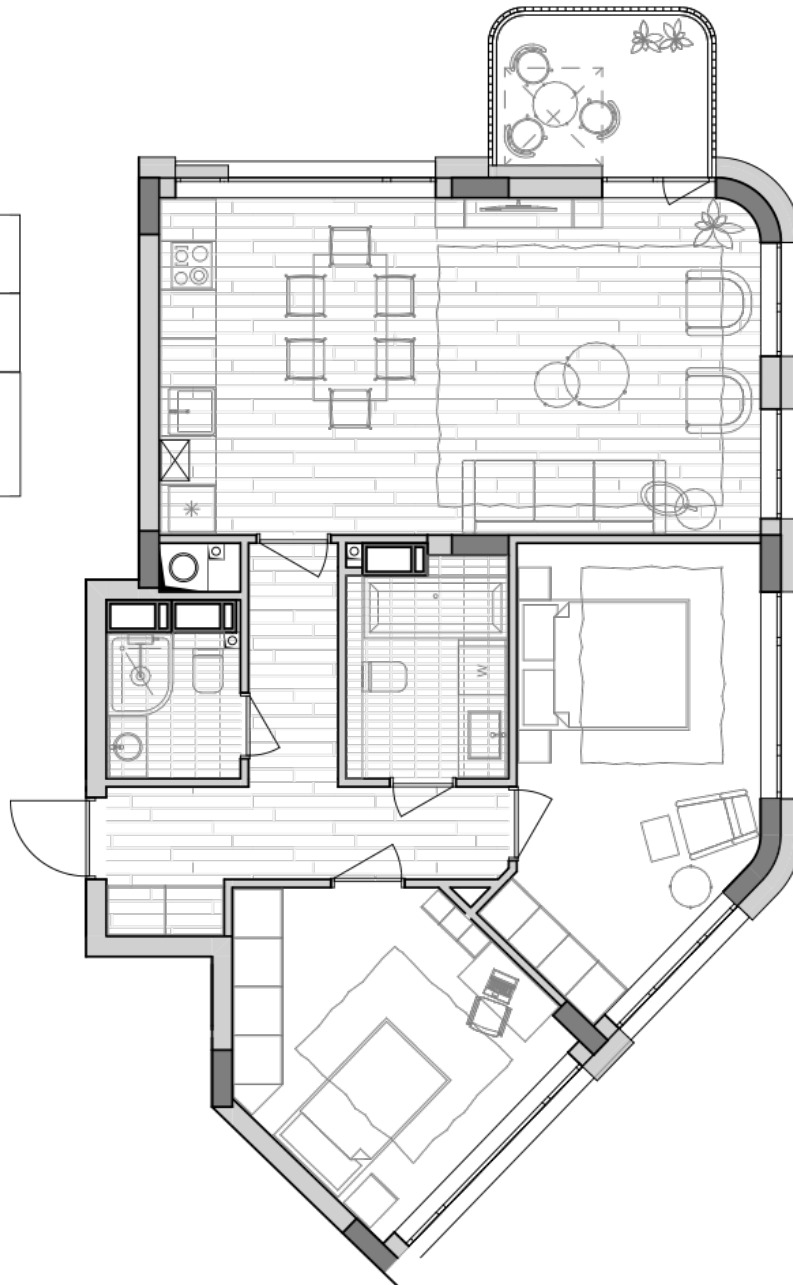

ЖК "Lypynsky"

lypynsky.nb.com.ua
068 430 82 08

Планировка 2 комнатной квартиры в доме по ул. Липинского, 4 (1 дом, 1 секция) - №1.2.5

№2
2К-2
78,3м²

Тип планировки: №1.2.5

Дом Липинского, 4 (1 дом, 1 секция)
2 комнатная, 2 Этаж

Характеристики

Общая площадь: 78.3 м²
Жилая площадь: 28 м²
Площадь кухни: 30.6 м²