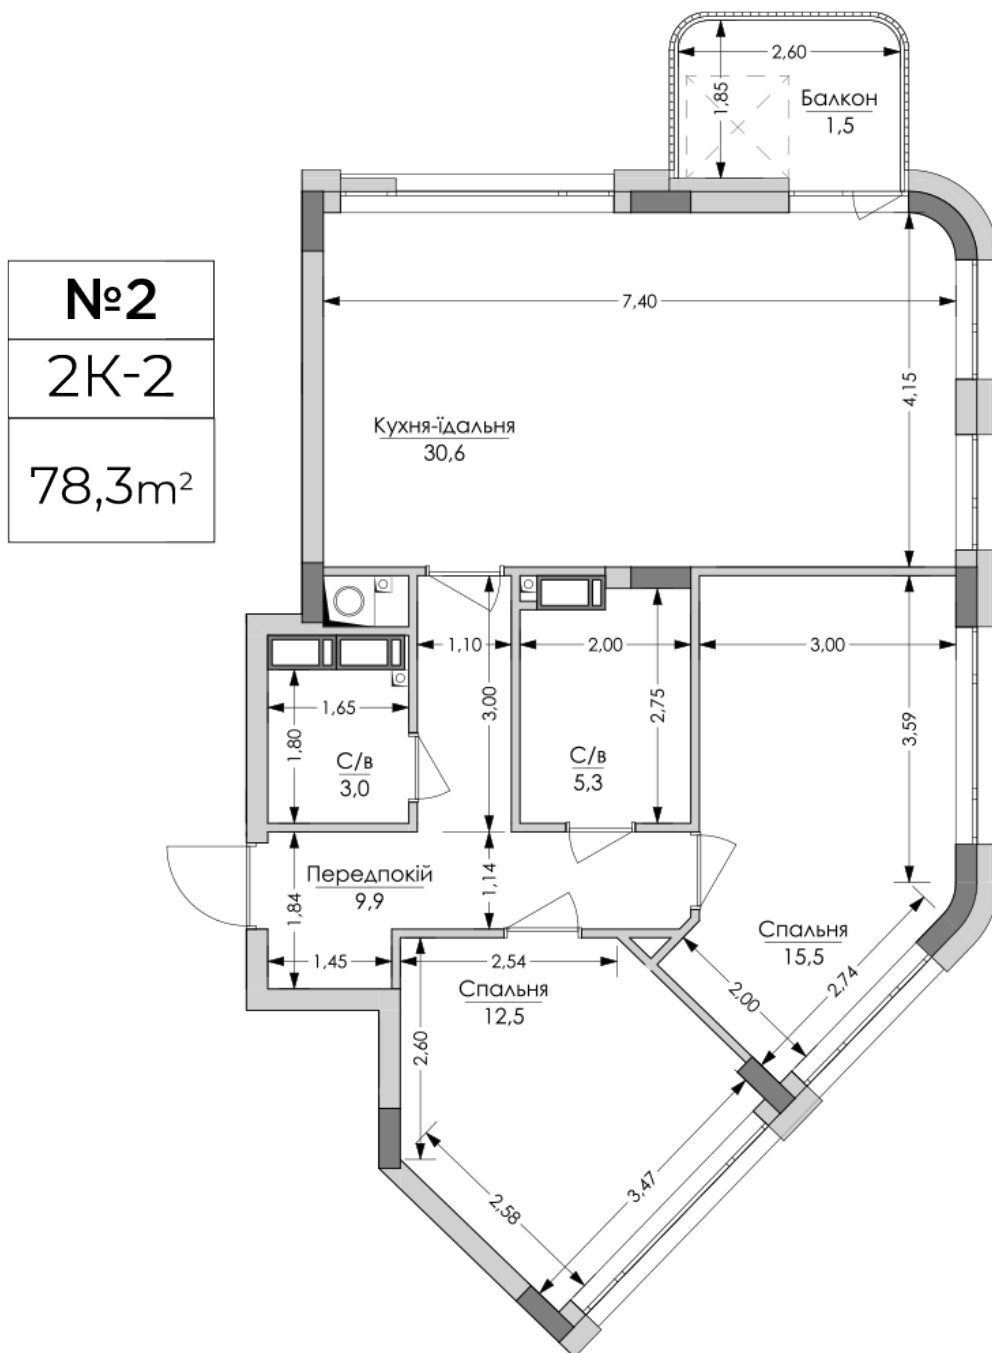

ЖК "Lypynsky"

lypynsky.nb.com.ua
068 430 82 08

Планировка 2 комнатной квартиры в доме по ул. Липинского, 4 (1 дом, 1 секция) - №1.2.5

Тип планировки: №1.2.5

Дом Липинского, 4 (1 дом, 1 секция)
2 комнатная, 2 Этаж

Характеристики

Общая площадь: 78.3 м²

Жилая площадь: 28 м²

Площадь кухни: 30.6 м²