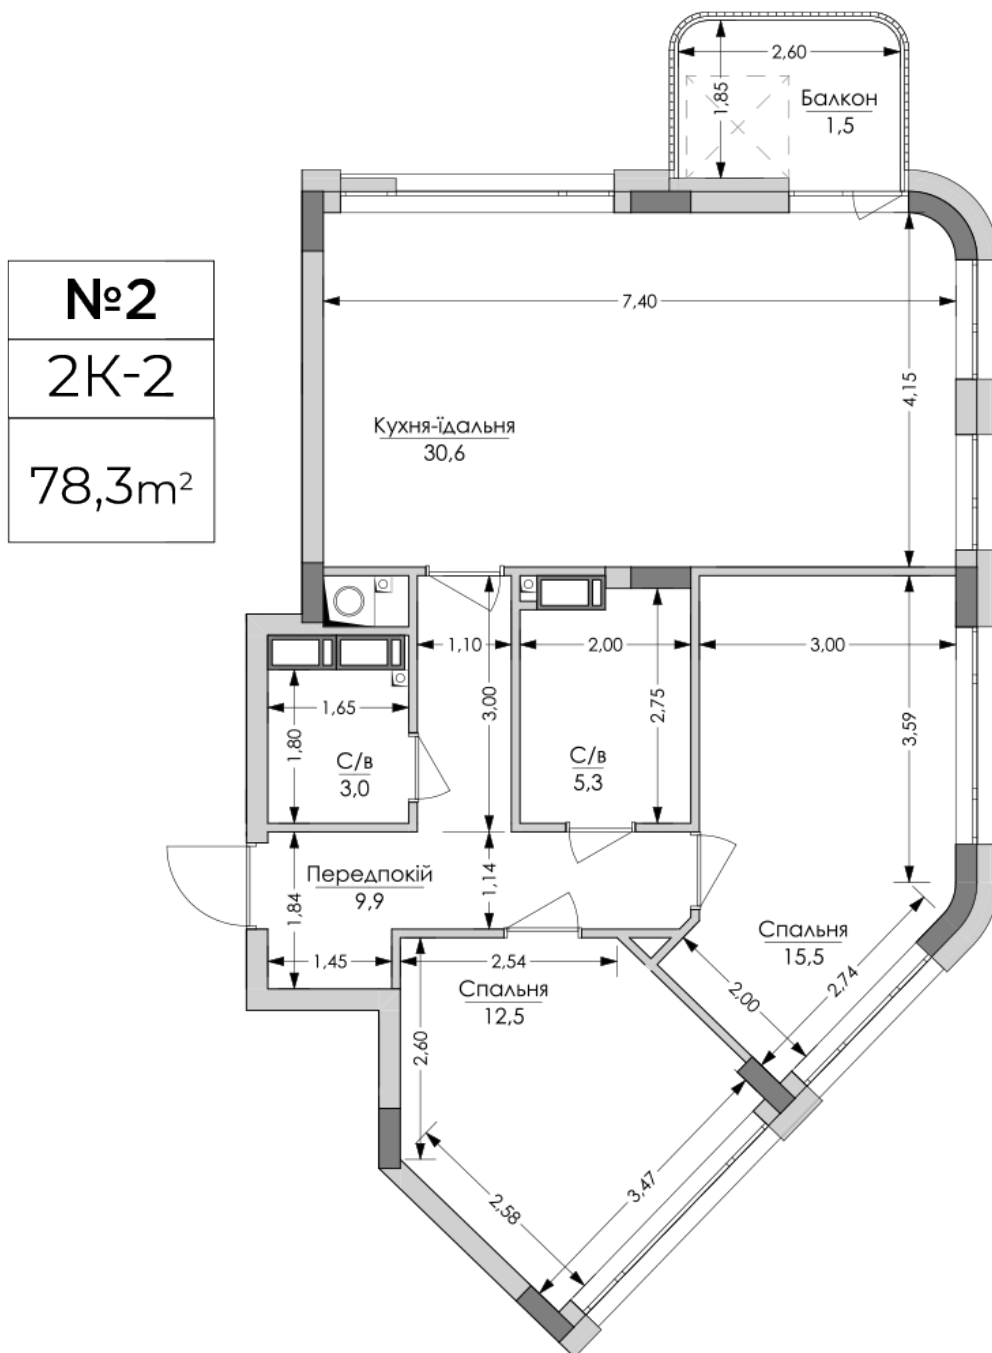

ЖК "Lypynsky"

lypynsky.nb.com.ua
068 430 82 08

Планировка 2 комнатной квартиры в доме по ул. Липинского, 4 (1 дом, 1 секция) - №1.2.5

№2
2К-2
78,3м²

Тип планировки: №1.2.5

Дом Липинского, 4 (1 дом, 1 секция)
2 комнатная, 2 Этаж

Характеристики

Общая площадь: 78.3 м²
Жилая площадь: 28 м²
Площадь кухни: 30.6 м²