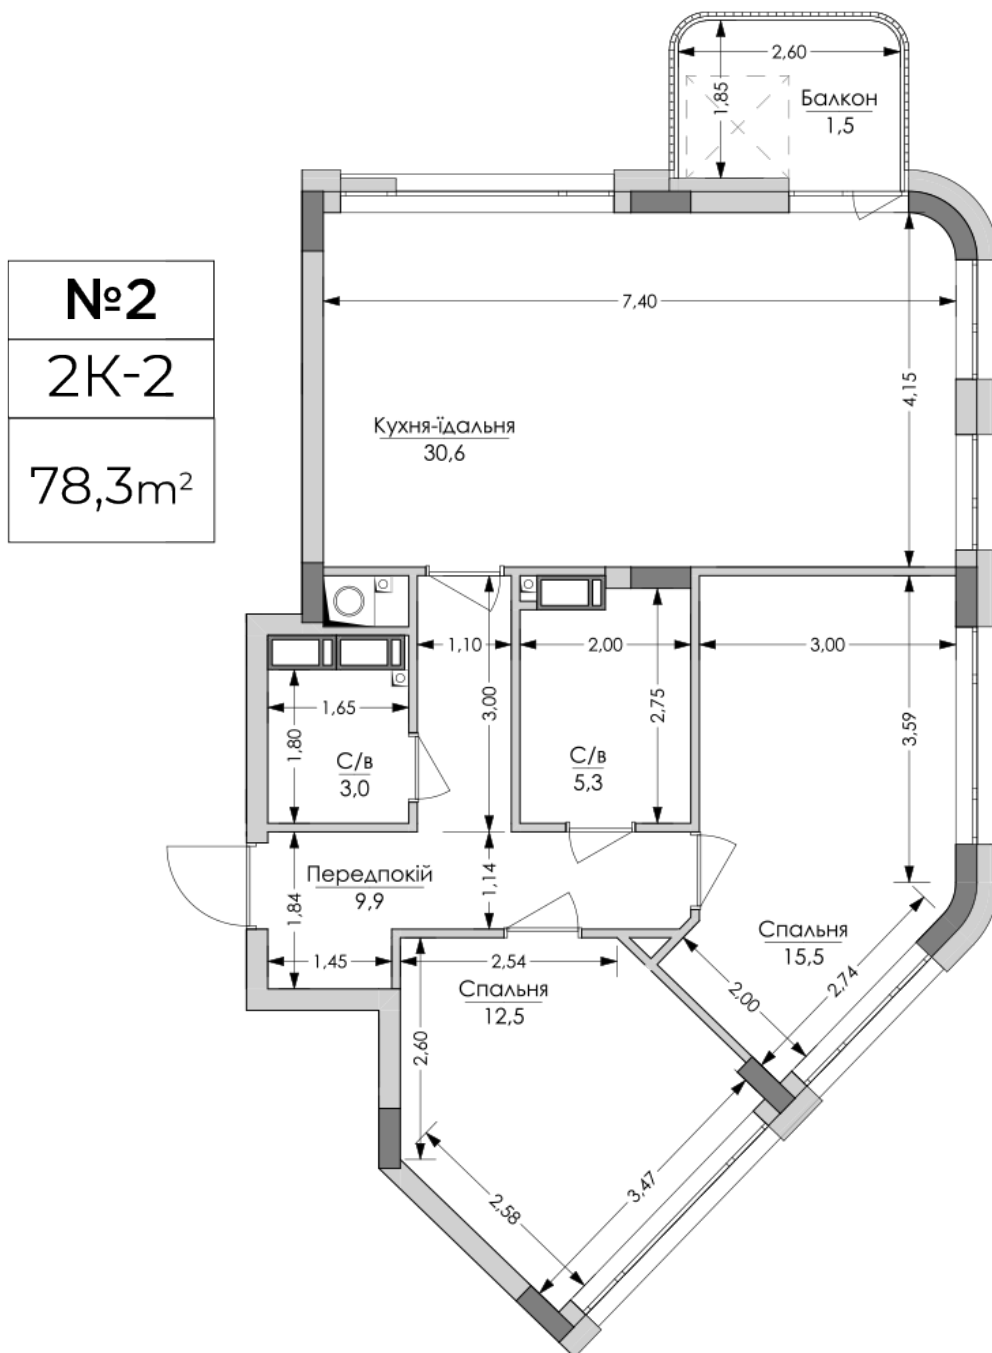

## Планировка 2 комнатной квартиры в доме по ул. Липинского, 4 (1 дом, 1 секция) - №1.2.5

<b>№2</b>
<b>2К-2</b>
<b>78,3м<sup>2</sup></b>

### **Тип планировки: №1.2.5**

Дом Липинского, 4 (1 дом, 1 секция)  
2 комнатная, 2 Этаж

### **Характеристики**

Общая площадь: 78.3 м<sup>2</sup>  
Жилая площадь: 28 м<sup>2</sup>  
Площадь кухни: 30.6 м<sup>2</sup>