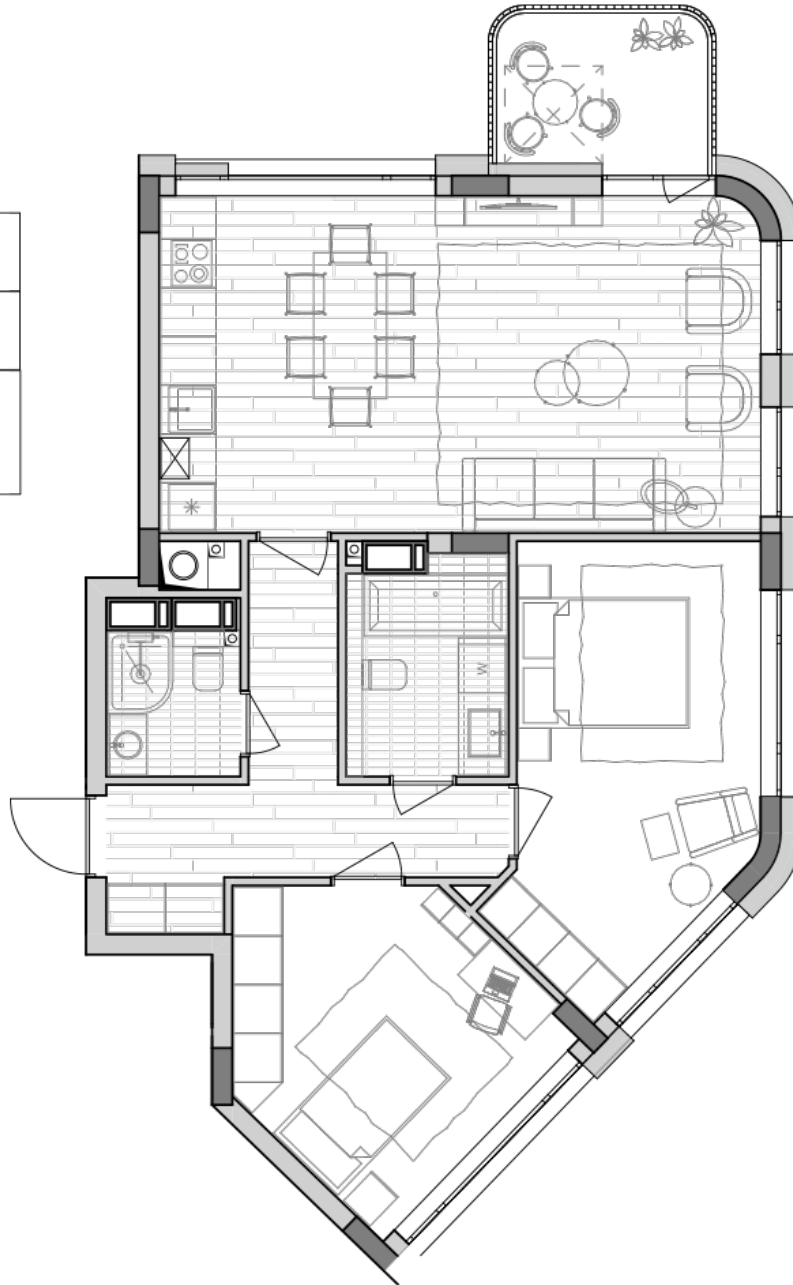

## Планировка 2 комнатной квартиры в доме по ул. Липинского, 4 (1 дом, 1 секция) - №1.2.5

<b>№2</b>
<b>2К-2</b>
<b>78,3м<sup>2</sup></b>

### **Тип планировки: №1.2.5**

Дом Липинского, 4 (1 дом, 1 секция)  
2 комнатная, 2 Этаж

### **Характеристики**

Общая площадь: 78.3 м<sup>2</sup>  
Жилая площадь: 28 м<sup>2</sup>  
Площадь кухни: 30.6 м<sup>2</sup>