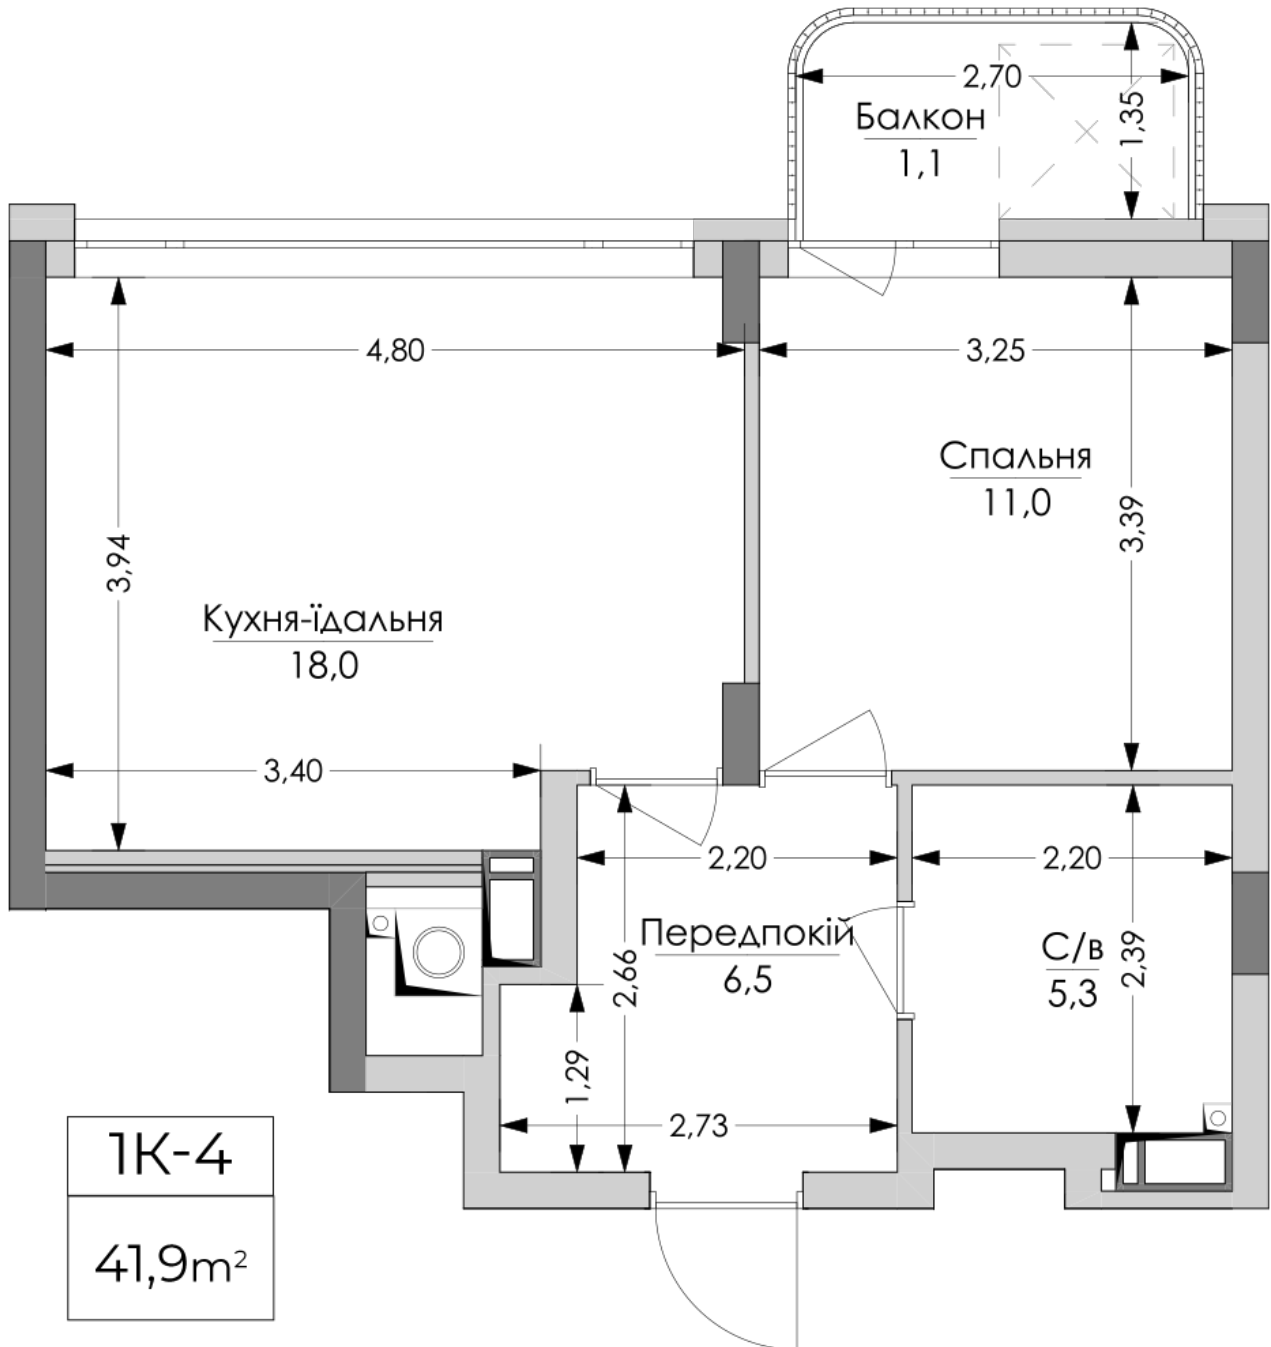

ЖК "Lypynsky"

lypynsky.nb.com.ua

068 430 82 08

Планування 1 кімнатної квартири в будинку на вул. Липинського, 4 (2 будинок, 3 секція) — №4.5

Тип планировки: №4.5

Дом Липинского, 4 (2 дом, 3 секция)
1 комнатная, 4, 6, 8 Этаж

Характеристики

Общая площадь: 41.9 м²

Жилая площадь: 11 м²

Площадь кухни: 18 м²