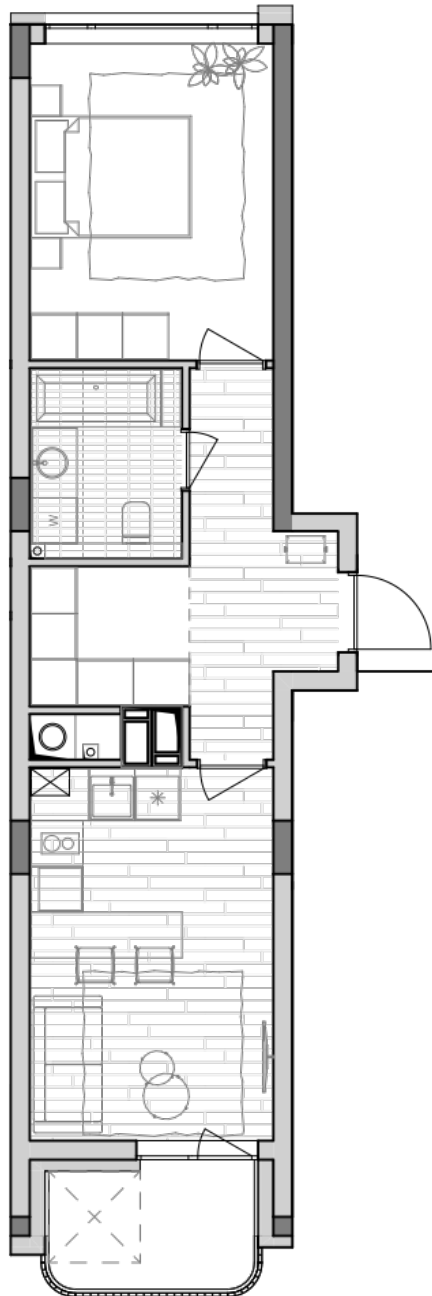

ЖК "Lypynsky"

lypynsky.nb.com.ua
068 430 82 08

Планировка 1 комнатной квартиры в доме по ул. Липинского, 4 (2 дом, 3 секция) - №4.4

1К-3
47,3m²

Тип планировки: №4.4

Дом Липинского, 4 (2 дом, 3 секция)
1 комнатная, 4, 6, 8 Этаж

Характеристики

Общая площадь: 47.3 м²
Жилая площадь: 13.3 м²
Площадь кухни: 15.7 м²