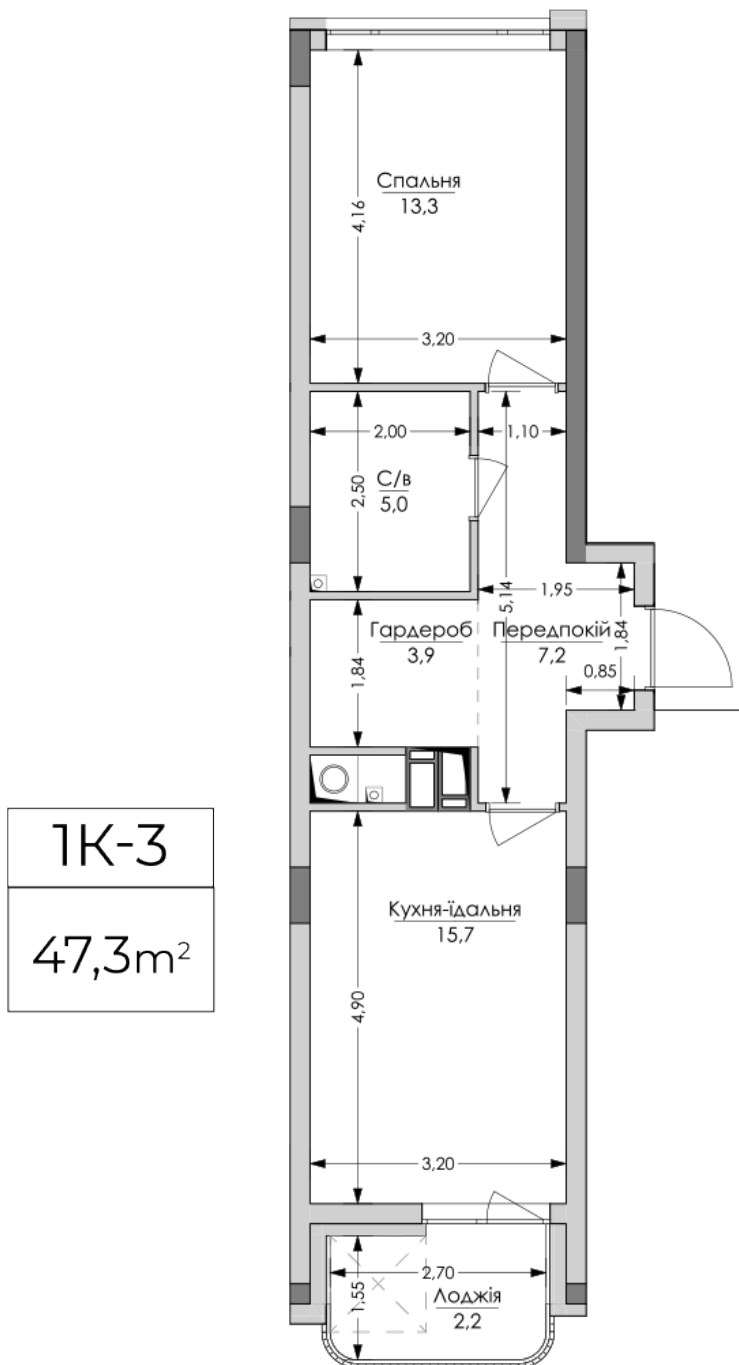

ЖК "Lypynsky"

lypynsky.nb.com.ua
068 430 82 08

Планировка 1 комнатной квартиры в доме по ул. Липинского, 4 (2 дом, 3 секция) - №4.4

1К-3
47,3m²

Тип планировки: №4.4

Дом Липинского, 4 (2 дом, 3 секция)
1 комнатная, 4, 6, 8 Этаж

Характеристики

Общая площадь: 47.3 м²
Жилая площадь: 13.3 м²
Площадь кухни: 15.7 м²