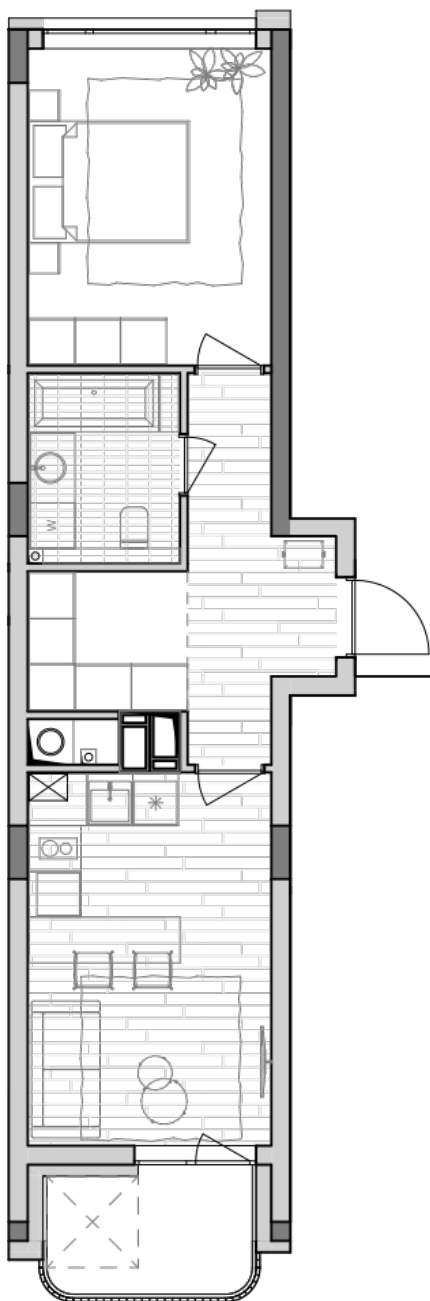

ЖК "Lypynsky"

lypynsky.nb.com.ua
068 430 82 08

Планировка 1 комнатной квартиры в доме по ул. Липинского, 4 (2 дом, 3 секция) - №4.4

1К-3
47,3m²

1К-3
47,3m²

Тип планировки: №4.4

Дом Липинского, 4 (2 дом, 3 секция)
1 комнатная, 4, 6, 8 Этаж

Характеристики

Общая площадь: 47.3 м²
Жилая площадь: 13.3 м²
Площадь кухни: 15.7 м²