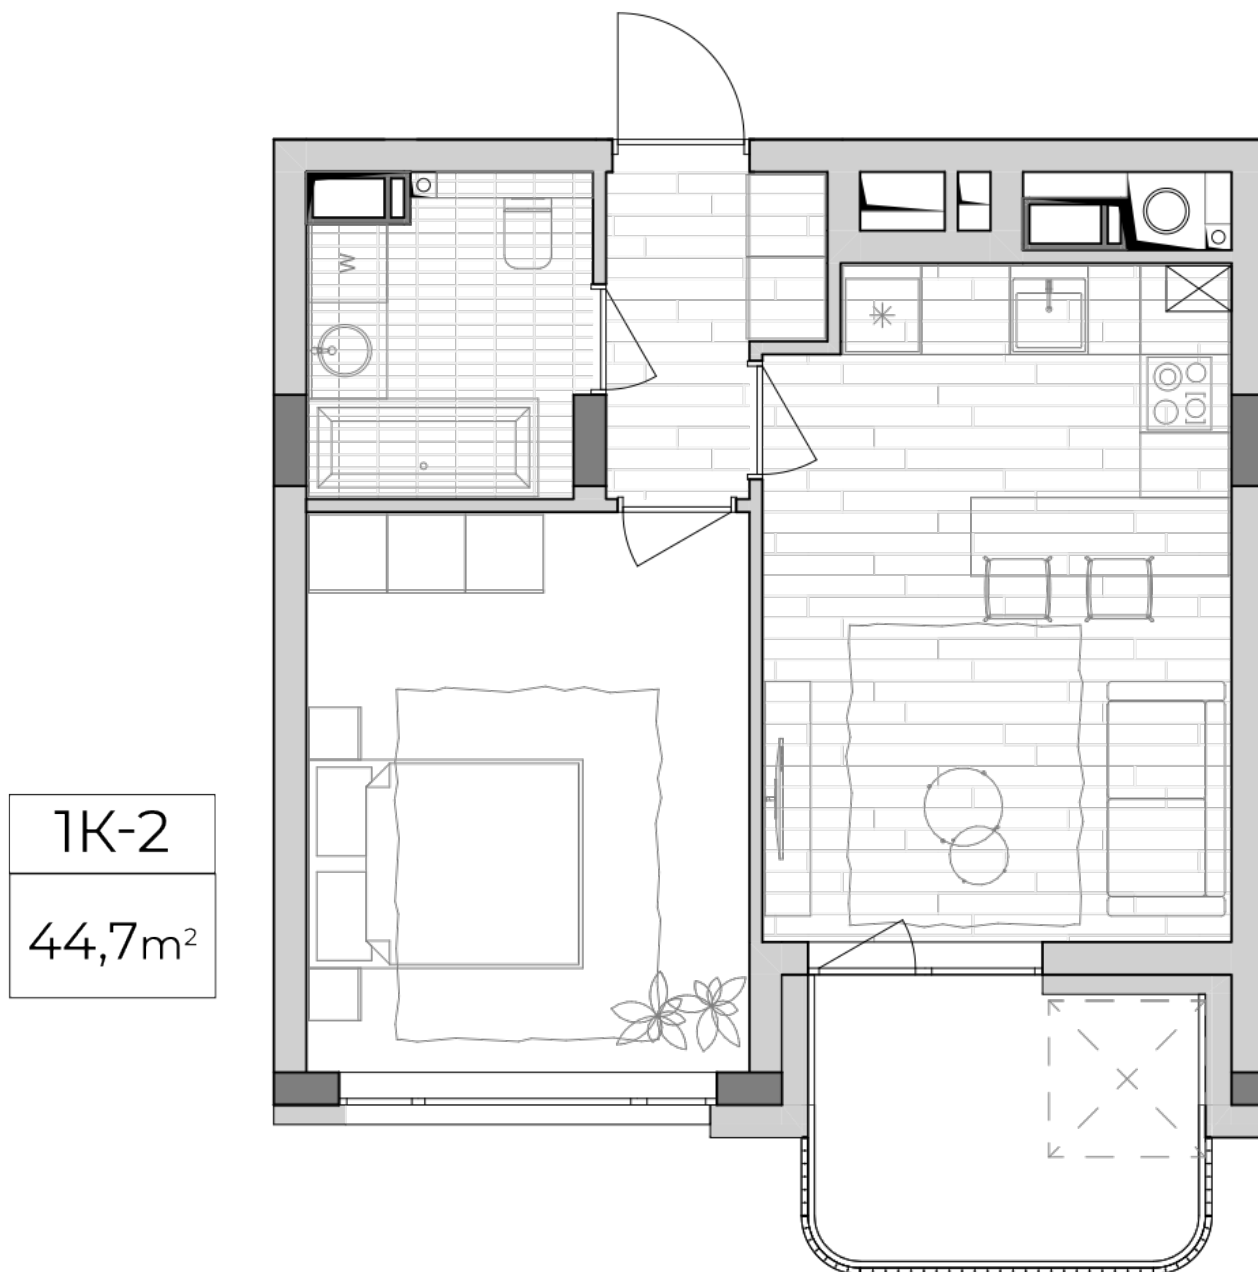

ЖК "Lypynsky"

lypynsky.nb.com.ua
068 430 82 08

Планировка 1 комнатной квартиры в доме по ул. Липинского, 4 (2 дом, 3 секция) - №4.3

Тип планировки: №4.3

Дом Липинского, 4 (2 дом, 3 секция)
1 комнатная, 4, 6, 8 Этаж

Характеристики

Общая площадь: 44.7 м²
Жилая площадь: 14.6 м²
Площадь кухни: 18.3 м²