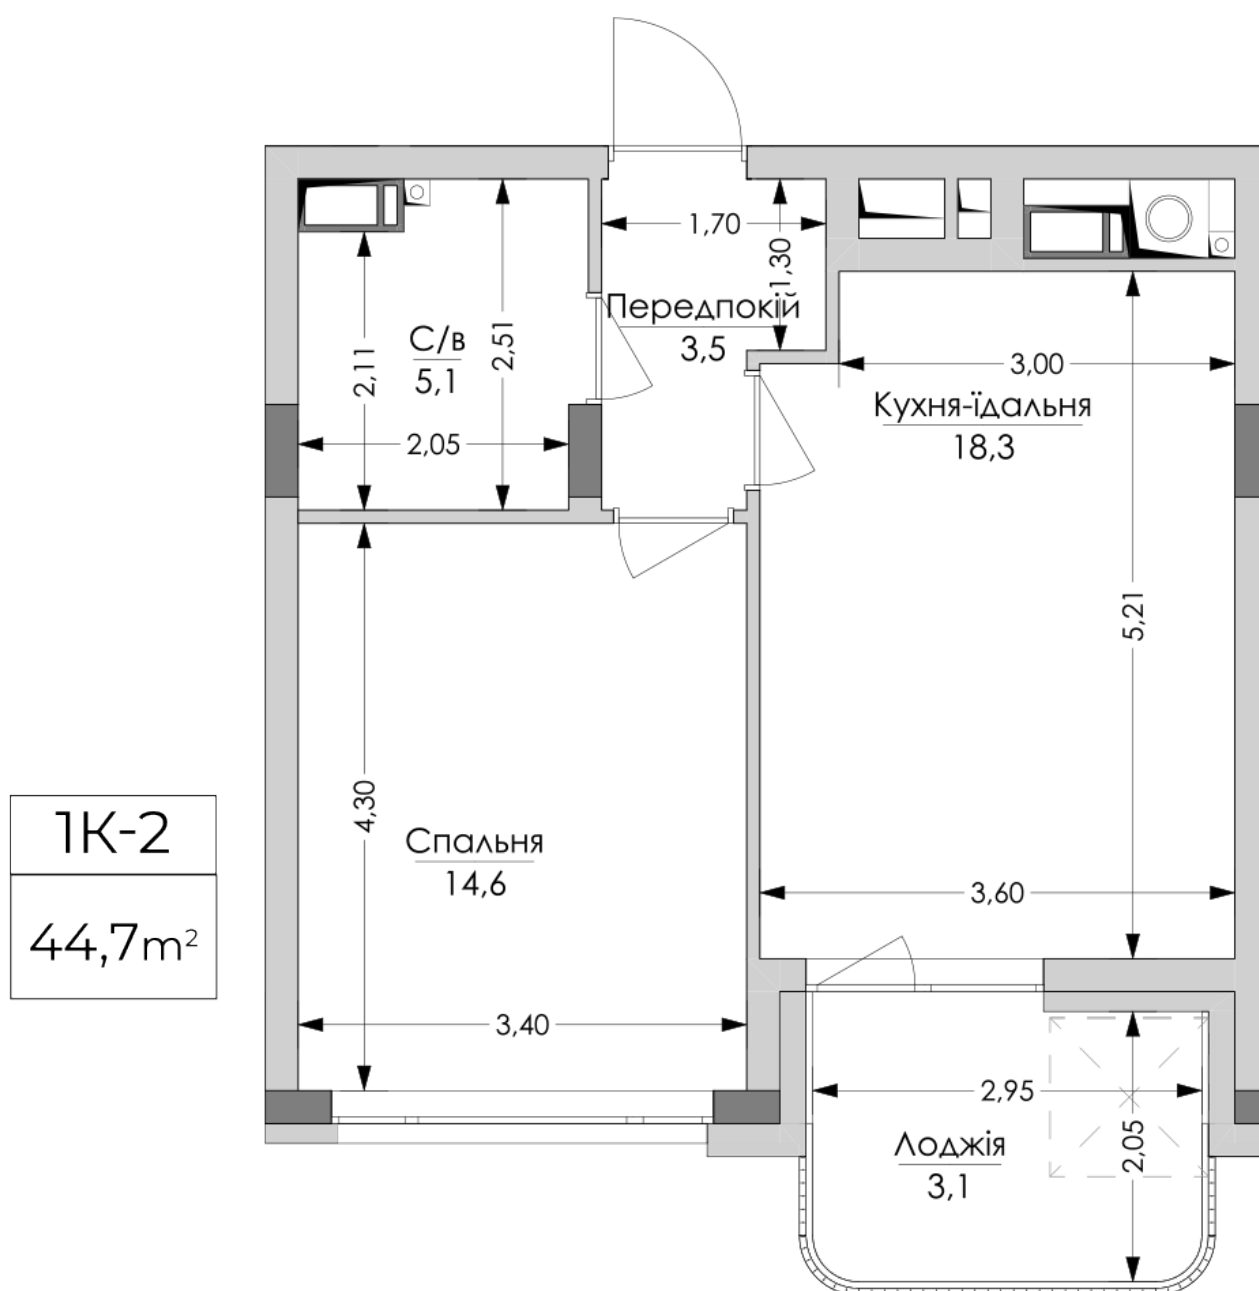

## Планировка 1 комнатной квартиры в доме по ул. Липинского, 4 (2 дом, 3 секция) - №4.3

## **Тип планировки: №4.3**

Дом Липинского, 4 (2 дом, 3 секция)  
1 комнатная, 4, 6, 8 Этаж

### **Характеристики**

Общая площадь: 44.7 м<sup>2</sup>

Жилая площадь: 14.6 м<sup>2</sup>

Площадь кухни: 18.3 м<sup>2</sup>