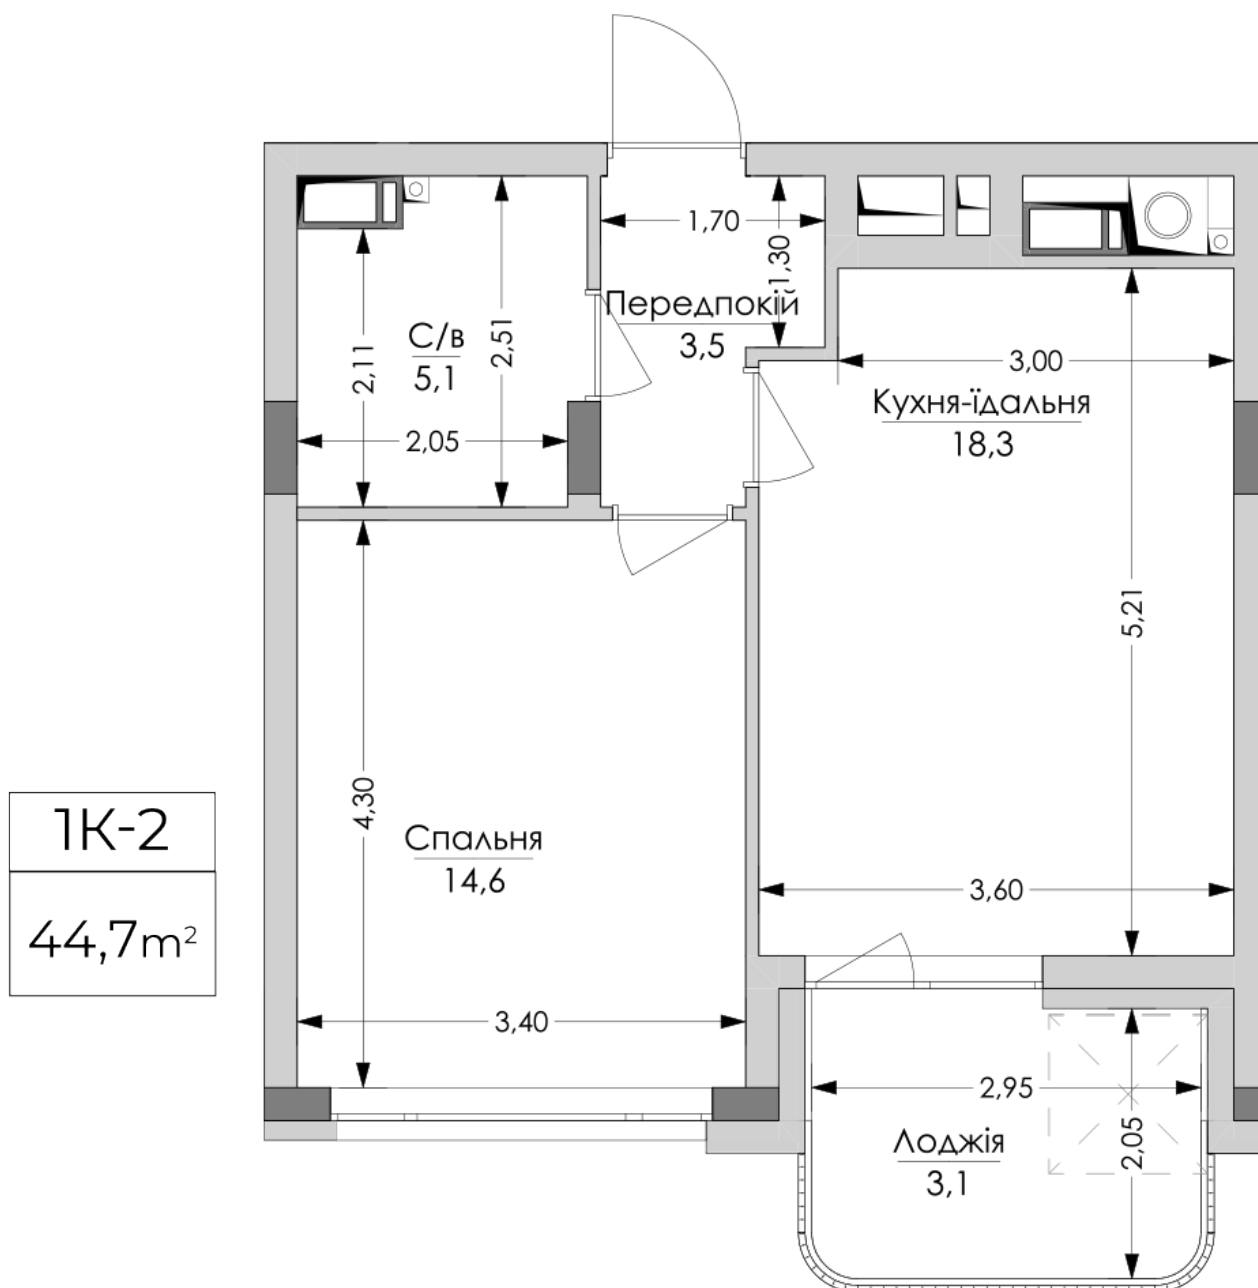

ЖК "Lypynsky"

lypynsky.nb.com.ua
068 430 82 08

Планировка 1 комнатной квартиры в доме по ул. Липинского, 4 (2 дом, 3 секция) - №4.3

Тип планировки: №4.3

Дом Липинского, 4 (2 дом, 3 секция)
1 комнатная, 4, 6, 8 Этаж

Характеристики

Общая площадь: 44.7 м²
Жилая площадь: 14.6 м²
Площадь кухни: 18.3 м²