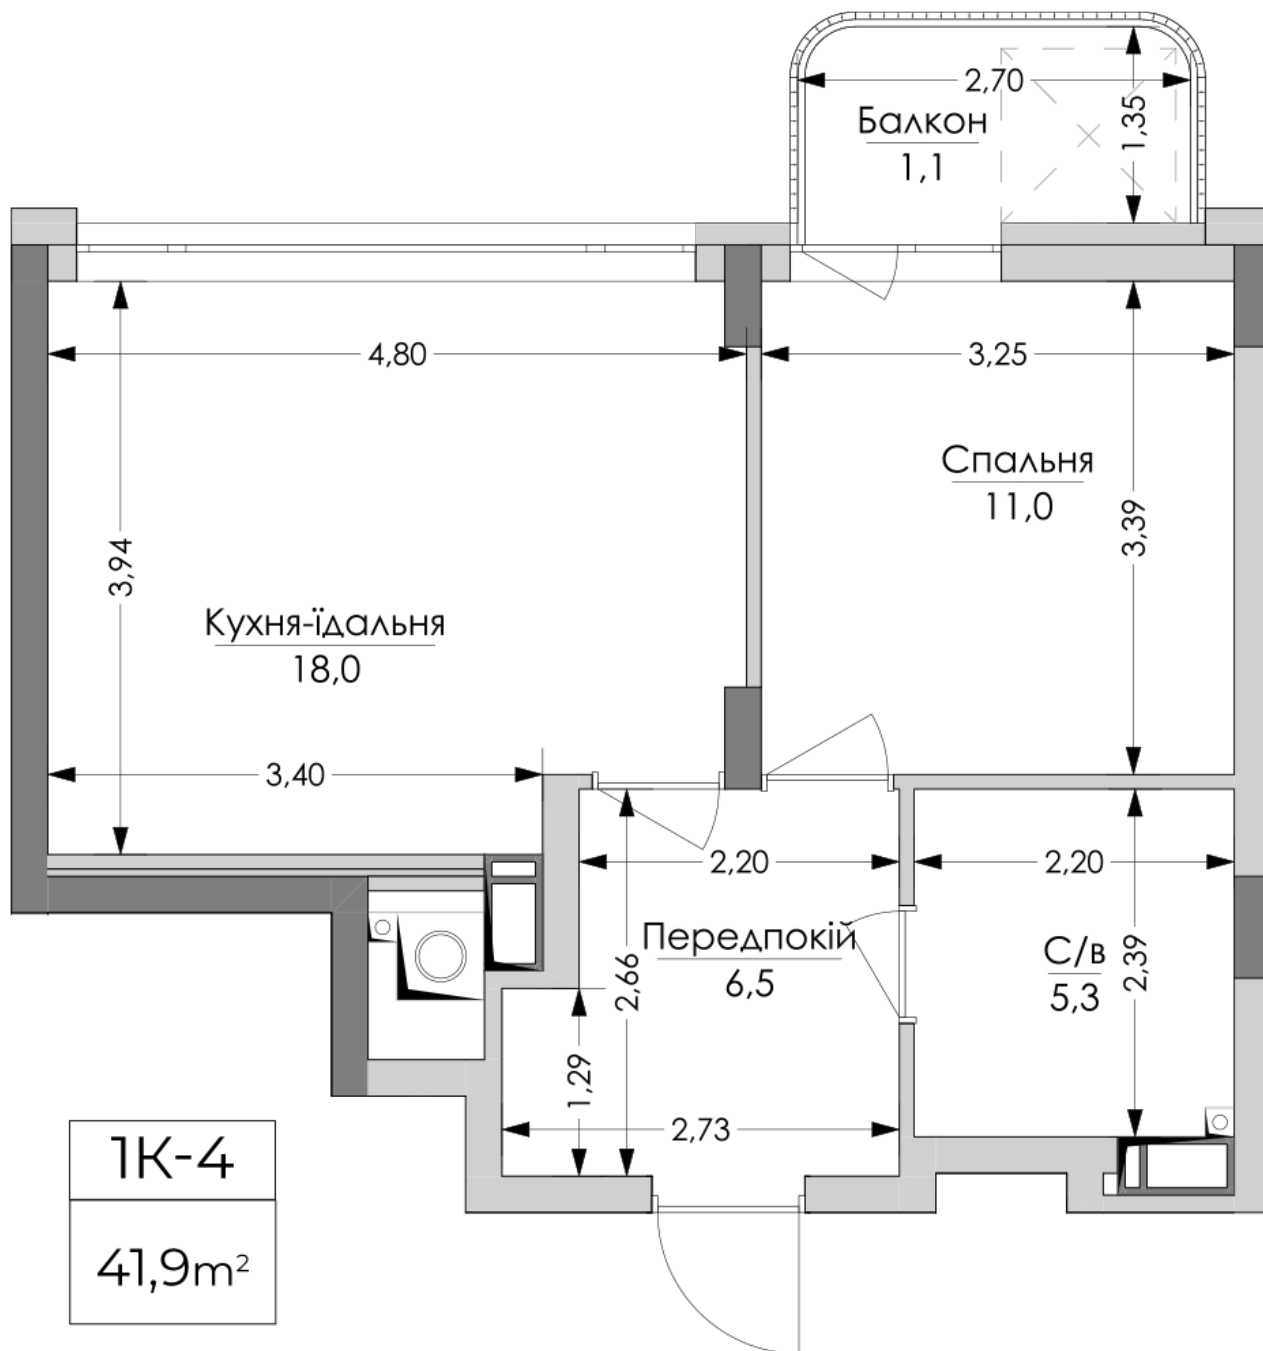

ЖК "Lypynsky"

lypynsky.nb.com.ua
068 430 82 08

Планировка 1 комнатной квартиры в доме по ул. Липинского, 4 (2 дом, 3 секция) - №3.5

Тип планировки: №3.5

Дом Липинского, 4 (2 дом, 3 секция)
1 комнатная, 3, 5, 7 Этаж

Характеристики

Общая площадь: 41.9 м²
Жилая площадь: 11 м²
Площадь кухни: 18 м²