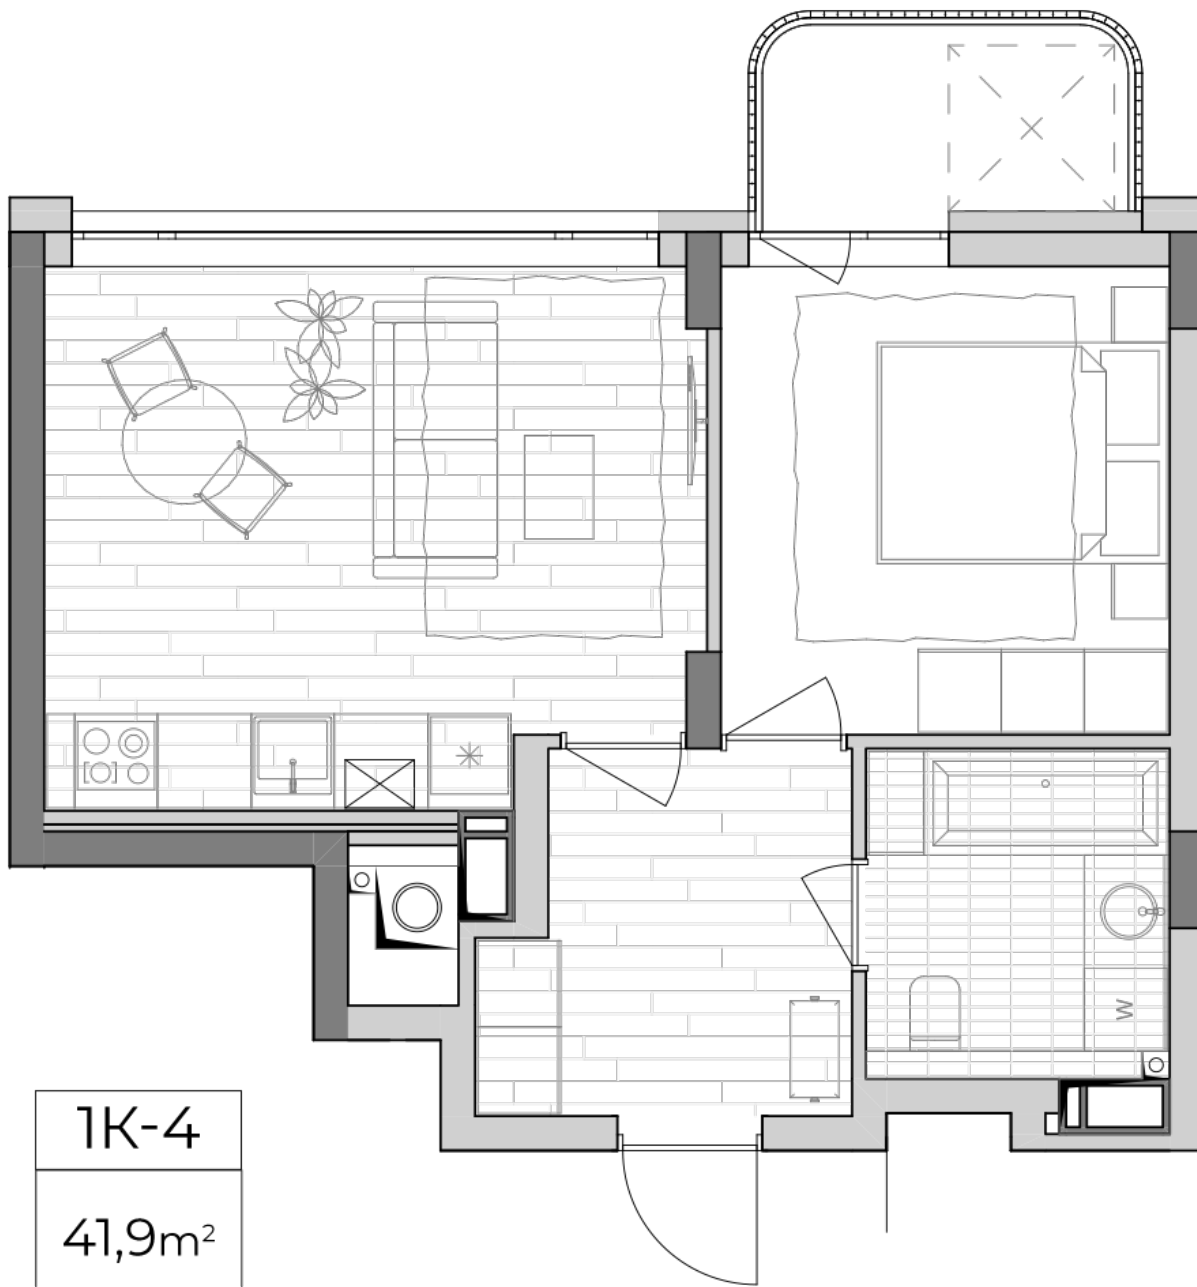

ЖК "Lypynsky"

lypynsky.nb.com.ua
068 430 82 08

Планировка 1 комнатной квартиры в доме по ул. Липинского, 4 (2 дом, 3 секция) - №3.5

Тип планировки: №3.5

Дом Липинского, 4 (2 дом, 3 секция)
1 комнатная, 3, 5, 7 Этаж

Характеристики

Общая площадь: 41.9 м²
Жилая площадь: 11 м²
Площадь кухни: 18 м²