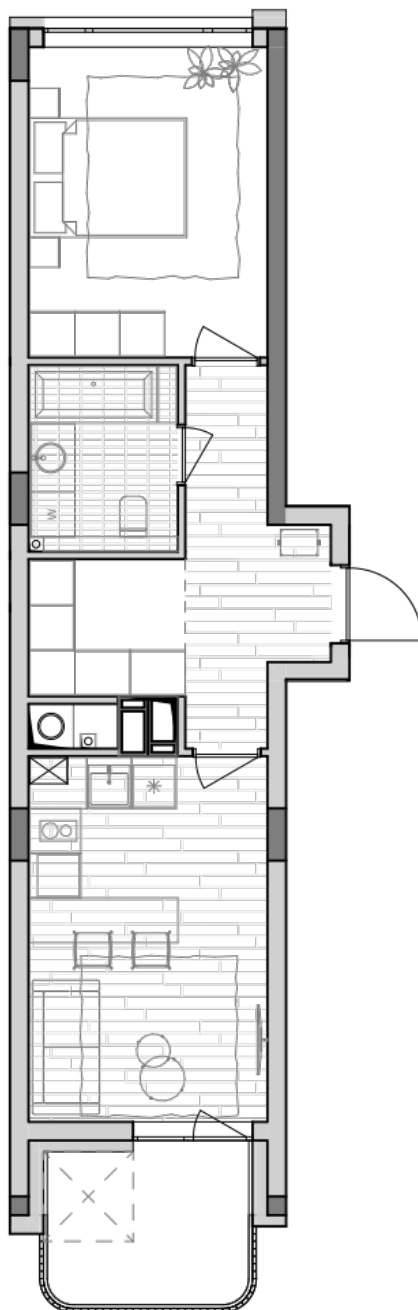

ЖК "Lypynsky"

lypynsky.nb.com.ua

068 430 82 08

Планировка 1 комнатной квартиры в доме по ул. Липинского, 4 (2 дом, 3 секция) - №3.4

1К-3
47,9m ²

Тип планировки: №3.4

Дом Липинского, 4 (2 дом, 3 секция)
1 комнатная, 3, 5, 7 Этаж

Характеристики

Общая площадь: 47.9 м²
Жилая площадь: 13.3 м²
Площадь кухни: 15.7 м²