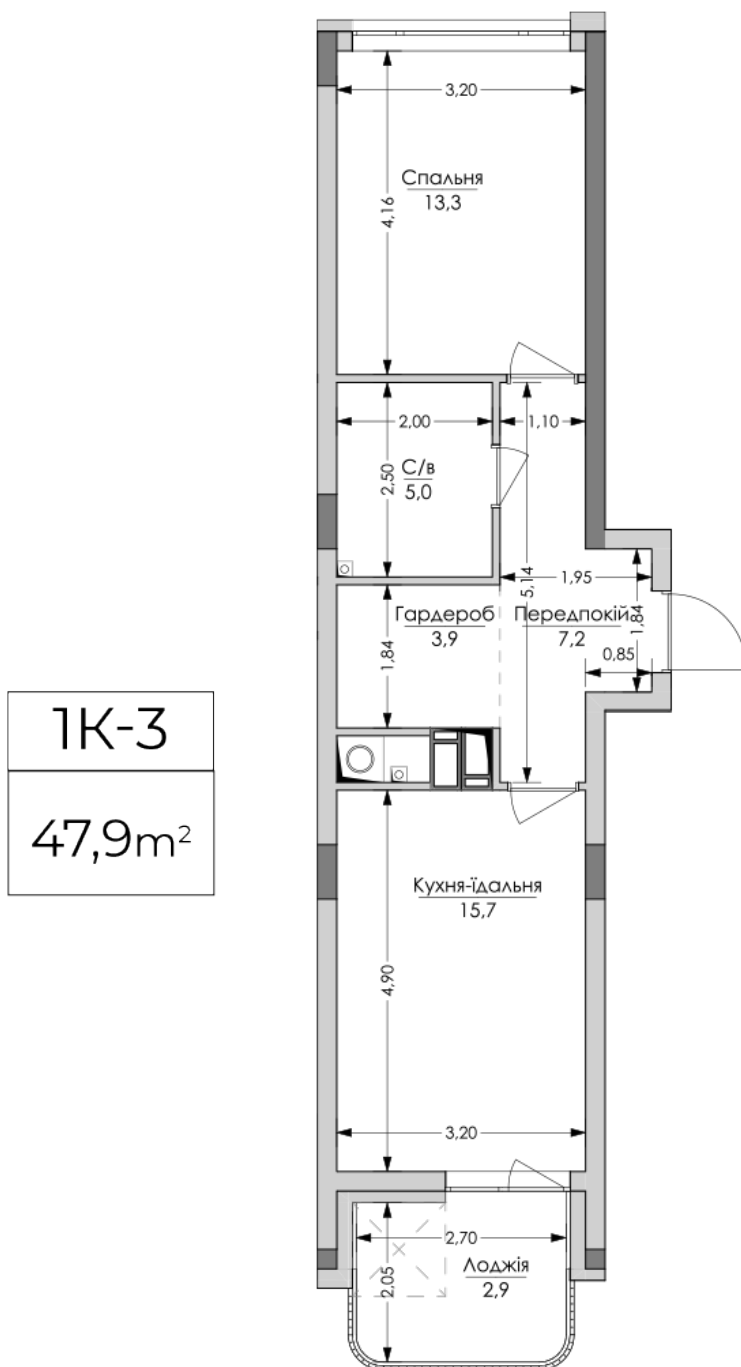

## Планировка 1 комнатной квартиры в доме по ул. Липинского, 4 (2 дом, 3 секция) - №3.4

1К-3
47,9m <sup>2</sup>

### Тип планировки: №3.4

Дом Липинского, 4 (2 дом, 3 секция)  
1 комнатная, 3, 5, 7 Этаж

### Характеристики

Общая площадь: 47.9 м<sup>2</sup>  
Жилая площадь: 13.3 м<sup>2</sup>  
Площадь кухни: 15.7 м<sup>2</sup>