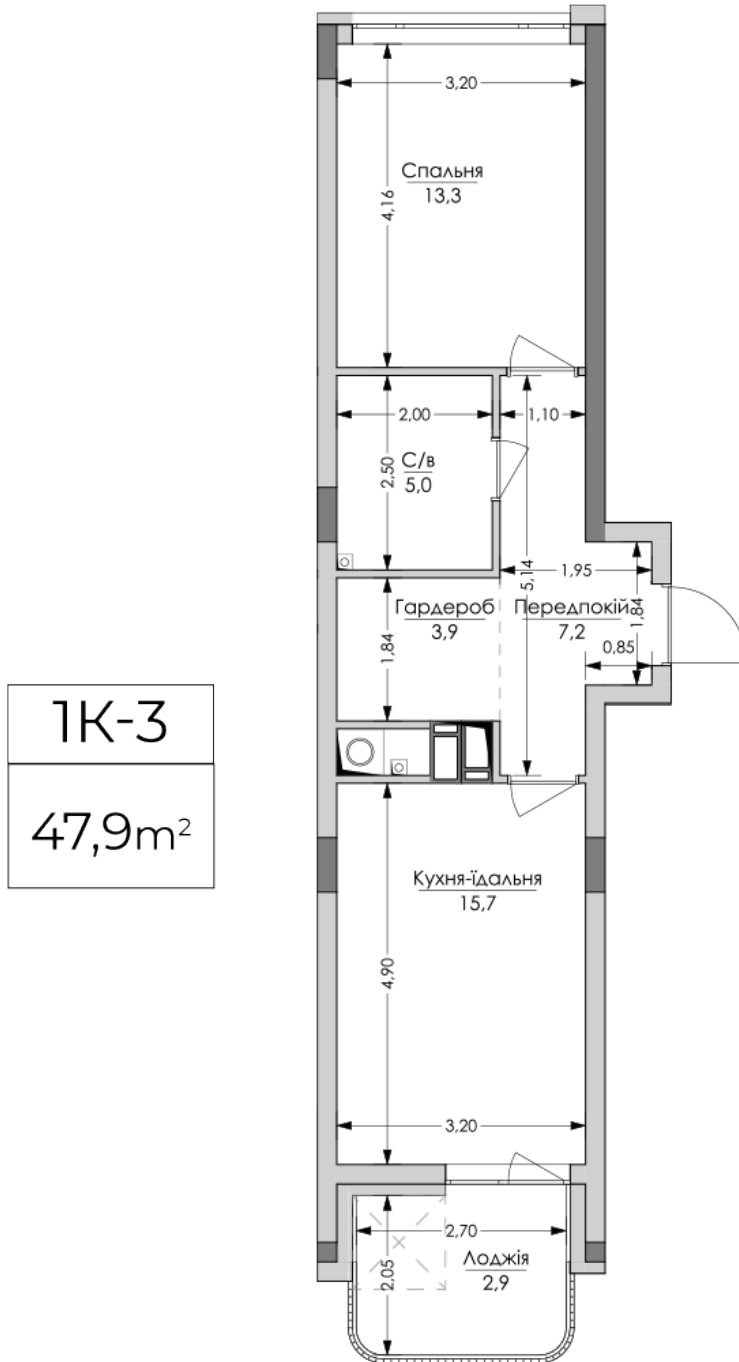

ЖК "Lypynsky"

lypynsky.nb.com.ua

068 430 82 08

Планировка 1 комнатной квартиры в доме по ул. Липинского, 4 (2 дом, 3 секция) - №3.4

1К-3
47,9m ²

Тип планировки: №3.4

Дом Липинского, 4 (2 дом, 3 секция)
1 комнатная, 3, 5, 7 Этаж

Характеристики

Общая площадь: 47.9 м²
Жилая площадь: 13.3 м²
Площадь кухни: 15.7 м²