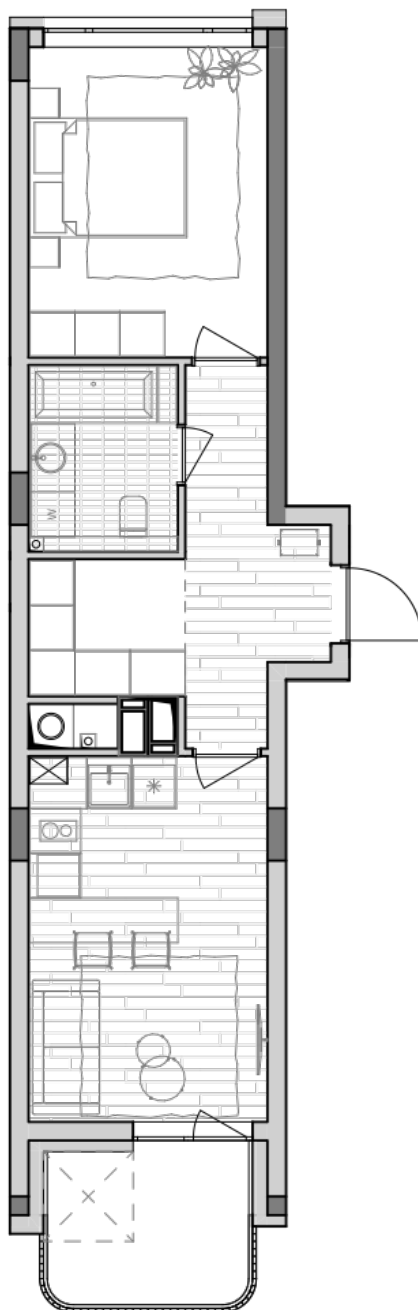

## Планировка 1 комнатной квартиры в доме по ул. Липинского, 4 (2 дом, 3 секция) - №3.4

1К-3
47,9m <sup>2</sup>

### Тип планировки: №3.4

Дом Липинского, 4 (2 дом, 3 секция)  
1 комнатная, 3, 5, 7 Этаж

### Характеристики

Общая площадь: 47.9 м<sup>2</sup>  
Жилая площадь: 13.3 м<sup>2</sup>  
Площадь кухни: 15.7 м<sup>2</sup>