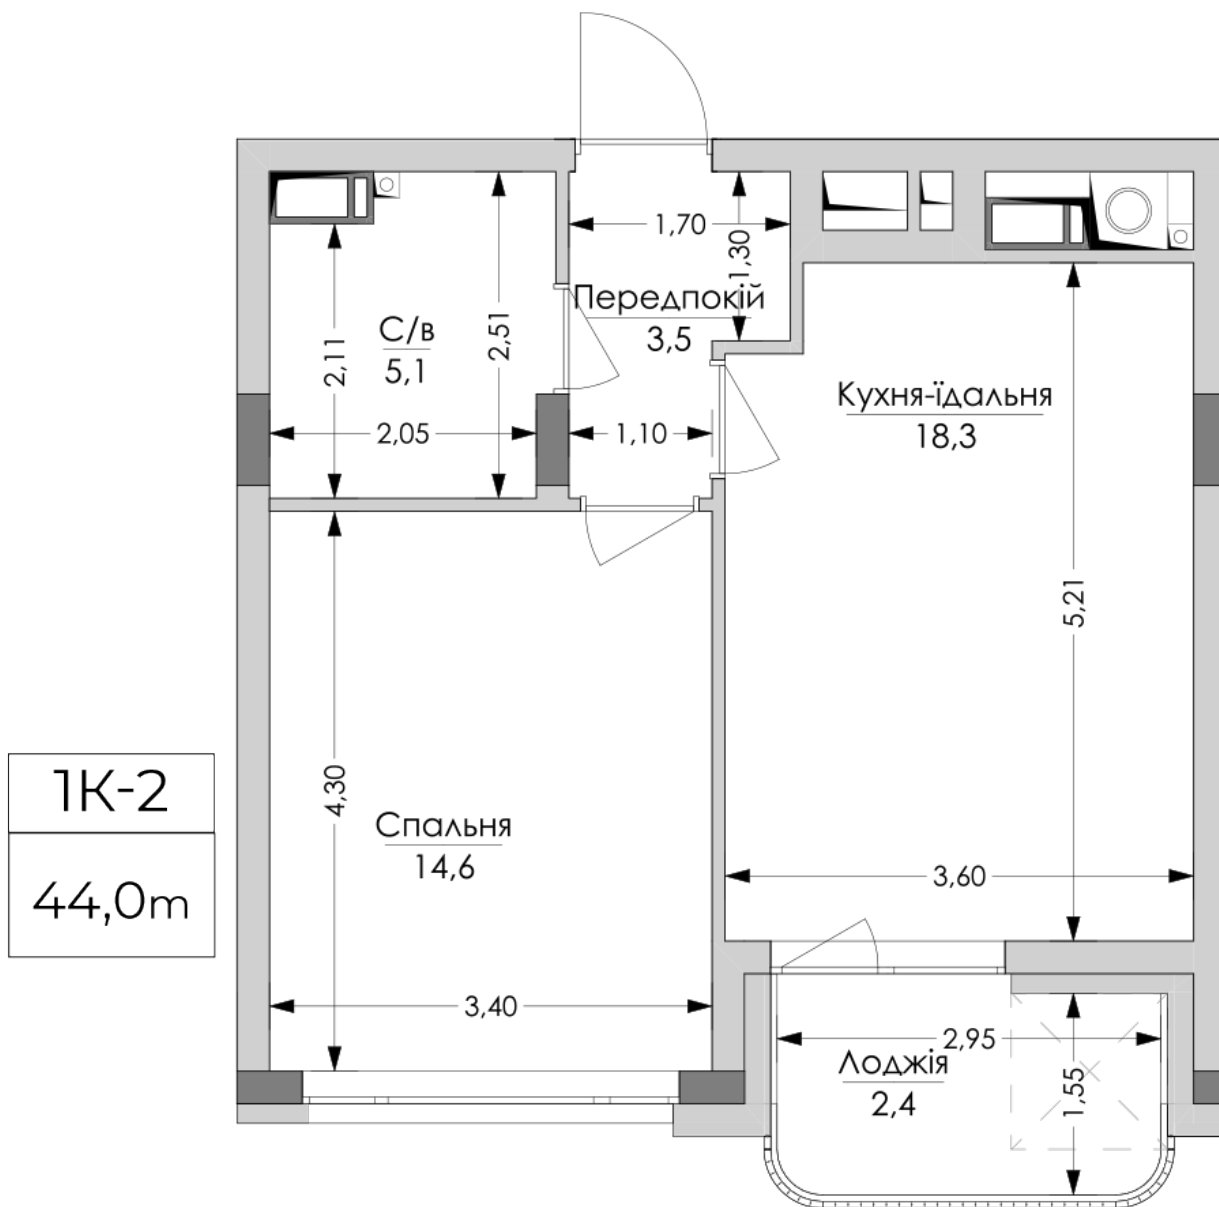

ЖК "Lypynsky"

lypynsky.nb.com.ua
068 430 82 08

Планировка 1 комнатной квартиры в доме по ул. Липинского, 4 (2 дом, 3 секция) - №3.3

Тип планировки: №3.3

Дом Липинского, 4 (2 дом, 3 секция)
1 комнатная, 3, 5, 7 Этаж

Характеристики

Общая площадь: 44 м²
Жилая площадь: 14.6 м²
Площадь кухни: 18.3 м²