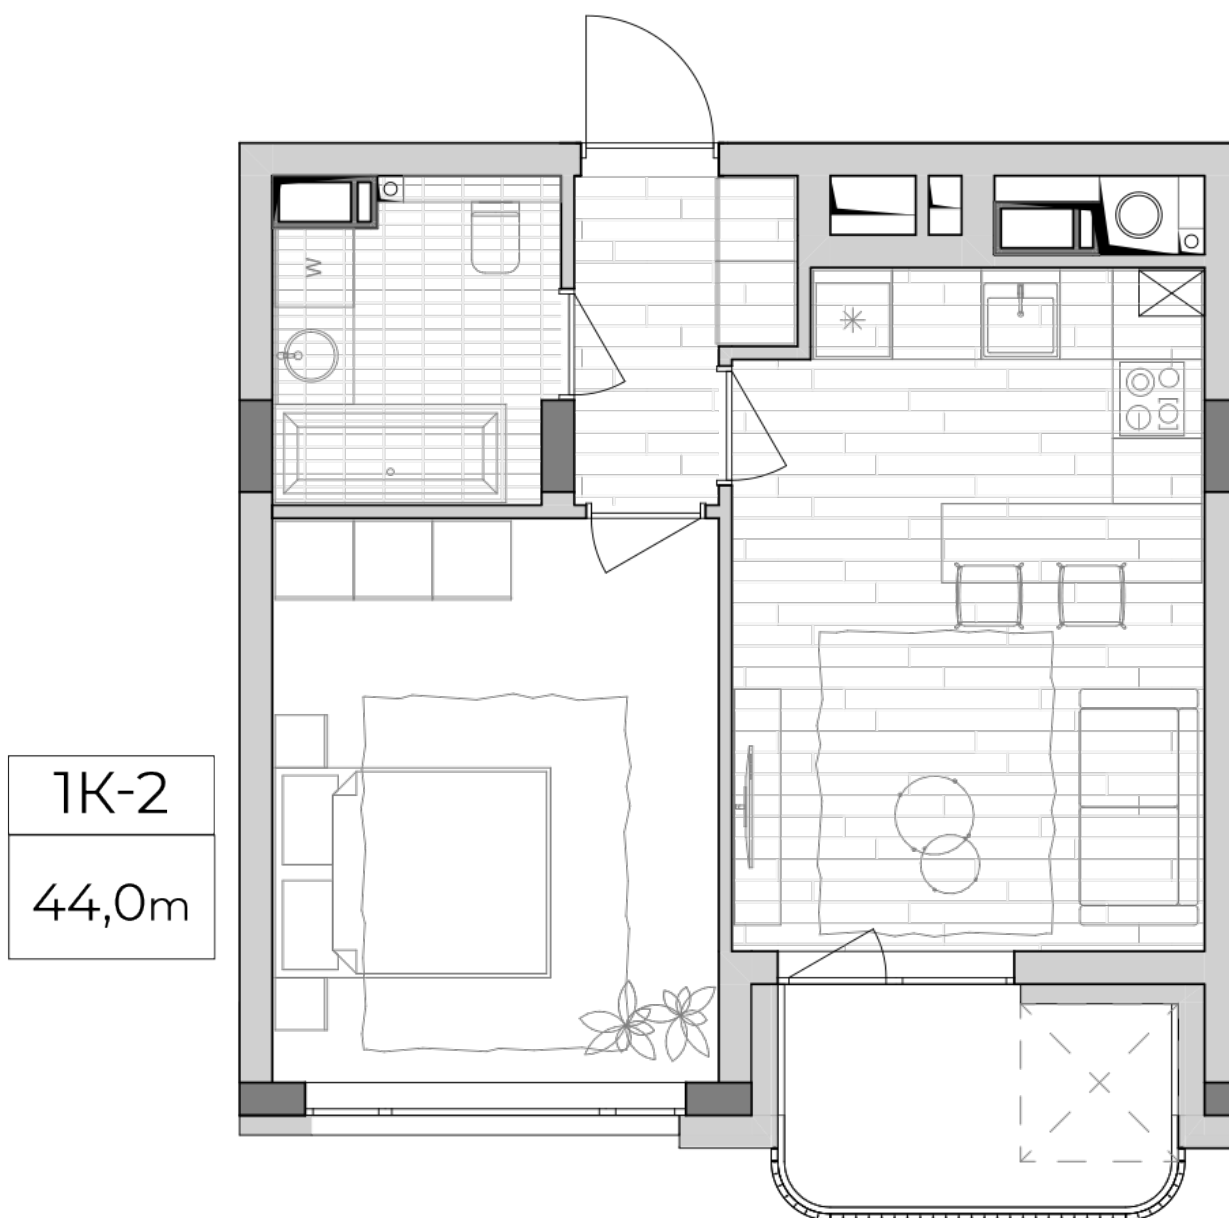

ЖК "Lypynsky"

lypynsky.nb.com.ua
068 430 82 08

Планировка 1 комнатной квартиры в доме по ул. Липинского, 4 (2 дом, 3 секция) - №3.3

Тип планировки: №3.3

Дом Липинского, 4 (2 дом, 3 секция)
1 комнатная, 3, 5, 7 Этаж

Характеристики

Общая площадь: 44 м²
Жилая площадь: 14.6 м²
Площадь кухни: 18.3 м²