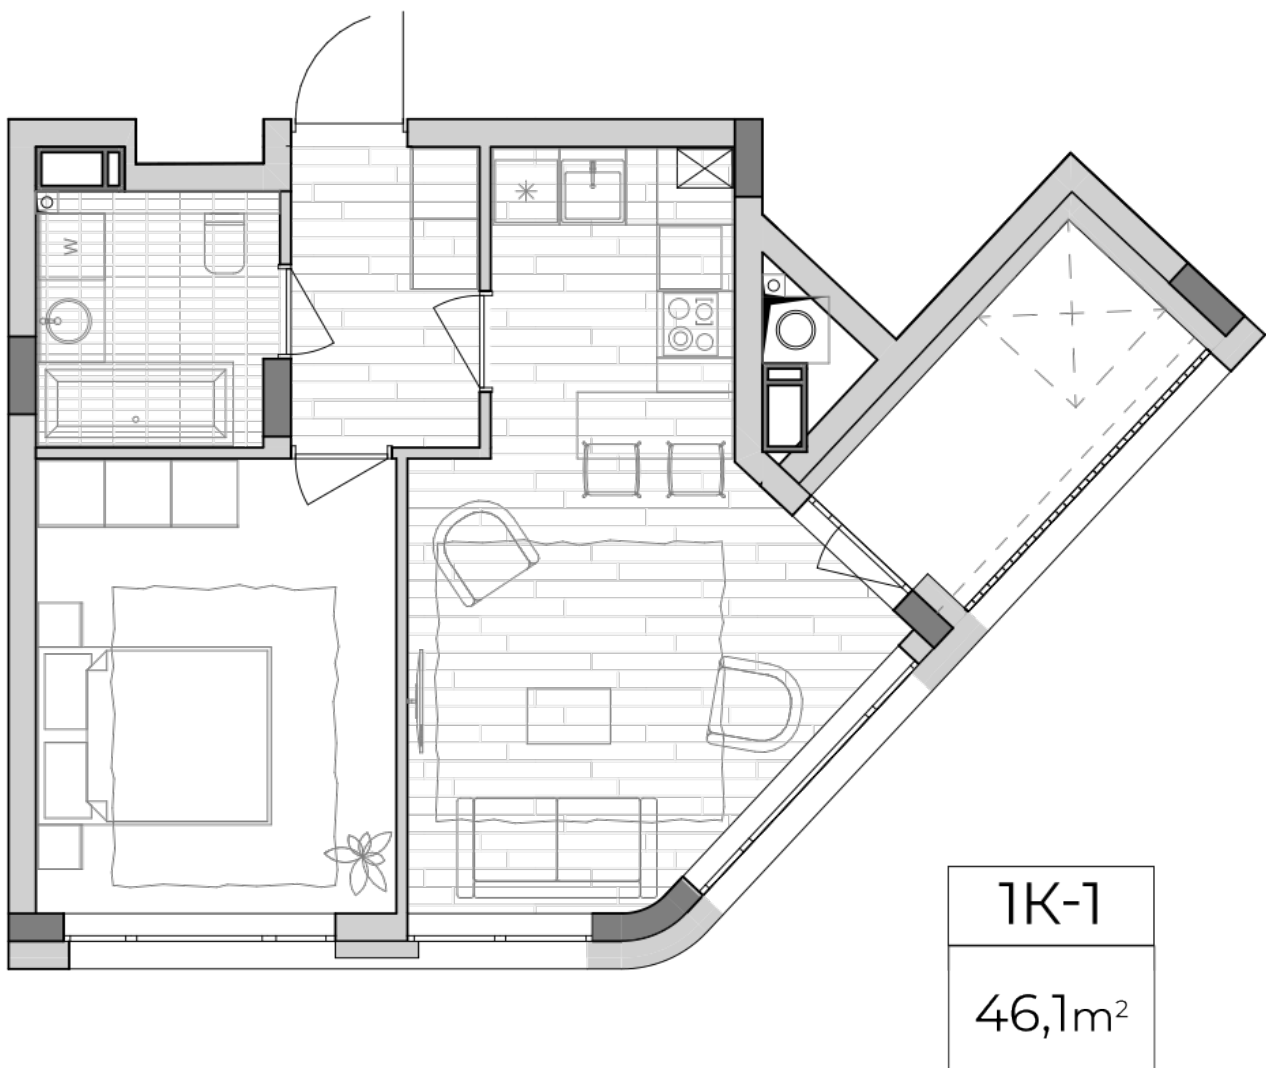

ЖК "Lypynsky"

lypynsky.nb.com.ua
068 430 82 08

Планировка 1 комнатной квартиры в доме по ул. Липинского, 4 (2 дом, 3 секция) - №3.2

Тип планировки: №3.2

Дом Липинского, 4 (2 дом, 3 секция)
1 комнатная, 3, 5, 7 Этаж

Характеристики

Общая площадь: 46.1 м²
Жилая площадь: 13.3 м²
Площадь кухни: 20.6 м²