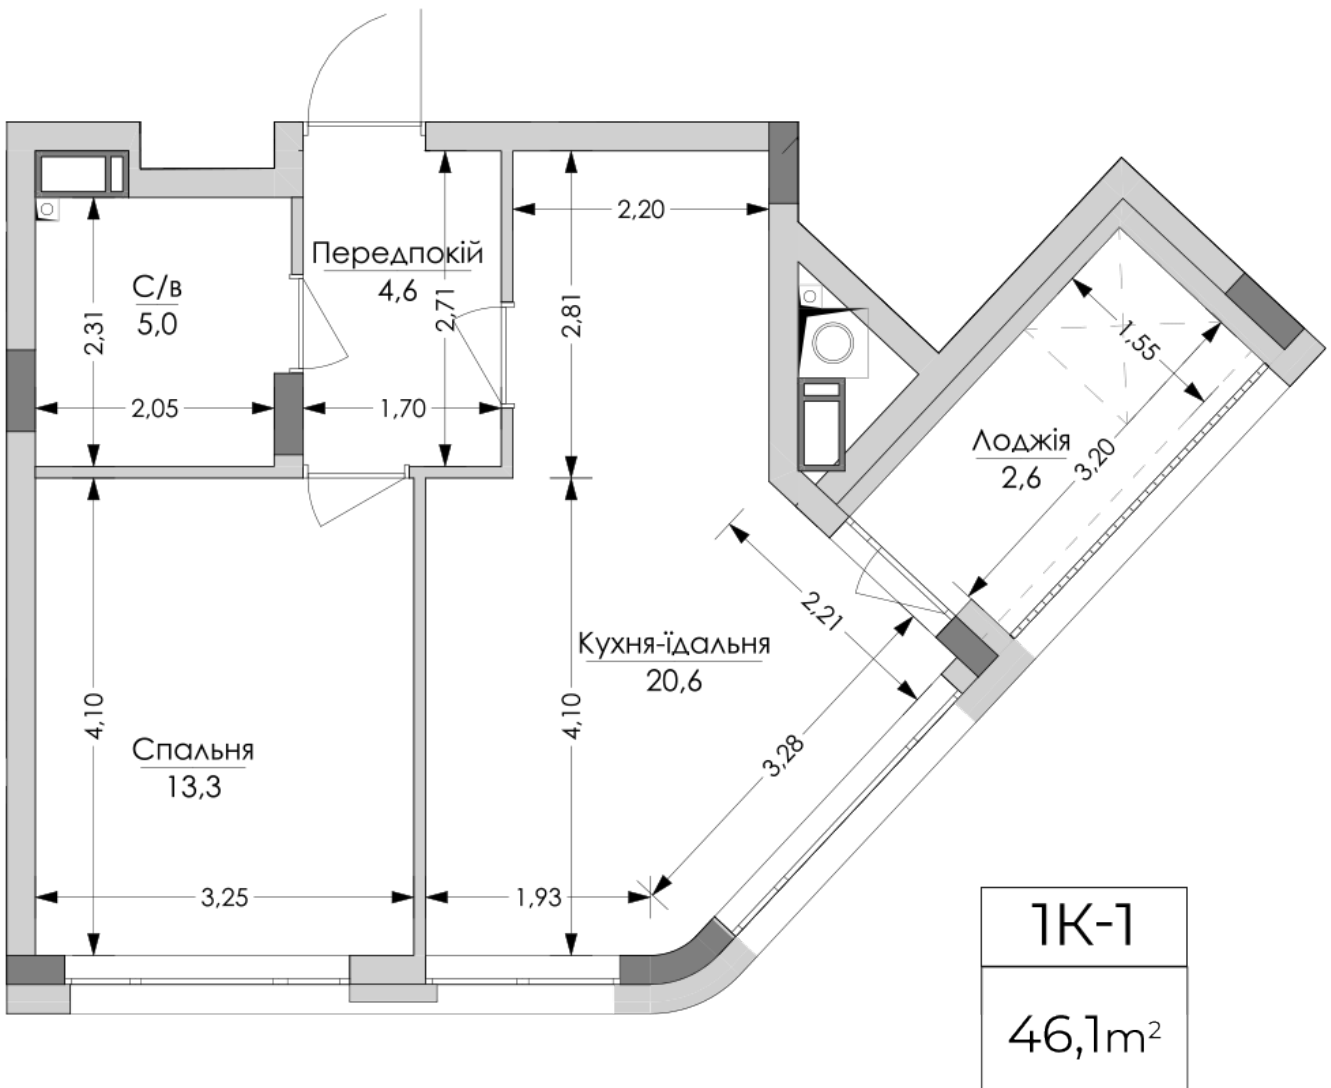

## Планировка 1 комнатной квартиры в доме по ул. Липинского, 4 (2 дом, 3 секция) - №3.2

## **Тип планировки: №3.2**

Дом Липинского, 4 (2 дом, 3 секция)  
1 комнатная, 3, 5, 7 Этаж

### **Характеристики**

Общая площадь: 46.1 м<sup>2</sup>

Жилая площадь: 13.3 м<sup>2</sup>

Площадь кухни: 20.6 м<sup>2</sup>