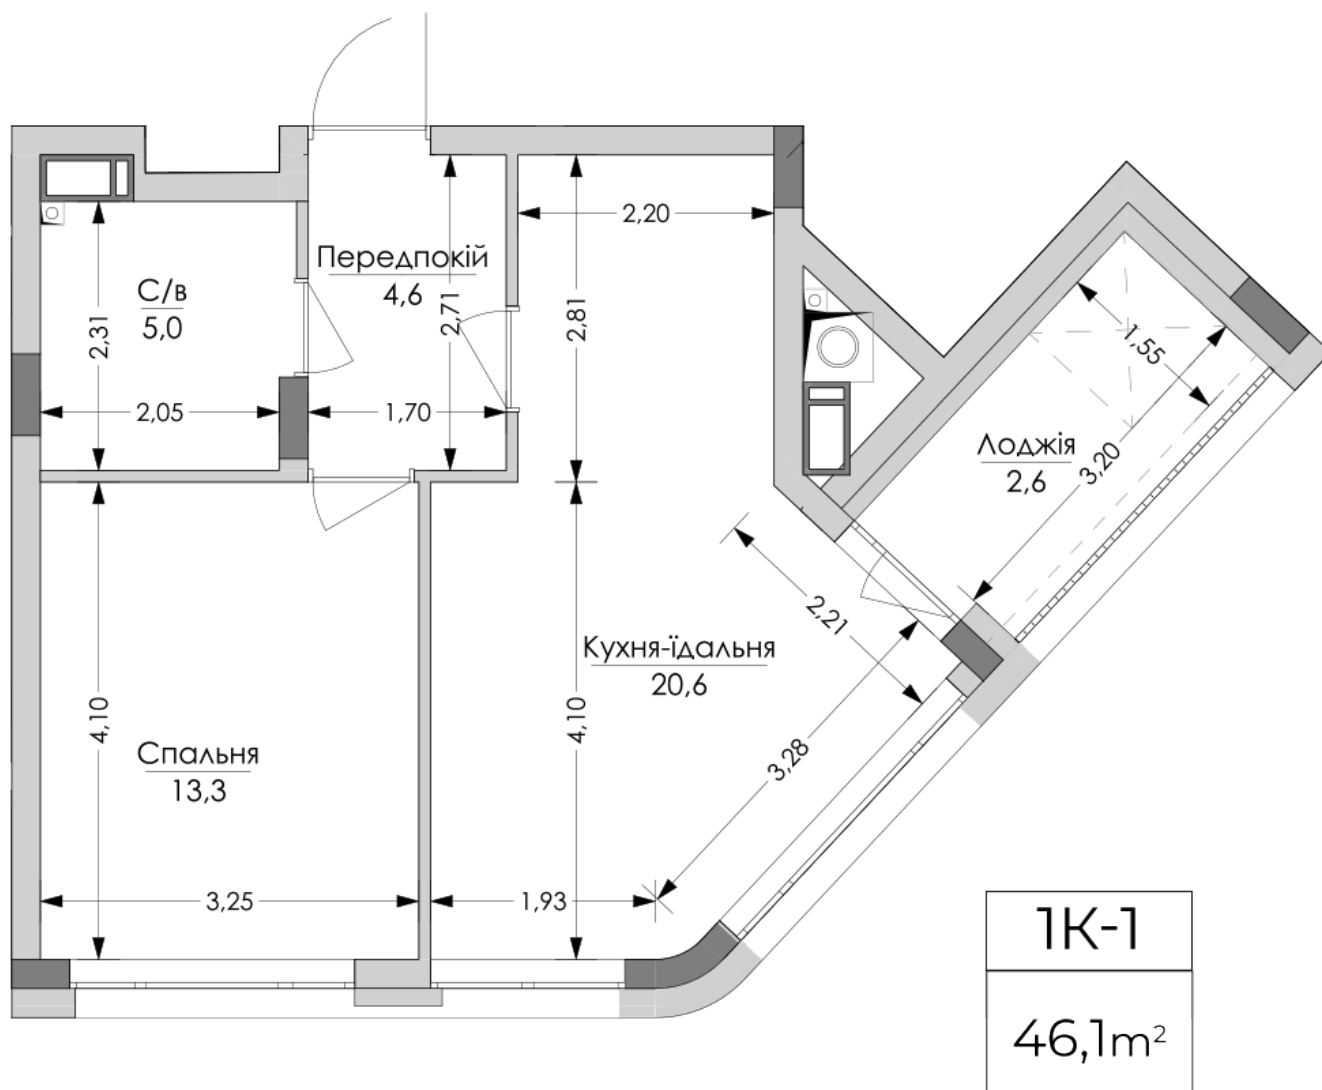

ЖК "Lypynsky"

lypynsky.nb.com.ua
068 430 82 08

Планировка 1 комнатной квартиры в доме по ул. Липинского, 4 (2 дом, 3 секция) - №3.2

Тип планировки: №3.2

Дом Липинского, 4 (2 дом, 3 секция)
1 комнатная, 3, 5, 7 Этаж

Характеристики

Общая площадь: 46.1 м²
Жилая площадь: 13.3 м²
Площадь кухни: 20.6 м²