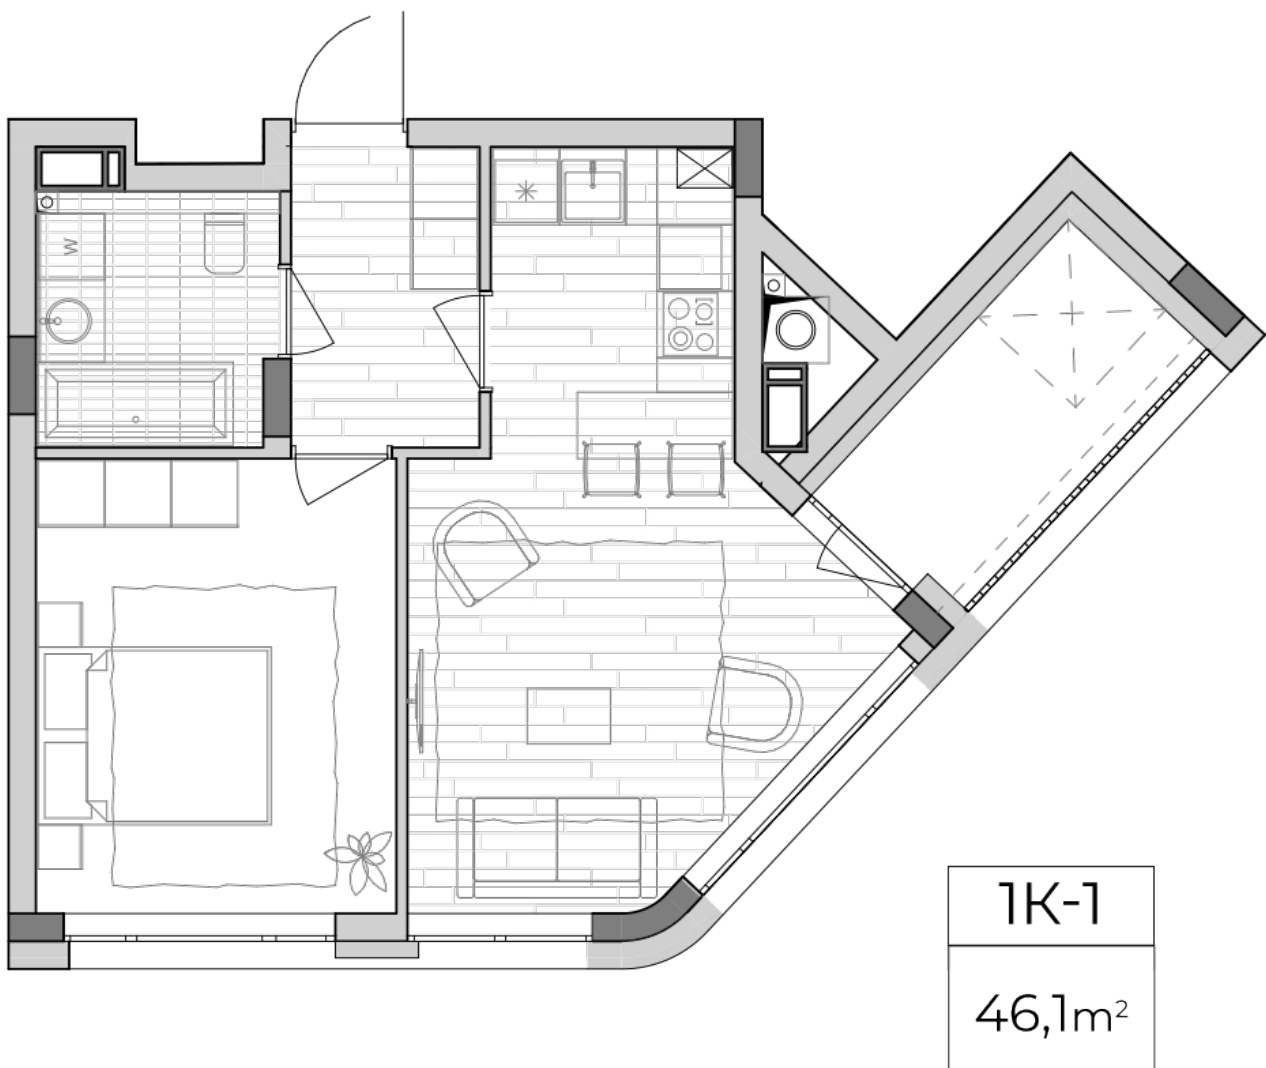

## Планировка 1 комнатной квартиры в доме по ул. Липинского, 4 (2 дом, 3 секция) - №3.2

### Тип планировки: №3.2

Дом Липинского, 4 (2 дом, 3 секция)  
1 комнатная, 3, 5, 7 Этаж

### Характеристики

Общая площадь: 46.1 м<sup>2</sup>  
Жилая площадь: 13.3 м<sup>2</sup>  
Площадь кухни: 20.6 м<sup>2</sup>