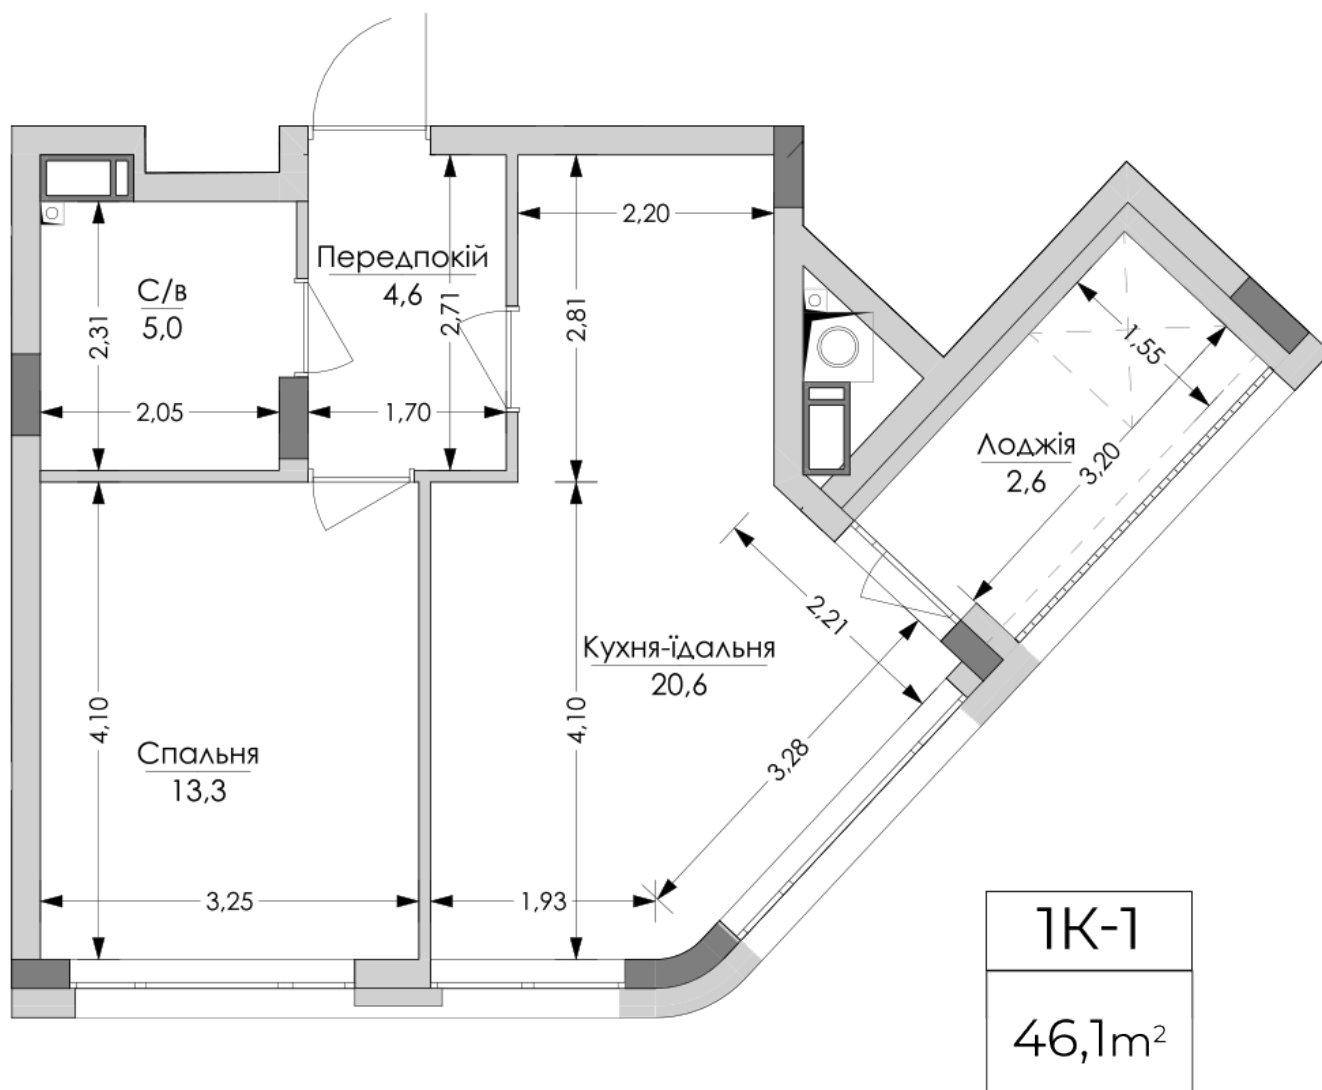

## Планировка 1 комнатной квартиры в доме по ул. Липинского, 4 (2 дом, 3 секция) - №3.2

### Тип планировки: №3.2

Дом Липинского, 4 (2 дом, 3 секция)  
1 комнатная, 3, 5, 7 Этаж

### Характеристики

Общая площадь: 46.1 м<sup>2</sup>  
Жилая площадь: 13.3 м<sup>2</sup>  
Площадь кухни: 20.6 м<sup>2</sup>