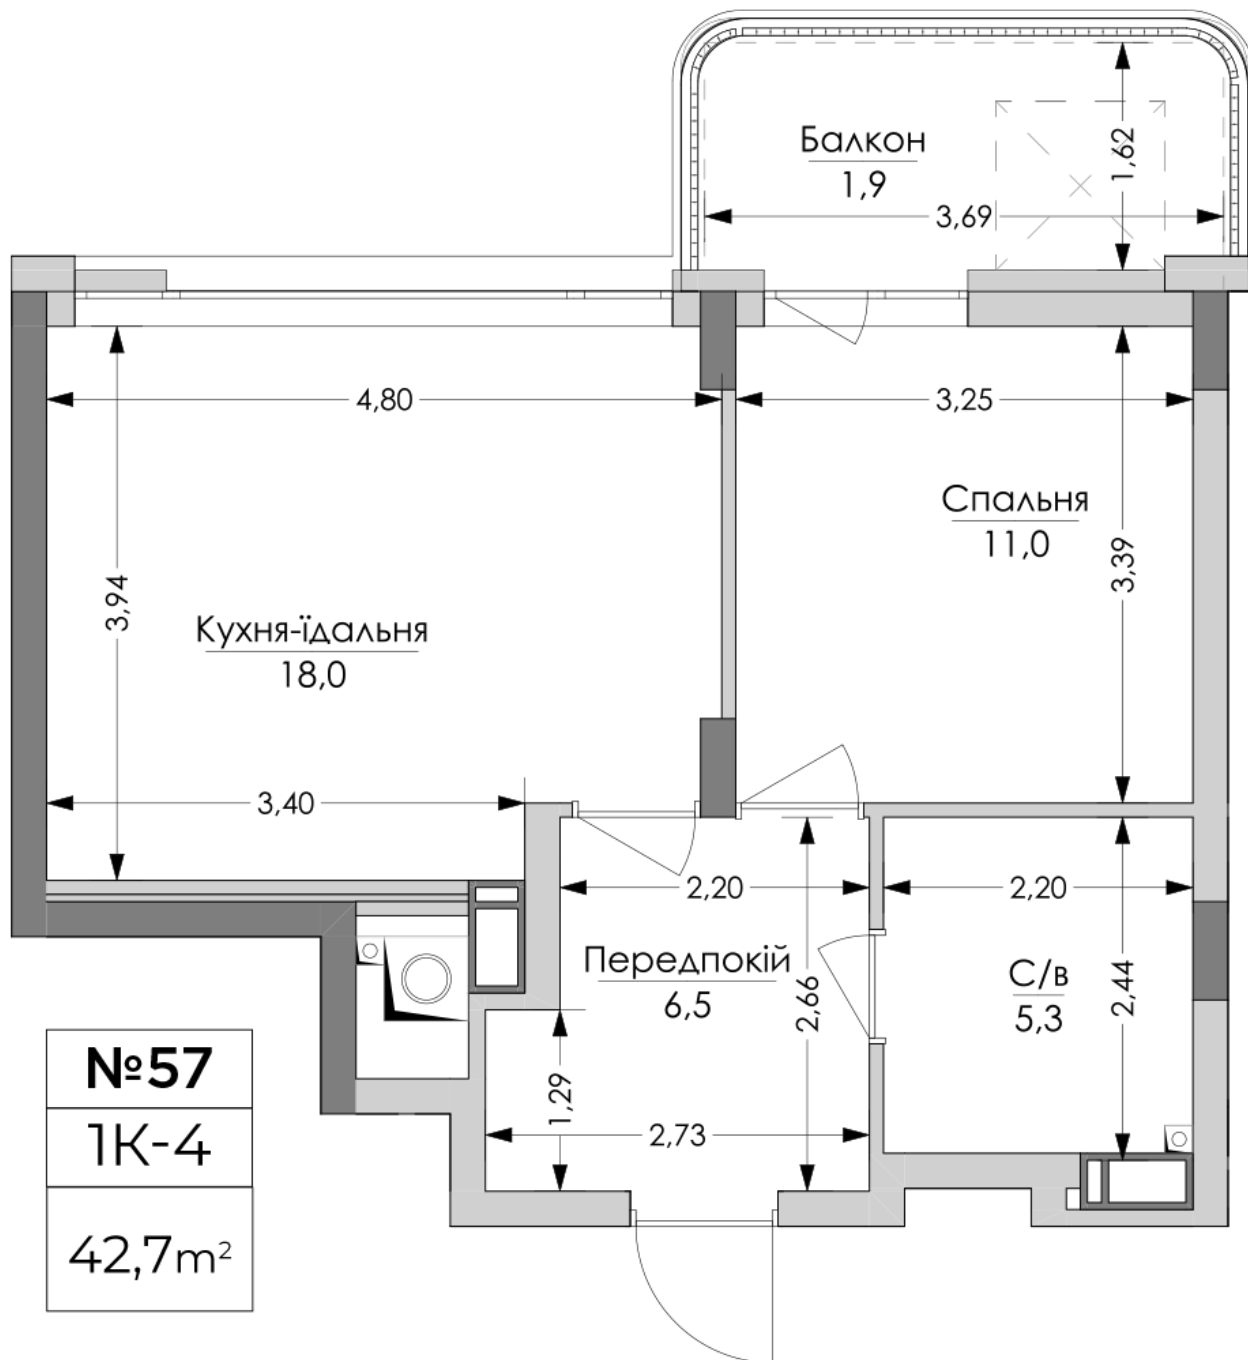

## Планировка 1 комнатной квартиры в доме по ул. Липинского, 4 (2 дом, 3 секция) - №2.5

<b>№57</b>
<b>1К-4</b>
<b>42,7m<sup>2</sup></b>

## **Тип планировки: №2.5**

Дом Липинского, 4 (2 дом, 3 секция)  
1 комнатная, 2 Этаж

### **Характеристики**

Общая площадь: 42.7 м<sup>2</sup>

Жилая площадь: 11 м<sup>2</sup>

Площадь кухни: 18 м<sup>2</sup>