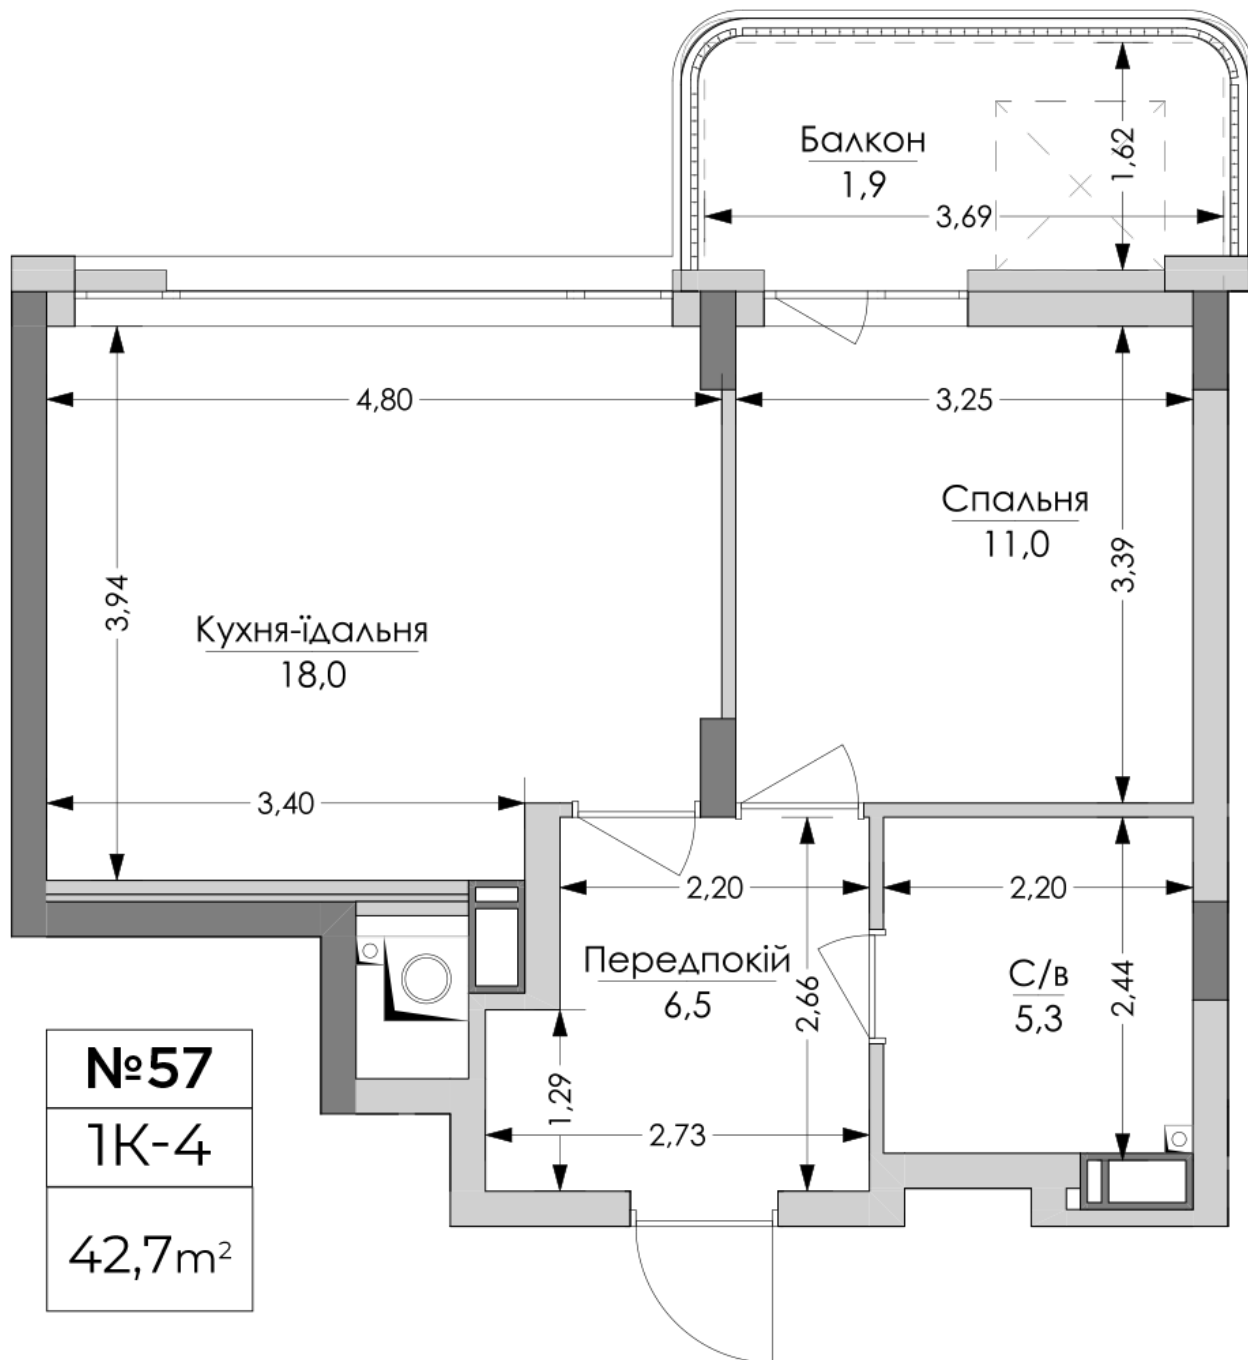

ЖК "Lypynsky"

lypynsky.nb.com.ua
068 430 82 08

Планировка 1 комнатной квартиры в доме по ул. Липинского, 4 (2 дом, 3 секция) - №2.5

№57
1К-4
42,7m²

Тип планировки: №2.5

Дом Липинского, 4 (2 дом, 3 секция)
1 комнатная, 2 Этаж

Характеристики

Общая площадь: 42.7 м²
Жилая площадь: 11 м²
Площадь кухни: 18 м²