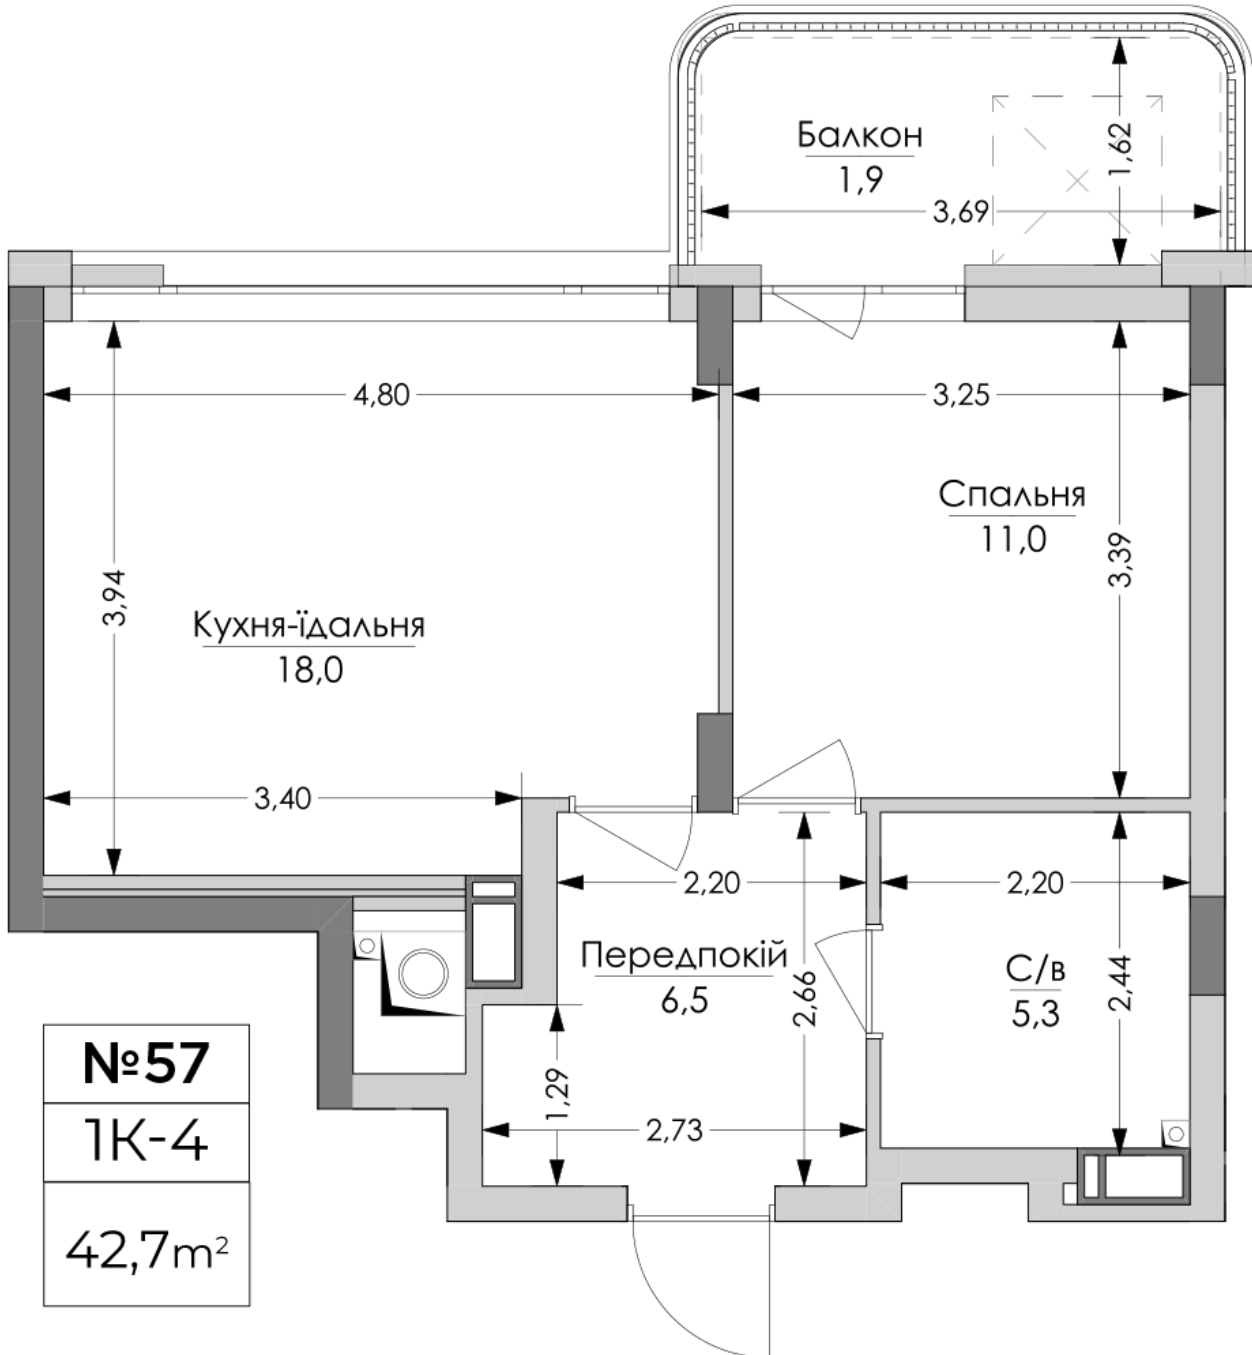

ЖК "Lypynsky"

lypynsky.nb.com.ua
068 430 82 08

Планировка 1 комнатной квартиры в доме по ул. Липинского, 4 (2 дом, 3 секция) - №2.5

№57
1К-4
42,7m²

Тип планировки: №2.5

Дом Липинского, 4 (2 дом, 3 секция)
1 комнатная, 2 Этаж

Характеристики

Общая площадь: 42.7 м²
Жилая площадь: 11 м²
Площадь кухни: 18 м²