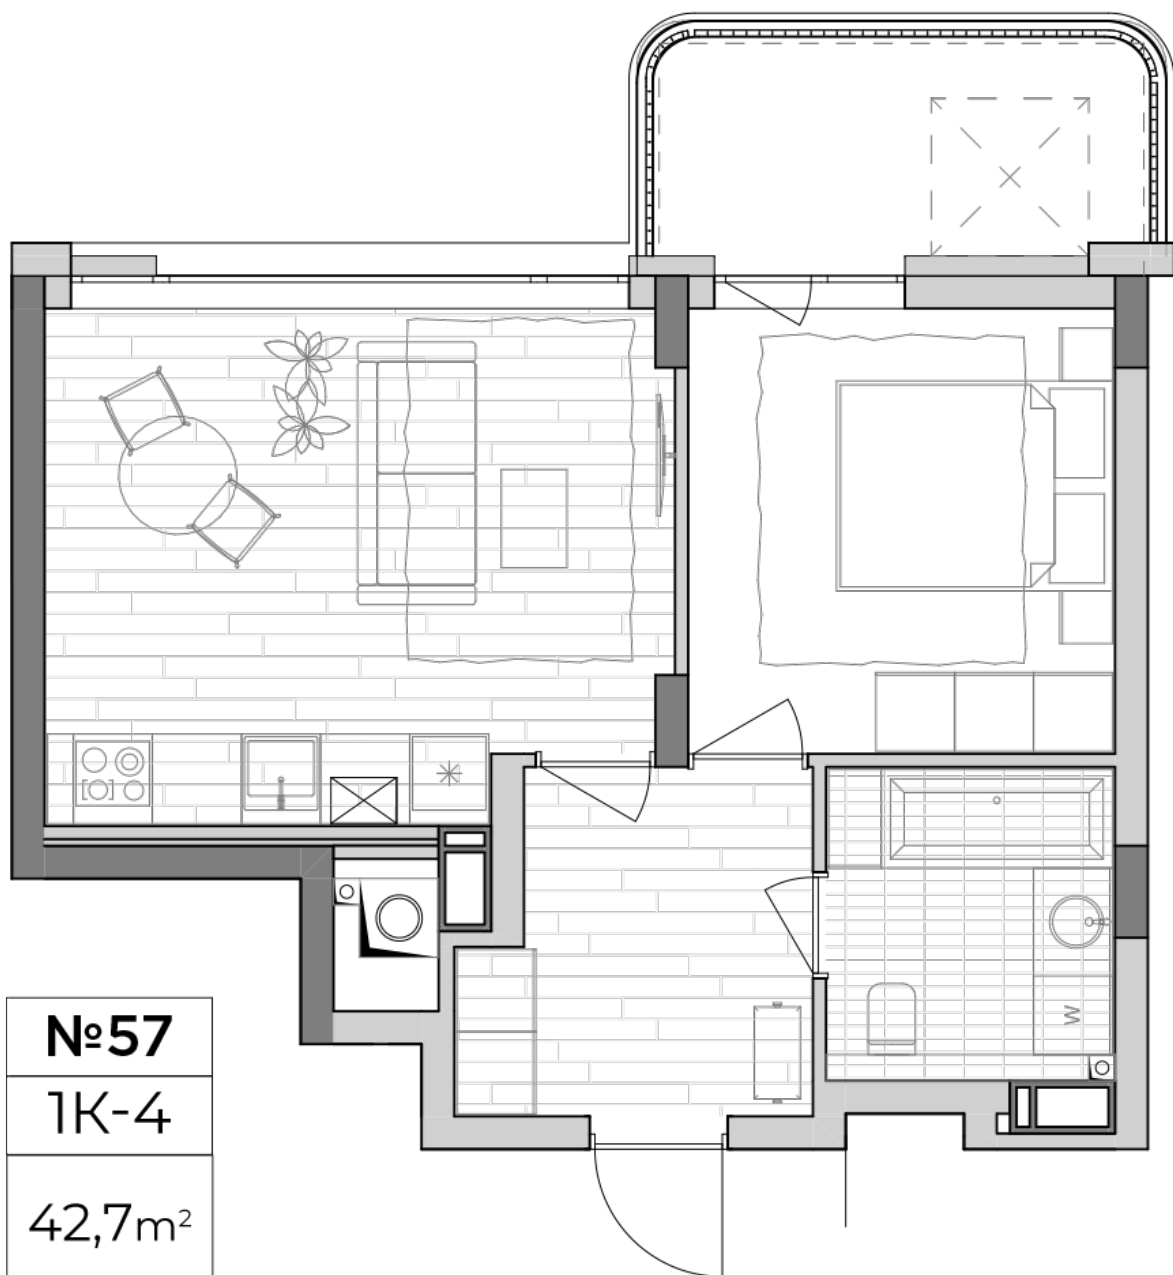

ЖК "Lypynsky"

lypynsky.nb.com.ua
068 430 82 08

Планировка 1 комнатной квартиры в доме по ул. Липинского, 4 (2 дом, 3 секция) - №2.5

№57
1К-4
42,7m²

Тип планировки: №2.5

Дом Липинского, 4 (2 дом, 3 секция)
1 комнатная, 2 Этаж

Характеристики

Общая площадь: 42.7 м²
Жилая площадь: 11 м²
Площадь кухни: 18 м²