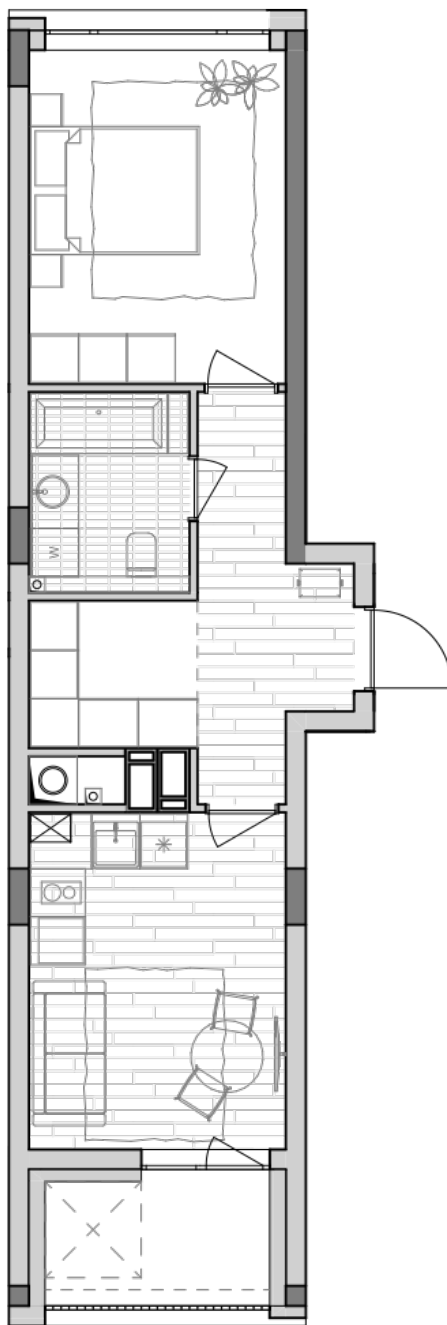

ЖК "Lypynsky"

lypynsky.nb.com.ua
068 430 82 08

Планировка 1 комнатной квартиры в доме по ул. Липинского, 4 (2 дом, 3 секция) - №2.4

№61
1К-3
44,8m

№61
1К-3
44,8m

Тип планировки: №2.4

Дом Липинского, 4 (2 дом, 3 секция)
1 комнатная, 2 Этаж

Характеристики

Общая площадь: 44.8 м²
Жилая площадь: 13.3 м²
Площадь кухни: 13.4 м²