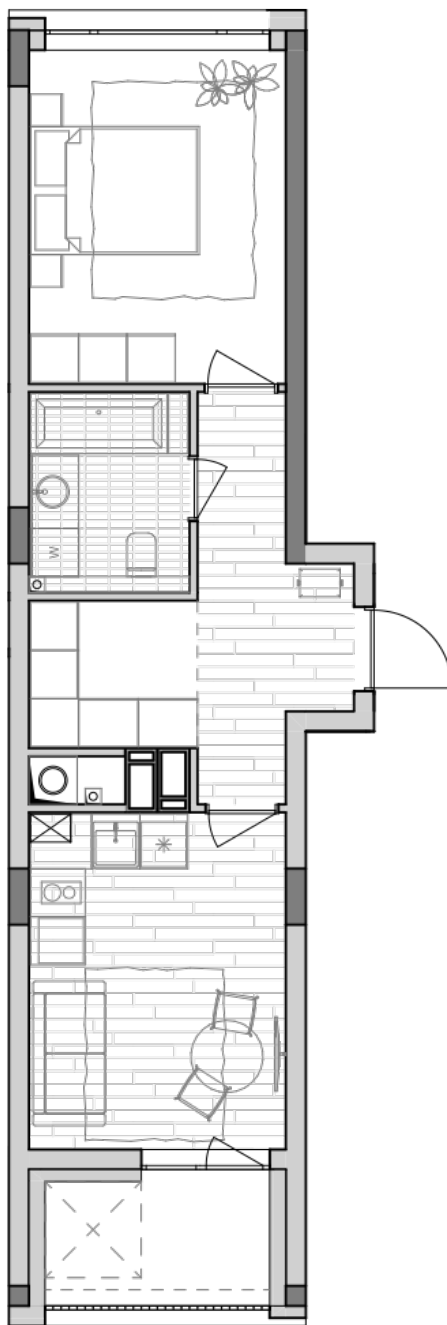

ЖК "Lypynsky"

lypynsky.nb.com.ua
068 430 82 08

Планировка 1 комнатной квартиры в доме по ул. Липинского, 4 (2 дом, 3 секция) - №2.4

№61
1К-3
44,8m

№61
1К-3
44,8м

Тип планировки: №2.4

Дом Липинского, 4 (2 дом, 3 секция)
1 комнатная, 2 Этаж

Характеристики

Общая площадь: 44.8 м²
Жилая площадь: 13.3 м²
Площадь кухни: 13.4 м²