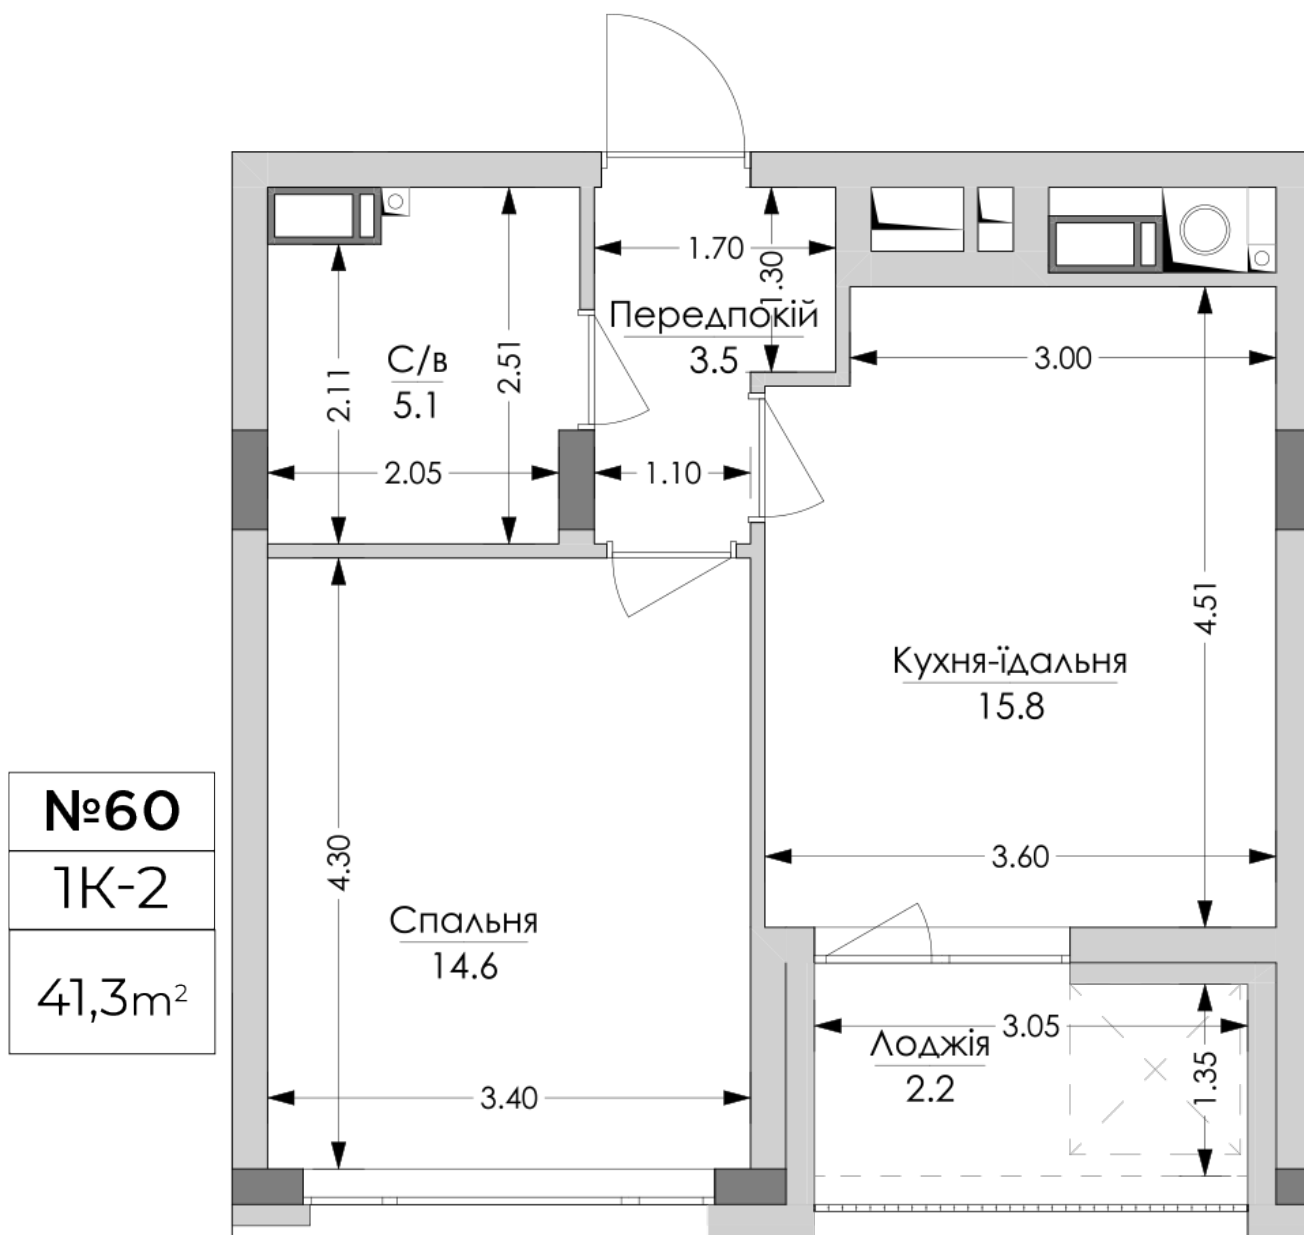

ЖК "Lypynsky"

lypynsky.nb.com.ua
068 430 82 08

Планировка 1 комнатной квартиры в доме по ул. Липинского, 4 (2 дом, 3 секция) - №2.3

Тип планировки: №2.3

Дом Липинского, 4 (2 дом, 3 секция)
1 комнатная, 2 Этаж

Характеристики

Общая площадь: 41.3 м²

Жилая площадь: 14.6 м²

Площадь кухни: 15.8 м²