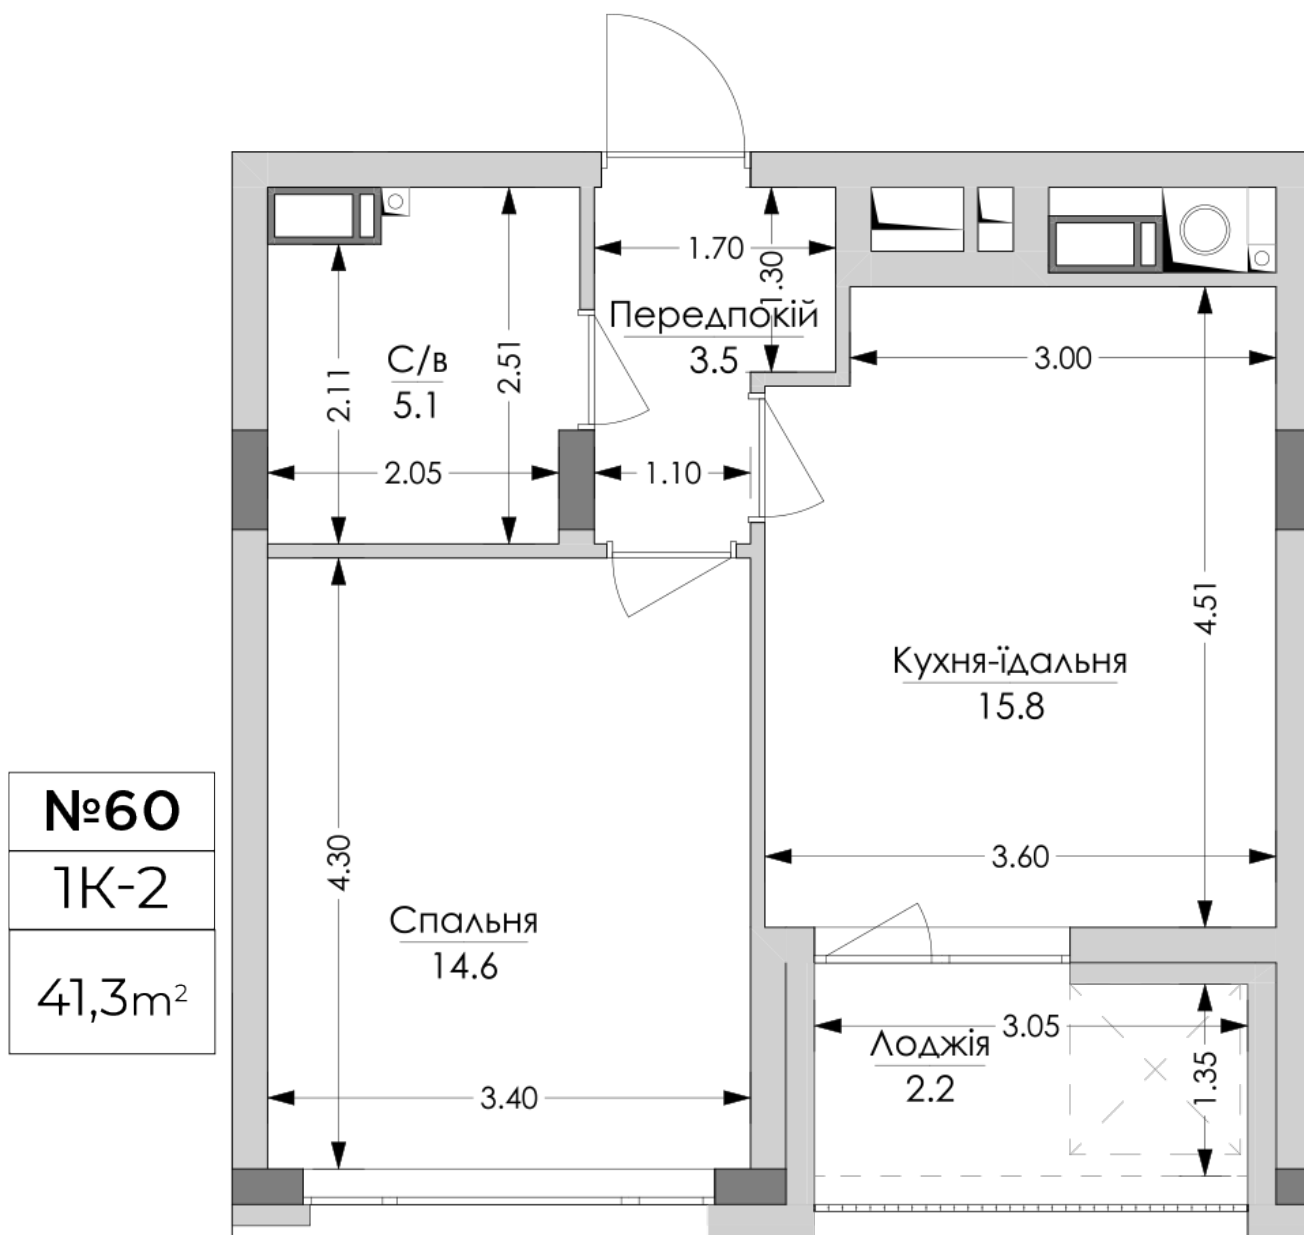

## Планировка 1 комнатной квартиры в доме по ул. Липинского, 4 (2 дом, 3 секция) - №2.3

### Тип планировки: №2.3

Дом Липинского, 4 (2 дом, 3 секция)  
1 комнатная, 2 Этаж

### Характеристики

Общая площадь: 41.3 м<sup>2</sup>  
Жилая площадь: 14.6 м<sup>2</sup>  
Площадь кухни: 15.8 м<sup>2</sup>