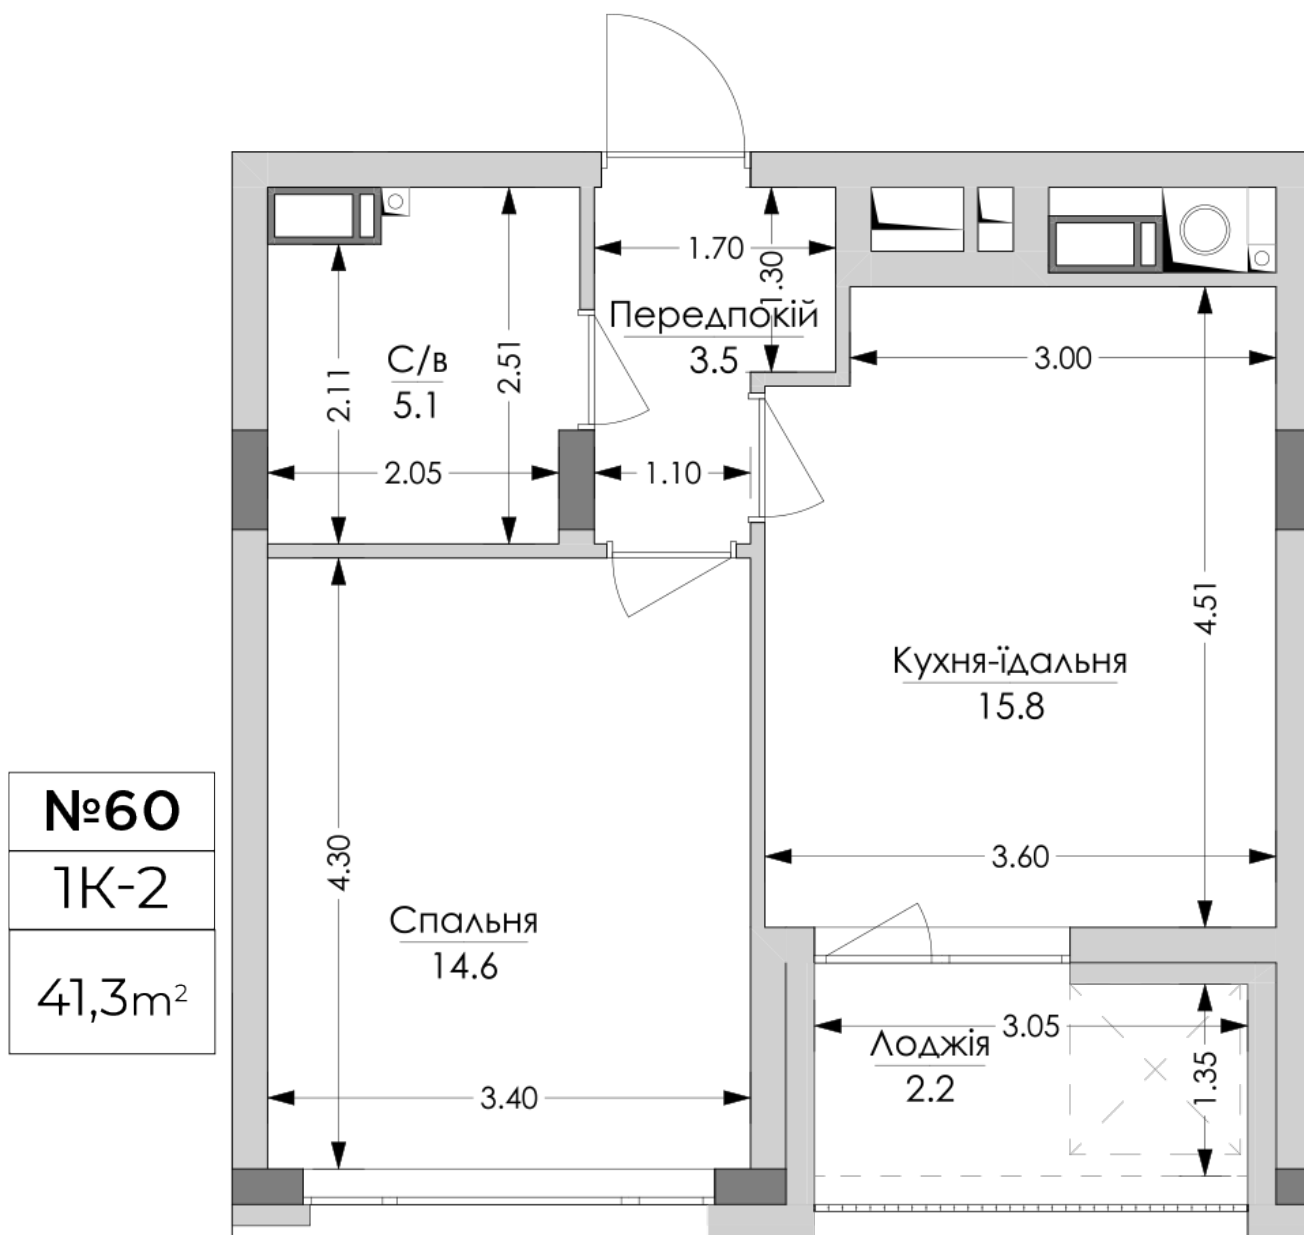

ЖК "Lypynsky"

lypynsky.nb.com.ua
068 430 82 08

Планировка 1 комнатной квартиры в доме по ул. Липинского, 4 (2 дом, 3 секция) - №2.3

Тип планировки: №2.3

Дом Липинского, 4 (2 дом, 3 секция)
1 комнатная, 2 Этаж

Характеристики

Общая площадь: 41.3 м²
Жилая площадь: 14.6 м²
Площадь кухни: 15.8 м²