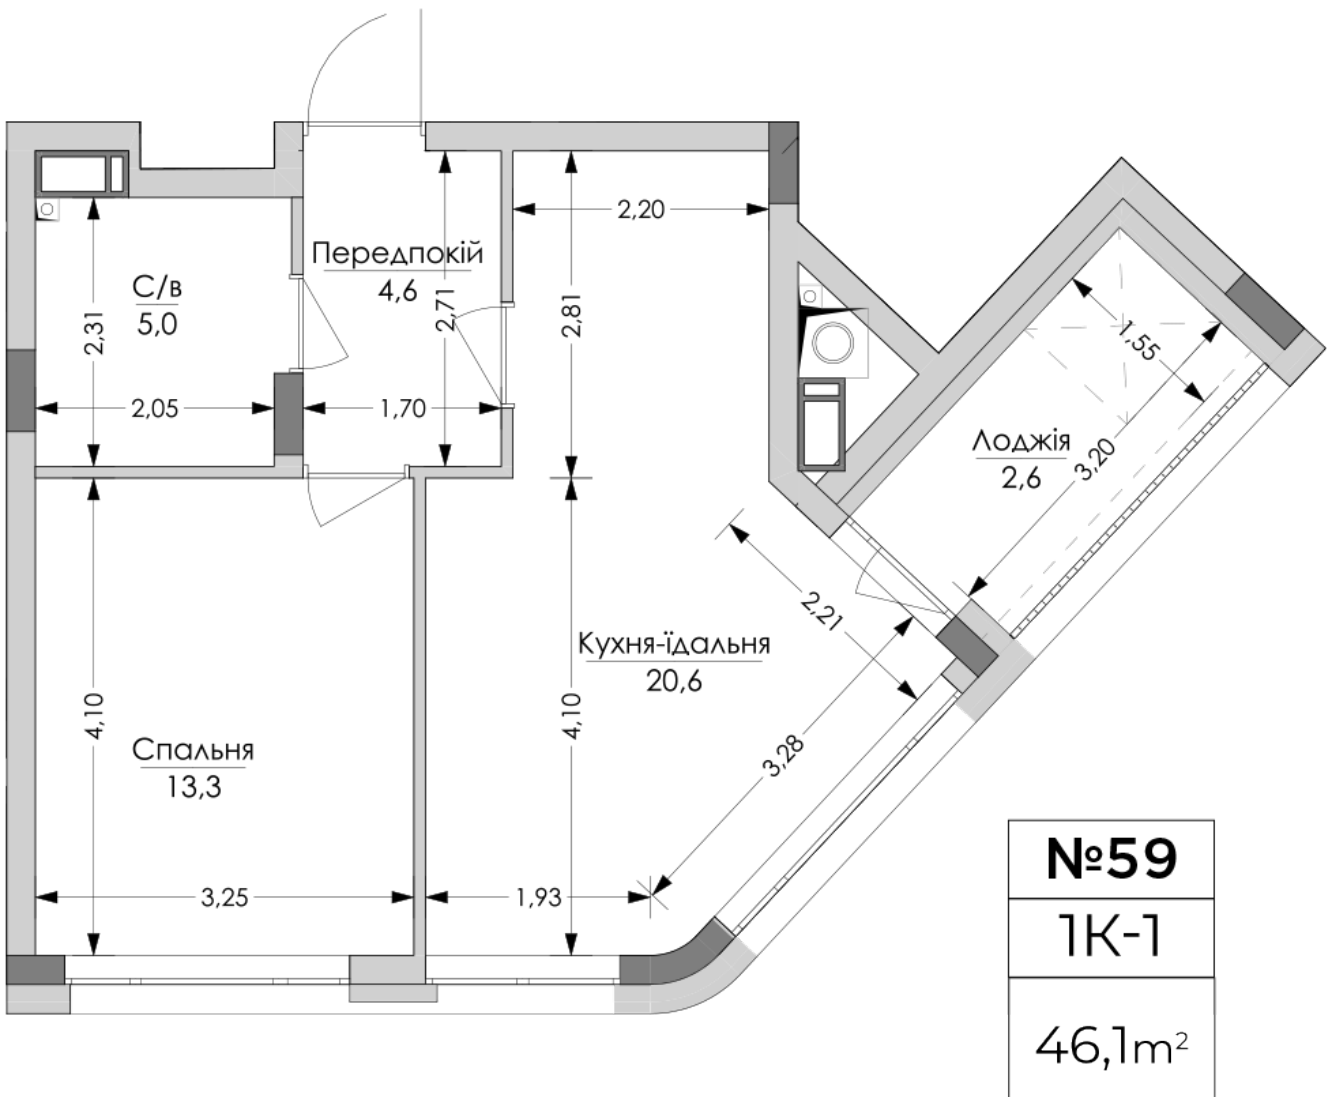

## Планировка 1 комнатной квартиры в доме по ул. Липинского, 4 (2 дом, 3 секция) - №2.2

### Тип планировки: №2.2

Дом Липинского, 4 (2 дом, 3 секция)  
1 комнатная, 2 Этаж

### Характеристики

Общая площадь: 46.1 м<sup>2</sup>  
Жилая площадь: 13.3 м<sup>2</sup>  
Площадь кухни: 20.6 м<sup>2</sup>