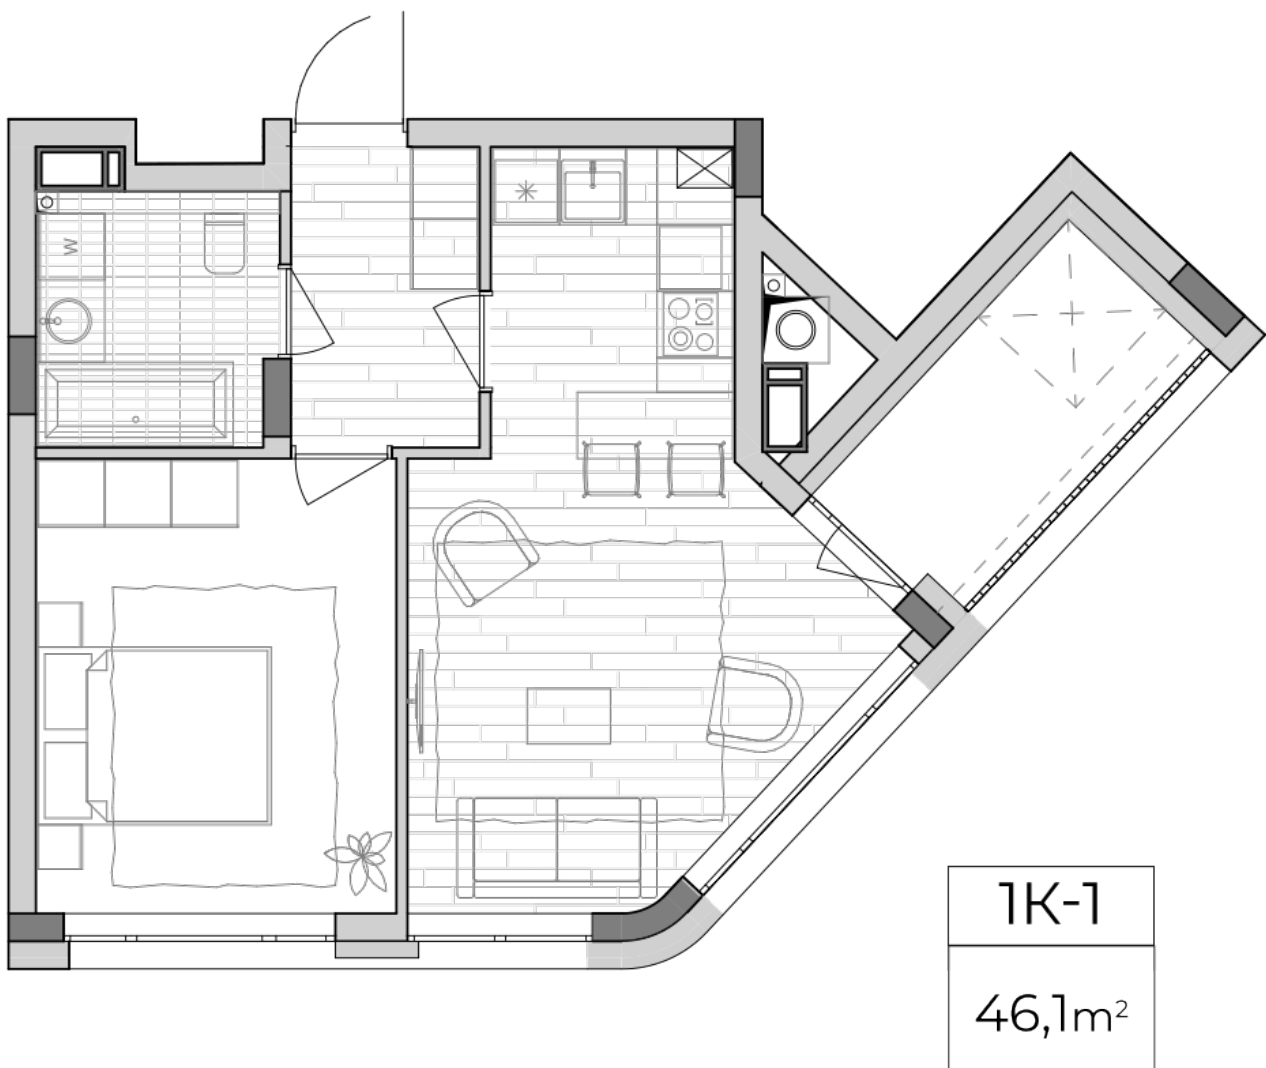

## Планировка 1 комнатной квартиры в доме по ул. Липинского, 4 (2 дом, 3 секция) - №2.2

### Тип планировки: №2.2

Дом Липинского, 4 (2 дом, 3 секция)  
1 комнатная, 2 Этаж

### Характеристики

Общая площадь: 46.1 м<sup>2</sup>  
Жилая площадь: 13.3 м<sup>2</sup>  
Площадь кухни: 20.6 м<sup>2</sup>