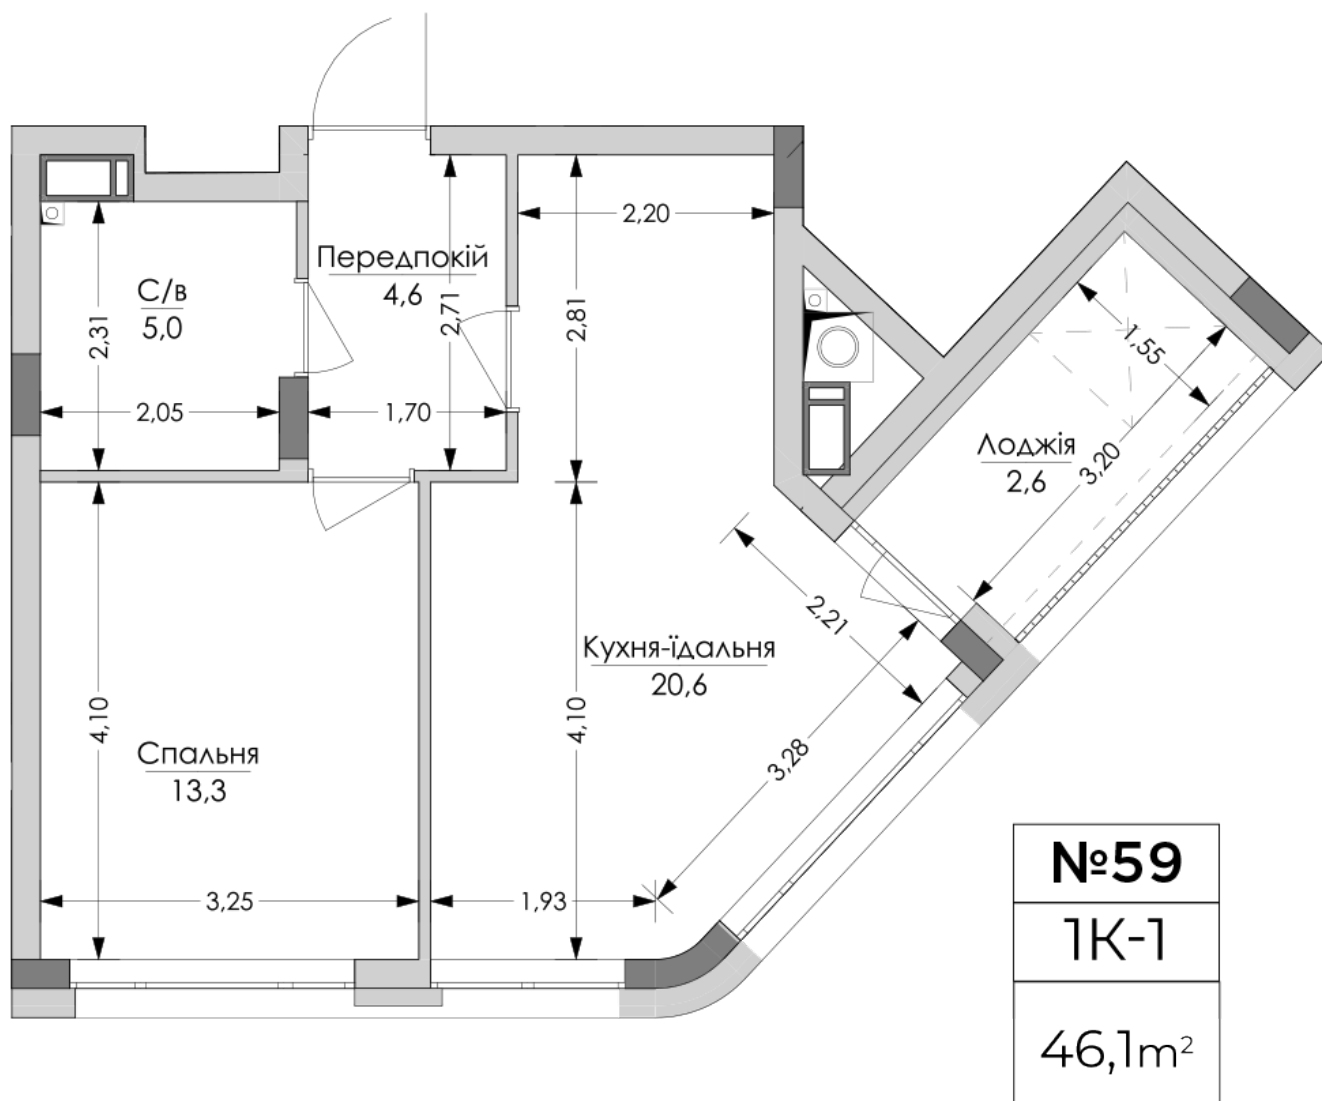

## Планировка 1 комнатной квартиры в доме по ул. Липинского, 4 (2 дом, 3 секция) - №2.2

## **Тип планировки: №2.2**

Дом Липинского, 4 (2 дом, 3 секция)  
1 комнатная, 2 Этаж

### **Характеристики**

Общая площадь: 46.1 м<sup>2</sup>

Жилая площадь: 13.3 м<sup>2</sup>

Площадь кухни: 20.6 м<sup>2</sup>