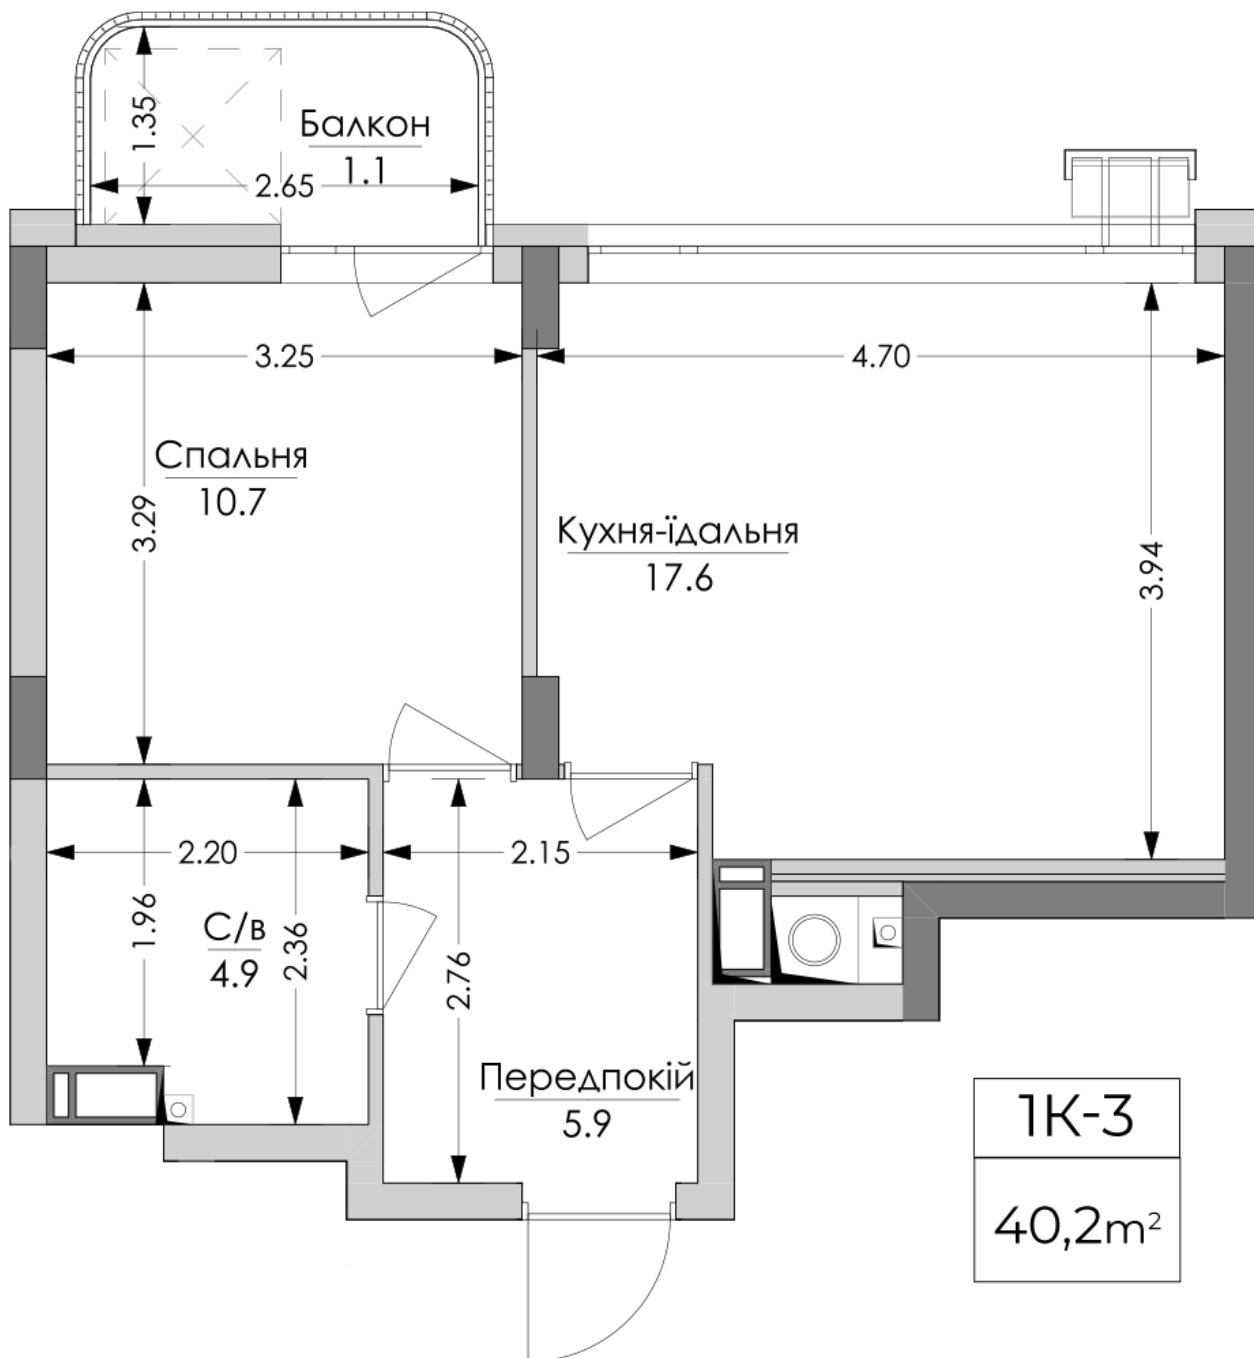

ЖК "Lypynsky"

lypynsky.nb.com.ua

068 430 82 08

Планування 1 кімнатної квартири в будинку на вул. Липинського, 4 (2 будинок, 2 секція) — №4.5

Тип планировки: №4.5

Дом Липинского, 4 (2 дом, 2 секция)
1 комнатная, 4, 6, 8 Этаж

Характеристики

Общая площадь: 40.2 м²

Жилая площадь: 10.7 м²

Площадь кухни: 17.6 м²