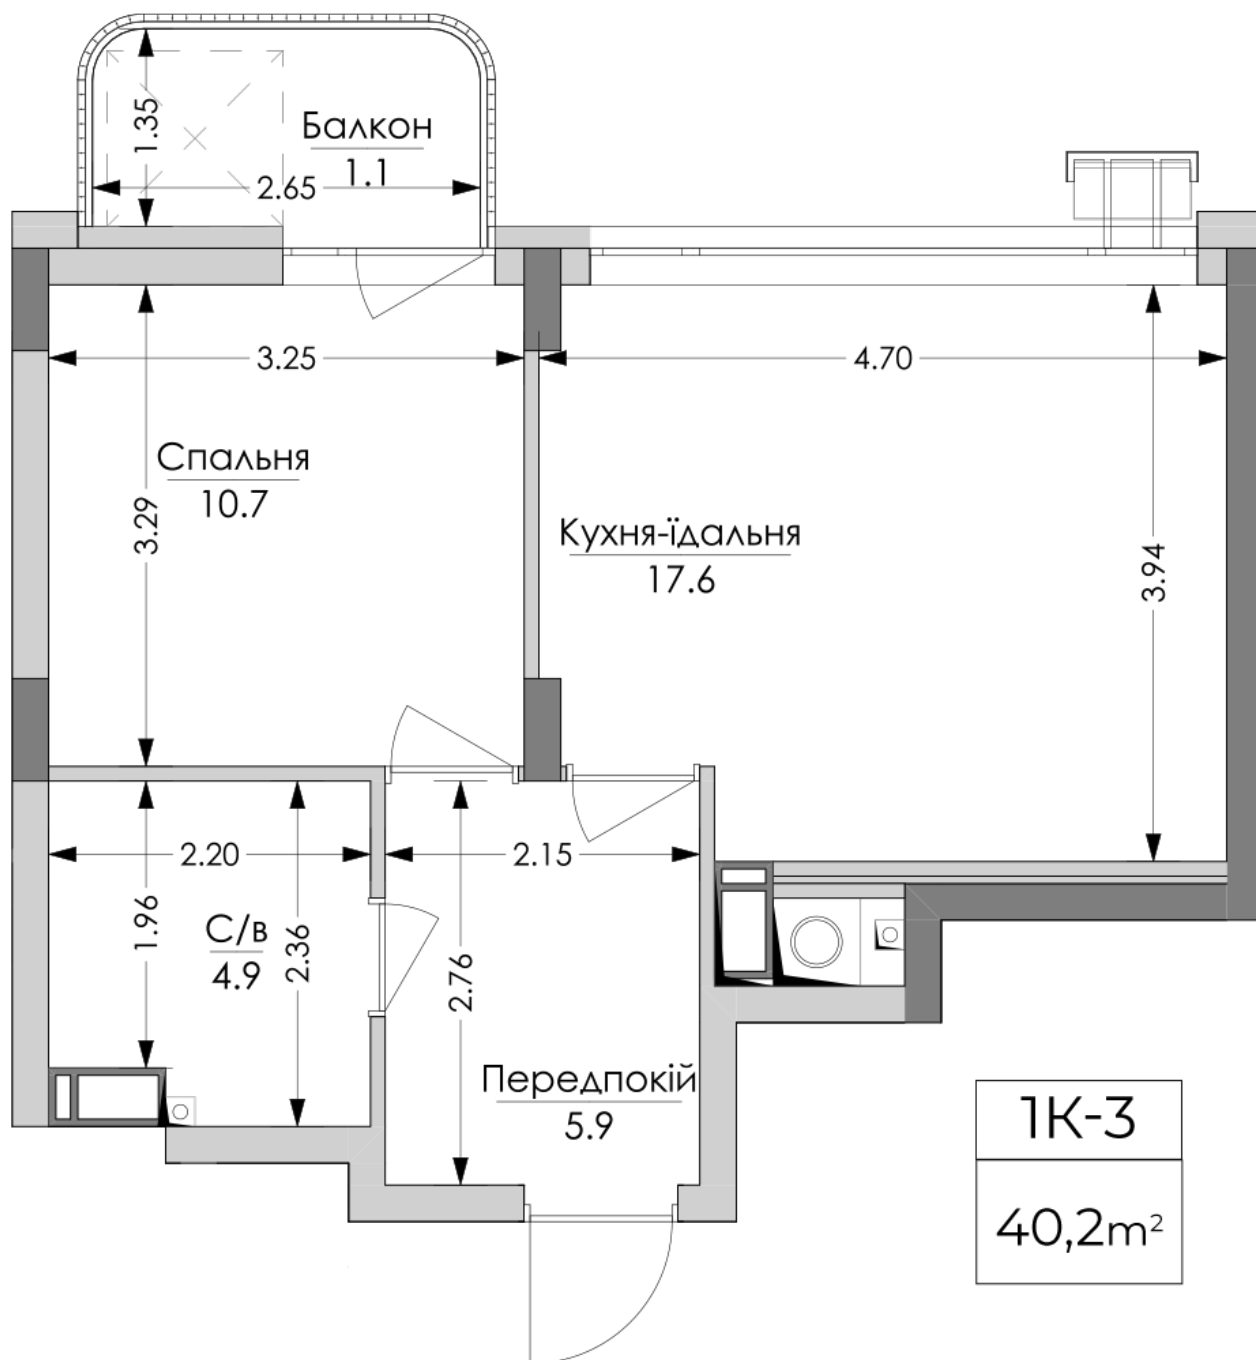

ЖК "Lypynsky"

lypynsky.nb.com.ua

068 430 82 08

Планування 1 кімнатної квартири в будинку на вул. Липинського, 4 (2 будинок, 2 секція) — №4.5

Тип планировки: №4.5

Дом Липинского, 4 (2 дом, 2 секция)
1 комнатная, 4, 6, 8 Этаж

Характеристики

Общая площадь: 40.2 м²
Жилая площадь: 10.7 м²
Площадь кухни: 17.6 м²