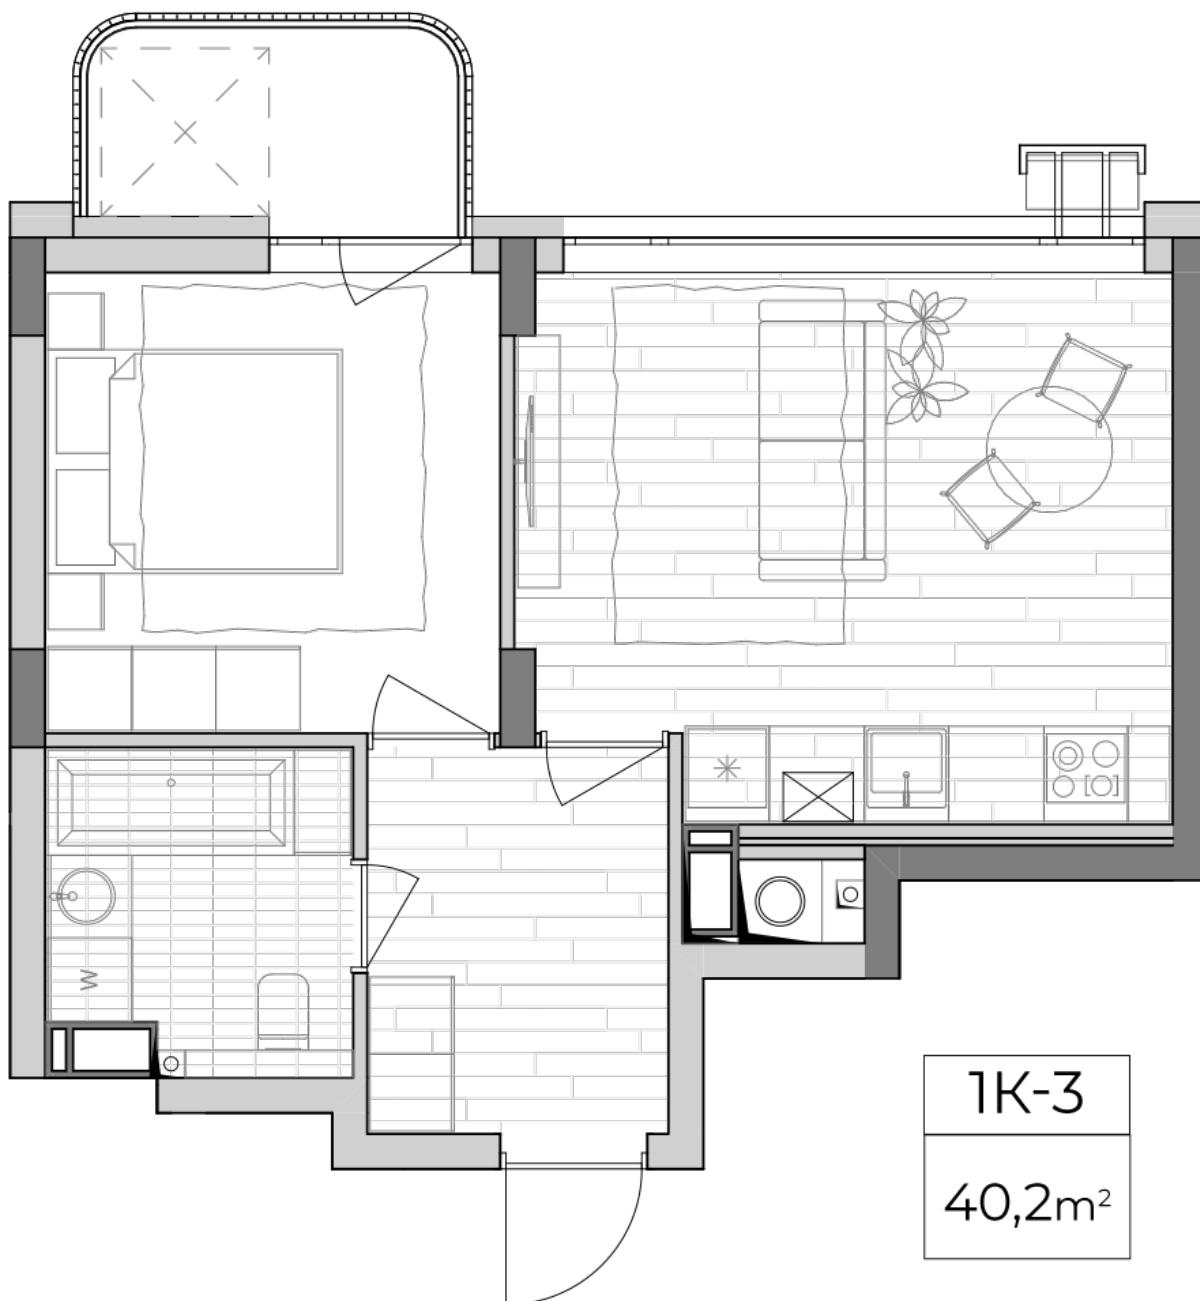

ЖК "Lypynsky"

lypynsky.nb.com.ua

068 430 82 08

Планування 1 кімнатної квартири в будинку на вул. Липинського, 4 (2 будинок, 2 секція) — №4.5

Тип планировки: №4.5

Дом Липинского, 4 (2 дом, 2 секция)
1 комнатная, 4, 6, 8 Этаж

Характеристики

Общая площадь: 40.2 м²
Жилая площадь: 10.7 м²
Площадь кухни: 17.6 м²