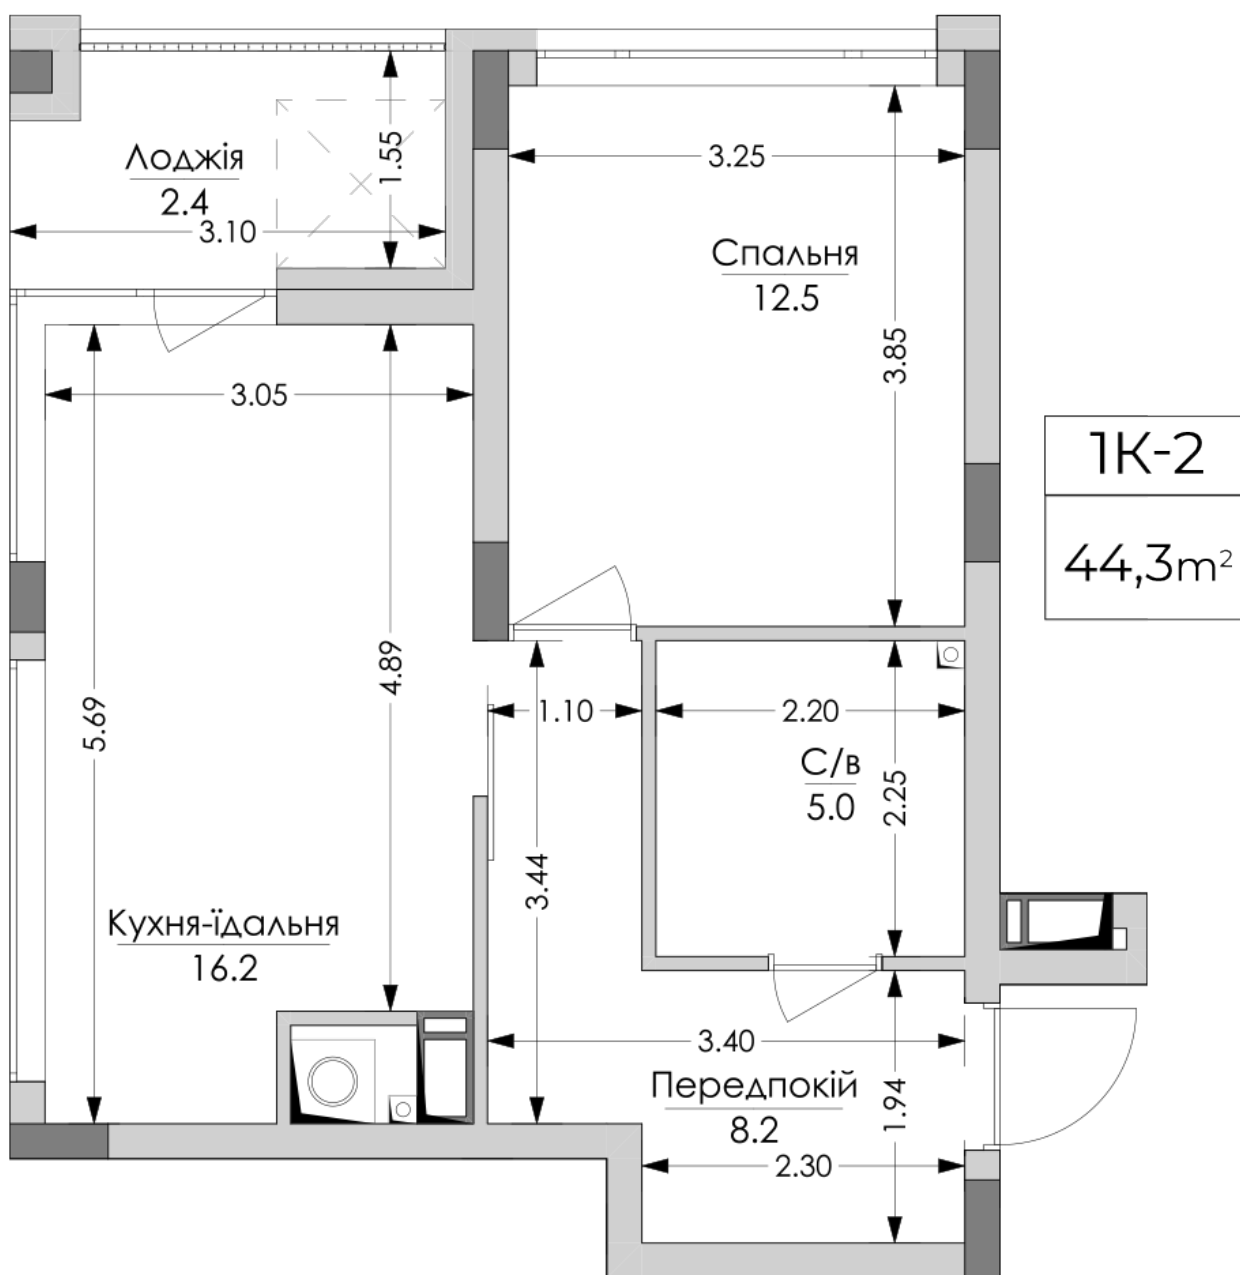

ЖК "Lypynsky"

lypynsky.nb.com.ua

068 430 82 08

Планування 1 кімнатної квартири в будинку на вул. Липинського, 4 (2 будинок, 2 секція) — №4.4

Тип планировки: №4.4

Дом Липинского, 4 (2 дом, 2 секция)
1 комнатная, 4, 6, 8 Этаж

Характеристики

Общая площадь: 44.3 м²
Жилая площадь: 12.5 м²
Площадь кухни: 16.2 м²