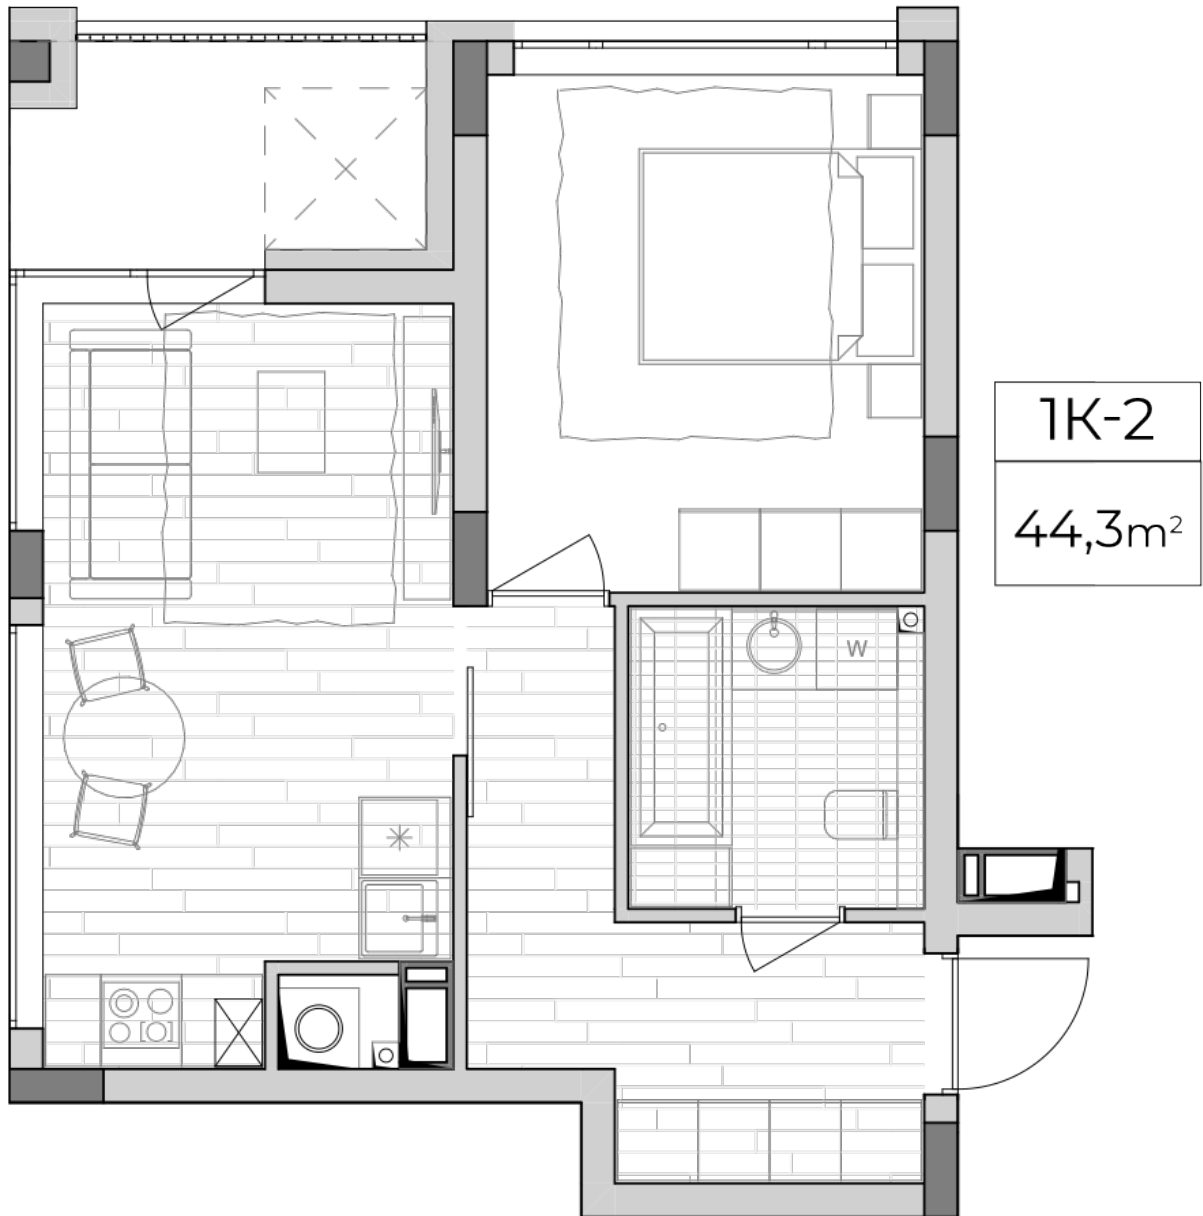

ЖК "Lypynsky"

lypynsky.nb.com.ua

068 430 82 08

Планування 1 кімнатної квартири в будинку на вул. Липинського, 4 (2 будинок, 2 секція) — №4.4

Тип планировки: №4.4

Дом Липинского, 4 (2 дом, 2 секция)
1 комнатная, 4, 6, 8 Этаж

Характеристики

Общая площадь: 44.3 м²
Жилая площадь: 12.5 м²
Площадь кухни: 16.2 м²