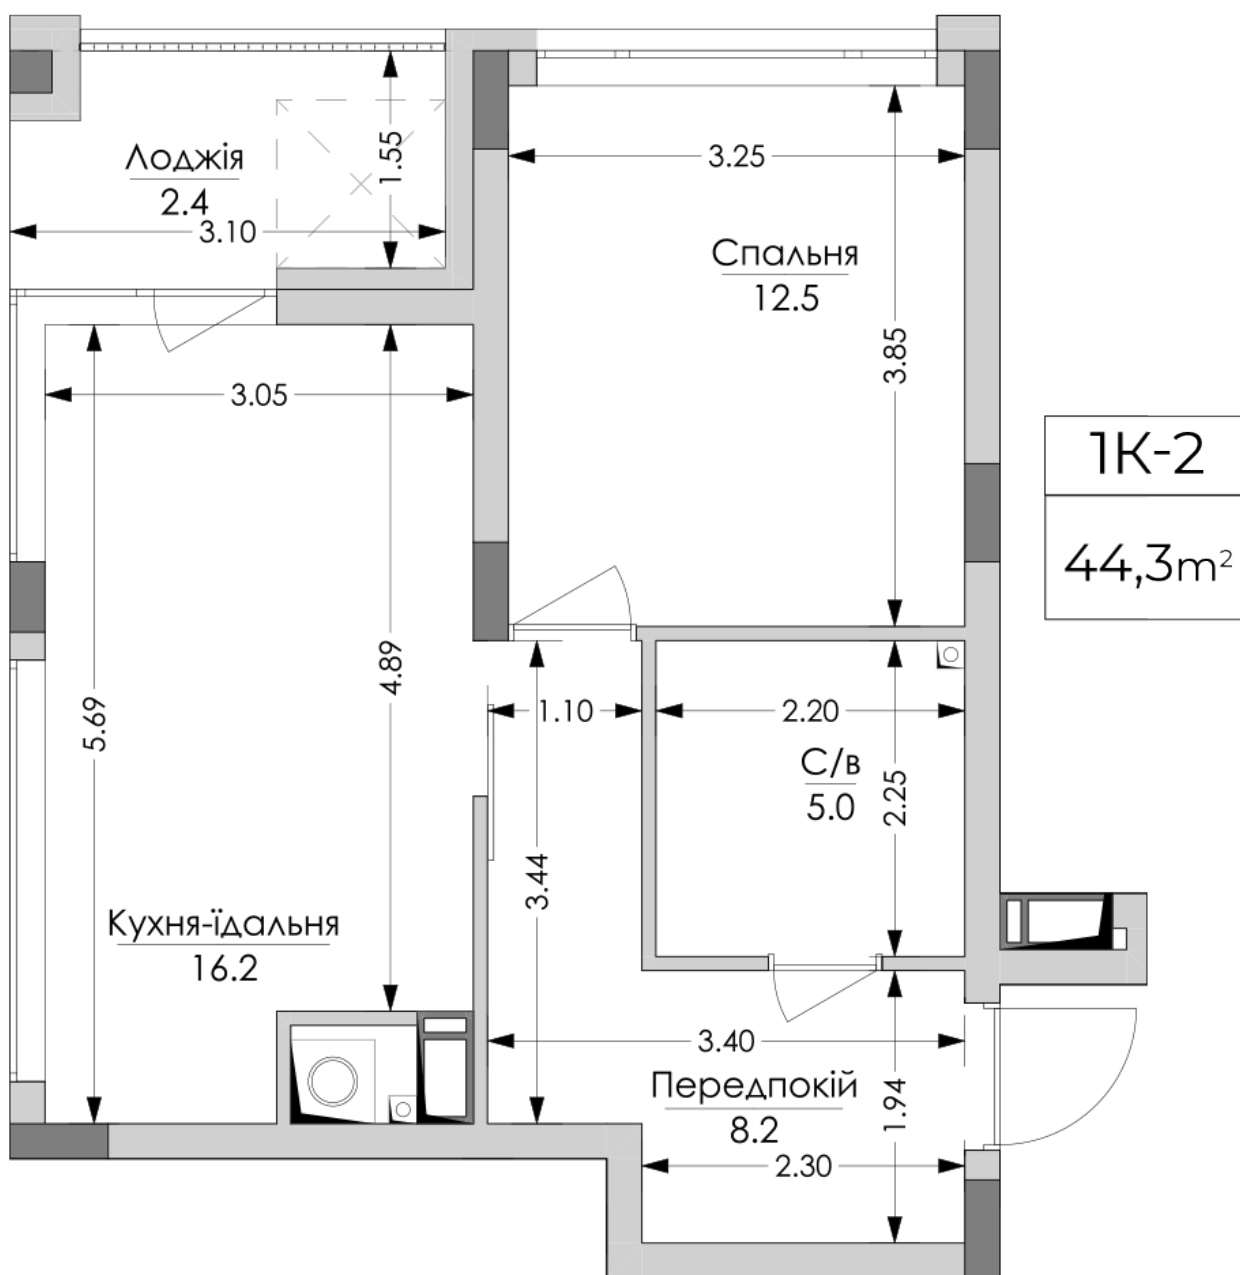

ЖК "Lypynsky"

lypynsky.nb.com.ua
068 430 82 08

Планування 1 кімнатної квартири в будинку на вул. Липинського, 4 (2 будинок, 2 секція) — №4.4

Тип планировки: №4.4

Дом Липинского, 4 (2 дом, 2 секция)
1 комнатная, 4, 6, 8 Этаж

Характеристики

Общая площадь: 44.3 м²

Жилая площадь: 12.5 м²

Площадь кухни: 16.2 м²