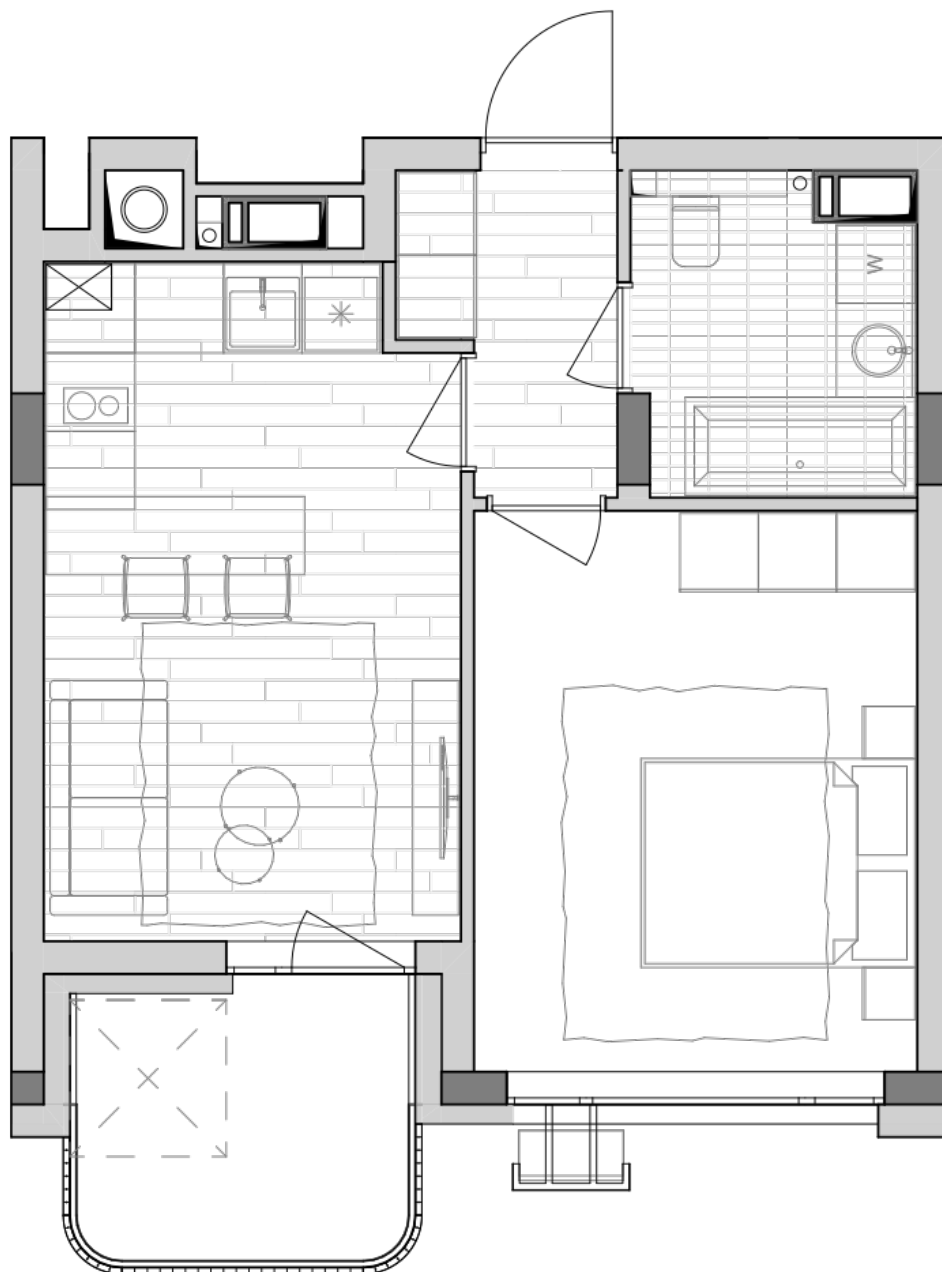

## Планировка 1 комнатной квартиры в доме по ул. Липинского, 4 (2 дом, 2 секция) - №4.2

1К-1  
42,2м<sup>2</sup>

### Тип планировки: №4.2

Дом Липинского, 4 (2 дом, 2 секция)  
1 комнатная, 4, 6, 8 Этаж

### Характеристики

Общая площадь: 42.2 м<sup>2</sup>  
Жилая площадь: 14.6 м<sup>2</sup>  
Площадь кухни: 16.3 м<sup>2</sup>