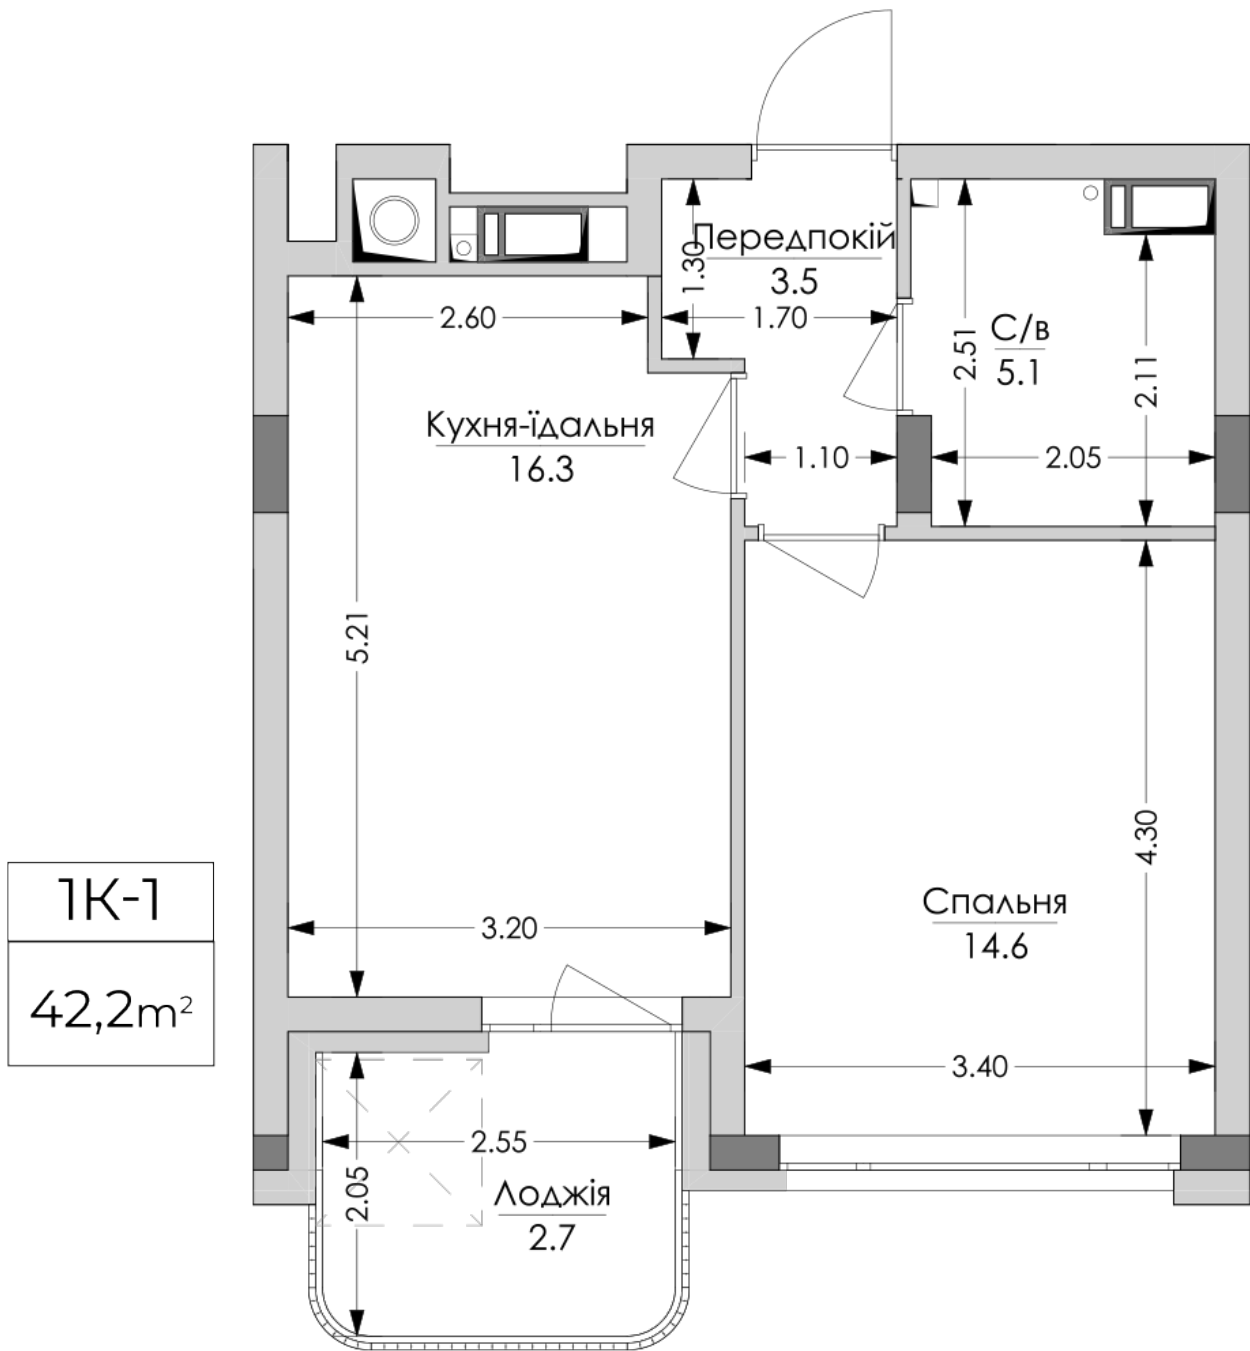

ЖК "Lypynsky"

lypynsky.nb.com.ua
068 430 82 08

Планировка 1 комнатной квартиры в доме по ул. Липинского, 4 (2 дом, 2 секция) - №4.2

Тип планировки: №4.2

Дом Липинского, 4 (2 дом, 2 секция)
1 комнатная, 4, 6, 8 Этаж

Характеристики

Общая площадь: 42.2 м²

Жилая площадь: 14.6 м²

Площадь кухни: 16.3 м²