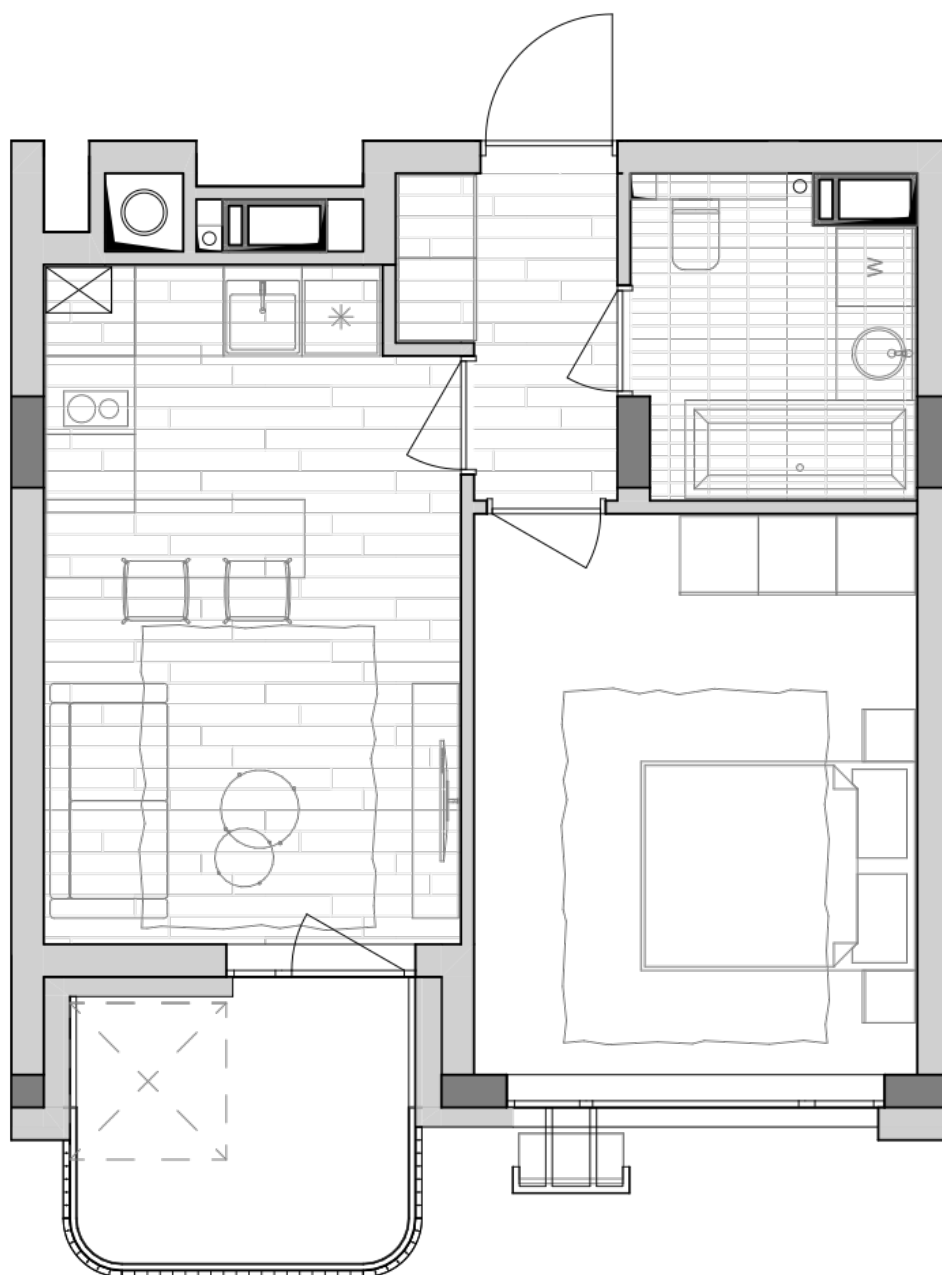

## Планировка 1 комнатной квартиры в доме по ул. Липинского, 4 (2 дом, 2 секция) - №4.2

1К-1  
42,2м<sup>2</sup>

### Тип планировки: №4.2

Дом Липинского, 4 (2 дом, 2 секция)  
1 комнатная, 4, 6, 8 Этаж

### Характеристики

Общая площадь: 42.2 м<sup>2</sup>  
Жилая площадь: 14.6 м<sup>2</sup>  
Площадь кухни: 16.3 м<sup>2</sup>