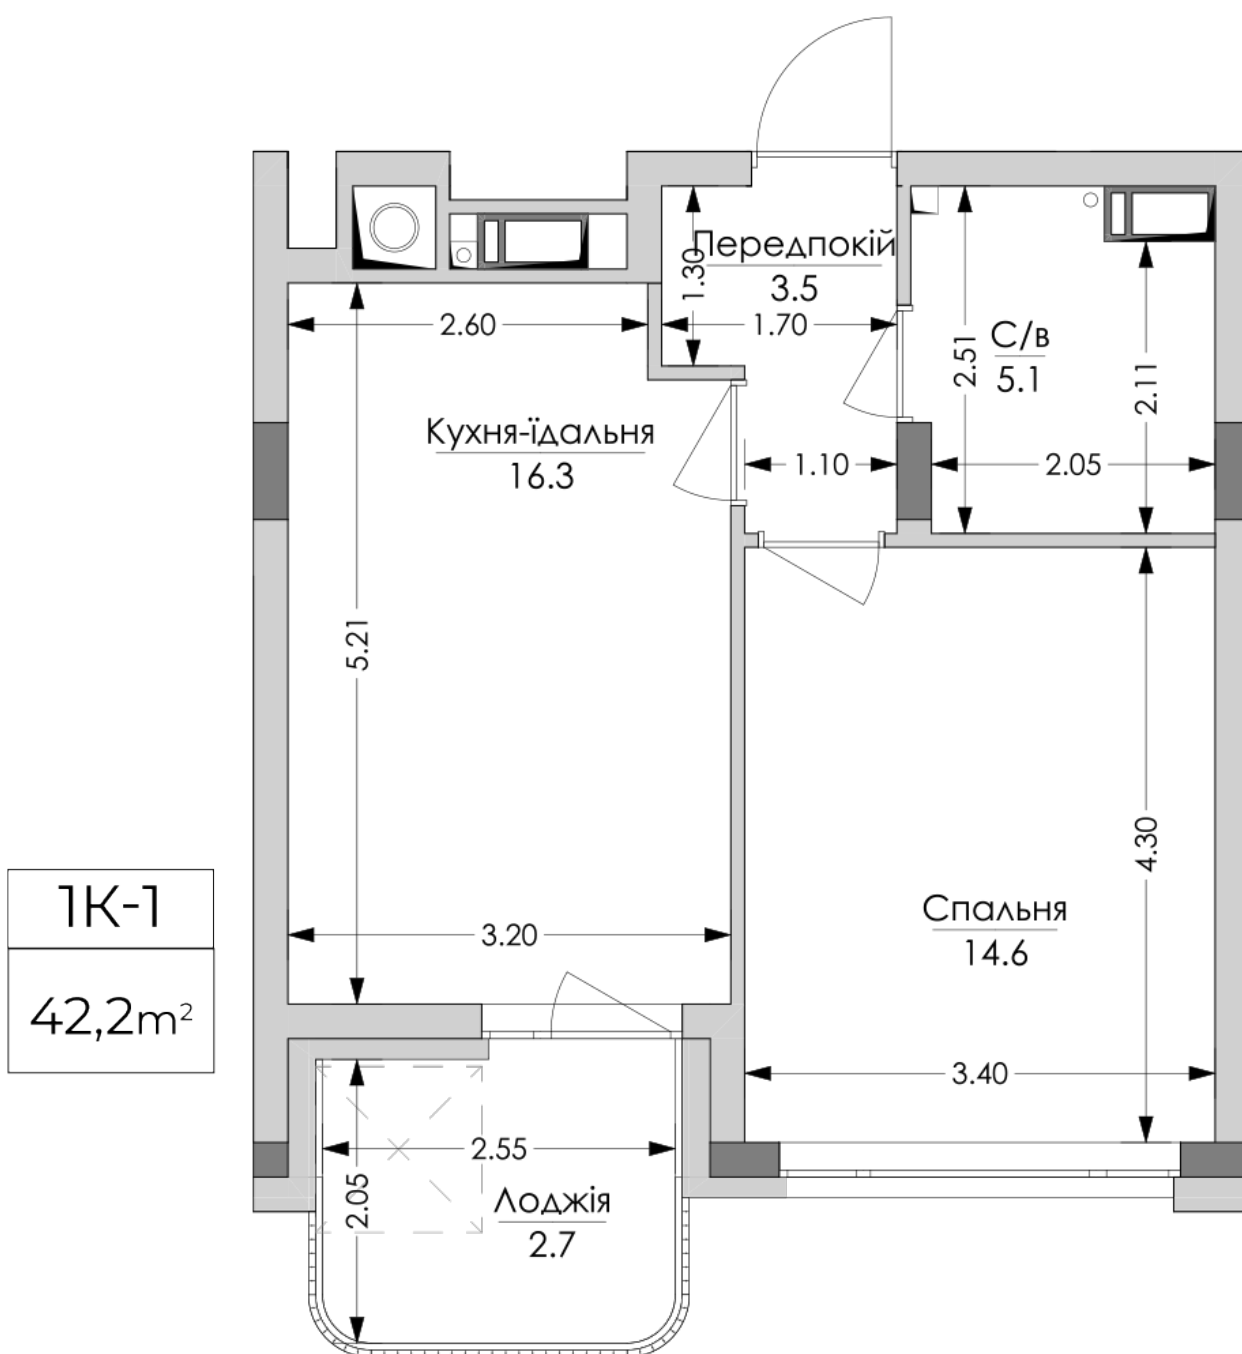

## Планировка 1 комнатной квартиры в доме по ул. Липинского, 4 (2 дом, 2 секция) - №4.2

1К-1  
42,2м<sup>2</sup>

### Тип планировки: №4.2

Дом Липинского, 4 (2 дом, 2 секция)  
1 комнатная, 4, 6, 8 Этаж

### Характеристики

Общая площадь: 42.2 м<sup>2</sup>  
Жилая площадь: 14.6 м<sup>2</sup>  
Площадь кухни: 16.3 м<sup>2</sup>