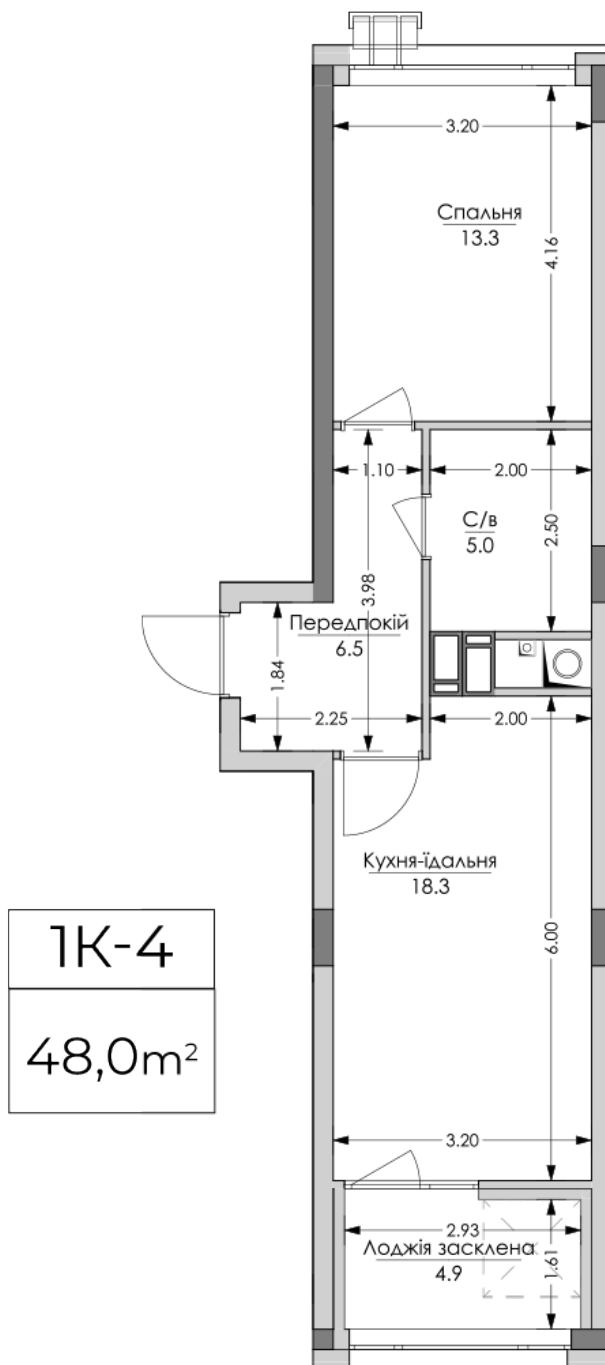

ЖК "Lypynsky"

lypynsky.nb.com.ua
068 430 82 08

**Планування 1 кімнатної квартири в будинку на вул.
Липинського, 4 (2 будинок, 2 секція) — №4.1**

Тип планировки: №4.1

Дом Липинского, 4 (2 дом, 2 секция)
1 комнатная, 4, 6, 8 Этаж

Характеристики

Общая площадь: 48 м²
Жилая площадь: 13.3 м²
Площадь кухни: 18.3 м²