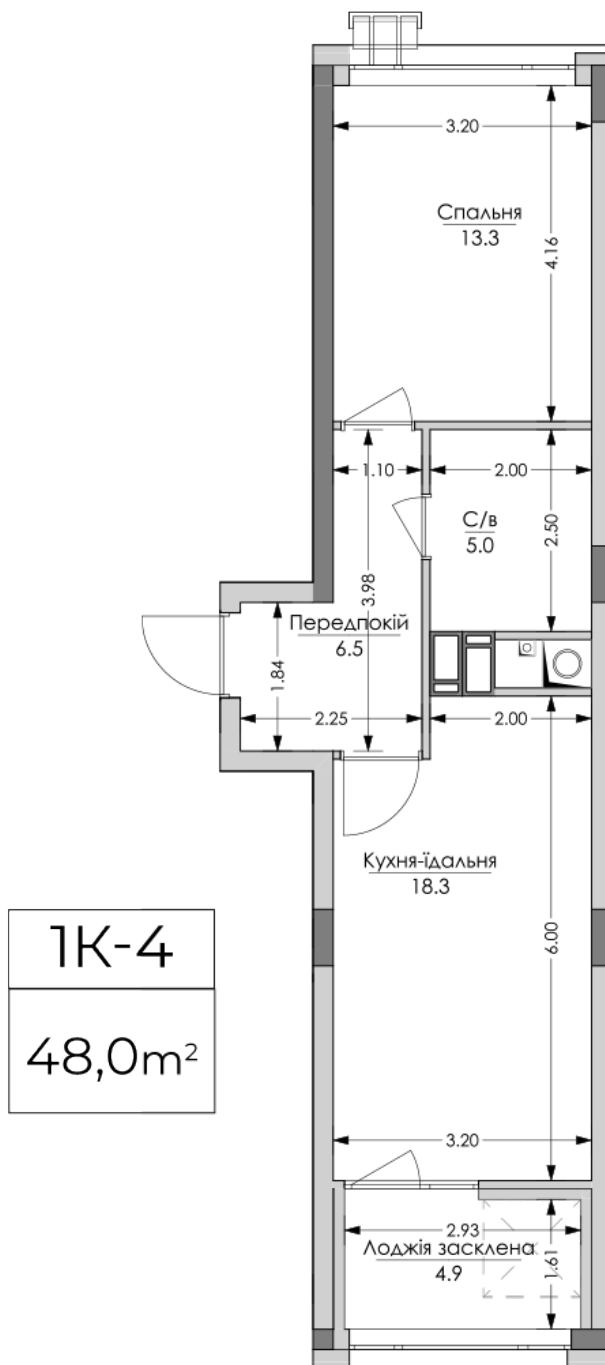

ЖК "Lypynsky"

lypynsky.nb.com.ua
068 430 82 08

**Планування 1 кімнатної квартири в будинку на вул.
Липинського, 4 (2 будинок, 2 секція) — №4.1**

Тип планировки: №4.1

Дом Липинского, 4 (2 дом, 2 секция)
1 комнатная, 4, 6, 8 Этаж

Характеристики

Общая площадь: 48 м²

Жилая площадь: 13.3 м²

Площадь кухни: 18.3 м²