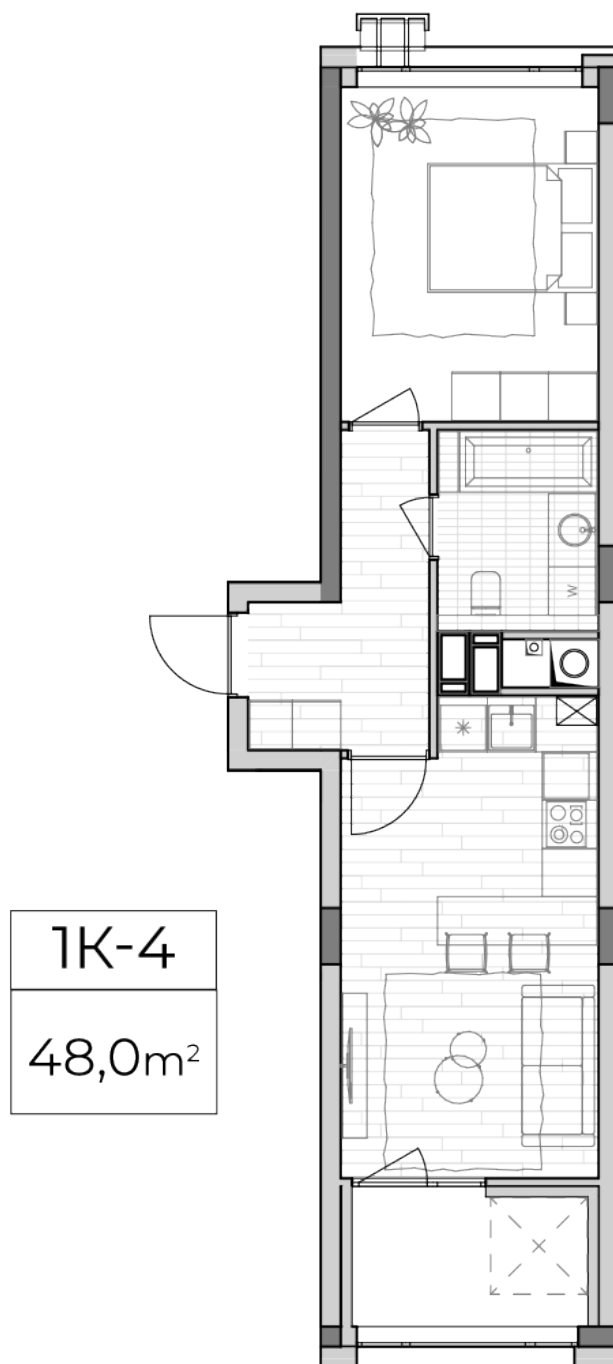

ЖК "Lypynsky"

lypynsky.nb.com.ua
068 430 82 08

**Планування 1 кімнатної квартири в будинку на вул.
Липинського, 4 (2 будинок, 2 секція) — №4.1**

Тип планировки: №4.1

Дом Липинского, 4 (2 дом, 2 секция)
1 комнатная, 4, 6, 8 Этаж

Характеристики

Общая площадь: 48 м²
Жилая площадь: 13.3 м²
Площадь кухни: 18.3 м²