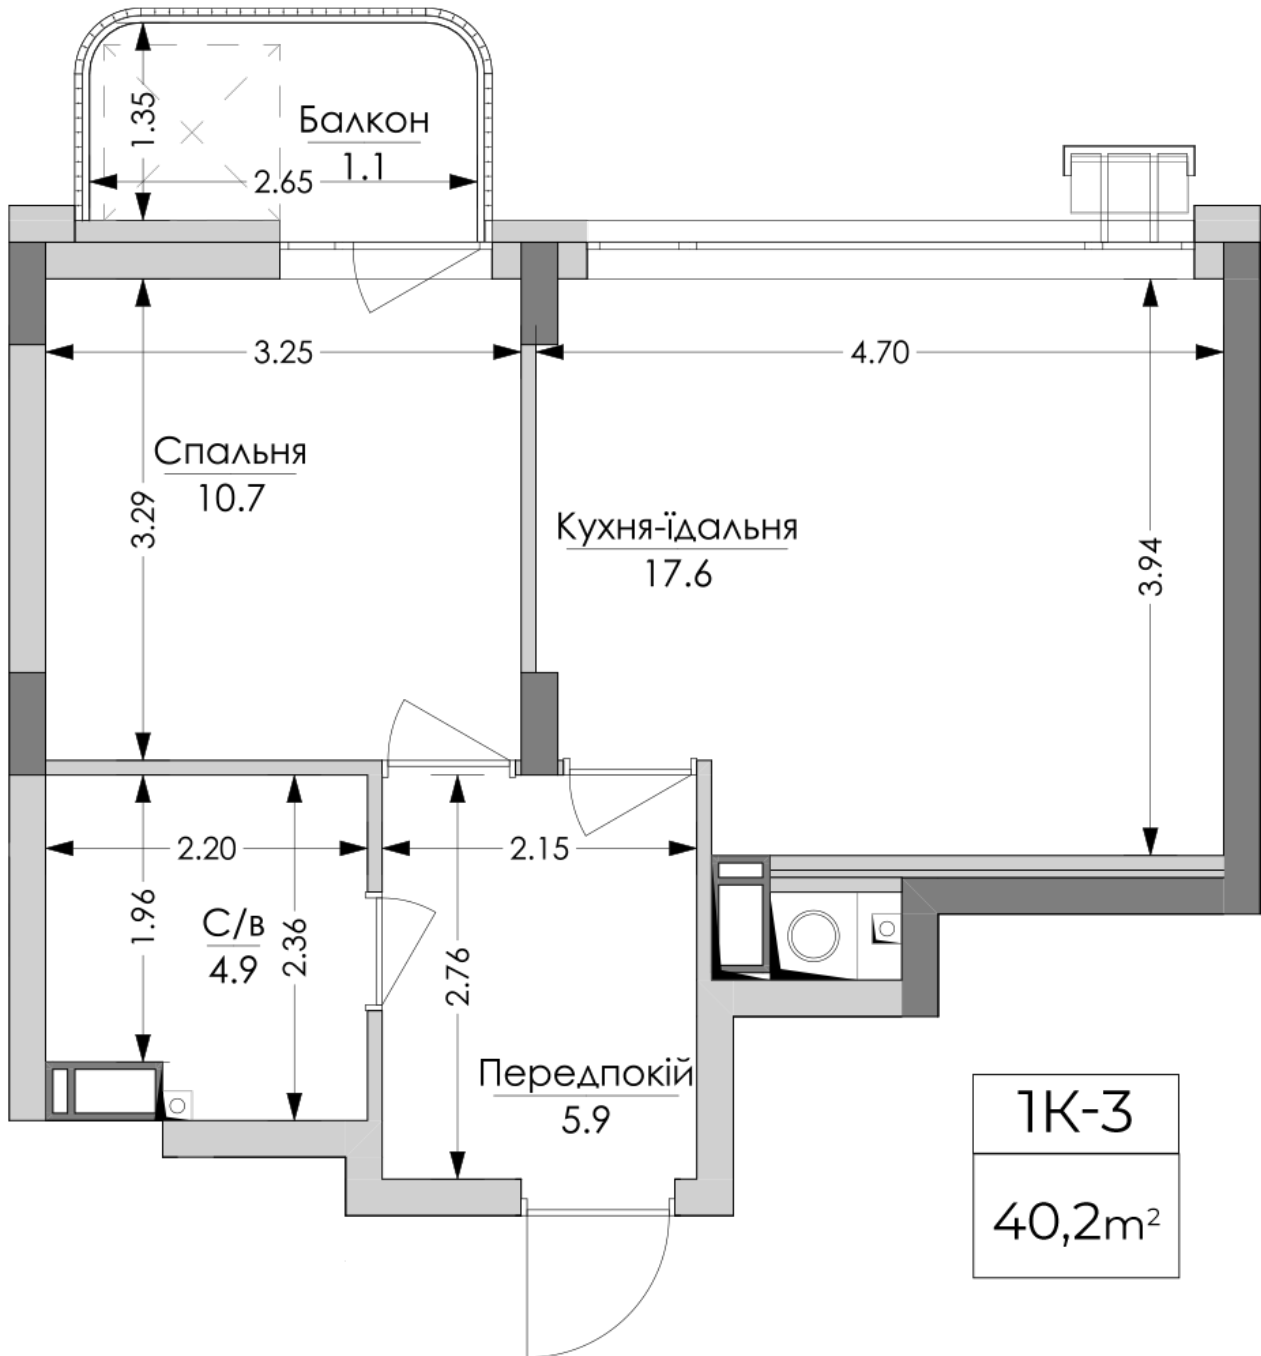

ЖК "Lypynsky"

lypynsky.nb.com.ua

068 430 82 08

Планировка 1 комнатной квартиры в доме по ул. Липинского, 4 (2 дом, 2 секция) - №3.5

Тип планировки: №3.5

Дом Липинского, 4 (2 дом, 2 секция)
1 комнатная, 3, 5, 7 Этаж

Характеристики

Общая площадь: 40.2 м²
Жилая площадь: 10.7 м²
Площадь кухни: 17.6 м²