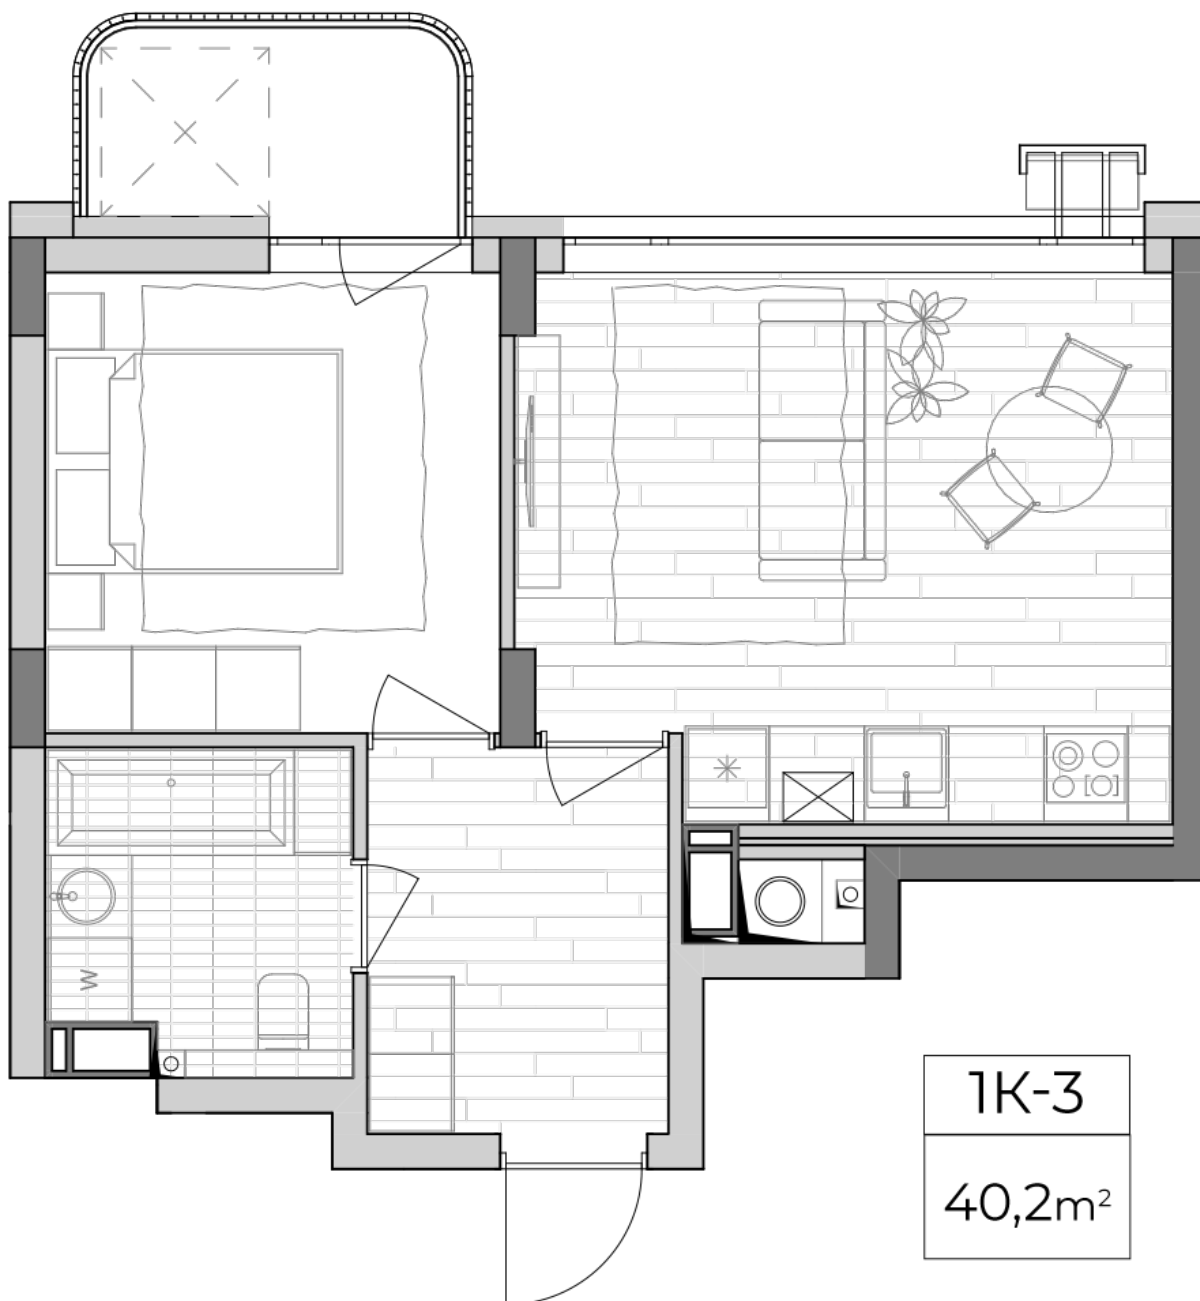

ЖК "Lypynsky"

lypynsky.nb.com.ua

068 430 82 08

Планировка 1 комнатной квартиры в доме по ул. Липинского, 4 (2 дом, 2 секция) - №3.5

Тип планировки: №3.5

Дом Липинского, 4 (2 дом, 2 секция)
1 комнатная, 3, 5, 7 Этаж

Характеристики

Общая площадь: 40.2 м²
Жилая площадь: 10.7 м²
Площадь кухни: 17.6 м²