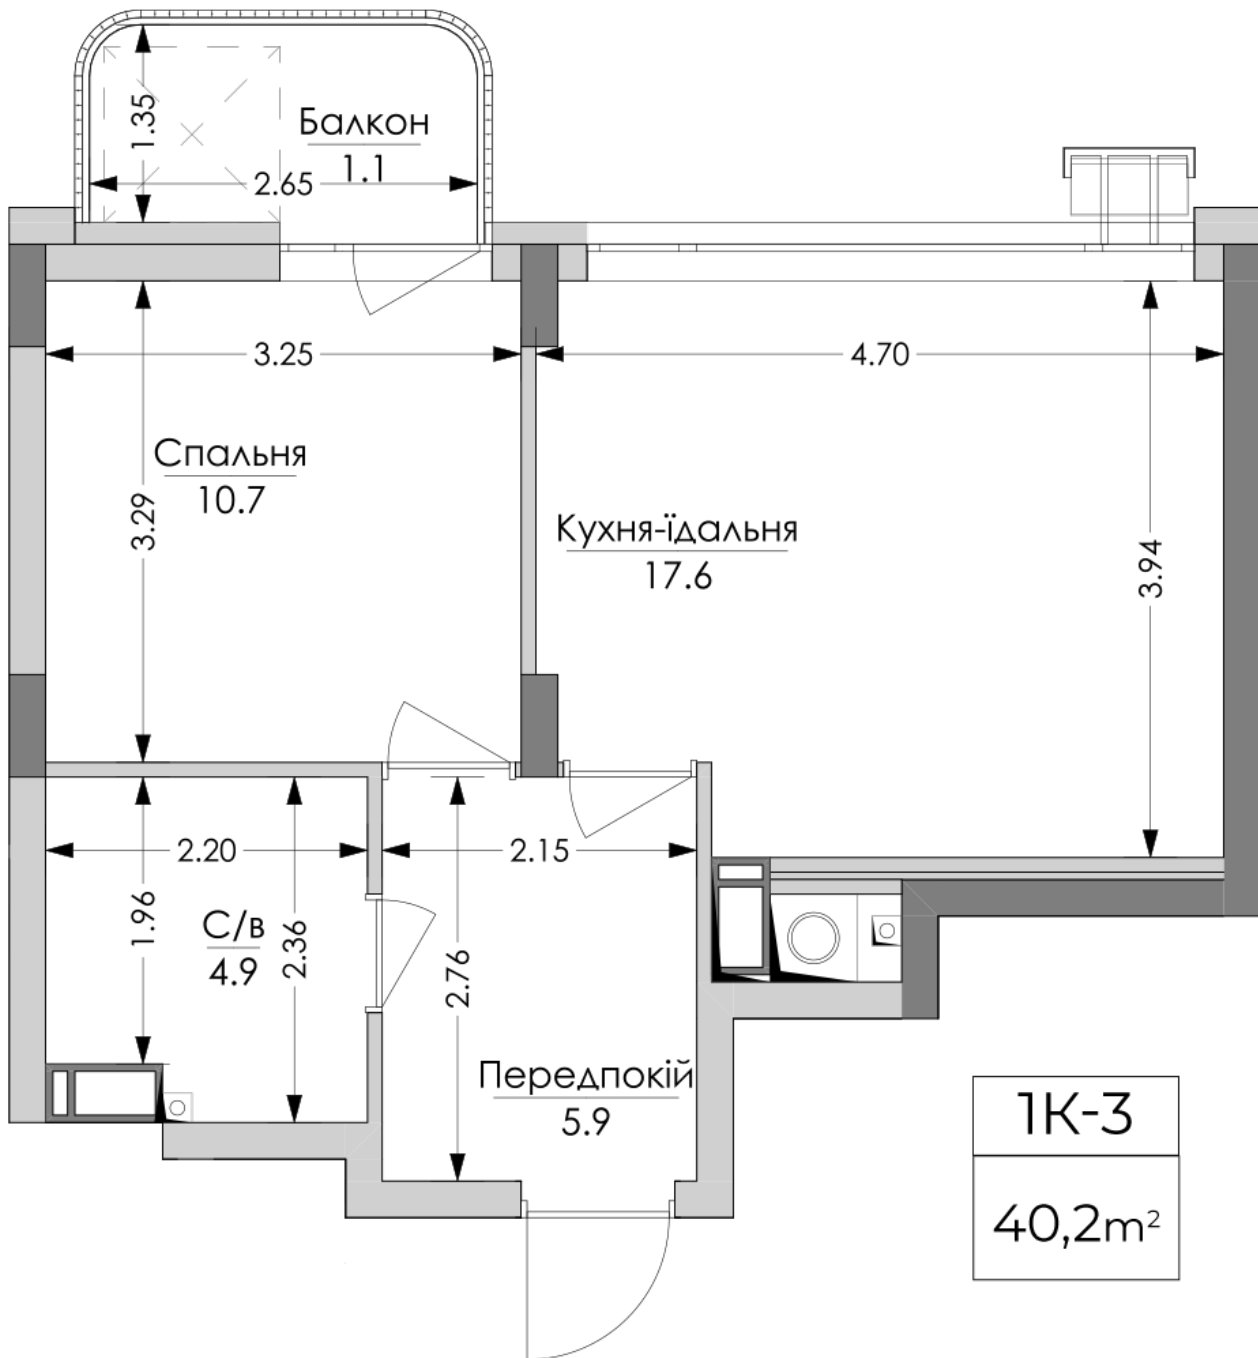

ЖК "Lypynsky"

lypynsky.nb.com.ua

068 430 82 08

Планировка 1 комнатной квартиры в доме по ул. Липинского, 4 (2 дом, 2 секция) - №3.5

Тип планировки: №3.5

Дом Липинского, 4 (2 дом, 2 секция)
1 комнатная, 3, 5, 7 Этаж

Характеристики

Общая площадь: 40.2 м²

Жилая площадь: 10.7 м²

Площадь кухни: 17.6 м²