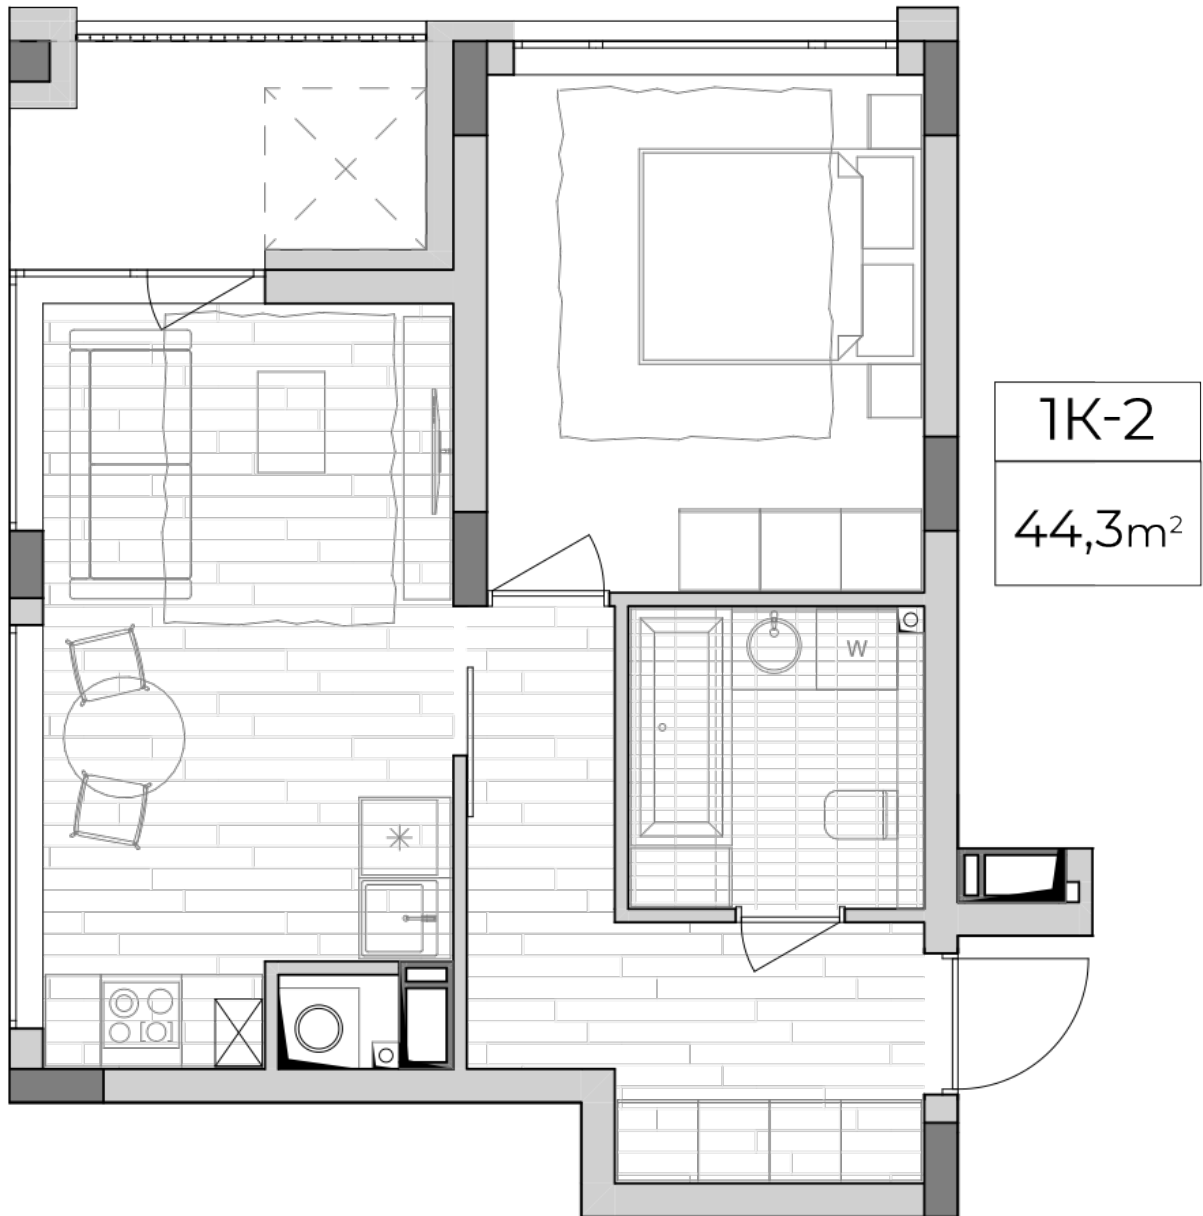

ЖК "Lypynsky"

lypynsky.nb.com.ua
068 430 82 08

Планировка 1 комнатной квартиры в доме по ул. Липинского, 4 (2 дом, 2 секция) - №3.4

Тип планировки: №3.4

Дом Липинского, 4 (2 дом, 2 секция)
1 комнатная, 3, 5, 7 Этаж

Характеристики

Общая площадь: 44.3 м²
Жилая площадь: 12.5 м²
Площадь кухни: 16.2 м²