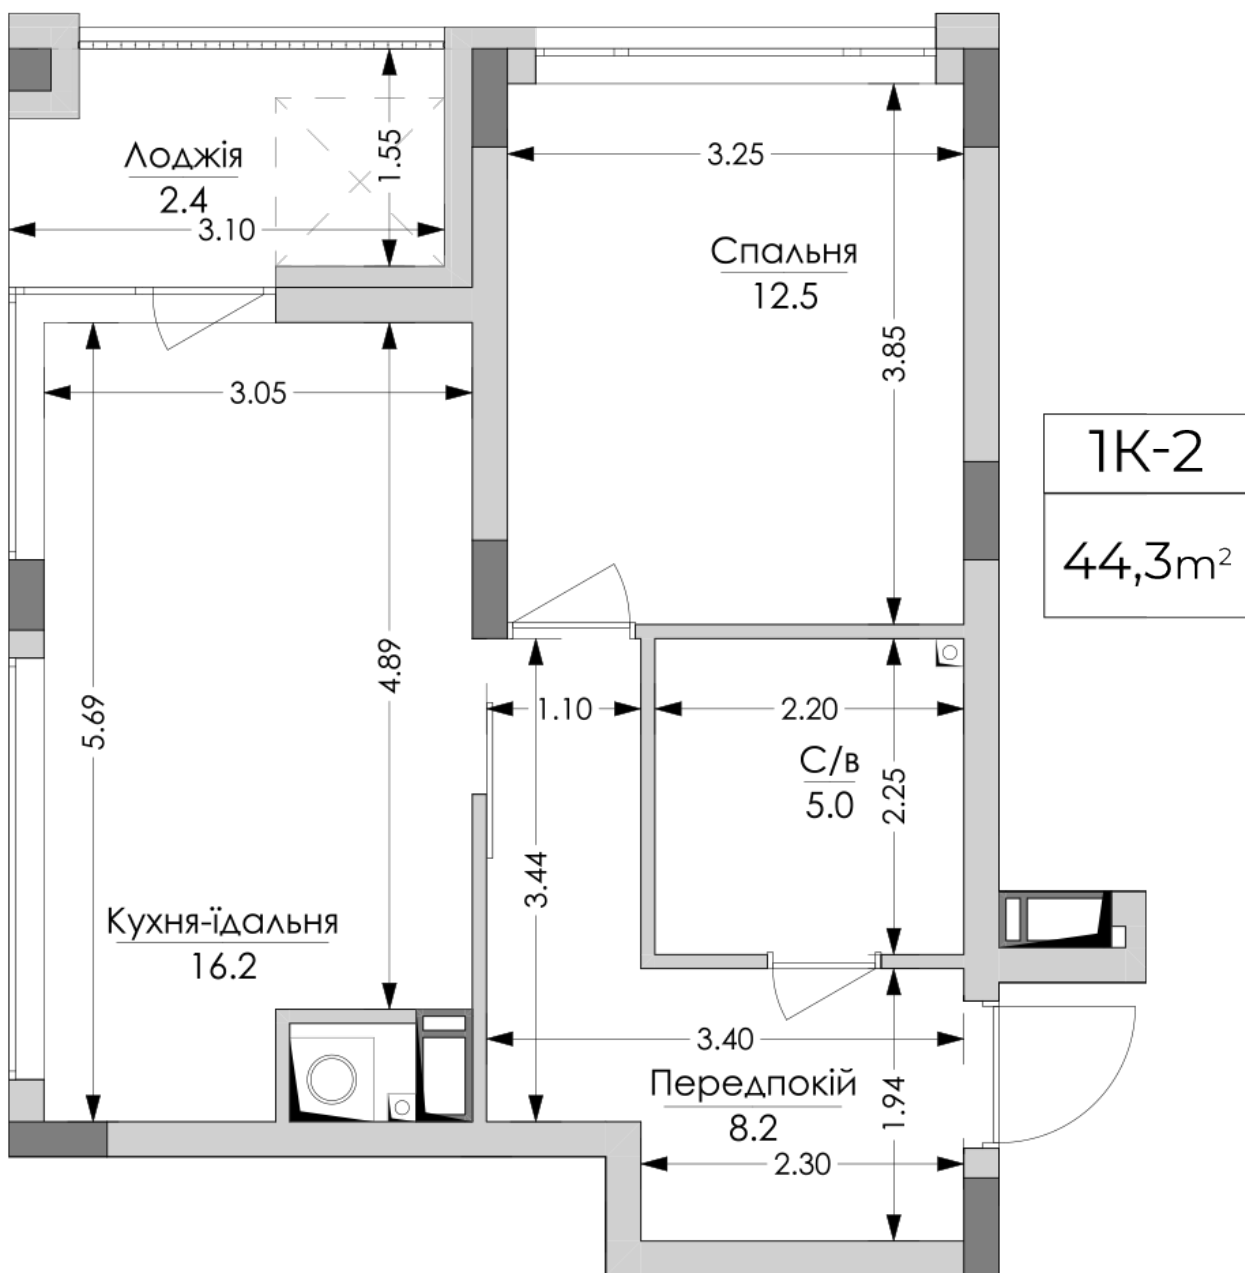

ЖК "Lypynsky"

lypynsky.nb.com.ua
068 430 82 08

Планировка 1 комнатной квартиры в доме по ул. Липинского, 4 (2 дом, 2 секция) - №3.4

Тип планировки: №3.4

Дом Липинского, 4 (2 дом, 2 секция)
1 комнатная, 3, 5, 7 Этаж

Характеристики

Общая площадь: 44.3 м²
Жилая площадь: 12.5 м²
Площадь кухни: 16.2 м²