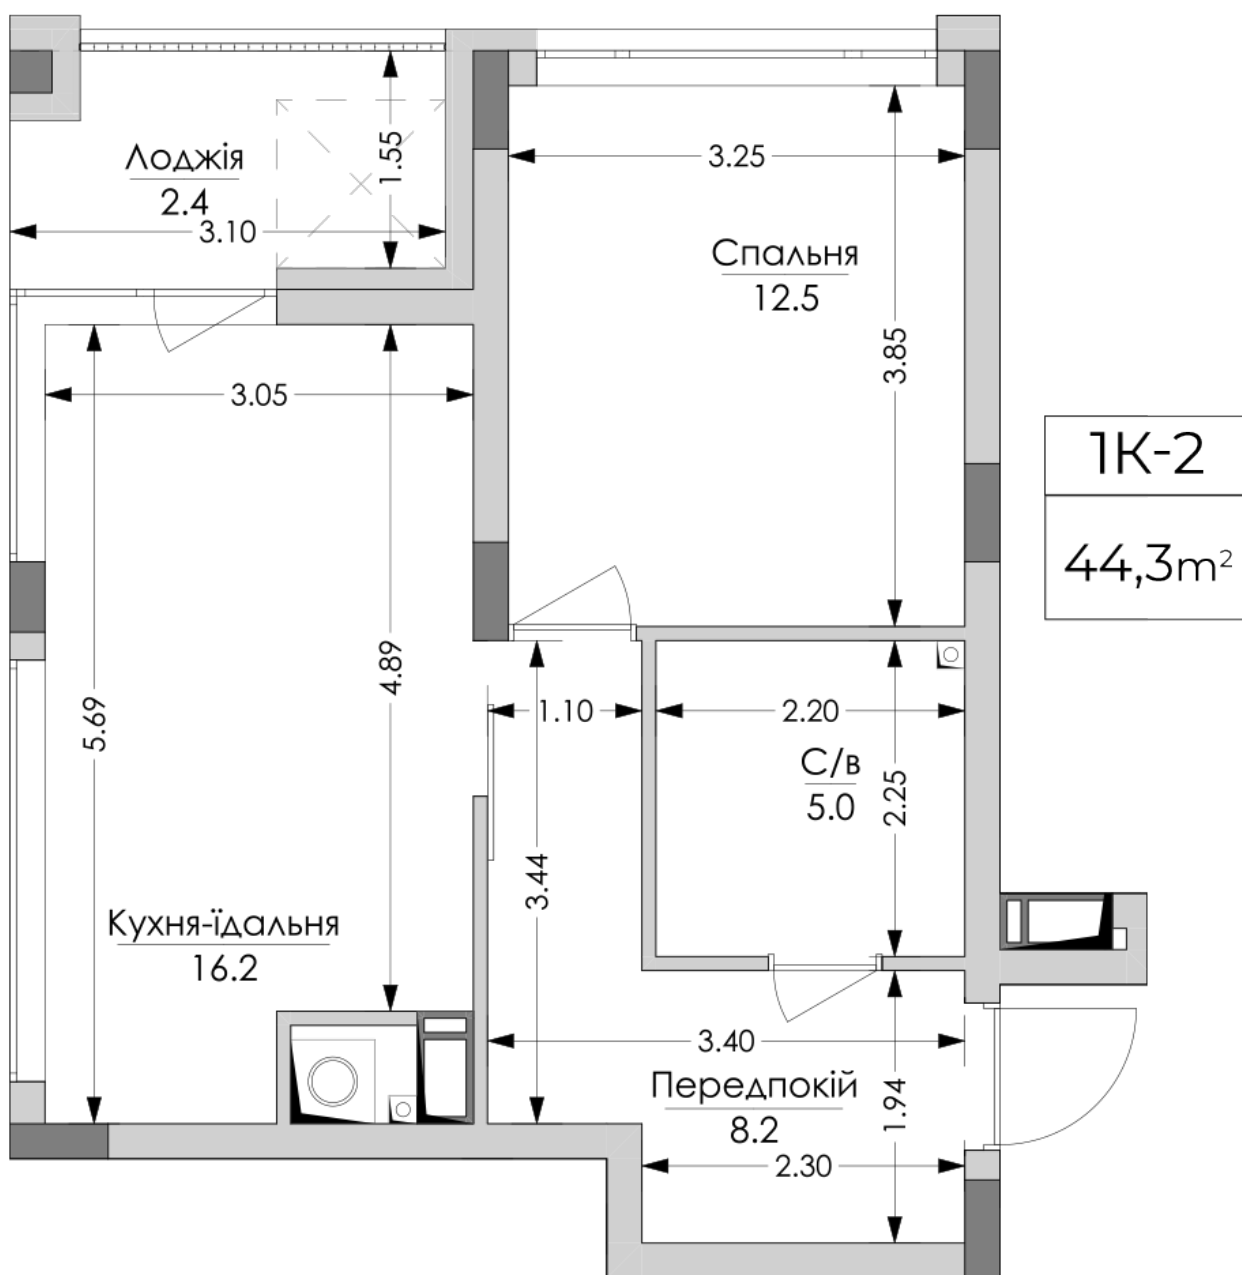

ЖК "Lypynsky"

lypynsky.nb.com.ua
068 430 82 08

Планировка 1 комнатной квартиры в доме по ул. Липинского, 4 (2 дом, 2 секция) - №3.4

Тип планировки: №3.4

Дом Липинского, 4 (2 дом, 2 секция)
1 комнатная, 3, 5, 7 Этаж

Характеристики

Общая площадь: 44.3 м²

Жилая площадь: 12.5 м²

Площадь кухни: 16.2 м²