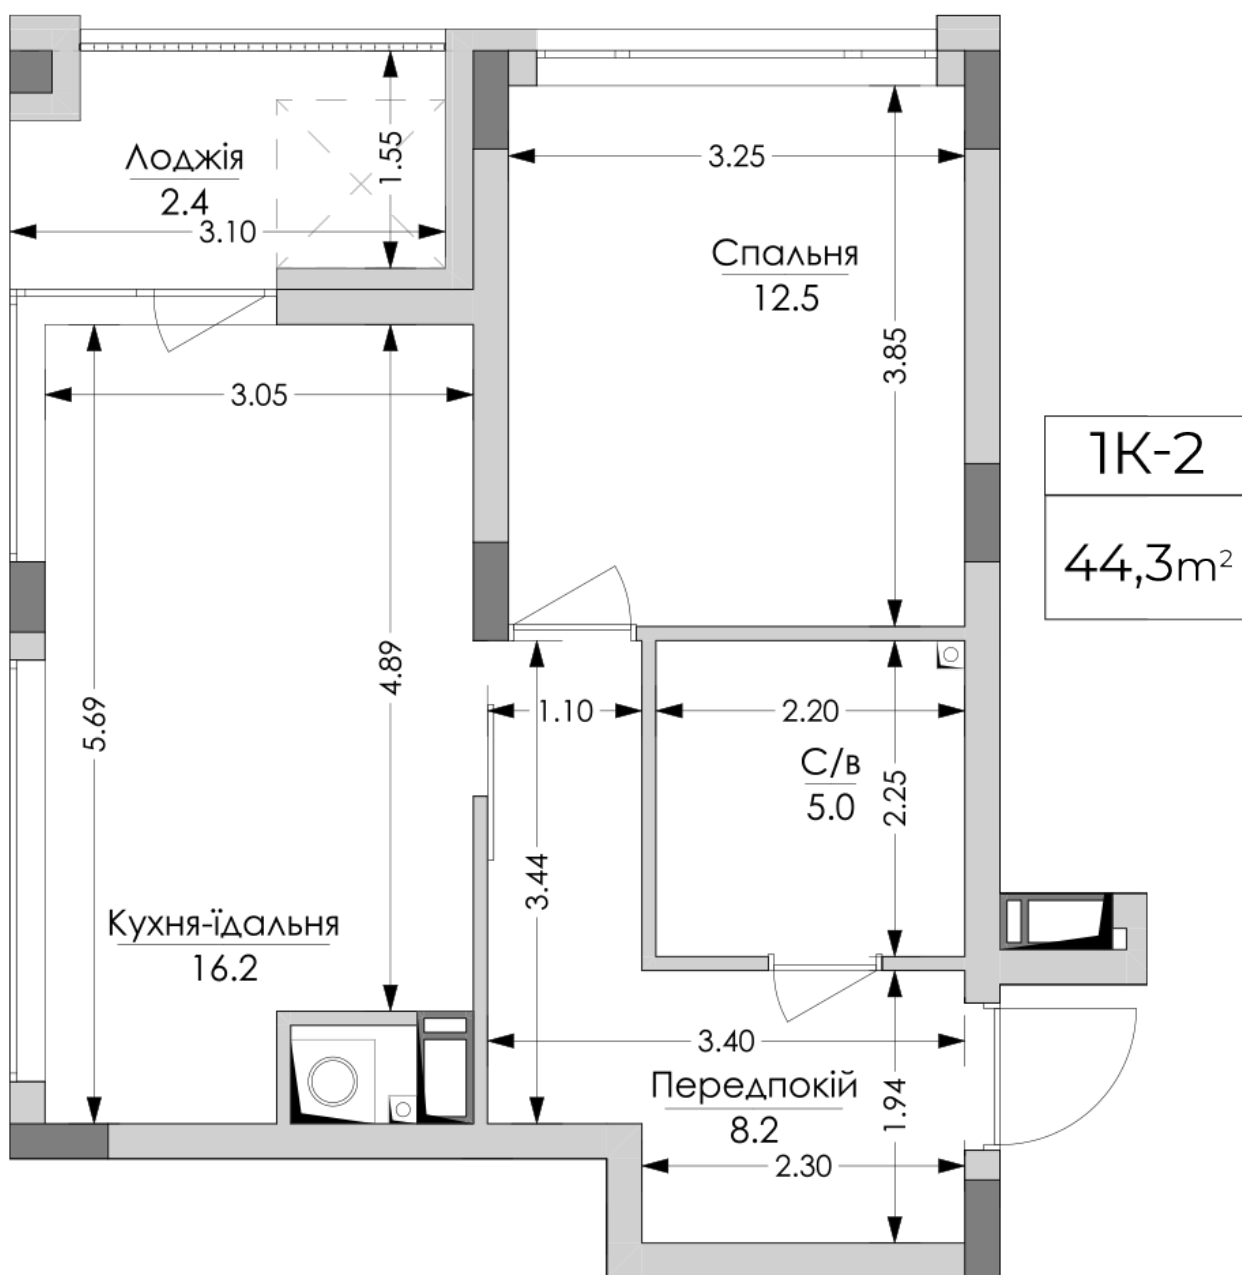

ЖК "Lypynsky"

lypynsky.nb.com.ua
068 430 82 08

Планировка 1 комнатной квартиры в доме по ул. Липинского, 4 (2 дом, 2 секция) - №3.4

Тип планировки: №3.4

Дом Липинского, 4 (2 дом, 2 секция)
1 комнатная, 3, 5, 7 Этаж

Характеристики

Общая площадь: 44.3 м²
Жилая площадь: 12.5 м²
Площадь кухни: 16.2 м²