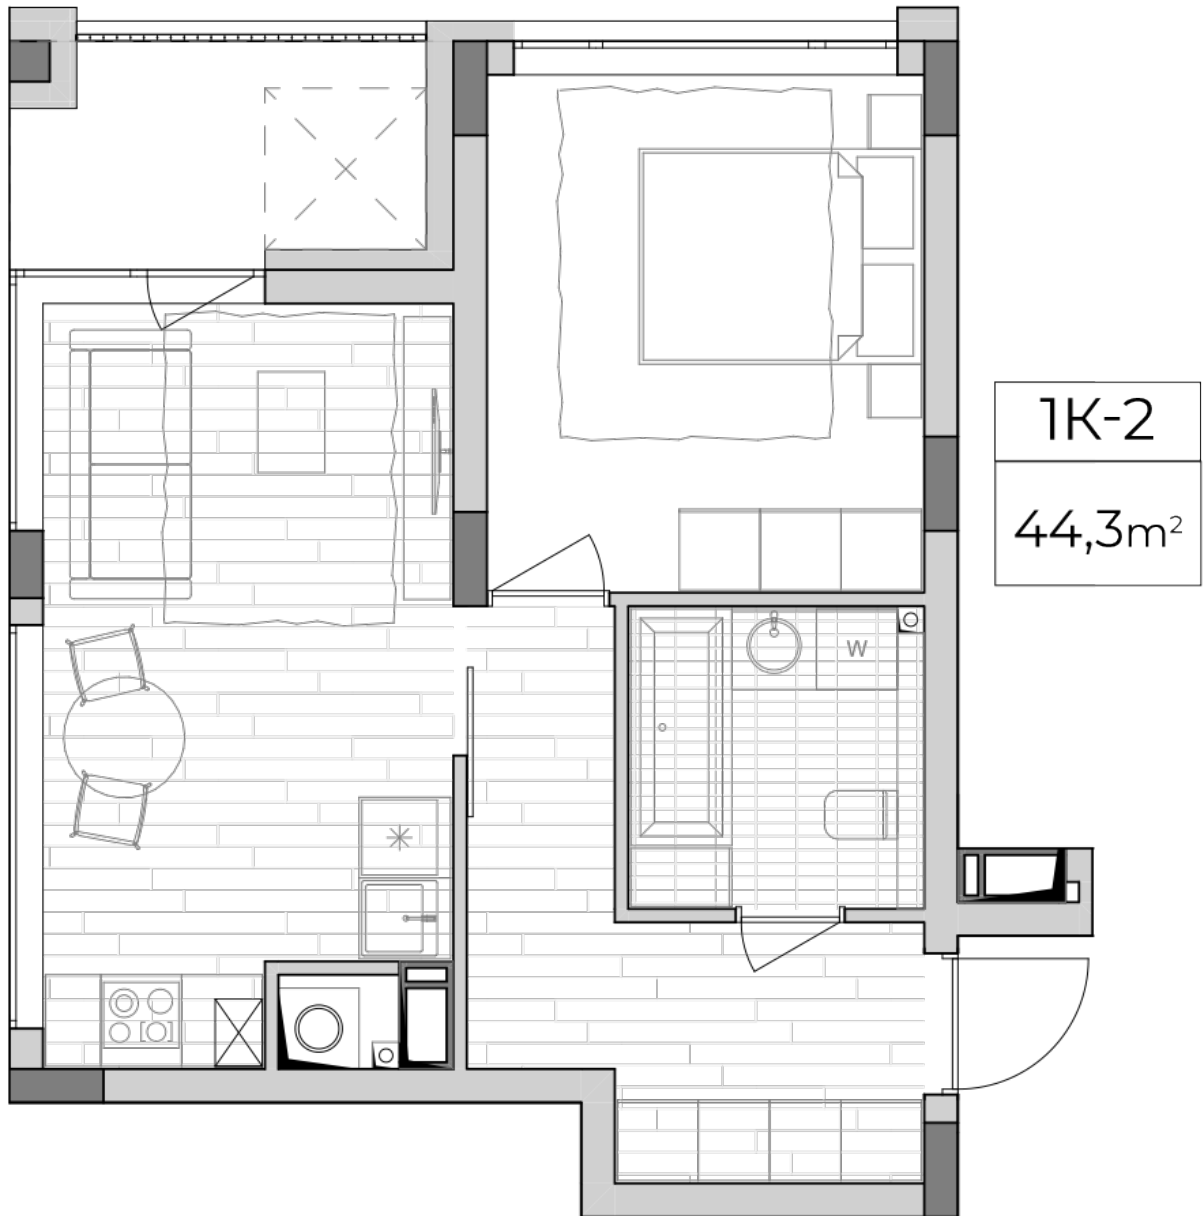

ЖК "Lypynsky"

lypynsky.nb.com.ua
068 430 82 08

Планировка 1 комнатной квартиры в доме по ул. Липинского, 4 (2 дом, 2 секция) - №3.4

Тип планировки: №3.4

Дом Липинского, 4 (2 дом, 2 секция)
1 комнатная, 3, 5, 7 Этаж

Характеристики

Общая площадь: 44.3 м²
Жилая площадь: 12.5 м²
Площадь кухни: 16.2 м²