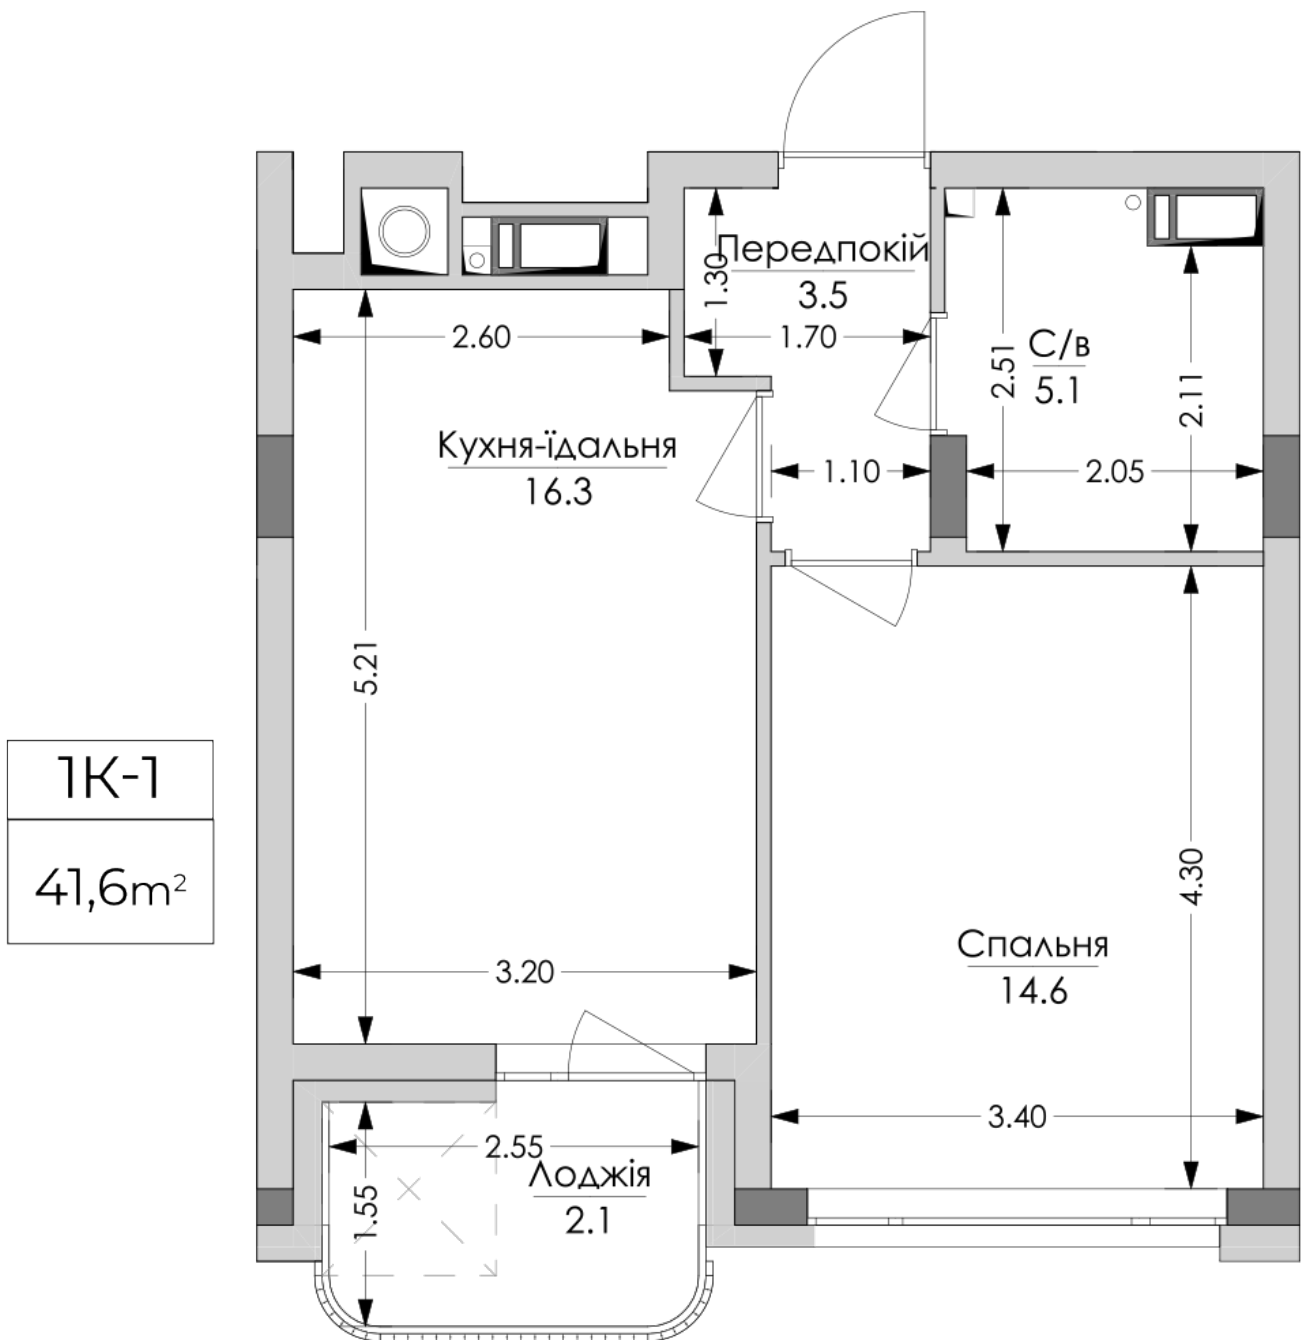

ЖК "Lypynsky"

lypynsky.nb.com.ua

068 430 82 08

Планировка 1 комнатной квартиры в доме по ул. Липинского, 4 (2 дом, 2 секция) - №3.2

1К-1
41,6m ²

Тип планировки: №3.2

Дом Липинского, 4 (2 дом, 2 секция)
1 комнатная, 3, 5, 7 Этаж

Характеристики

Общая площадь: 41.6 м²
Жилая площадь: 14.6 м²
Площадь кухни: 16.3 м²