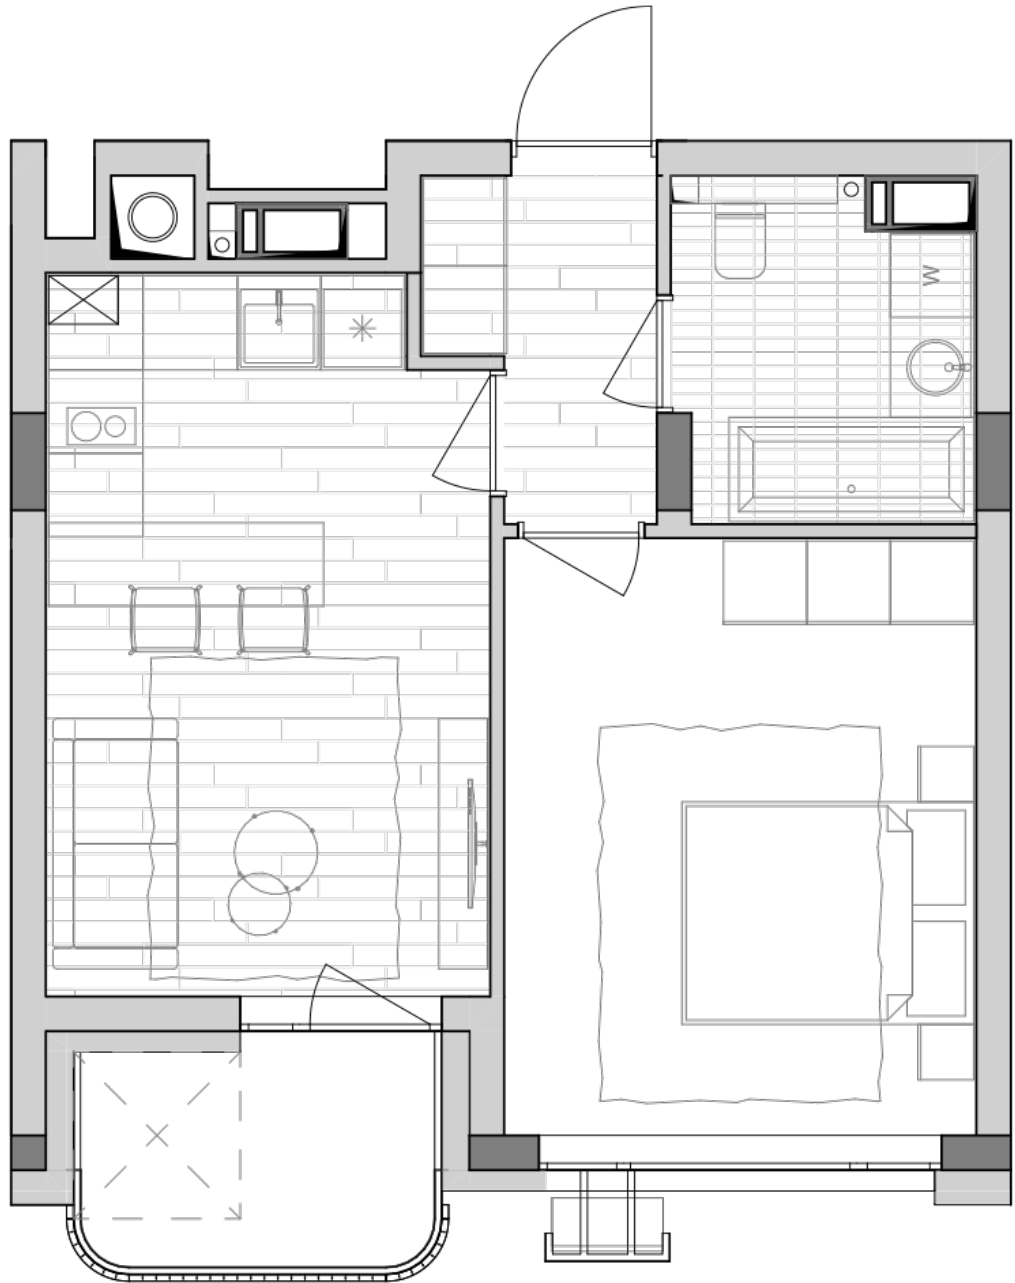

ЖК "Lypynsky"

lypynsky.nb.com.ua

068 430 82 08

Планировка 1 комнатной квартиры в доме по ул. Липинского, 4 (2 дом, 2 секция) - №3.2

1К-1
41,6m ²

Тип планировки: №3.2

Дом Липинского, 4 (2 дом, 2 секция)
1 комнатная, 3, 5, 7 Этаж

Характеристики

Общая площадь: 41.6 м²
Жилая площадь: 14.6 м²
Площадь кухни: 16.3 м²