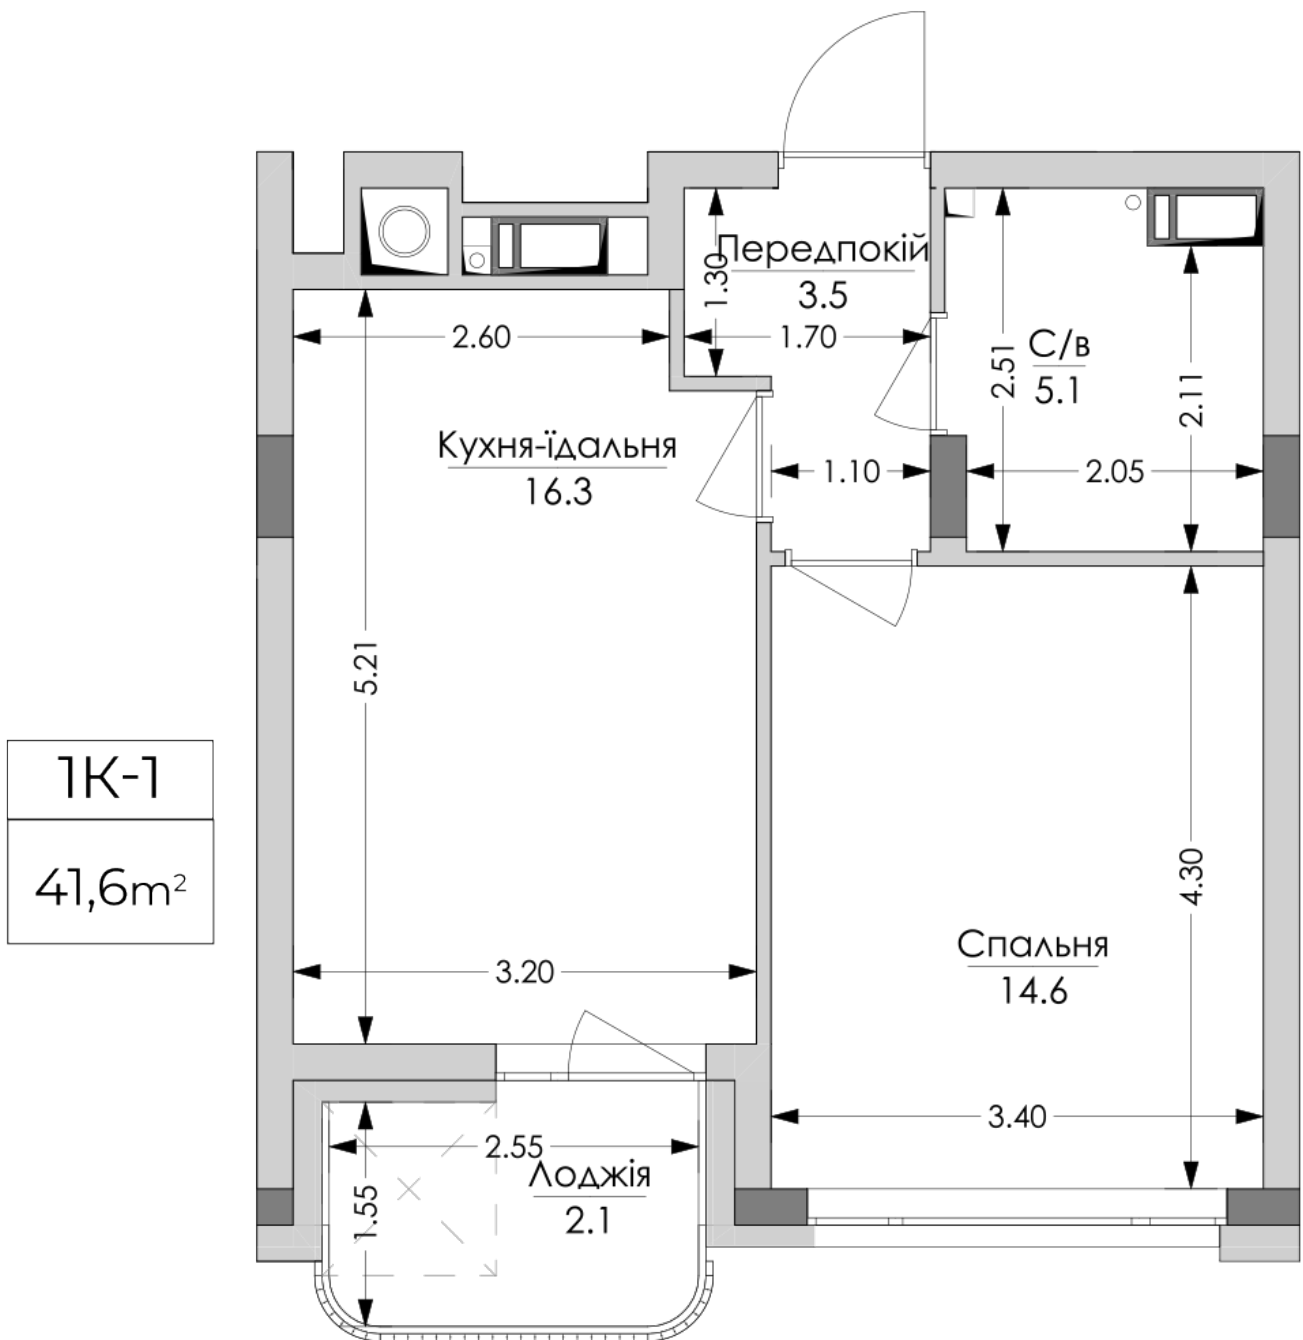

## Планировка 1 комнатной квартиры в доме по ул. Липинского, 4 (2 дом, 2 секция) - №3.2

1К-1
41,6m <sup>2</sup>

### Тип планировки: №3.2

Дом Липинского, 4 (2 дом, 2 секция)  
1 комнатная, 3, 5, 7 Этаж

### Характеристики

Общая площадь: 41.6 м<sup>2</sup>  
Жилая площадь: 14.6 м<sup>2</sup>  
Площадь кухни: 16.3 м<sup>2</sup>