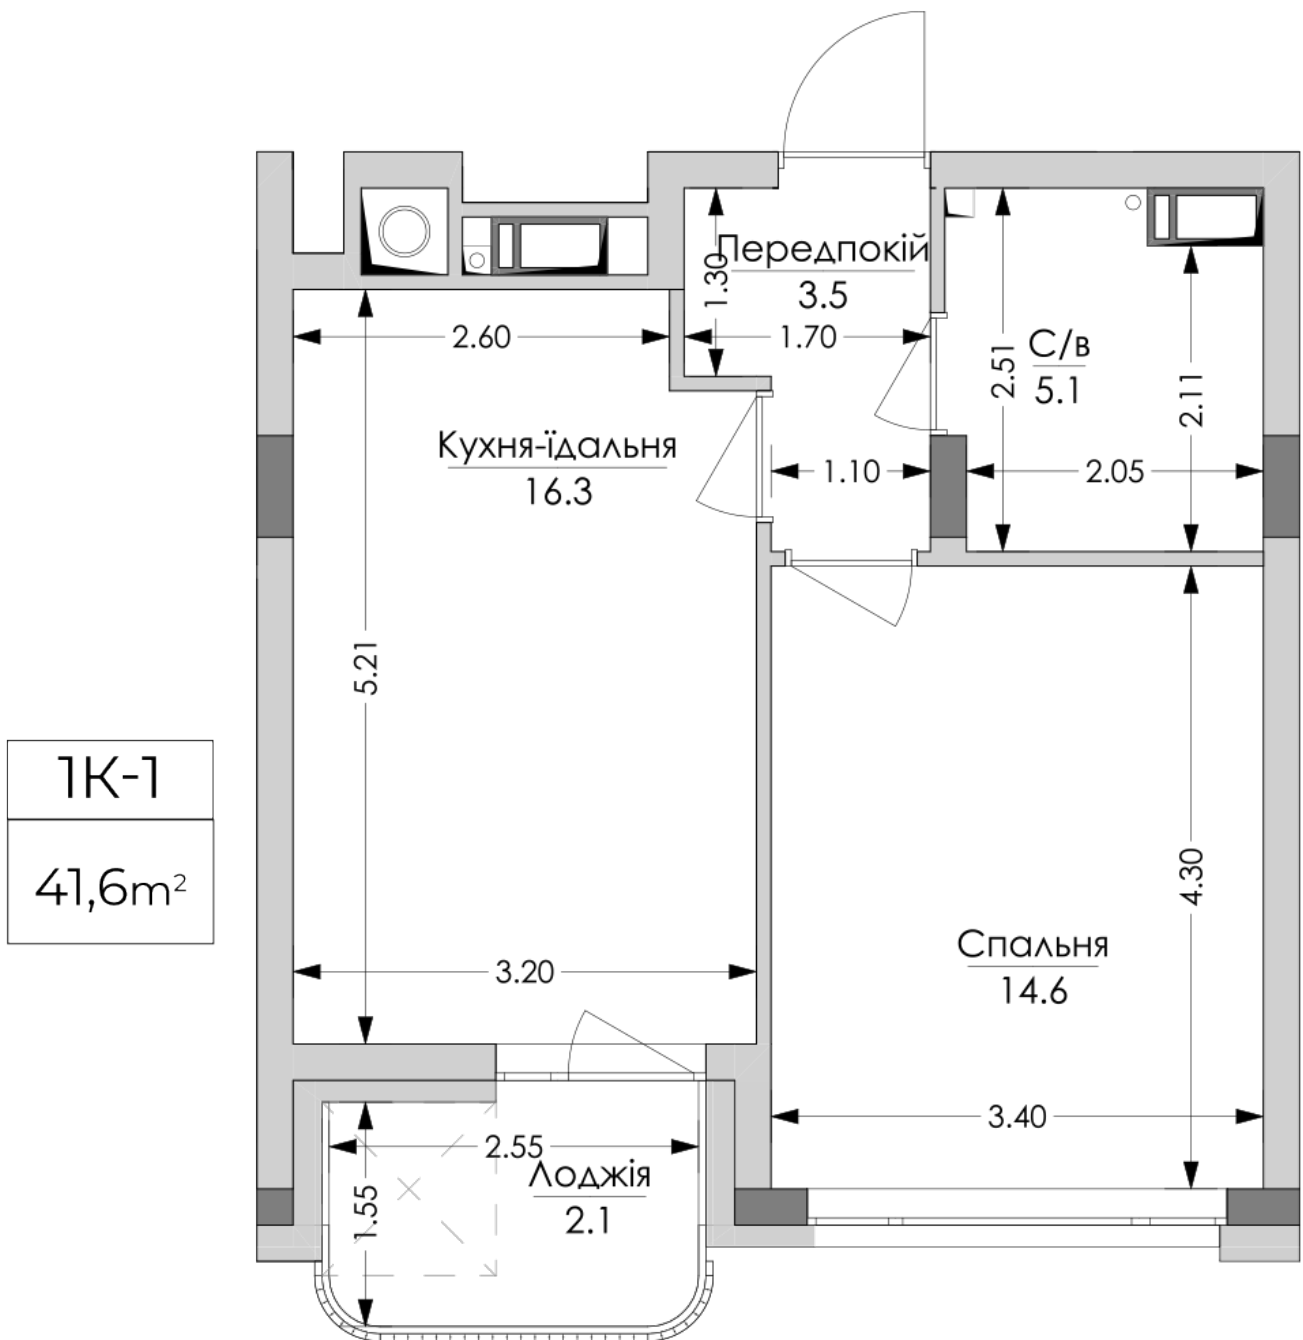

ЖК "Lypynsky"

lypynsky.nb.com.ua
068 430 82 08

Планировка 1 комнатной квартиры в доме по ул. Липинского, 4 (2 дом, 2 секция) - №3.2

Тип планировки: №3.2

Дом Липинского, 4 (2 дом, 2 секция)
1 комнатная, 3, 5, 7 Этаж

Характеристики

Общая площадь: 41.6 м²

Жилая площадь: 14.6 м²

Площадь кухни: 16.3 м²