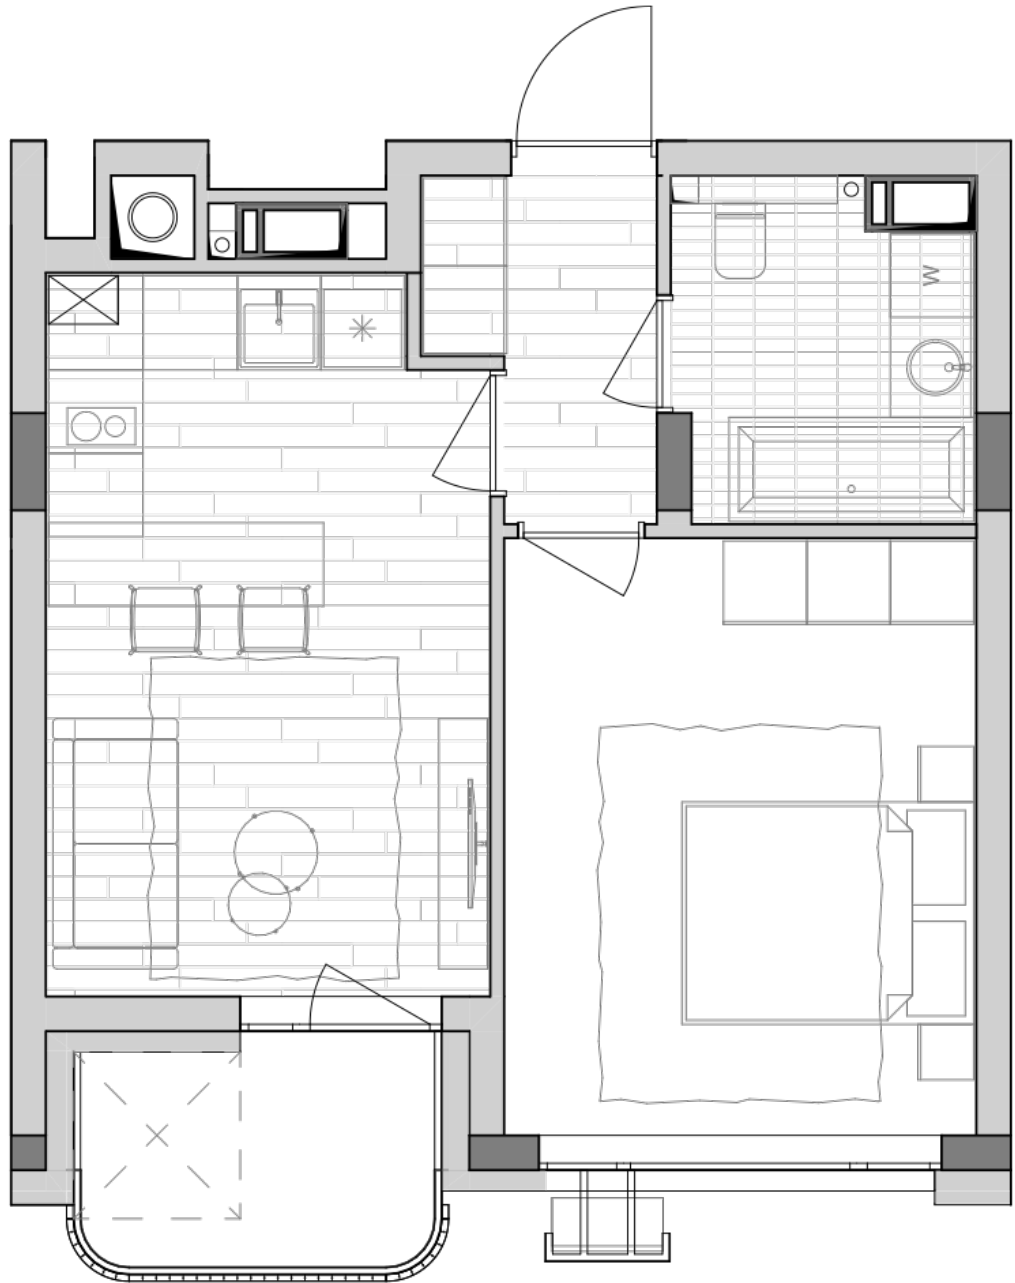

## Планировка 1 комнатной квартиры в доме по ул. Липинского, 4 (2 дом, 2 секция) - №3.2

1К-1
41,6m <sup>2</sup>

### Тип планировки: №3.2

Дом Липинского, 4 (2 дом, 2 секция)  
1 комнатная, 3, 5, 7 Этаж

### Характеристики

Общая площадь: 41.6 м<sup>2</sup>  
Жилая площадь: 14.6 м<sup>2</sup>  
Площадь кухни: 16.3 м<sup>2</sup>