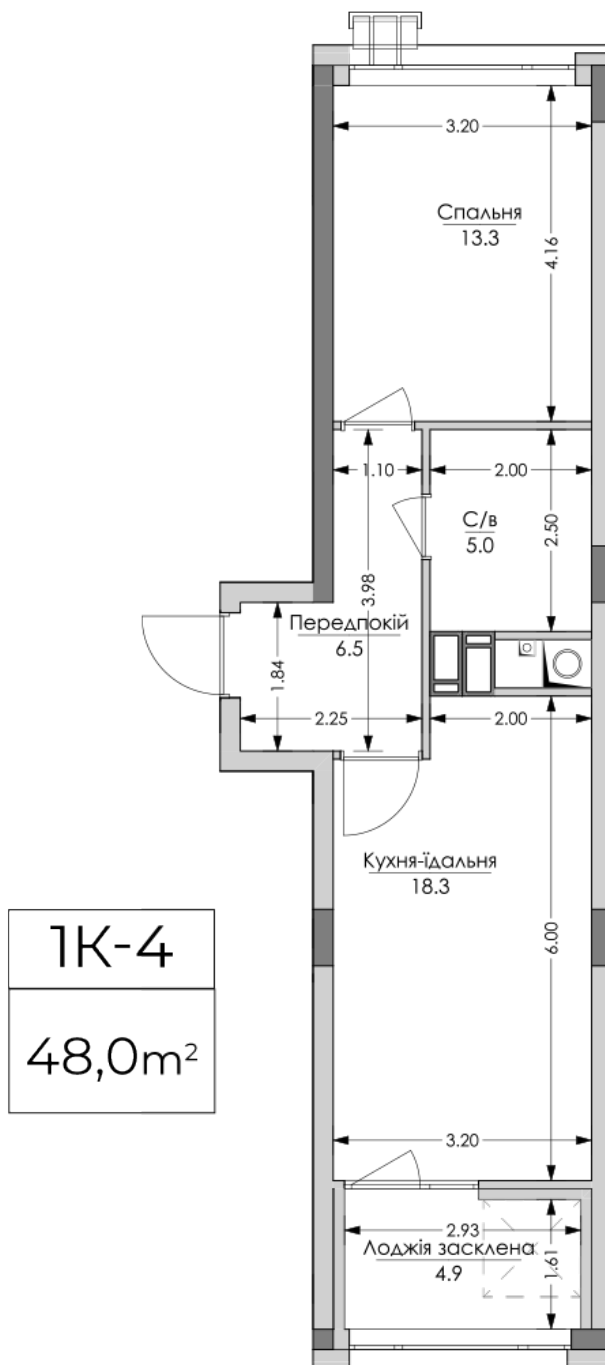

ЖК "Lypynsky"

lypynsky.nb.com.ua
068 430 82 08

Планировка 1 комнатной квартиры в доме по ул. Липинского, 4 (2 дом, 2 секция) - №3.1

Тип планировки: №3.1

Дом Липинского, 4 (2 дом, 2 секция)
1 комнатная, 3, 5, 7 Этаж

Характеристики

Общая площадь: 48 м²

Жилая площадь: 13.3 м²

Площадь кухни: 18.3 м²