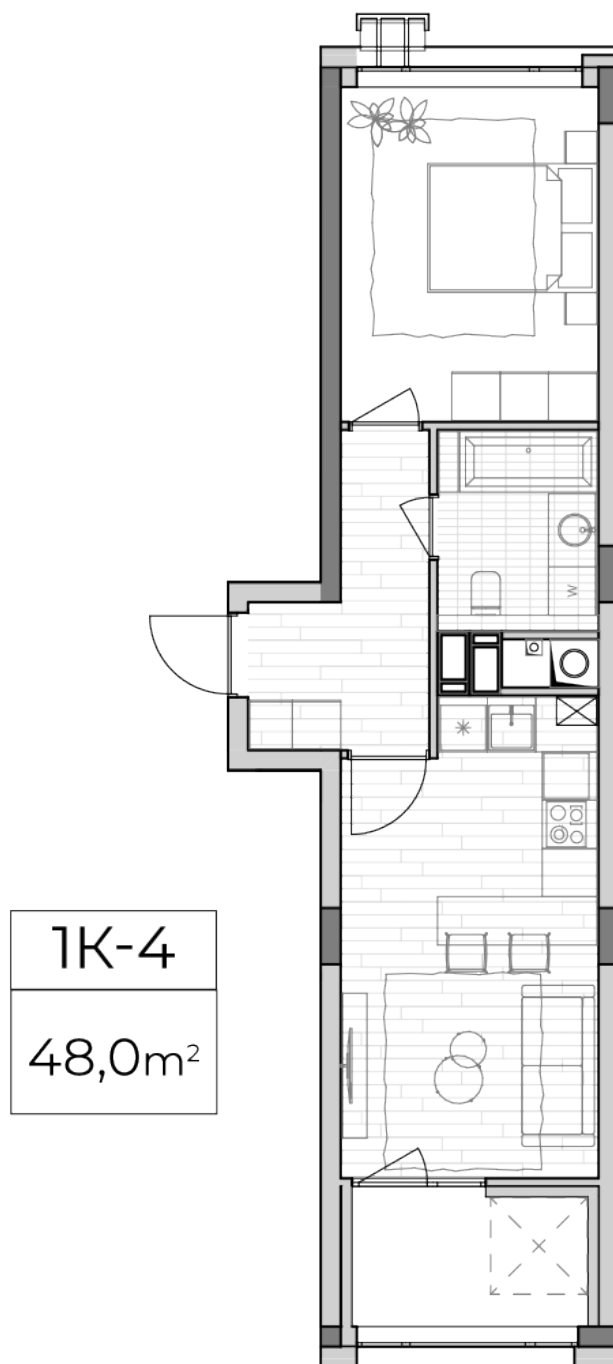

ЖК "Lypynsky"

lypynsky.nb.com.ua
068 430 82 08

Планировка 1 комнатной квартиры в доме по ул. Липинского, 4 (2 дом, 2 секция) - №3.1

Тип планировки: №3.1

Дом Липинского, 4 (2 дом, 2 секция)
1 комнатная, 3, 5, 7 Этаж

Характеристики

Общая площадь: 48 м²
Жилая площадь: 13.3 м²
Площадь кухни: 18.3 м²