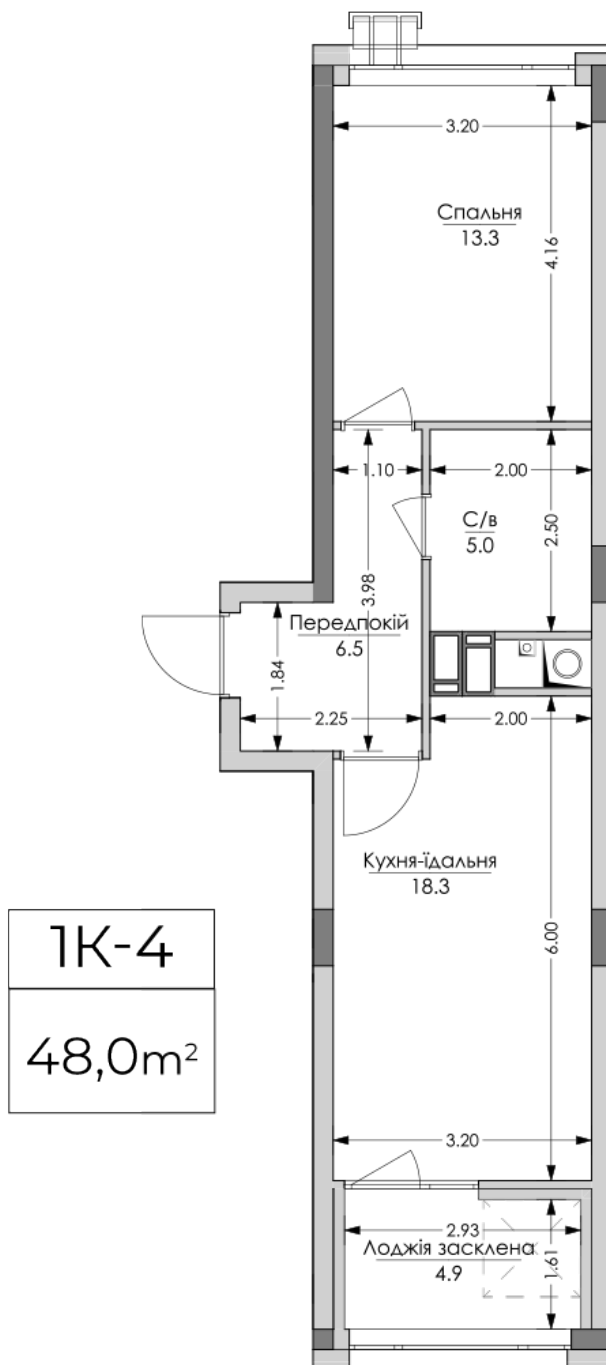

## Планировка 1 комнатной квартиры в доме по ул. Липинского, 4 (2 дом, 2 секция) - №3.1

### Тип планировки: №3.1

Дом Липинского, 4 (2 дом, 2 секция)  
1 комнатная, 3, 5, 7 Этаж

### Характеристики

Общая площадь: 48 м<sup>2</sup>  
Жилая площадь: 13.3 м<sup>2</sup>  
Площадь кухни: 18.3 м<sup>2</sup>