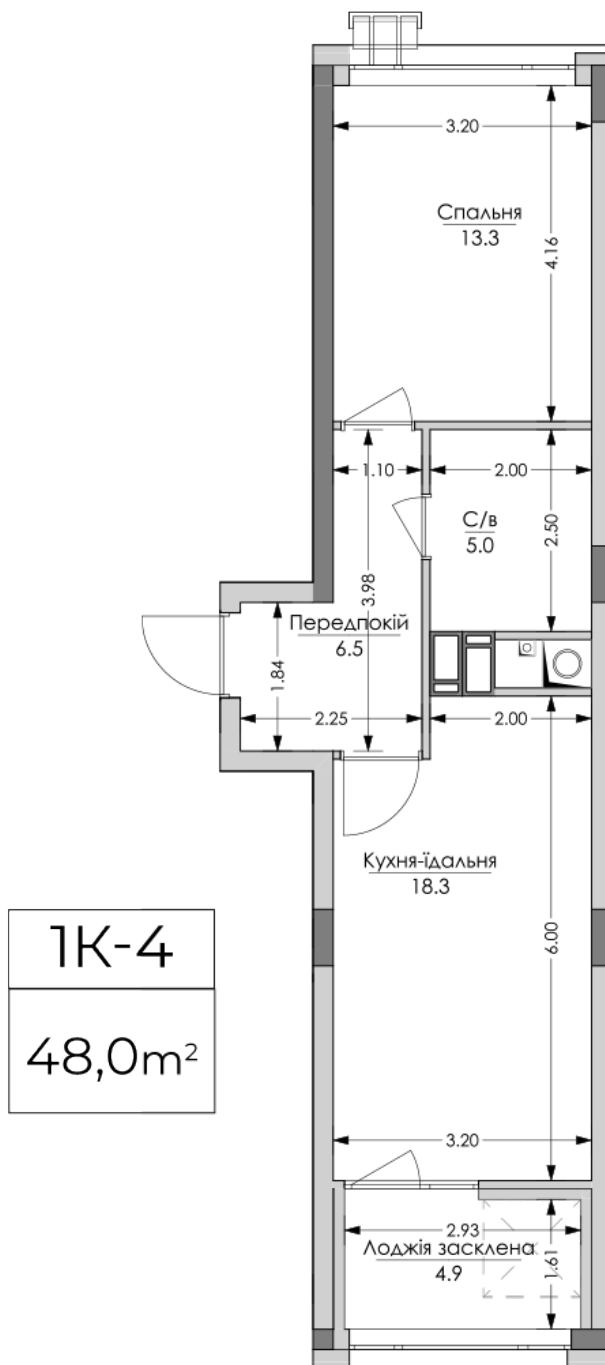

ЖК "Lypynsky"

lypynsky.nb.com.ua
068 430 82 08

Планировка 1 комнатной квартиры в доме по ул. Липинского, 4 (2 дом, 2 секция) - №3.1

Тип планировки: №3.1

Дом Липинского, 4 (2 дом, 2 секция)
1 комнатная, 3, 5, 7 Этаж

Характеристики

Общая площадь: 48 м²
Жилая площадь: 13.3 м²
Площадь кухни: 18.3 м²