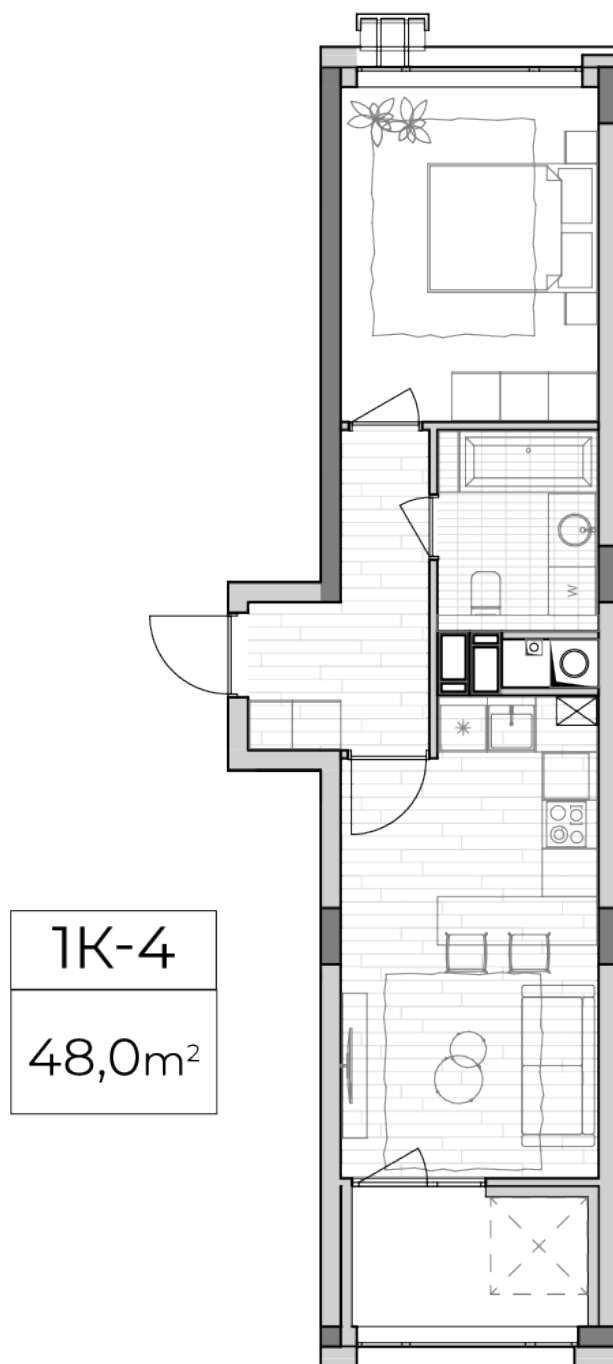

## Планировка 1 комнатной квартиры в доме по ул. Липинского, 4 (2 дом, 2 секция) - №3.1

### Тип планировки: №3.1

Дом Липинского, 4 (2 дом, 2 секция)  
1 комнатная, 3, 5, 7 Этаж

### Характеристики

Общая площадь: 48 м<sup>2</sup>  
Жилая площадь: 13.3 м<sup>2</sup>  
Площадь кухни: 18.3 м<sup>2</sup>