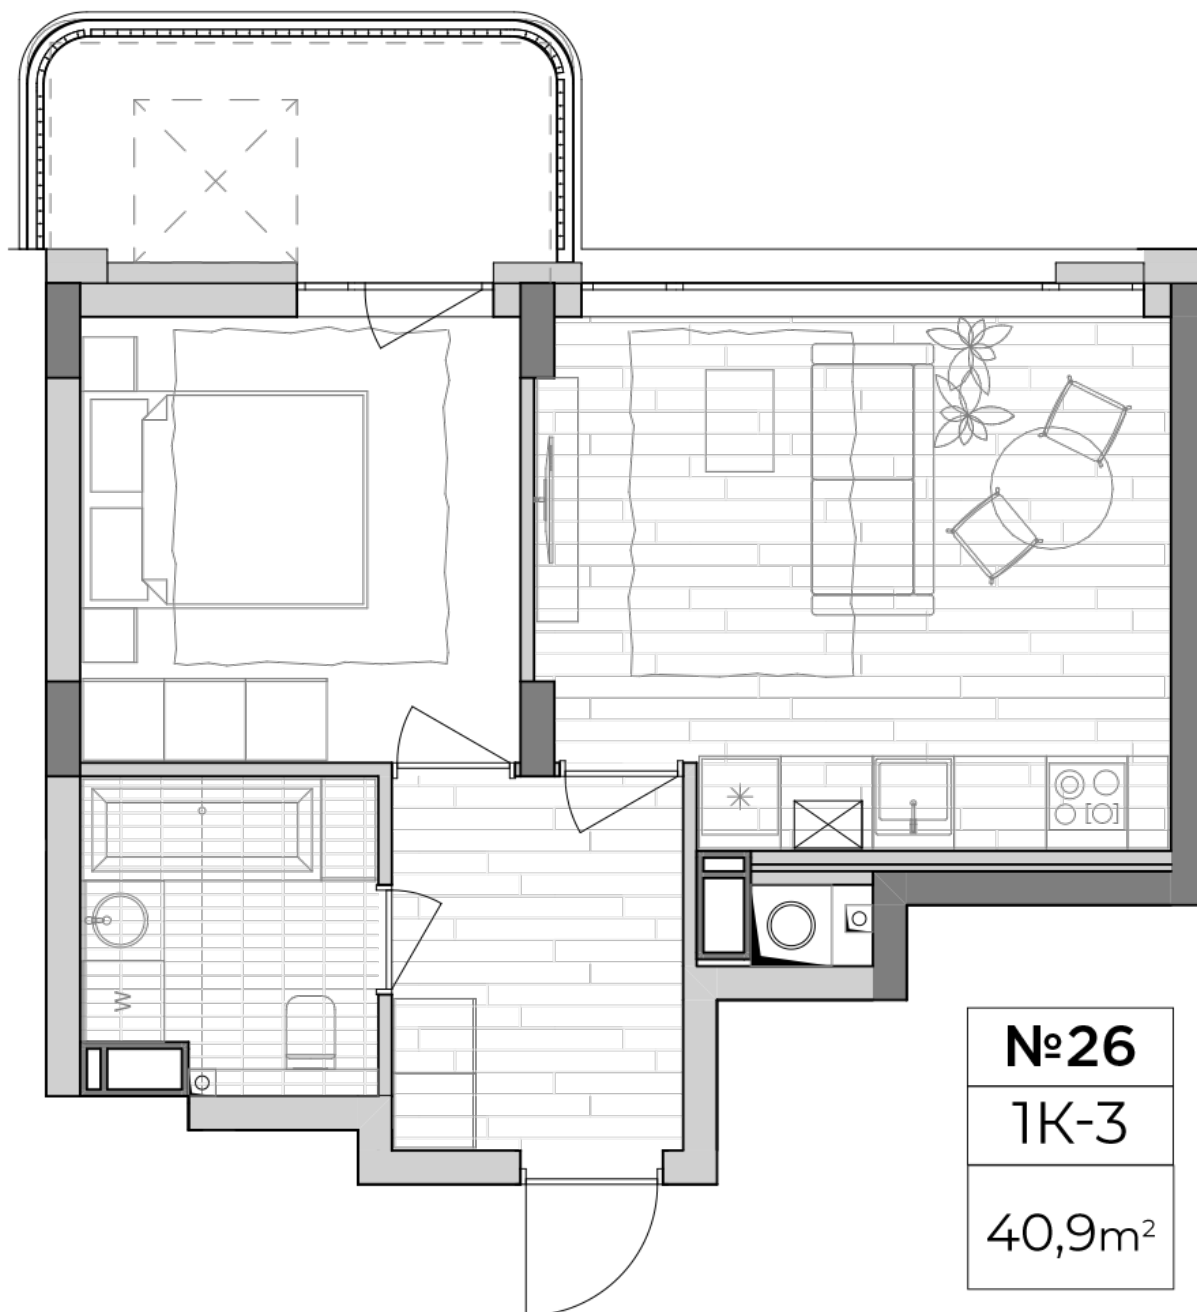

ЖК "Lypynsky"

lypynsky.nb.com.ua
068 430 82 08

Планировка 1 комнатной квартиры в доме по ул. Липинского, 4 (2 дом, 2 секция) - №2.5

Тип планировки: №2.5

Дом Липинского, 4 (2 дом, 2 секция)
1 комнатная, 2 Этаж

Характеристики

Общая площадь: 40.9 м²
Жилая площадь: 10.7 м²
Площадь кухни: 17.6 м²