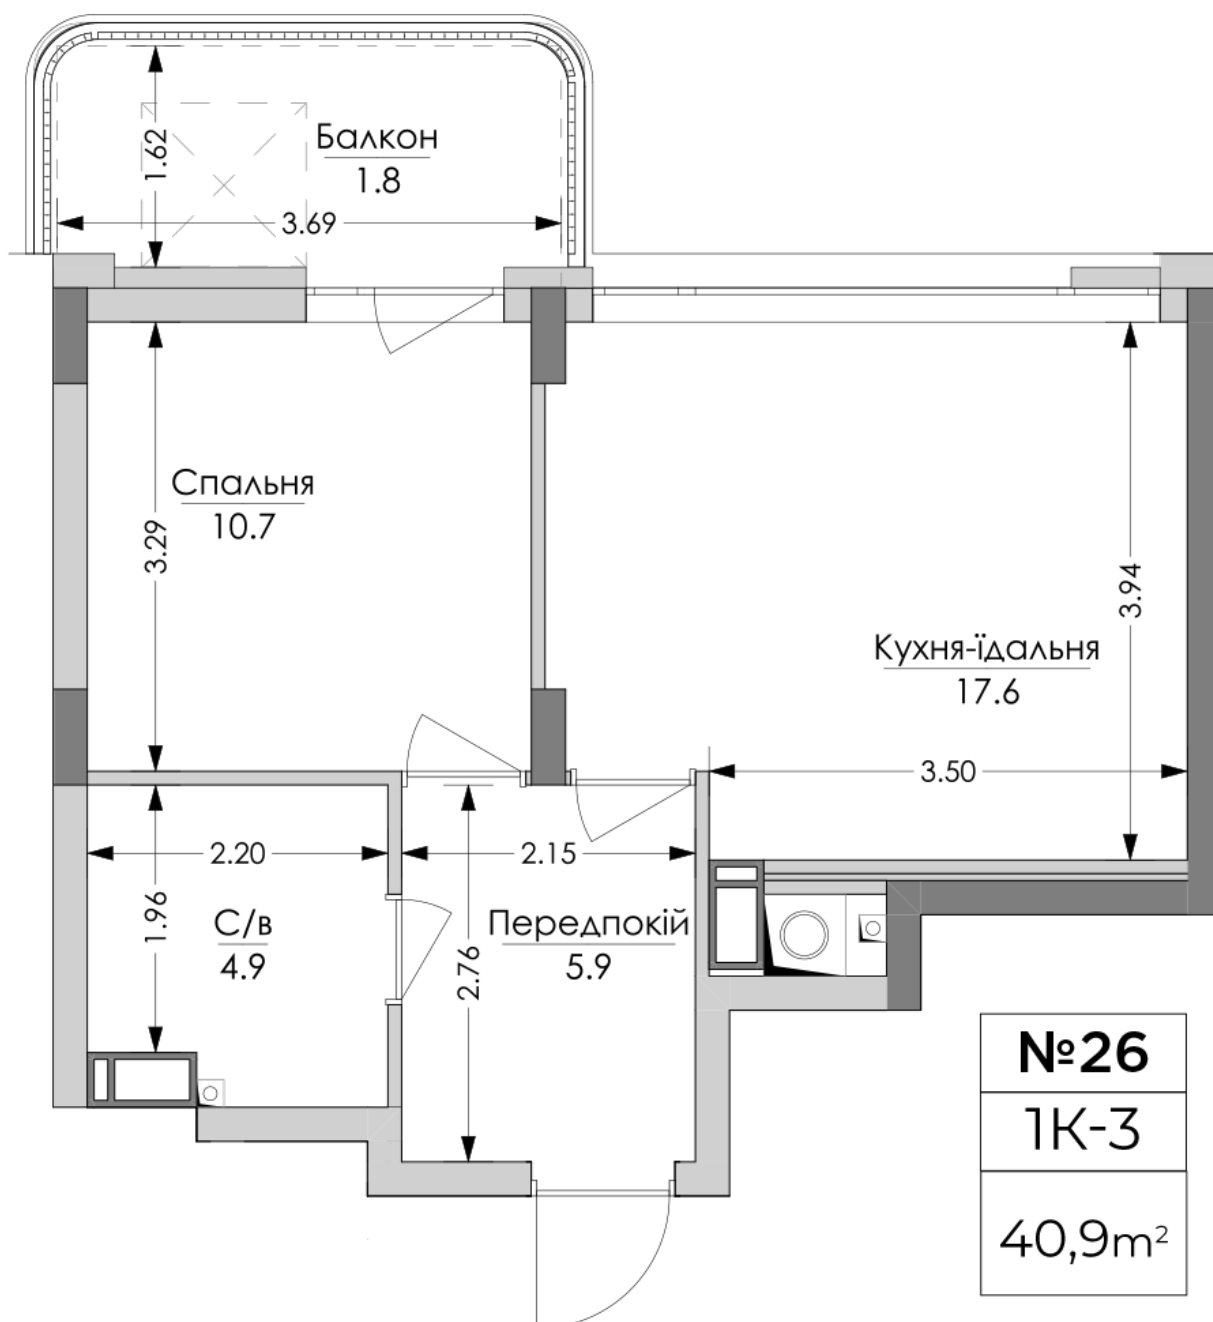

ЖК "Lypynsky"

lypynsky.nb.com.ua
068 430 82 08

Планировка 1 комнатной квартиры в доме по ул. Липинского, 4 (2 дом, 2 секция) - №2.5

Тип планировки: №2.5

Дом Липинского, 4 (2 дом, 2 секция)
1 комнатная, 2 Этаж

Характеристики

Общая площадь: 40.9 м²

Жилая площадь: 10.7 м²

Площадь кухни: 17.6 м²