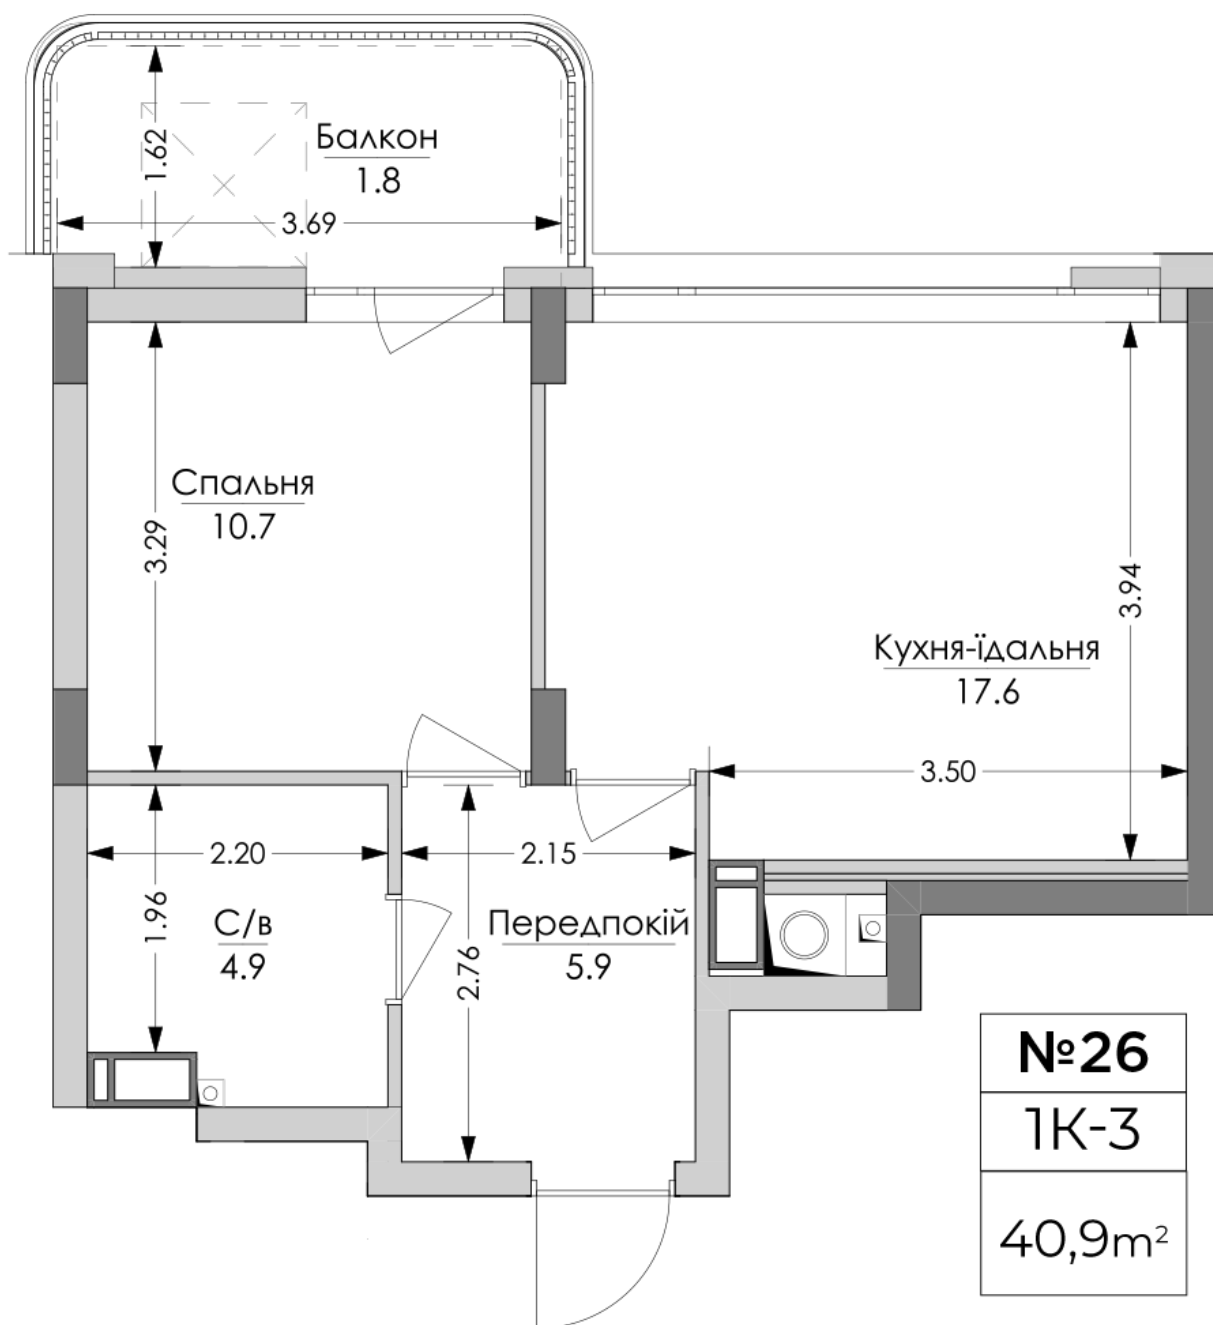

ЖК "Lypynsky"

lypynsky.nb.com.ua
068 430 82 08

Планировка 1 комнатной квартиры в доме по ул. Липинского, 4 (2 дом, 2 секция) - №2.5

Тип планировки: №2.5

Дом Липинского, 4 (2 дом, 2 секция)
1 комнатная, 2 Этаж

Характеристики

Общая площадь: 40.9 м²
Жилая площадь: 10.7 м²
Площадь кухни: 17.6 м²