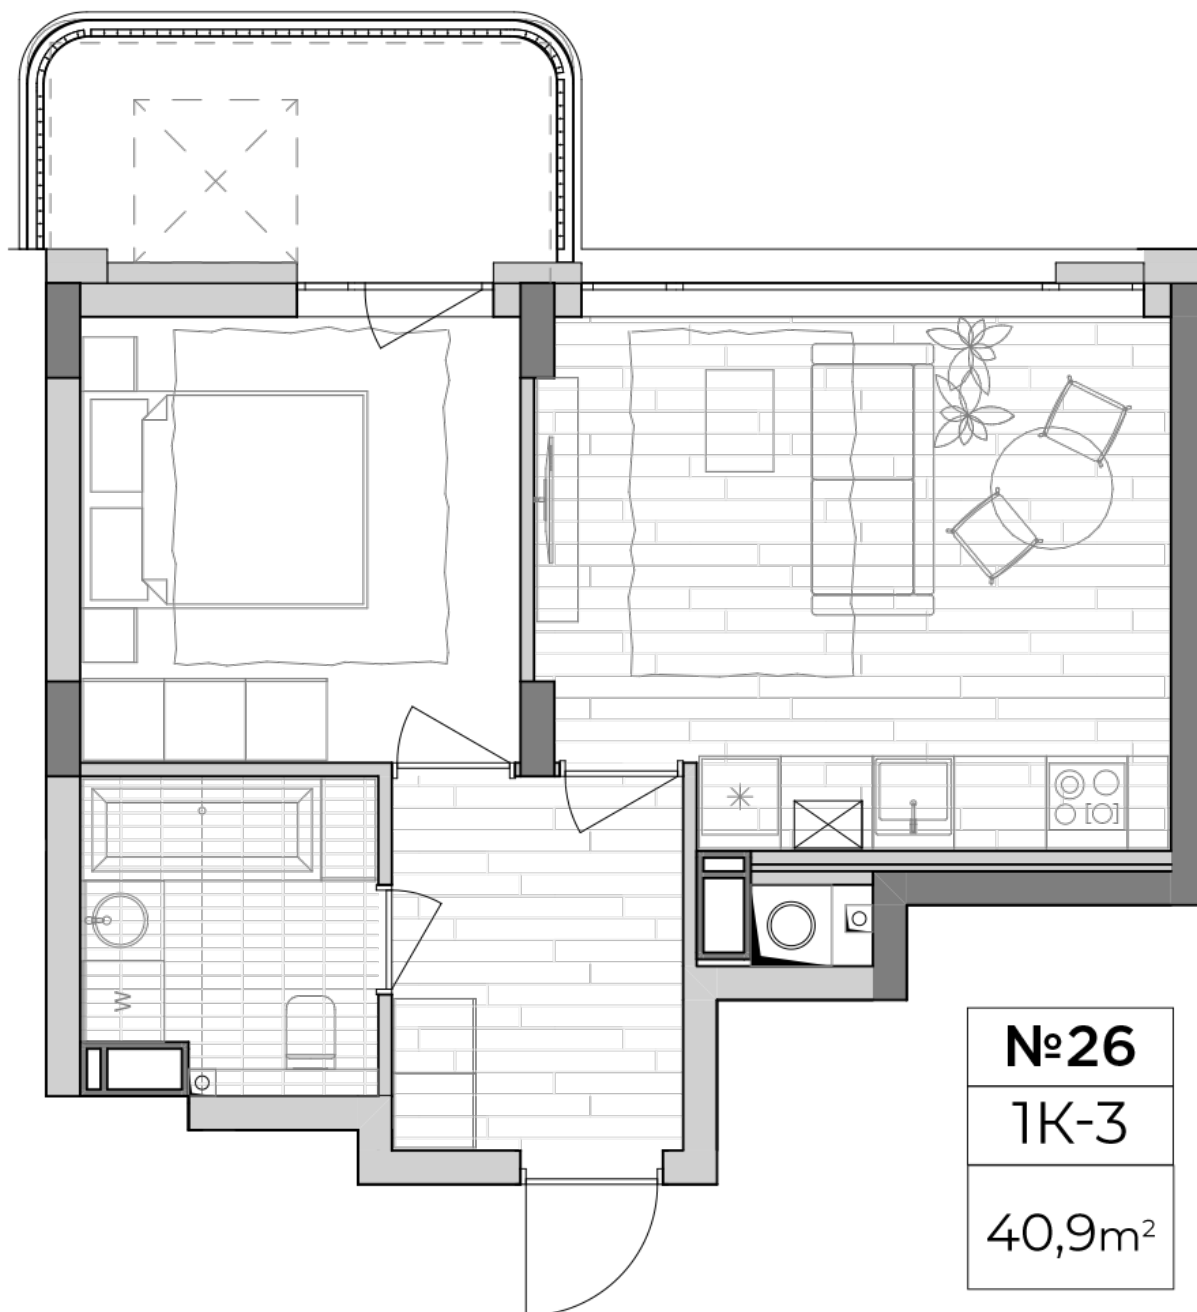

ЖК "Lypynsky"

lypynsky.nb.com.ua

068 430 82 08

Планировка 1 комнатной квартиры в доме по ул. Липинского, 4 (2 дом, 2 секция) - №2.5

Тип планировки: №2.5

Дом Липинского, 4 (2 дом, 2 секция)
1 комнатная, 2 Этаж

Характеристики

Общая площадь: 40.9 м²
Жилая площадь: 10.7 м²
Площадь кухни: 17.6 м²