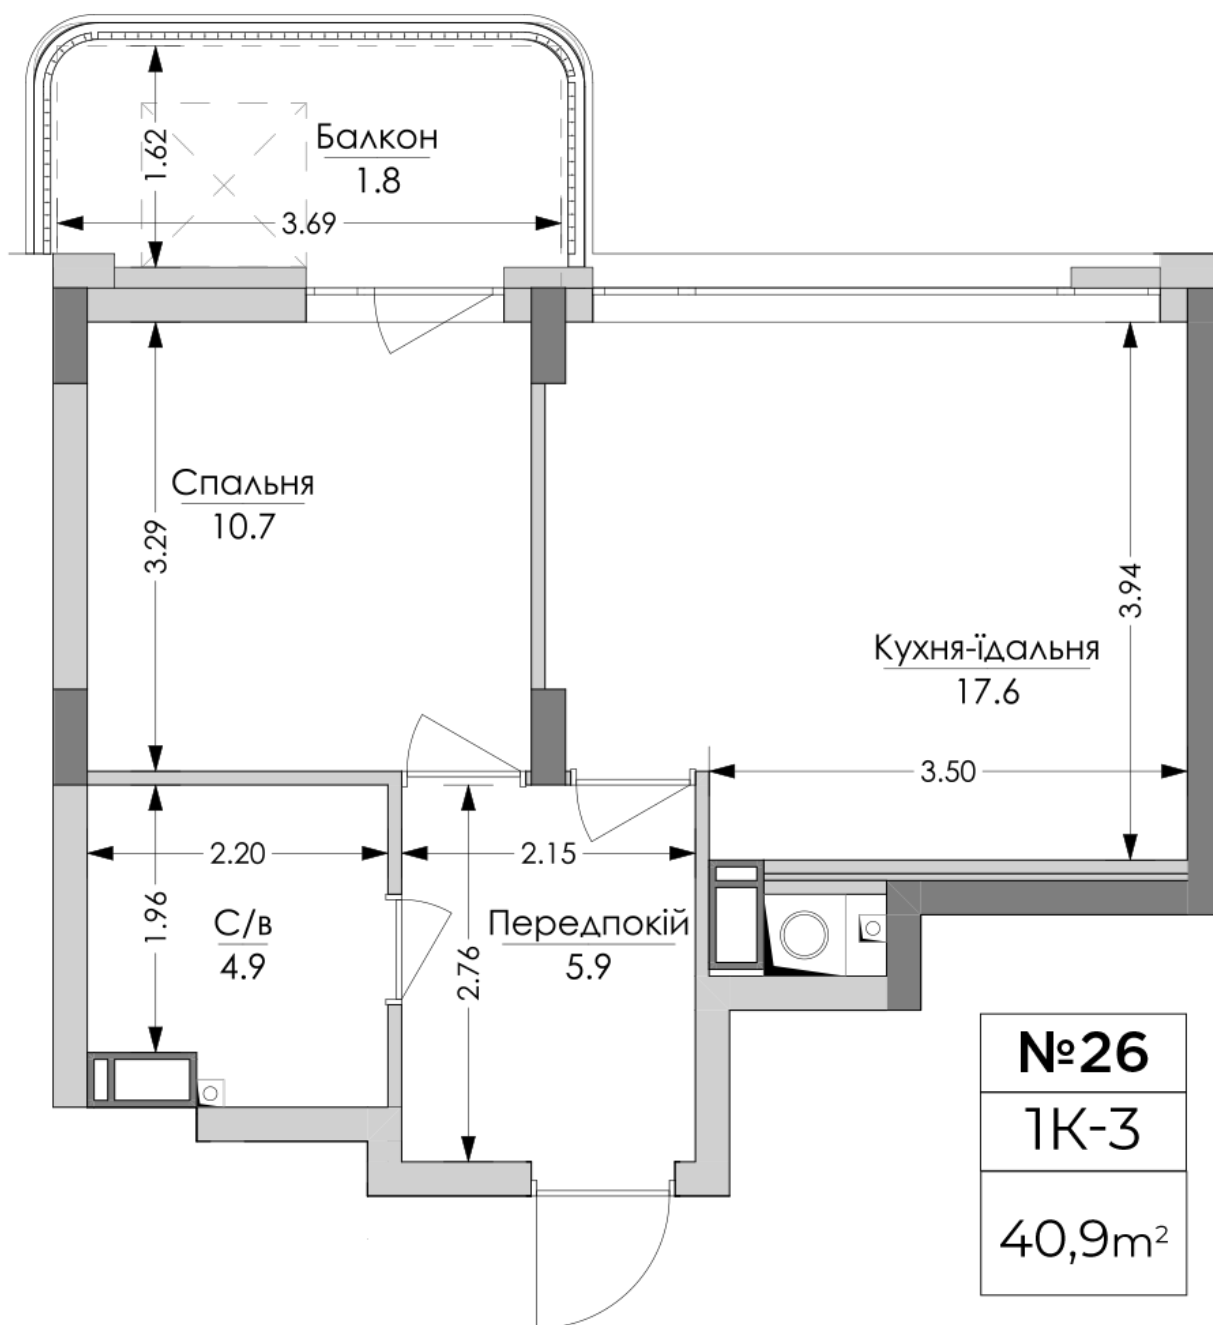

ЖК "Lypynsky"

lypynsky.nb.com.ua

068 430 82 08

Планировка 1 комнатной квартиры в доме по ул. Липинского, 4 (2 дом, 2 секция) - №2.5

Тип планировки: №2.5

Дом Липинского, 4 (2 дом, 2 секция)
1 комнатная, 2 Этаж

Характеристики

Общая площадь: 40.9 м²
Жилая площадь: 10.7 м²
Площадь кухни: 17.6 м²