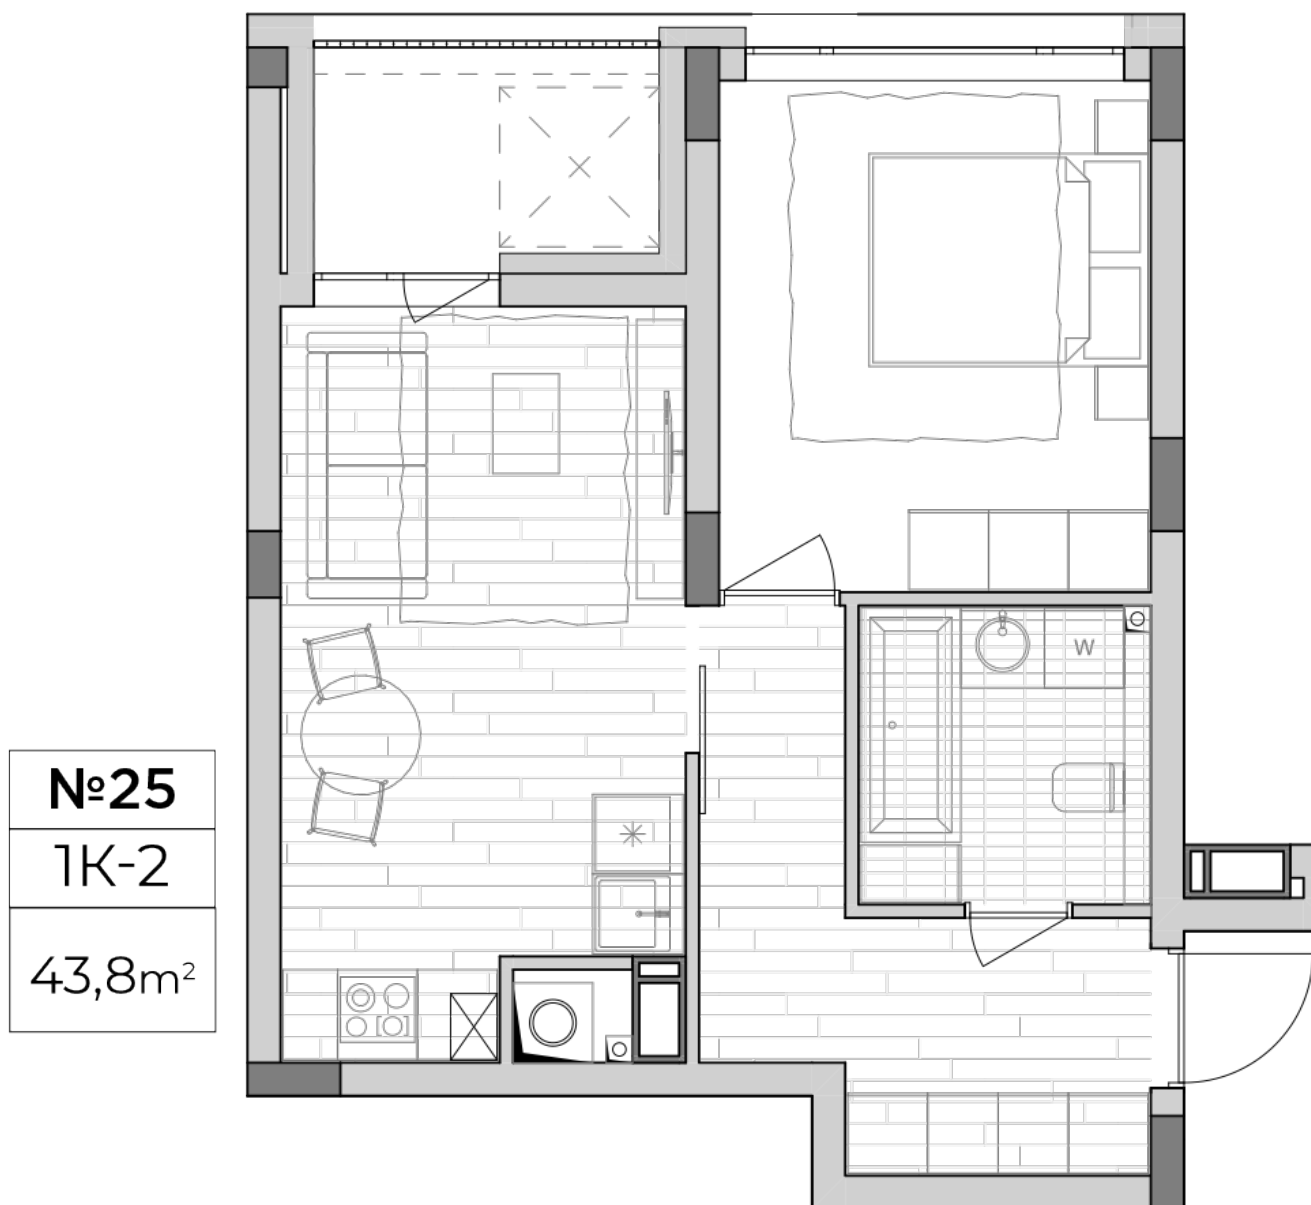

ЖК "Lypynsky"

lypynsky.nb.com.ua
068 430 82 08

Планировка 1 комнатной квартиры в доме по ул. Липинского, 4 (2 дом, 2 секция) - №2.4

Тип планировки: №2.4

Дом Липинского, 4 (2 дом, 2 секция)
1 комнатная, 2 Этаж

Характеристики

Общая площадь: 43.8 м²
Жилая площадь: 12.5 м²
Площадь кухни: 16.2 м²