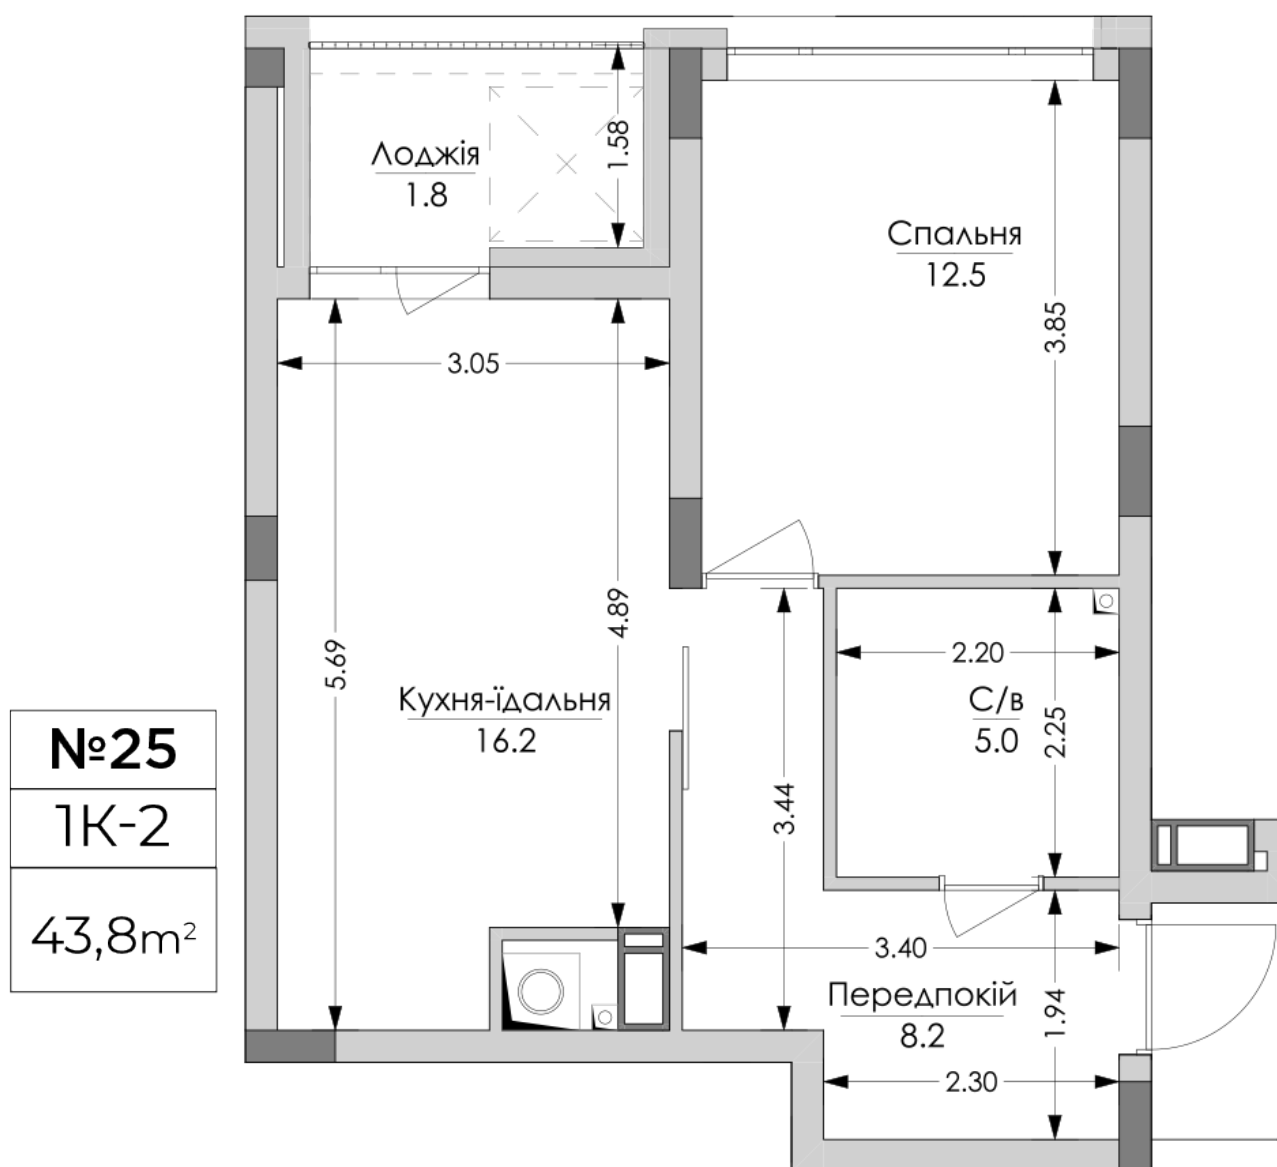

ЖК "Lypynsky"

lypynsky.nb.com.ua
068 430 82 08

Планировка 1 комнатной квартиры в доме по ул. Липинского, 4 (2 дом, 2 секция) - №2.4

Тип планировки: №2.4

Дом Липинского, 4 (2 дом, 2 секция)
1 комнатная, 2 Этаж

Характеристики

Общая площадь: 43.8 м²
Жилая площадь: 12.5 м²
Площадь кухни: 16.2 м²