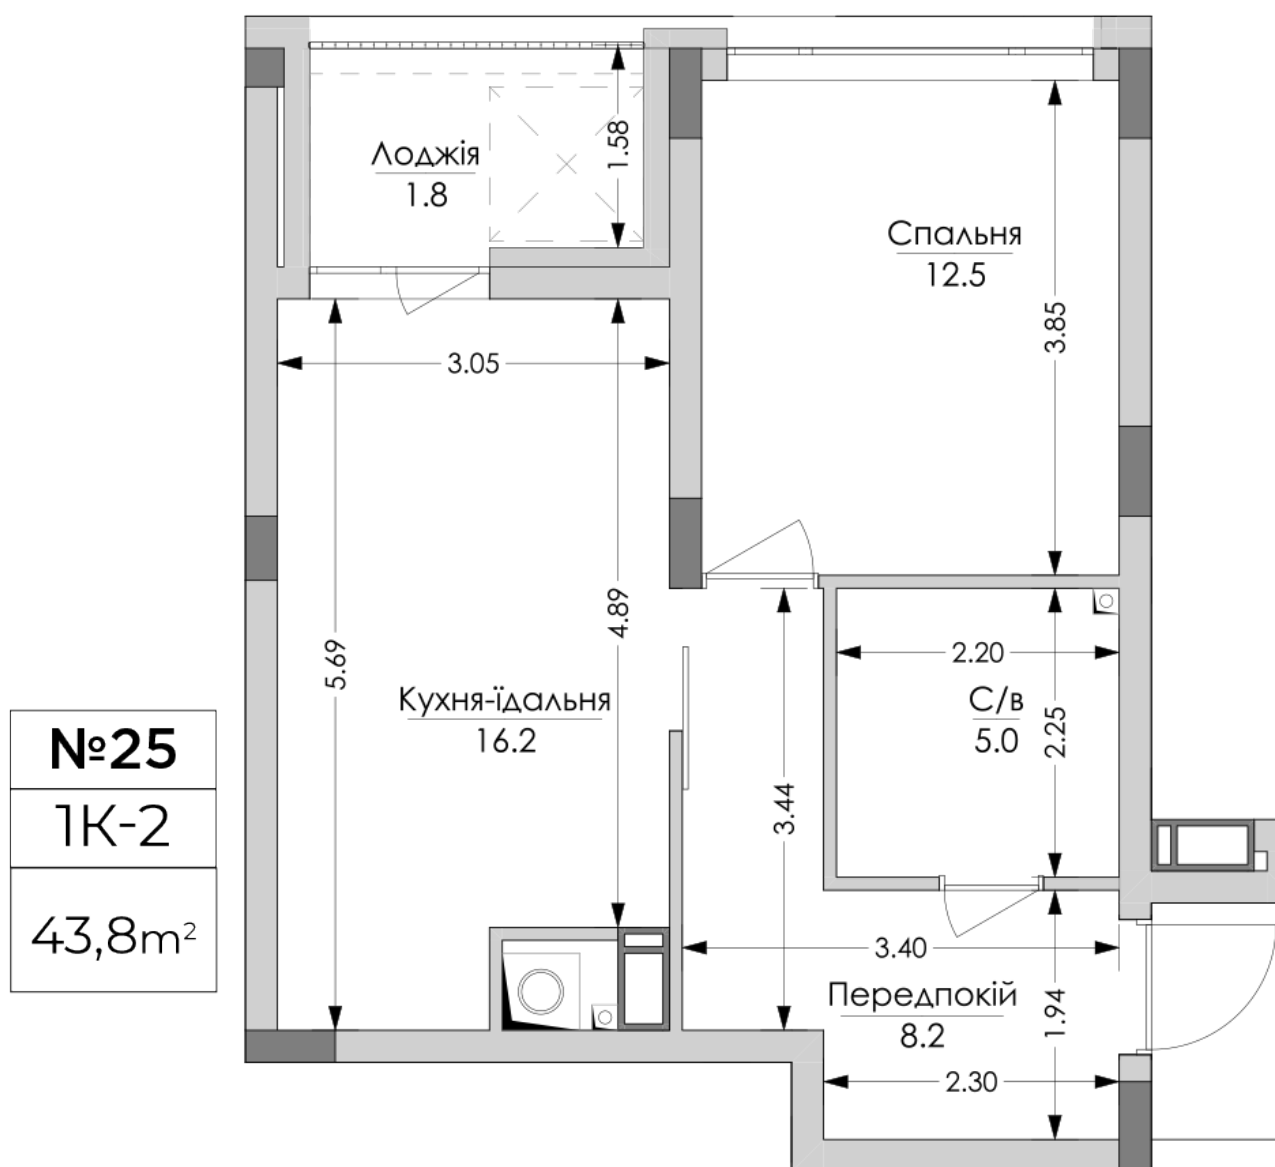

ЖК "Lypynsky"

lypynsky.nb.com.ua
068 430 82 08

Планировка 1 комнатной квартиры в доме по ул. Липинского, 4 (2 дом, 2 секция) - №2.4

Тип планировки: №2.4

Дом Липинского, 4 (2 дом, 2 секция)
1 комнатная, 2 Этаж

Характеристики

Общая площадь: 43.8 м²

Жилая площадь: 12.5 м²

Площадь кухни: 16.2 м²