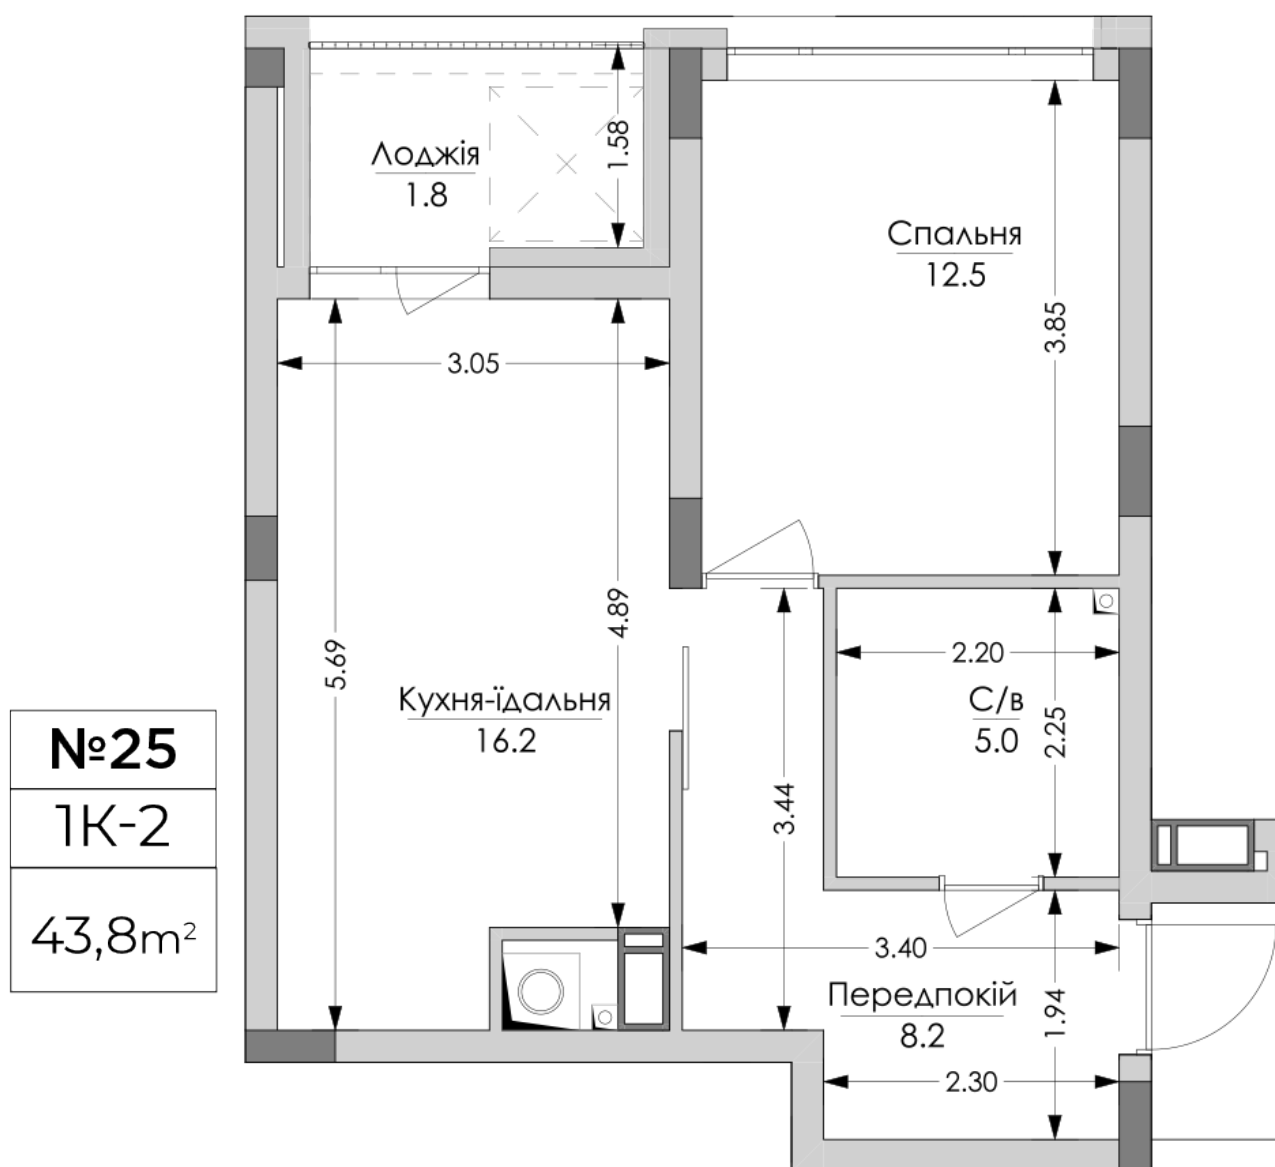

## Планировка 1 комнатной квартиры в доме по ул. Липинского, 4 (2 дом, 2 секция) - №2.4

### Тип планировки: №2.4

Дом Липинского, 4 (2 дом, 2 секция)  
1 комнатная, 2 Этаж

### Характеристики

Общая площадь: 43.8 м<sup>2</sup>  
Жилая площадь: 12.5 м<sup>2</sup>  
Площадь кухни: 16.2 м<sup>2</sup>