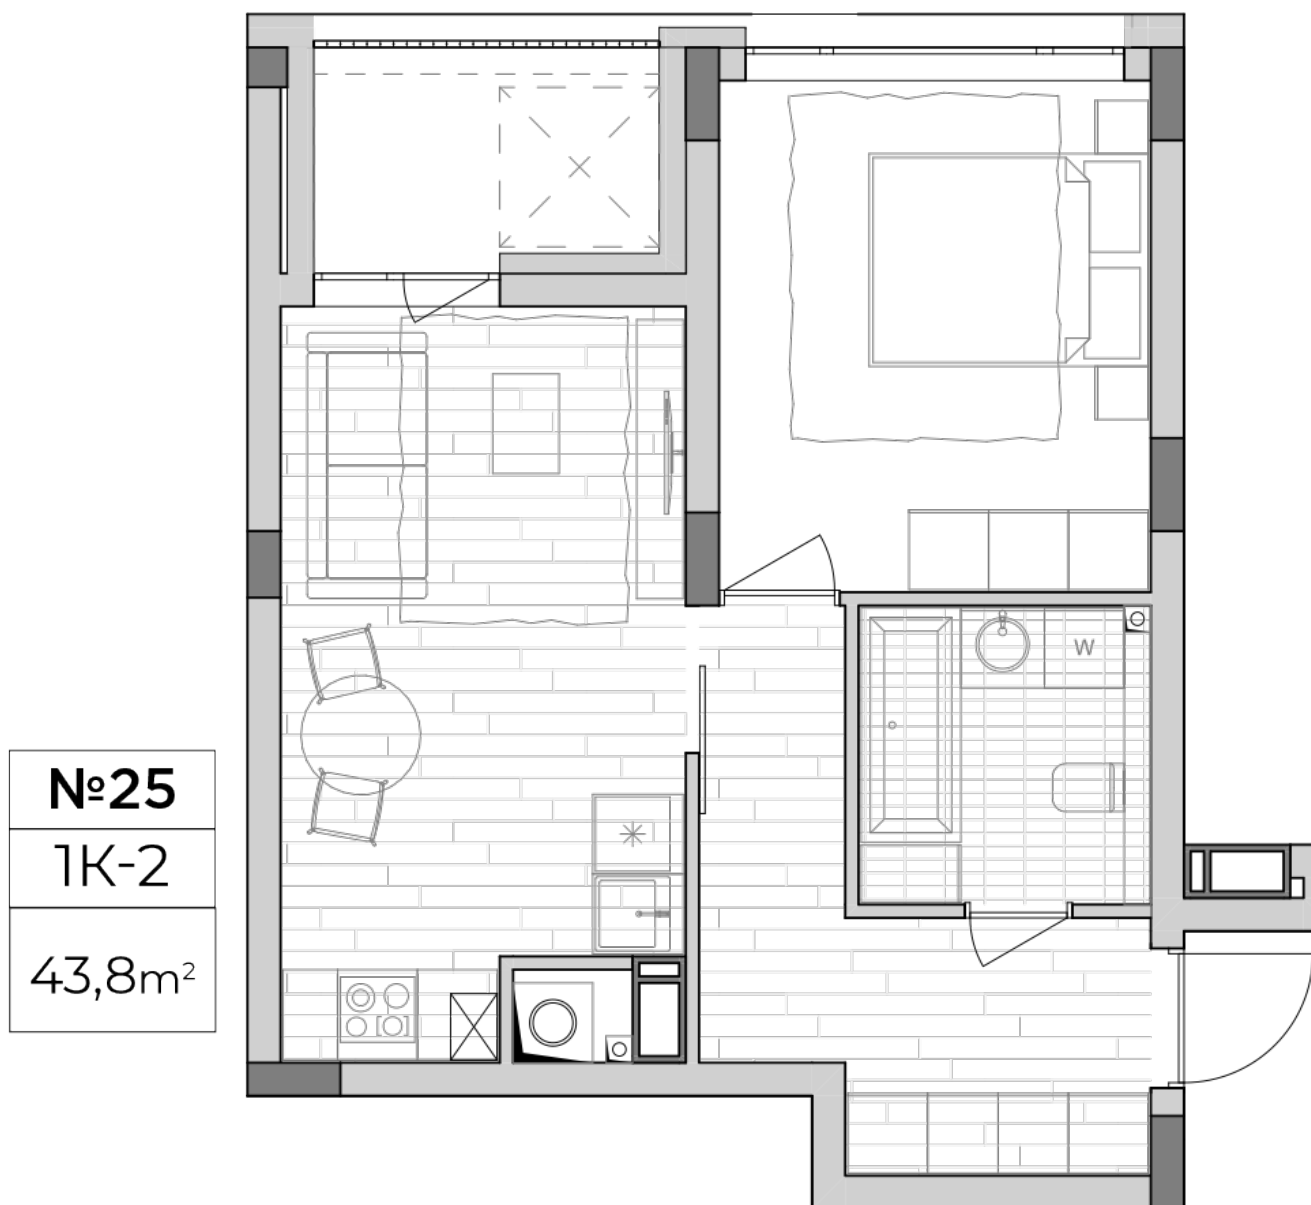

## Планировка 1 комнатной квартиры в доме по ул. Липинского, 4 (2 дом, 2 секция) - №2.4

### Тип планировки: №2.4

Дом Липинского, 4 (2 дом, 2 секция)  
1 комнатная, 2 Этаж

### Характеристики

Общая площадь: 43.8 м<sup>2</sup>  
Жилая площадь: 12.5 м<sup>2</sup>  
Площадь кухни: 16.2 м<sup>2</sup>