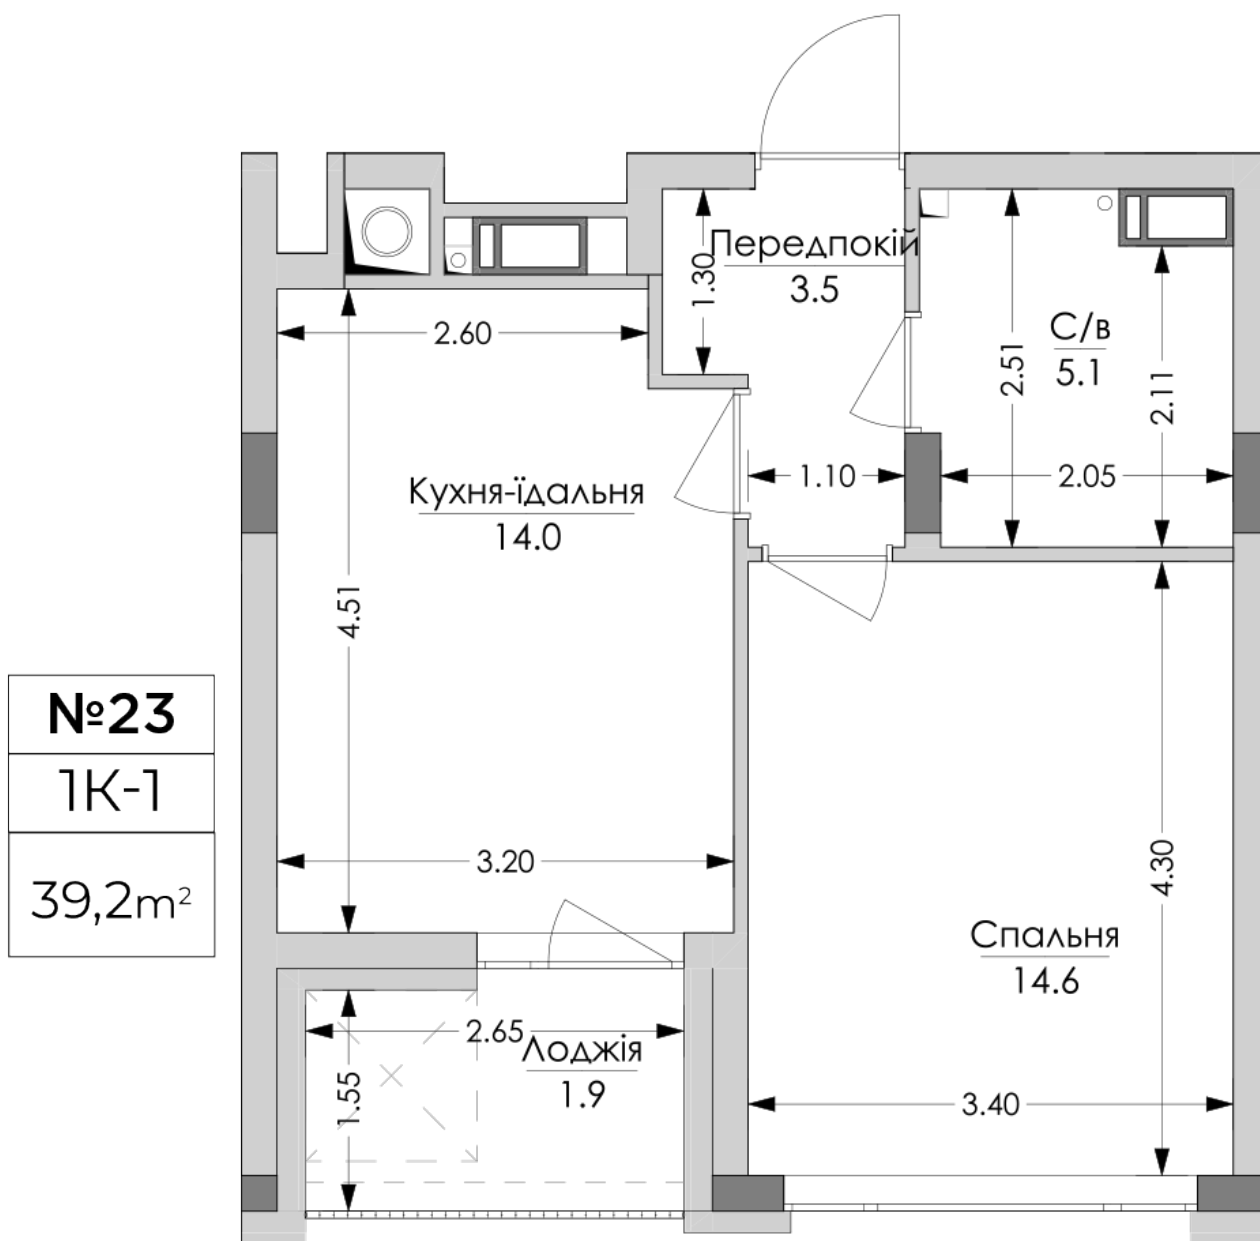

ЖК "Lypynsky"

lypynsky.nb.com.ua
068 430 82 08

Планировка 1 комнатной квартиры в доме по ул. Липинского, 4 (2 дом, 2 секция) - №2.2

Тип планировки: №2.2

Дом Липинского, 4 (2 дом, 2 секция)
1 комнатная, 2 Этаж

Характеристики

Общая площадь: 39.2 м2

Жилая площадь: 14.6 м2

Площадь кухни: 14 м2