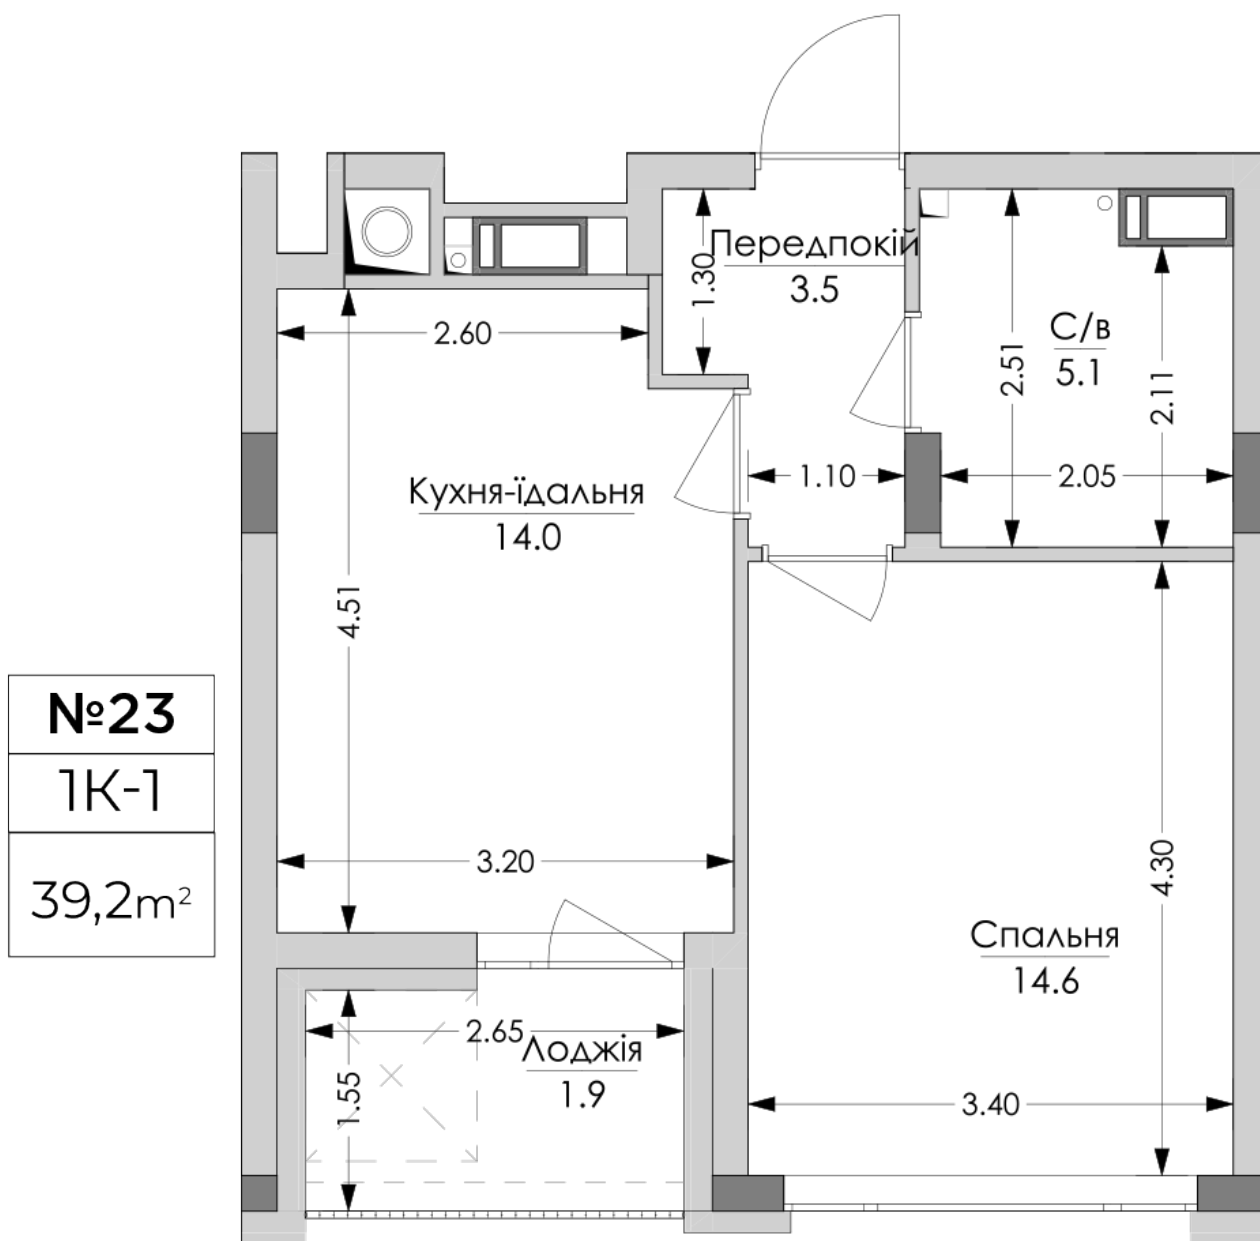

ЖК "Lypynsky"

lypynsky.nb.com.ua
068 430 82 08

Планировка 1 комнатной квартиры в доме по ул. Липинского, 4 (2 дом, 2 секция) - №2.2

Тип планировки: №2.2

Дом Липинского, 4 (2 дом, 2 секция)
1 комнатная, 2 Этаж

Характеристики

Общая площадь: 39.2 м²
Жилая площадь: 14.6 м²
Площадь кухни: 14 м²