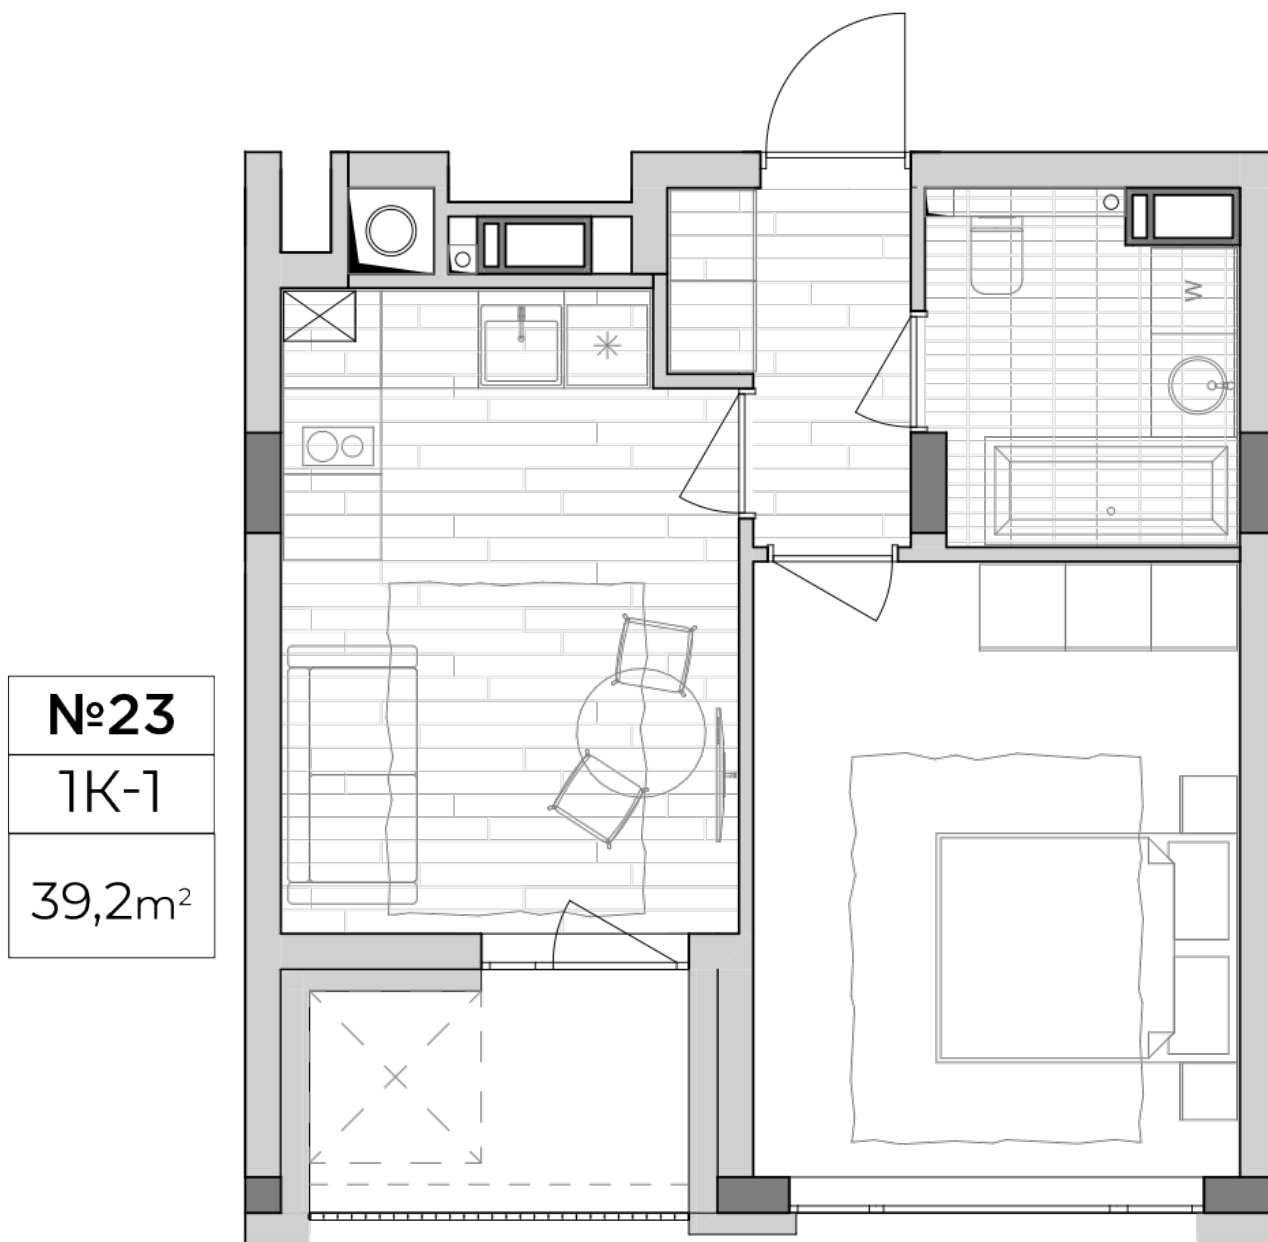

ЖК "Lypynsky"

lypynsky.nb.com.ua
068 430 82 08

Планировка 1 комнатной квартиры в доме по ул. Липинского, 4 (2 дом, 2 секция) - №2.2

Тип планировки: №2.2

Дом Липинского, 4 (2 дом, 2 секция)
1 комнатная, 2 Этаж

Характеристики

Общая площадь: 39.2 м²
Жилая площадь: 14.6 м²
Площадь кухни: 14 м²