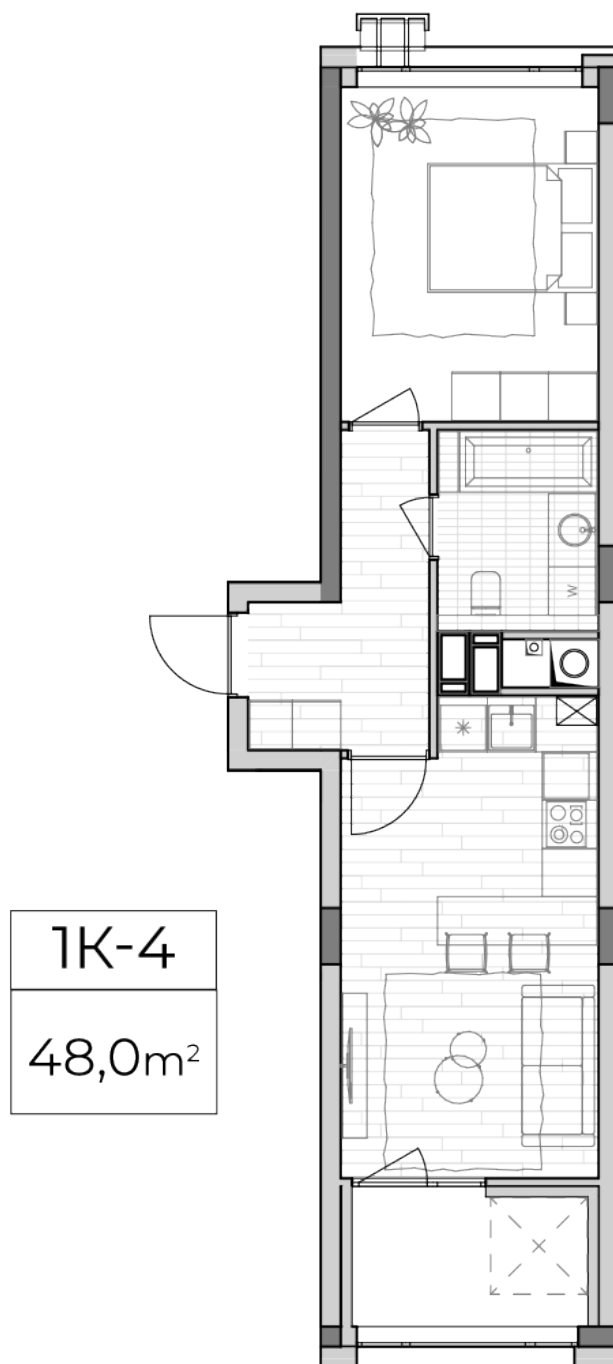

ЖК "Lypynsky"

lypynsky.nb.com.ua
068 430 82 08

Планировка 1 комнатной квартиры в доме по ул. Липинского, 4 (2 дом, 2 секция) - №2.1

Тип планировки: №2.1

Дом Липинского, 4 (2 дом, 2 секция)
1 комнатная, 2 Этаж

Характеристики

Общая площадь: 48 м²
Жилая площадь: 13.3 м²
Площадь кухни: 18.3 м²