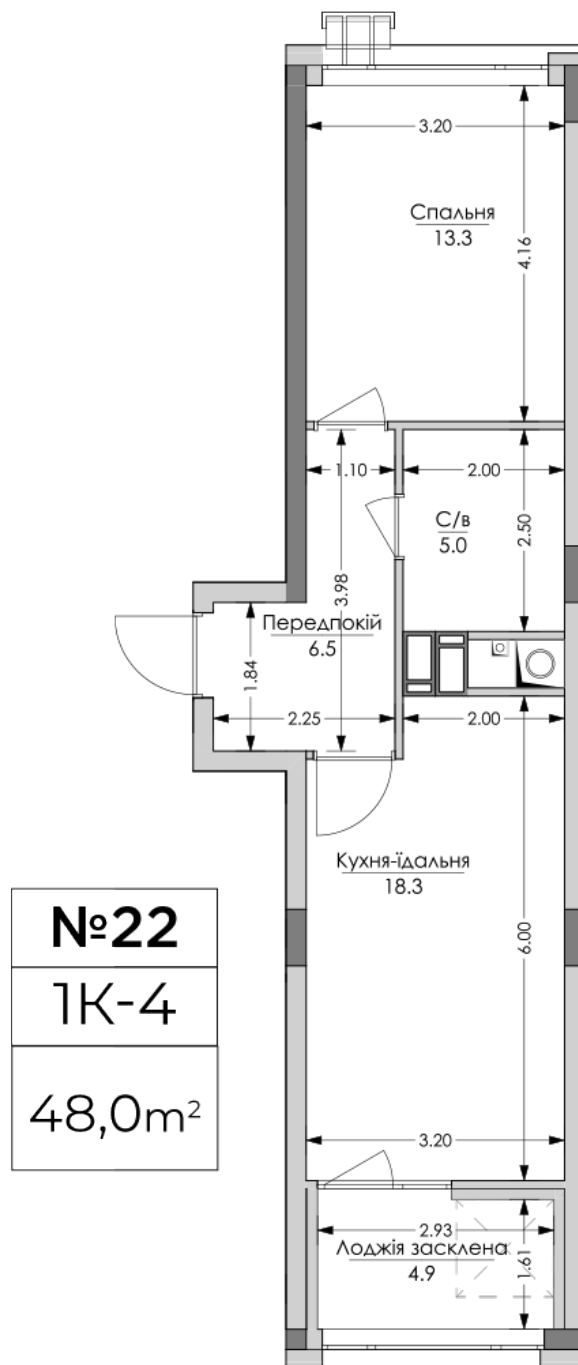

ЖК "Lypynsky"

lypynsky.nb.com.ua
068 430 82 08

Планировка 1 комнатной квартиры в доме по ул. Липинского, 4 (2 дом, 2 секция) - №2.1

Тип планировки: №2.1

Дом Липинского, 4 (2 дом, 2 секция)
1 комнатная, 2 Этаж

Характеристики

Общая площадь: 48 м²
Жилая площадь: 13.3 м²
Площадь кухни: 18.3 м²