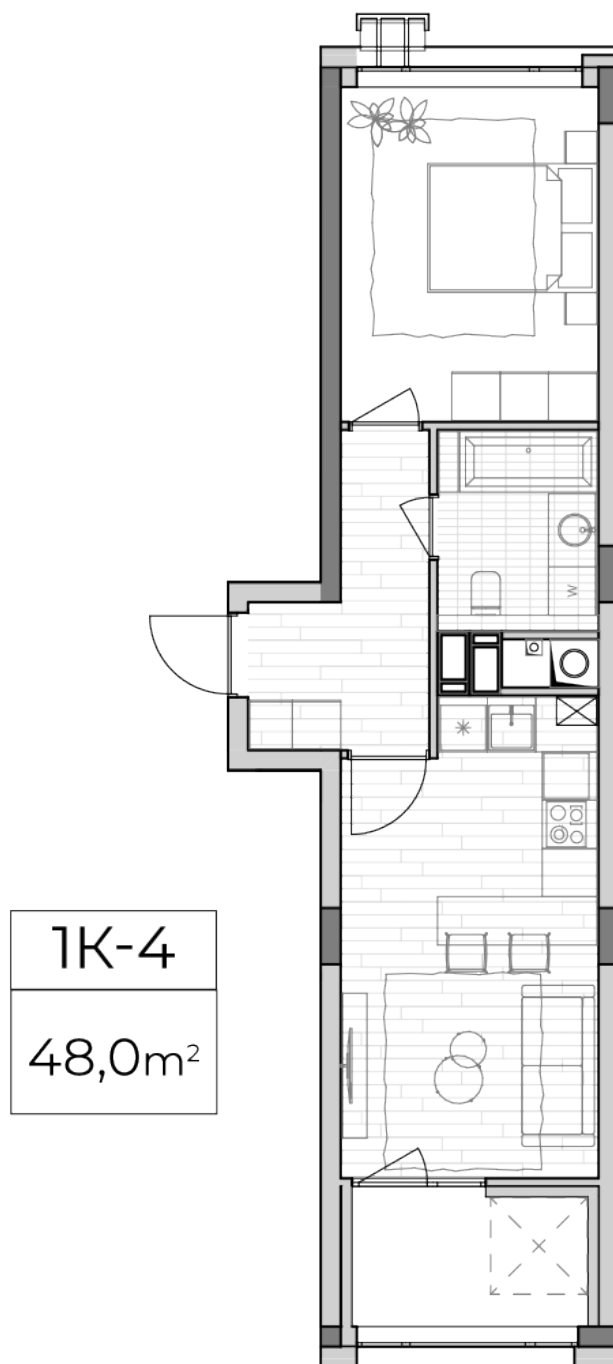

Тип планировки: №2.1

Дом Липинского, 4 (2 дом, 2 секция)
1 комнатная, 2 Этаж

Характеристики

Общая площадь: 48 м²
Жилая площадь: 13.3 м²
Площадь кухни: 18.3 м²