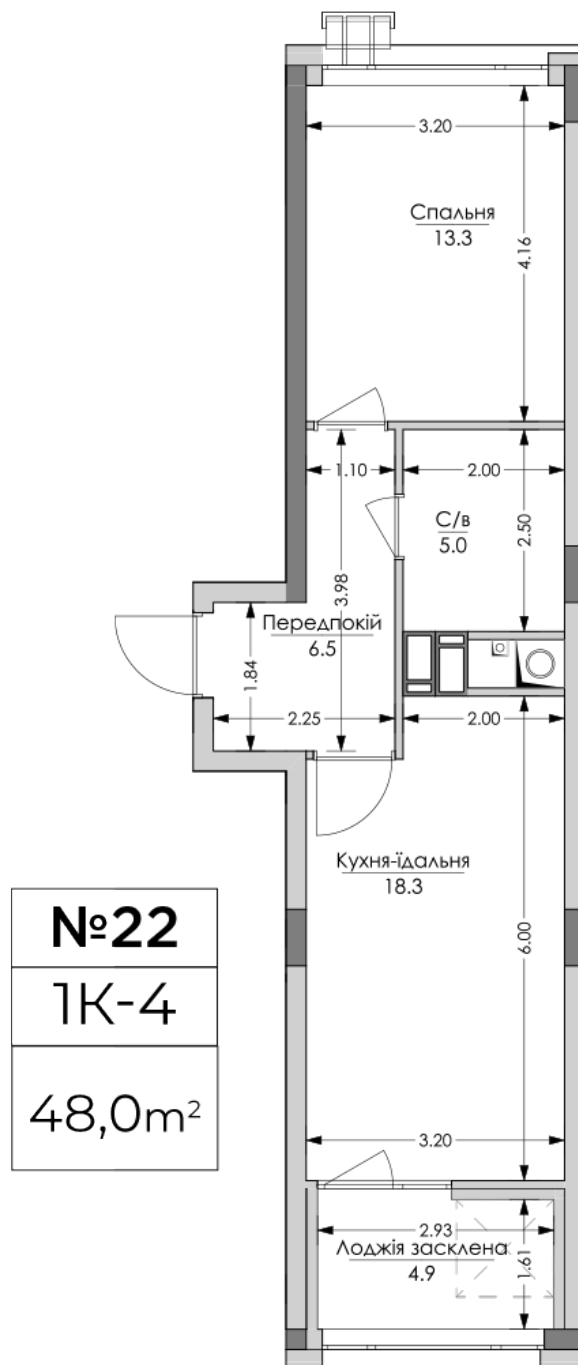

ЖК "Lypynsky"

lypynsky.nb.com.ua
068 430 82 08

Планировка 1 комнатной квартиры в доме по ул. Липинского, 4 (2 дом, 2 секция) - №2.1

Тип планировки: №2.1

Дом Липинского, 4 (2 дом, 2 секция)
1 комнатная, 2 Этаж

Характеристики

Общая площадь: 48 м²

Жилая площадь: 13.3 м²

Площадь кухни: 18.3 м²