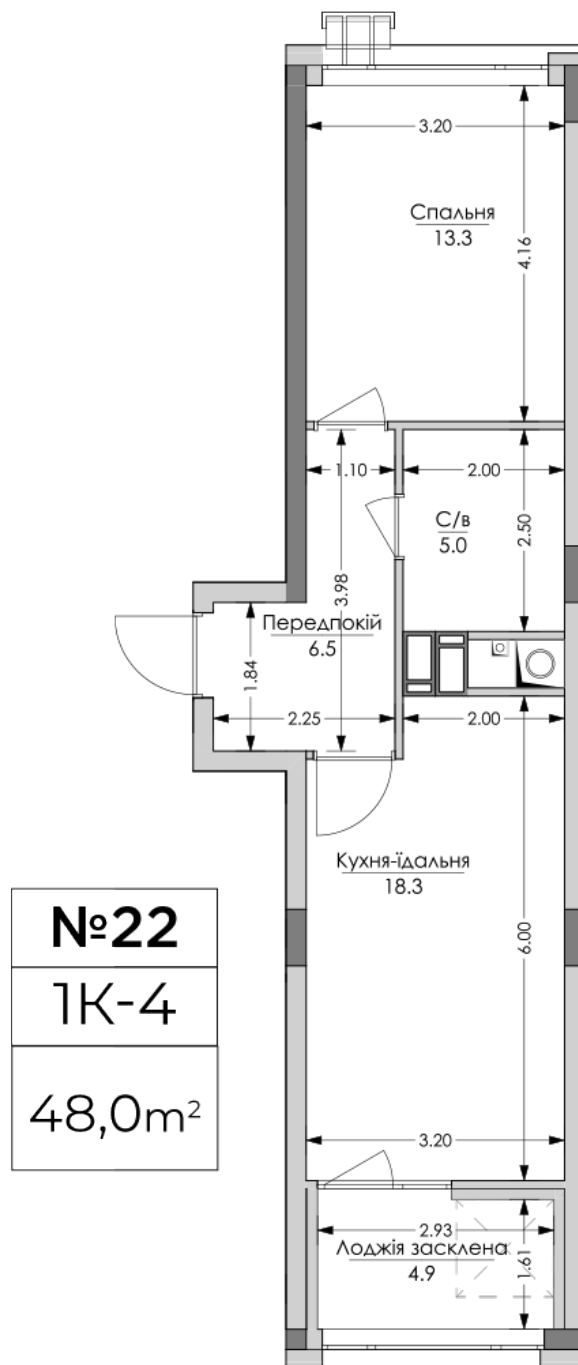

ЖК "Lypynsky"

lypynsky.nb.com.ua
068 430 82 08

Планировка 1 комнатной квартиры в доме по ул. Липинского, 4 (2 дом, 2 секция) - №2.1