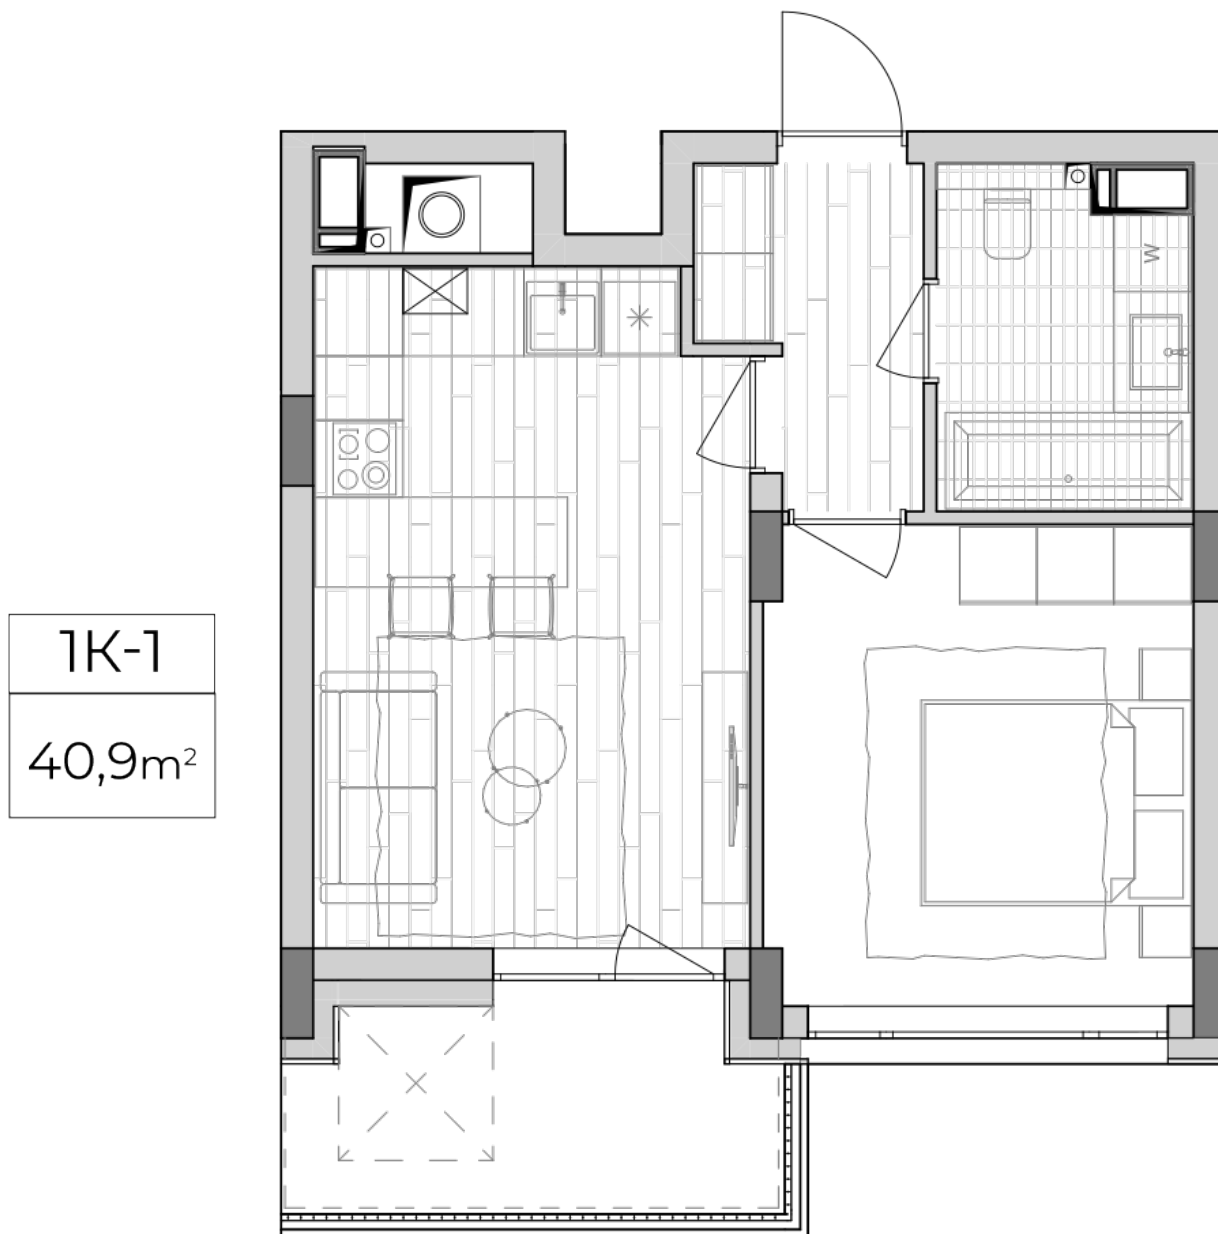

## Планировка 1 комнатной квартиры в доме по ул. Липинского, 4 (2 дом, 1 секция) - №3.3

1К-1
40,9m <sup>2</sup>

### Тип планировки: №3.3

Дом Липинского, 4 (2 дом, 1 секция)  
1 комнатная, 3-6 Этаж

### Характеристики

Общая площадь: 40.9 м<sup>2</sup>  
Жилая площадь: 12.4 м<sup>2</sup>  
Площадь кухни: 17.7 м<sup>2</sup>