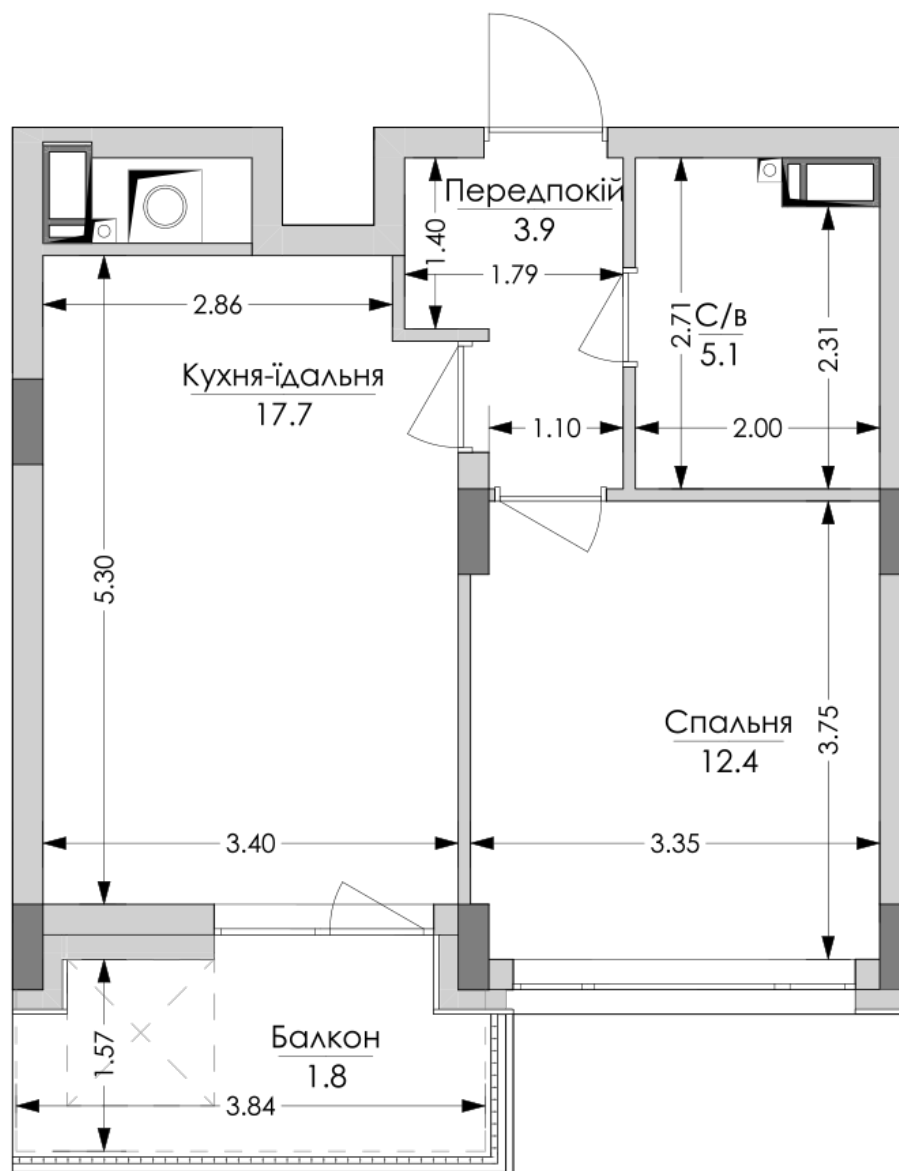

## Планировка 1 комнатной квартиры в доме по ул. Липинского, 4 (2 дом, 1 секция) - №3.3

1К-1
40,9m <sup>2</sup>

### Тип планировки: №3.3

Дом Липинского, 4 (2 дом, 1 секция)  
1 комнатная, 3-6 Этаж

### Характеристики

Общая площадь: 40.9 м<sup>2</sup>  
Жилая площадь: 12.4 м<sup>2</sup>  
Площадь кухни: 17.7 м<sup>2</sup>