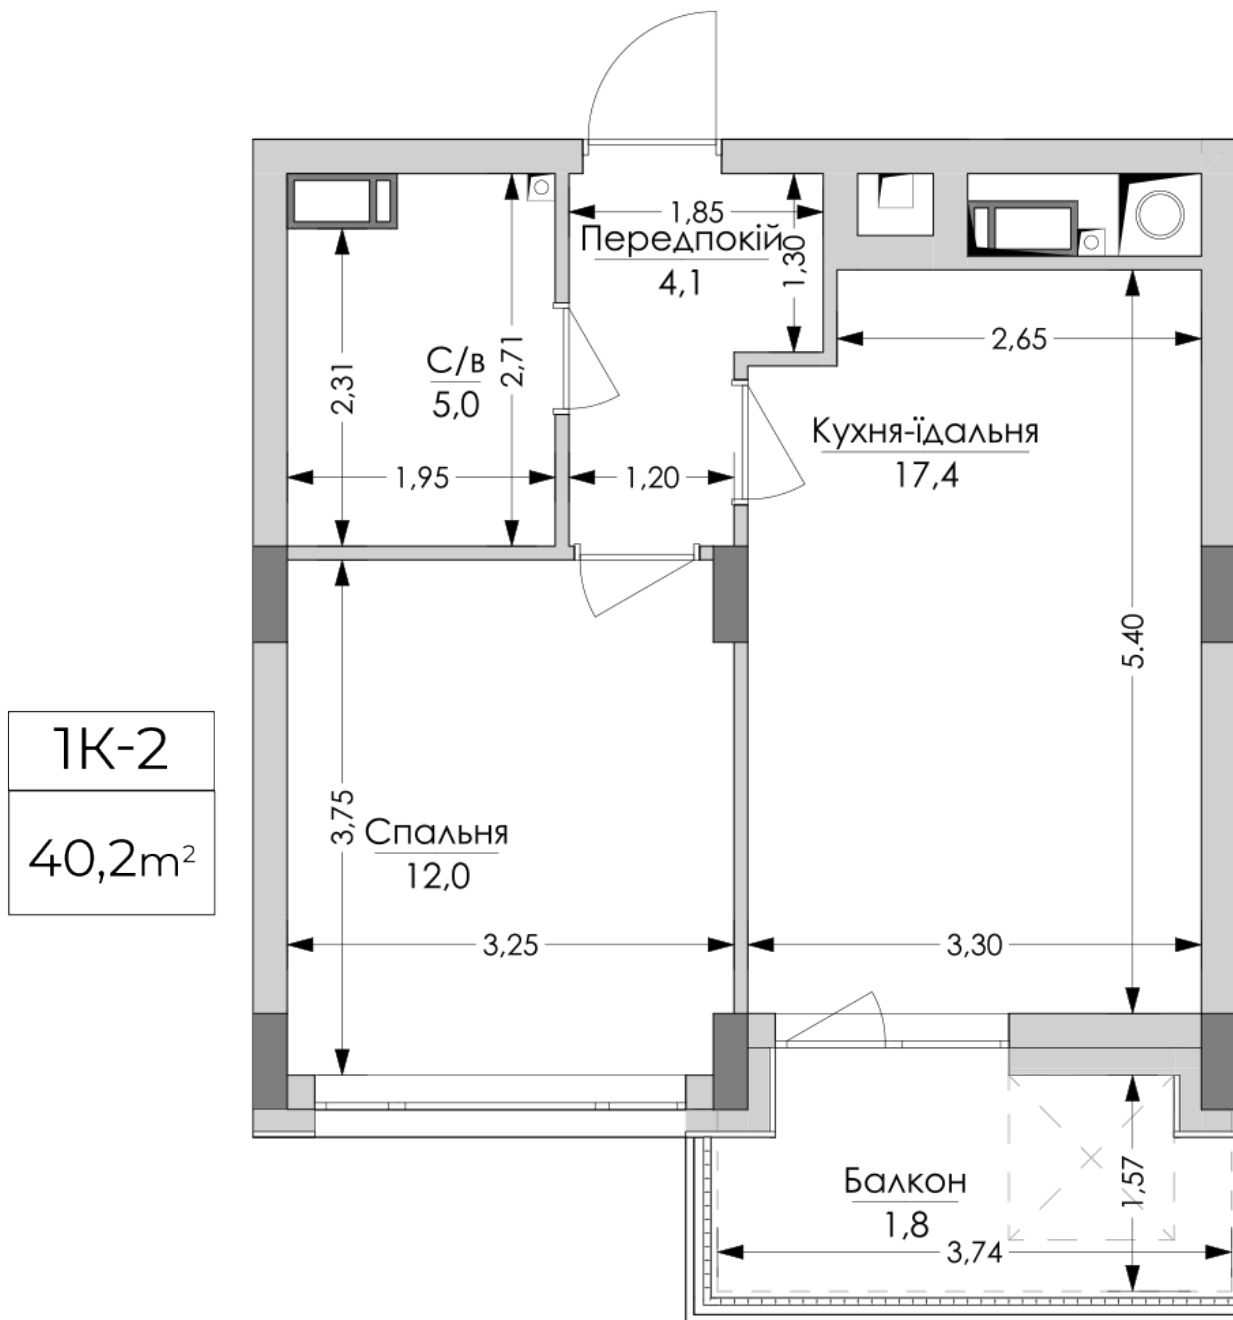

ЖК "Lypynsky"

lypynsky.nb.com.ua
068 430 82 08

Планировка 1 комнатной квартиры в доме по ул. Липинского, 4 (2 дом, 1 секция) - №3.2

1К-2
40,2м ²

Тип планировки: №3.2

Дом Липинского, 4 (2 дом, 1 секция)
1 комнатная, 3-6 Этаж

Характеристики

Общая площадь: 40.2 м²
Жилая площадь: 12 м²
Площадь кухни: 17.4 м²