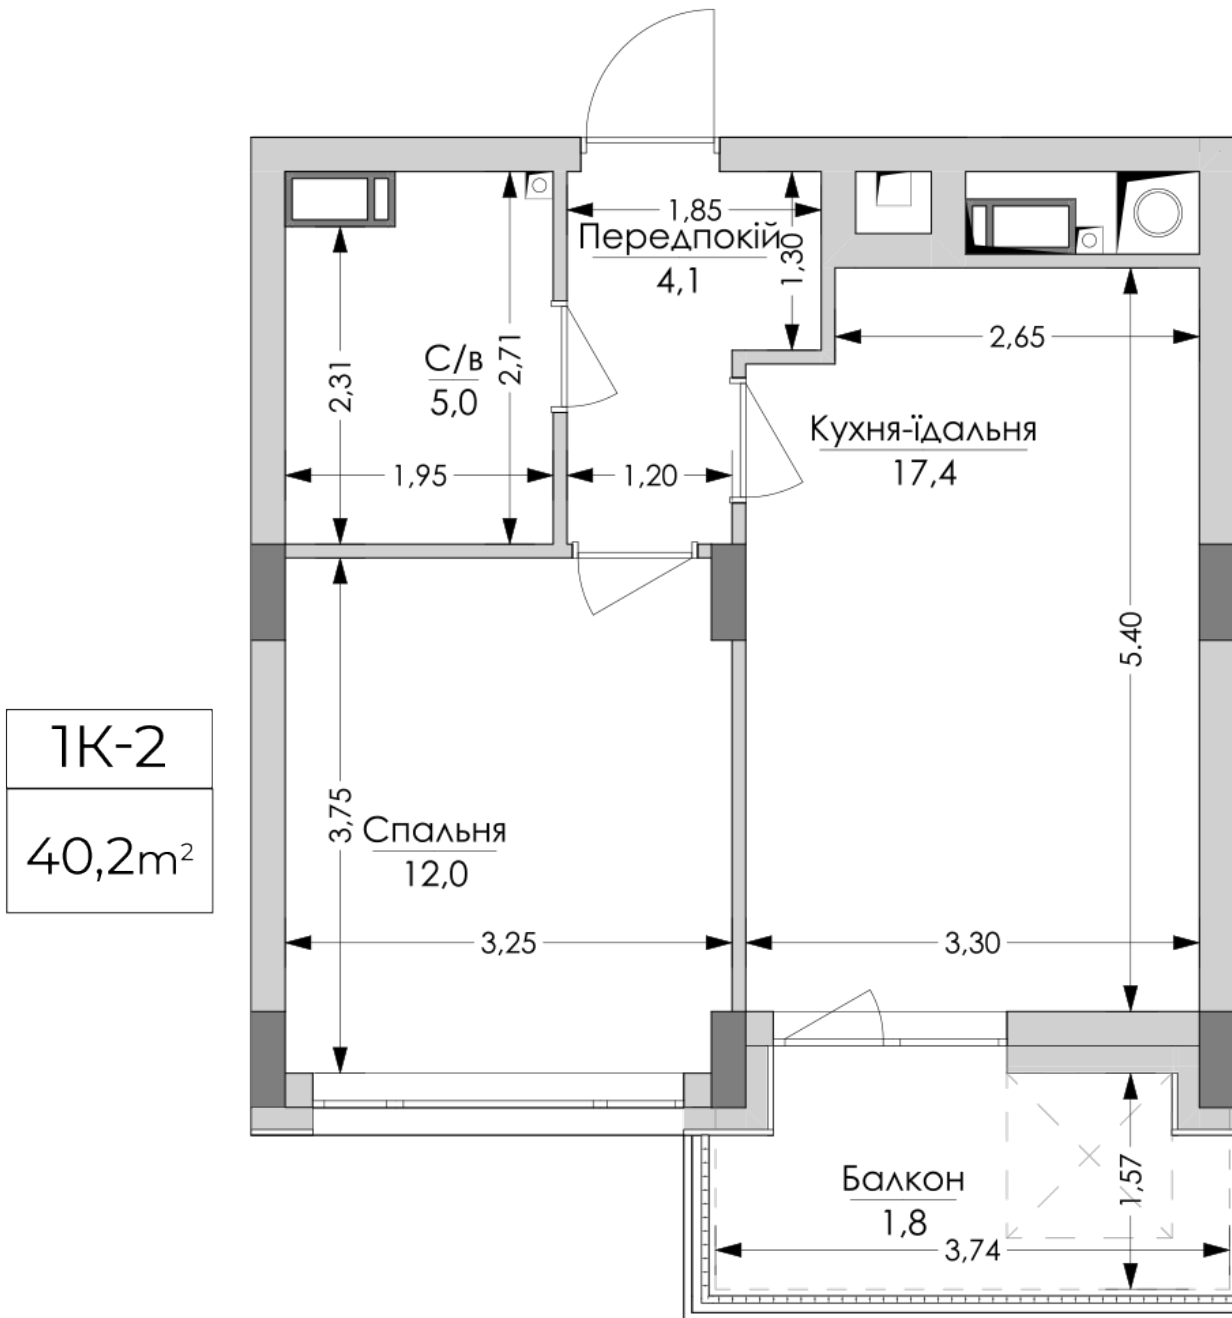

ЖК "Lypynsky"

lypynsky.nb.com.ua
068 430 82 08

Планировка 1 комнатной квартиры в доме по ул. Липинского, 4 (2 дом, 1 секция) - №3.2

1К-2
40,2м ²

Тип планировки: №3.2

Дом Липинского, 4 (2 дом, 1 секция)
1 комнатная, 3-6 Этаж

Характеристики

Общая площадь: 40.2 м²
Жилая площадь: 12 м²
Площадь кухни: 17.4 м²