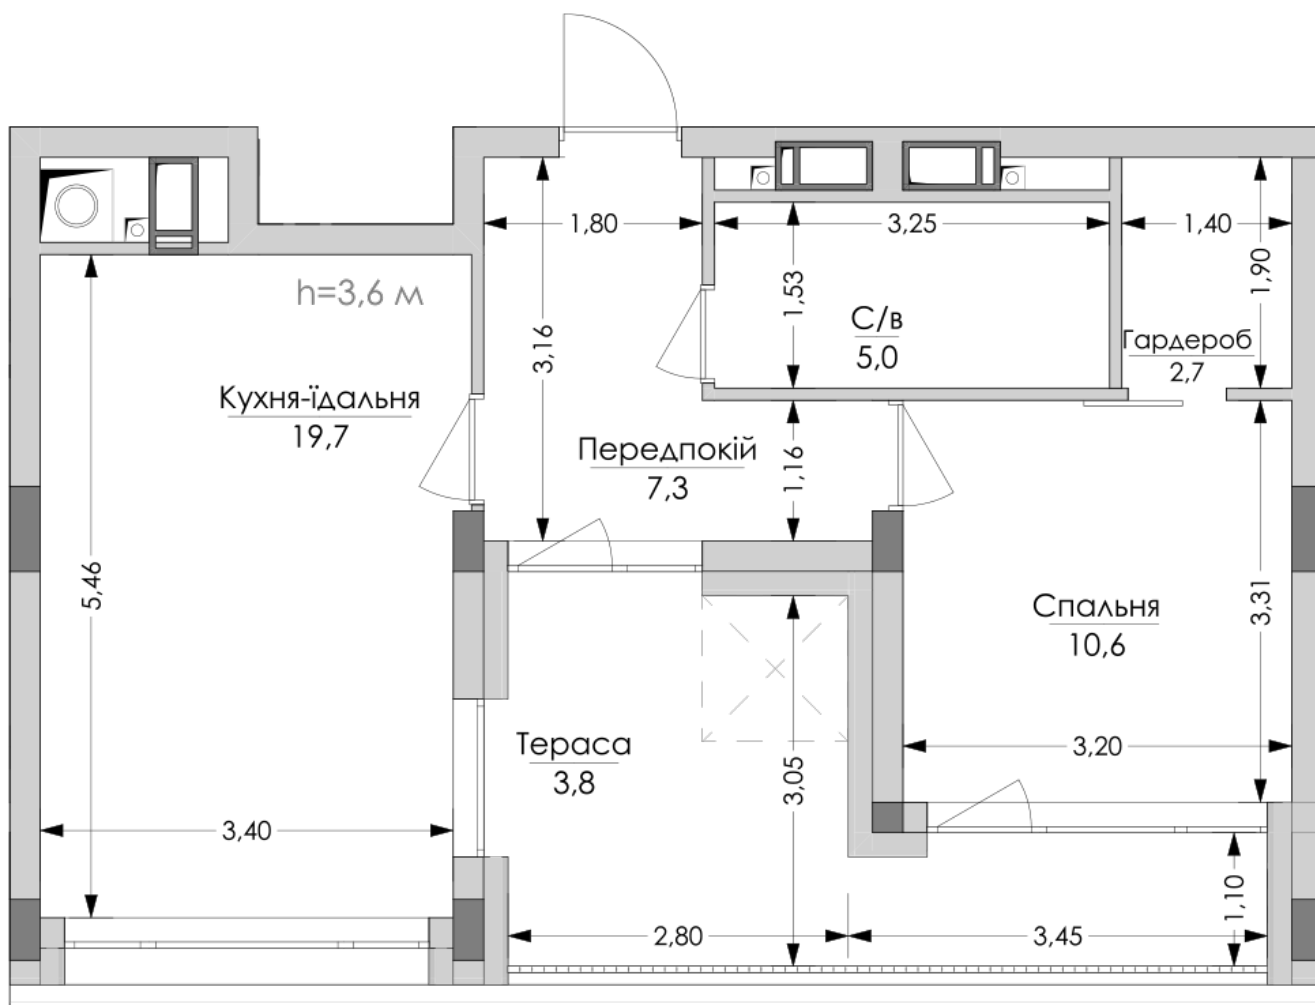

ЖК "Lypynsky"

lypynsky.nb.com.ua
068 430 82 08

Планировка 1 комнатной квартиры в доме по ул. Липинского, 4 (1 дом, 3 секция) - №7.2

№90

1К-1

49,0m²

Тип планировки: №7.2

Дом Липинского, 4 (1 дом, 3 секция)
1 комнатная, 7 Этаж

Характеристики

Общая площадь: 49 м²

Жилая площадь: 10.6 м²

Площадь кухни: 19.7 м²