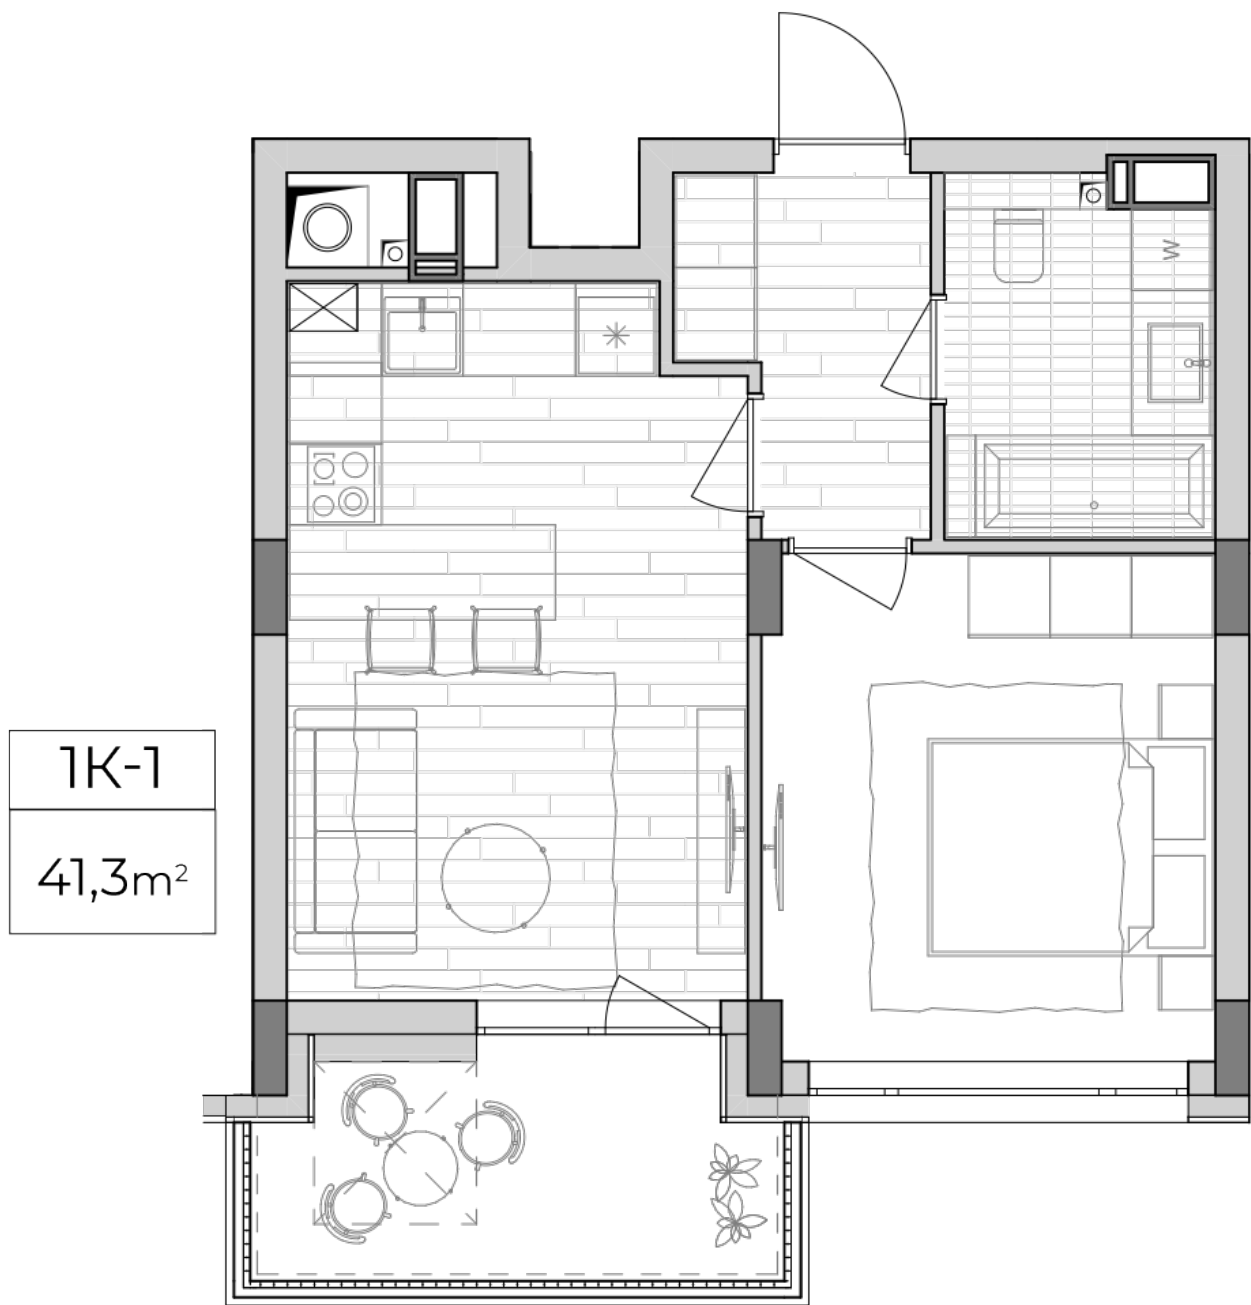

ЖК "Lypynsky"

lypynsky.nb.com.ua
068 430 82 08

Планировка 1 комнатной квартиры в доме по ул. Липинского, 4 (1 дом, 3 секция) - №3.3

Тип планировки: №3.3

Дом Липинского, 4 (1 дом, 3 секция)
1 комнатная, 3-6 Этаж

Характеристики

Общая площадь: 41.3 м²
Жилая площадь: 12.4 м²
Площадь кухни: 17.6 м²