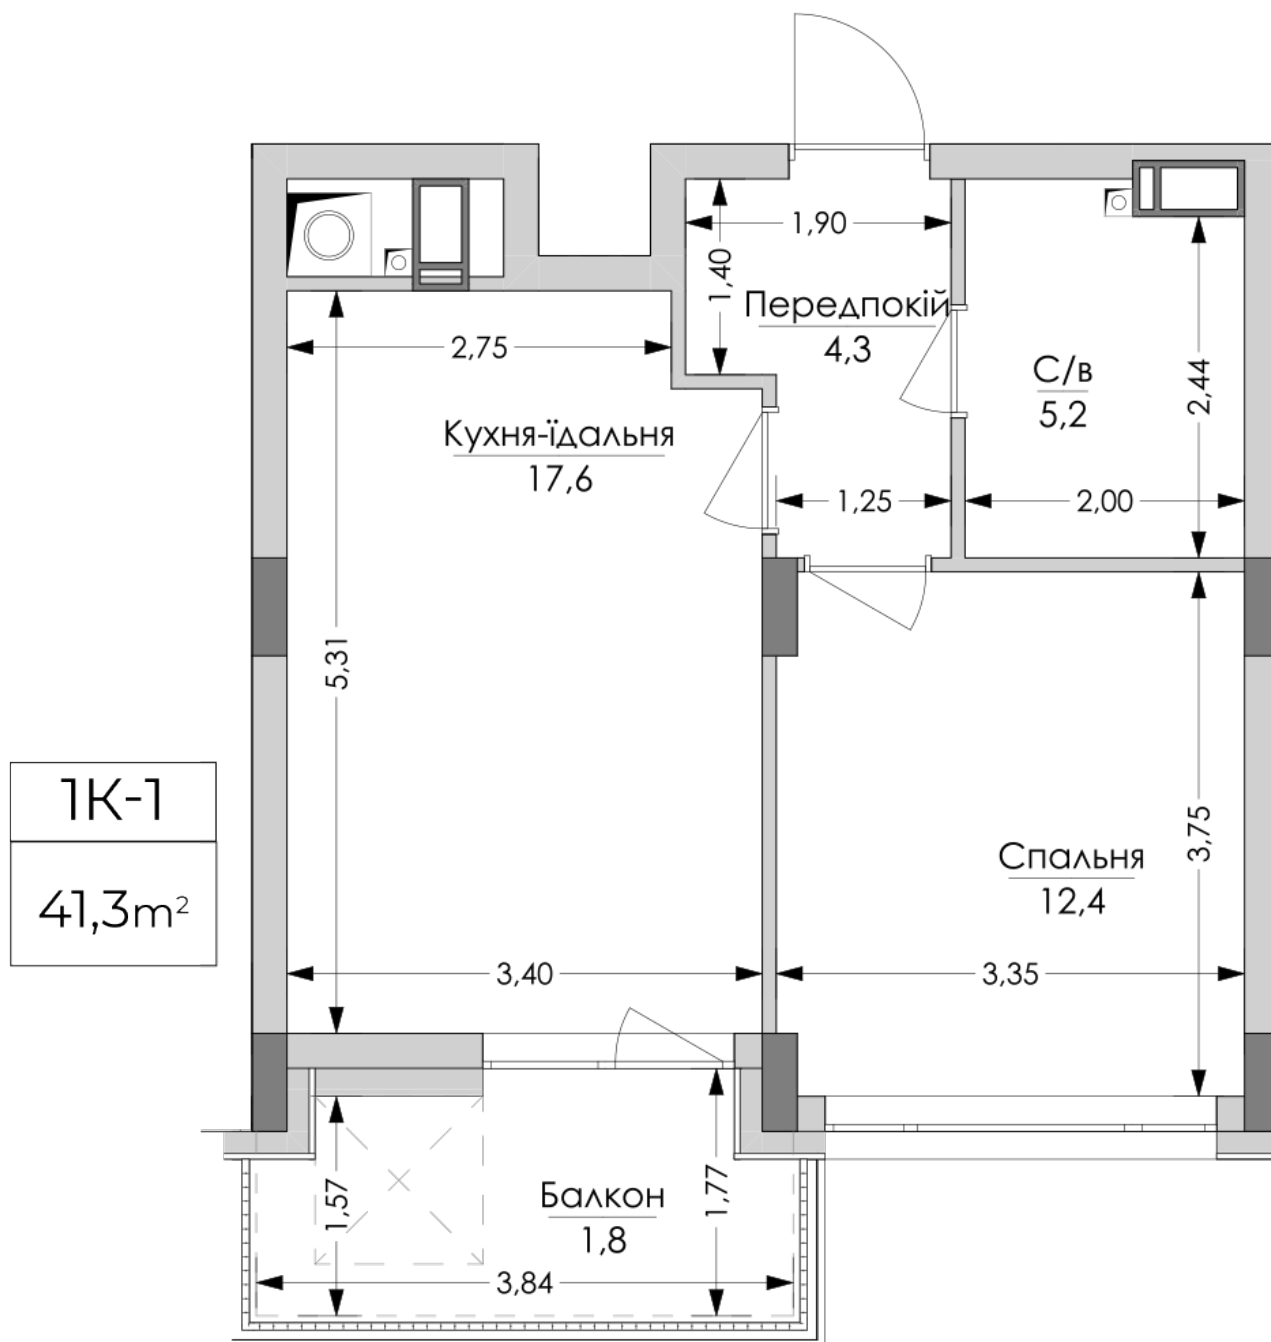

ЖК "Lypynsky"

lypynsky.nb.com.ua
068 430 82 08

Планировка 1 комнатной квартиры в доме по ул. Липинского, 4 (1 дом, 3 секция) - №3.3

Тип планировки: №3.3

Дом Липинского, 4 (1 дом, 3 секция)
1 комнатная, 3-6 Этаж

Характеристики

Общая площадь: 41.3 м²
Жилая площадь: 12.4 м²
Площадь кухни: 17.6 м²