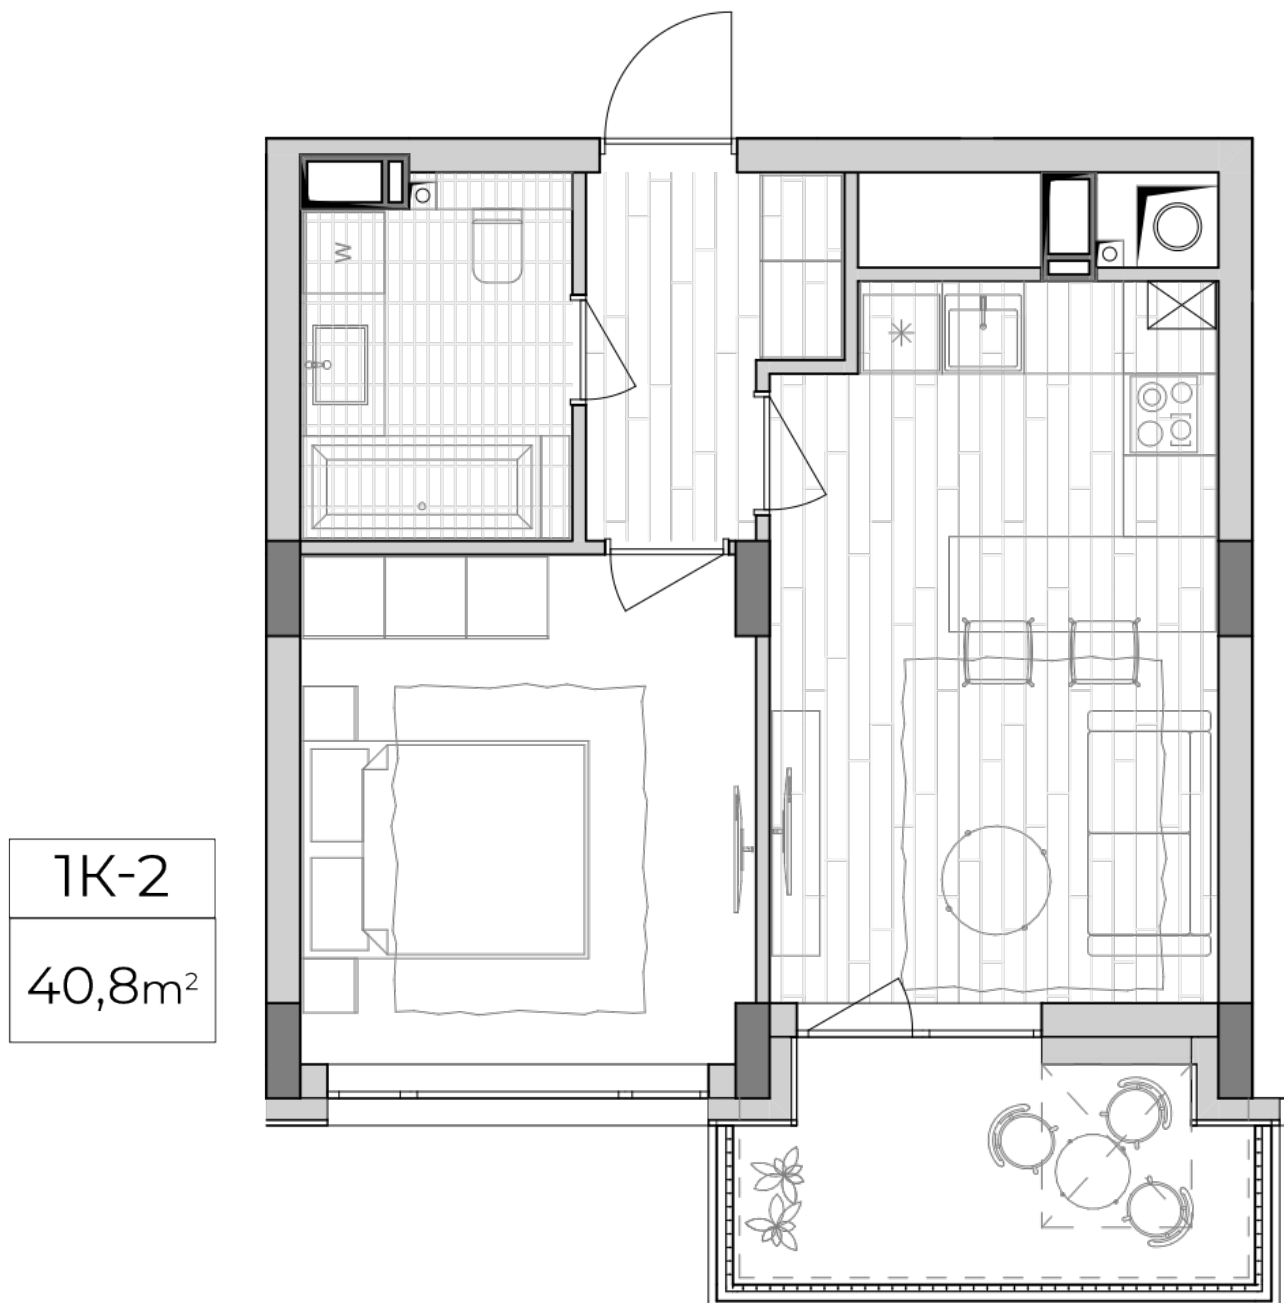

ЖК "Lypynsky"

lypynsky.nb.com.ua
068 430 82 08

Планировка 1 комнатной квартиры в доме по ул. Липинского, 4 (1 дом, 3 секция) - №3.2

Тип планировки: №3.2

Дом Липинского, 4 (1 дом, 3 секция)
1 комнатная, 3-6 Этаж

Характеристики

Общая площадь: 40.8 м²
Жилая площадь: 12.4 м²
Площадь кухни: 17.1 м²