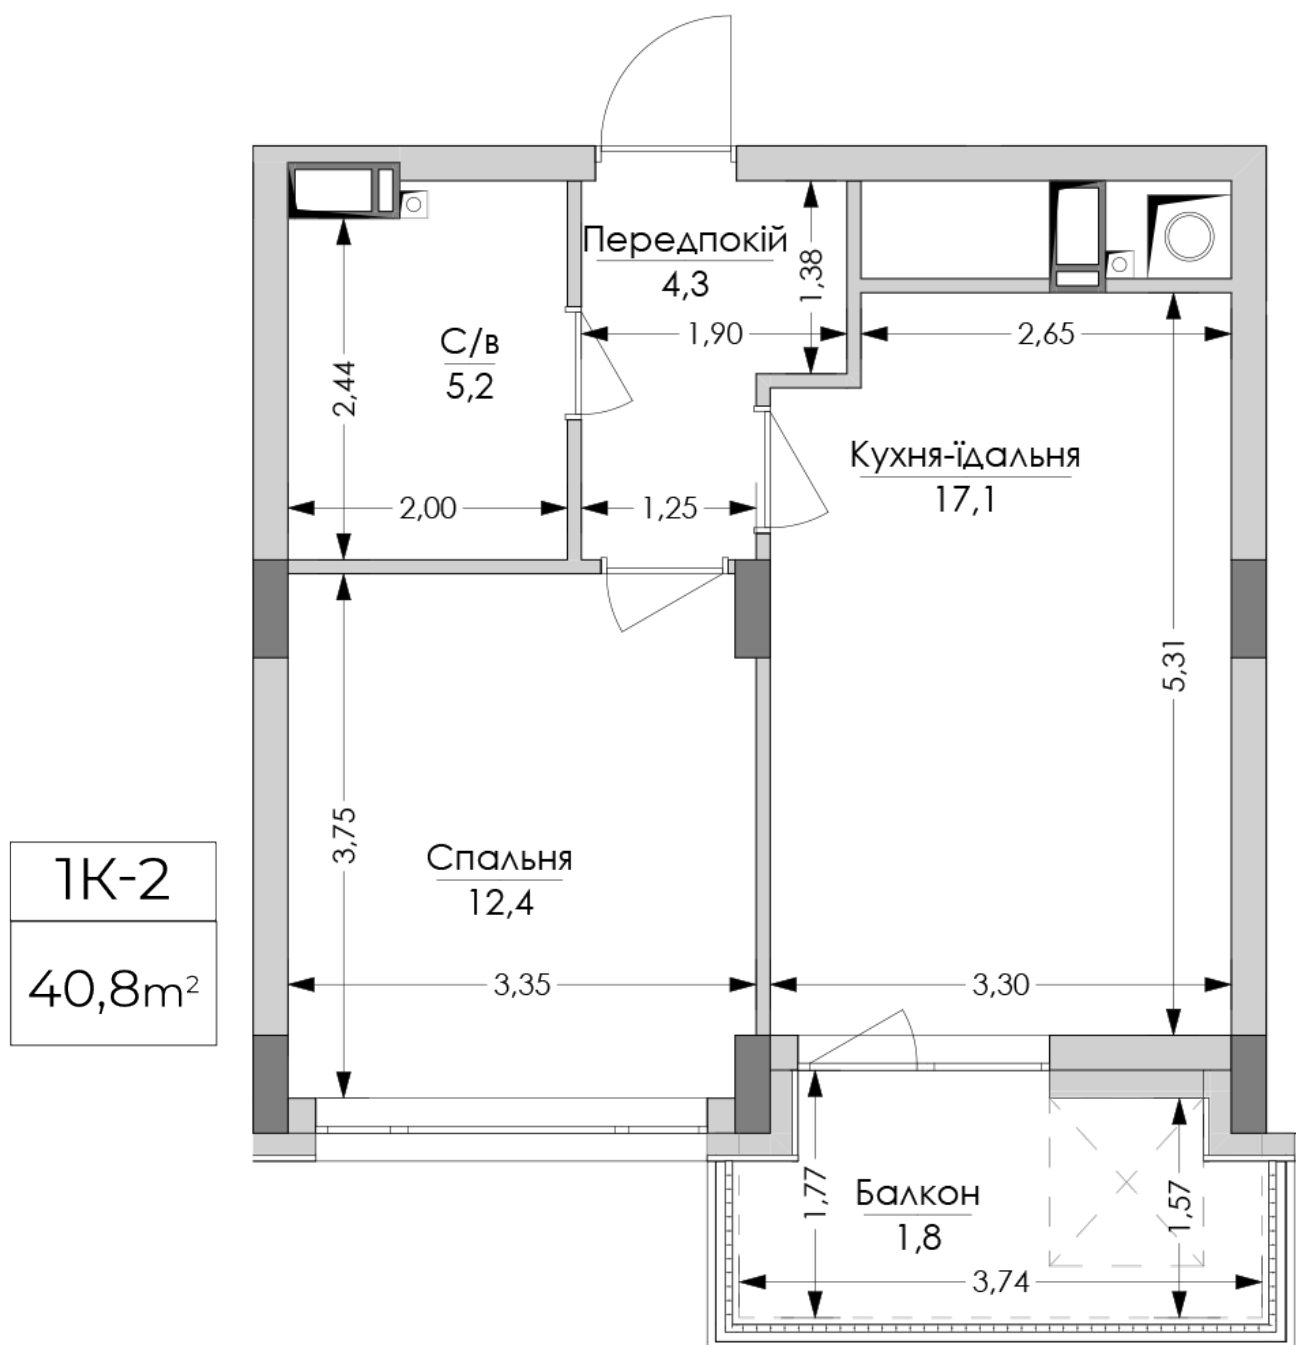

ЖК "Lypynsky"

lypynsky.nb.com.ua
068 430 82 08

Планировка 1 комнатной квартиры в доме по ул. Липинского, 4 (1 дом, 3 секция) - №3.2

Тип планировки: №3.2

Дом Липинского, 4 (1 дом, 3 секция)
1 комнатная, 3-6 Этаж

Характеристики

Общая площадь: 40.8 м²
Жилая площадь: 12.4 м²
Площадь кухни: 17.1 м²