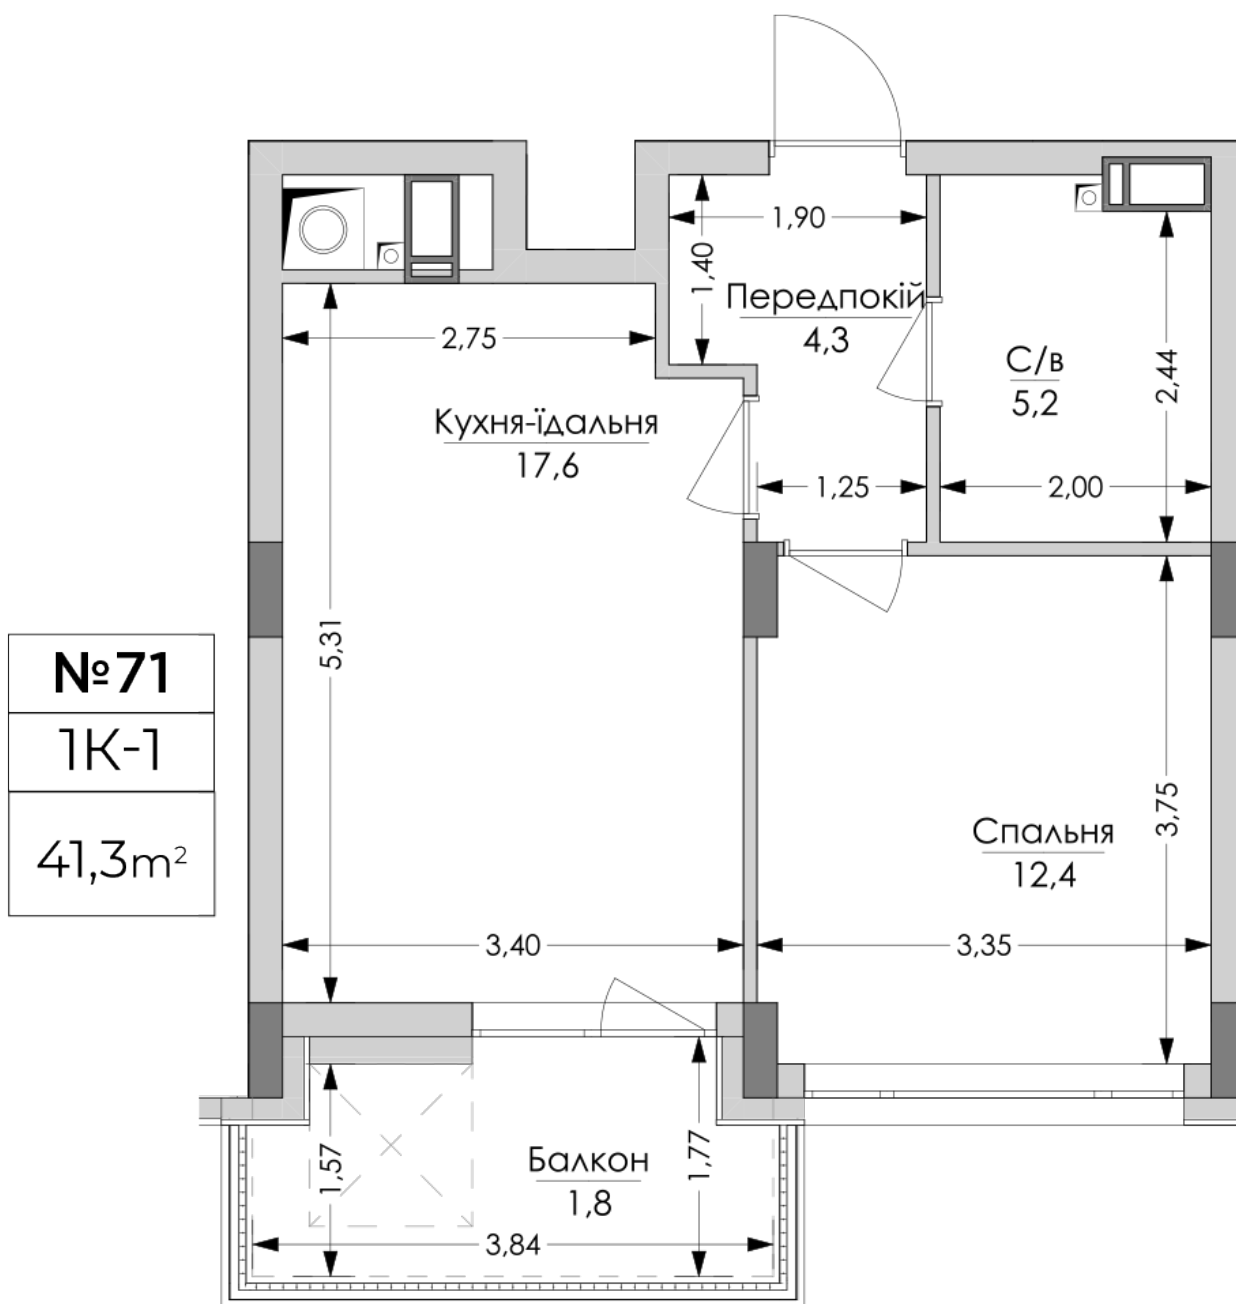

ЖК "Lypynsky"

lypynsky.nb.com.ua
068 430 82 08

Планировка 1 комнатной квартиры в доме по ул. Липинского, 4 (1 дом, 3 секция) - №2.2

Тип планировки: №2.2

Дом Липинского, 4 (1 дом, 3 секция)
1 комнатная, 2 Этаж

Характеристики

Общая площадь: 41.3 м²
Жилая площадь: 12.4 м²
Площадь кухни: 17.6 м²