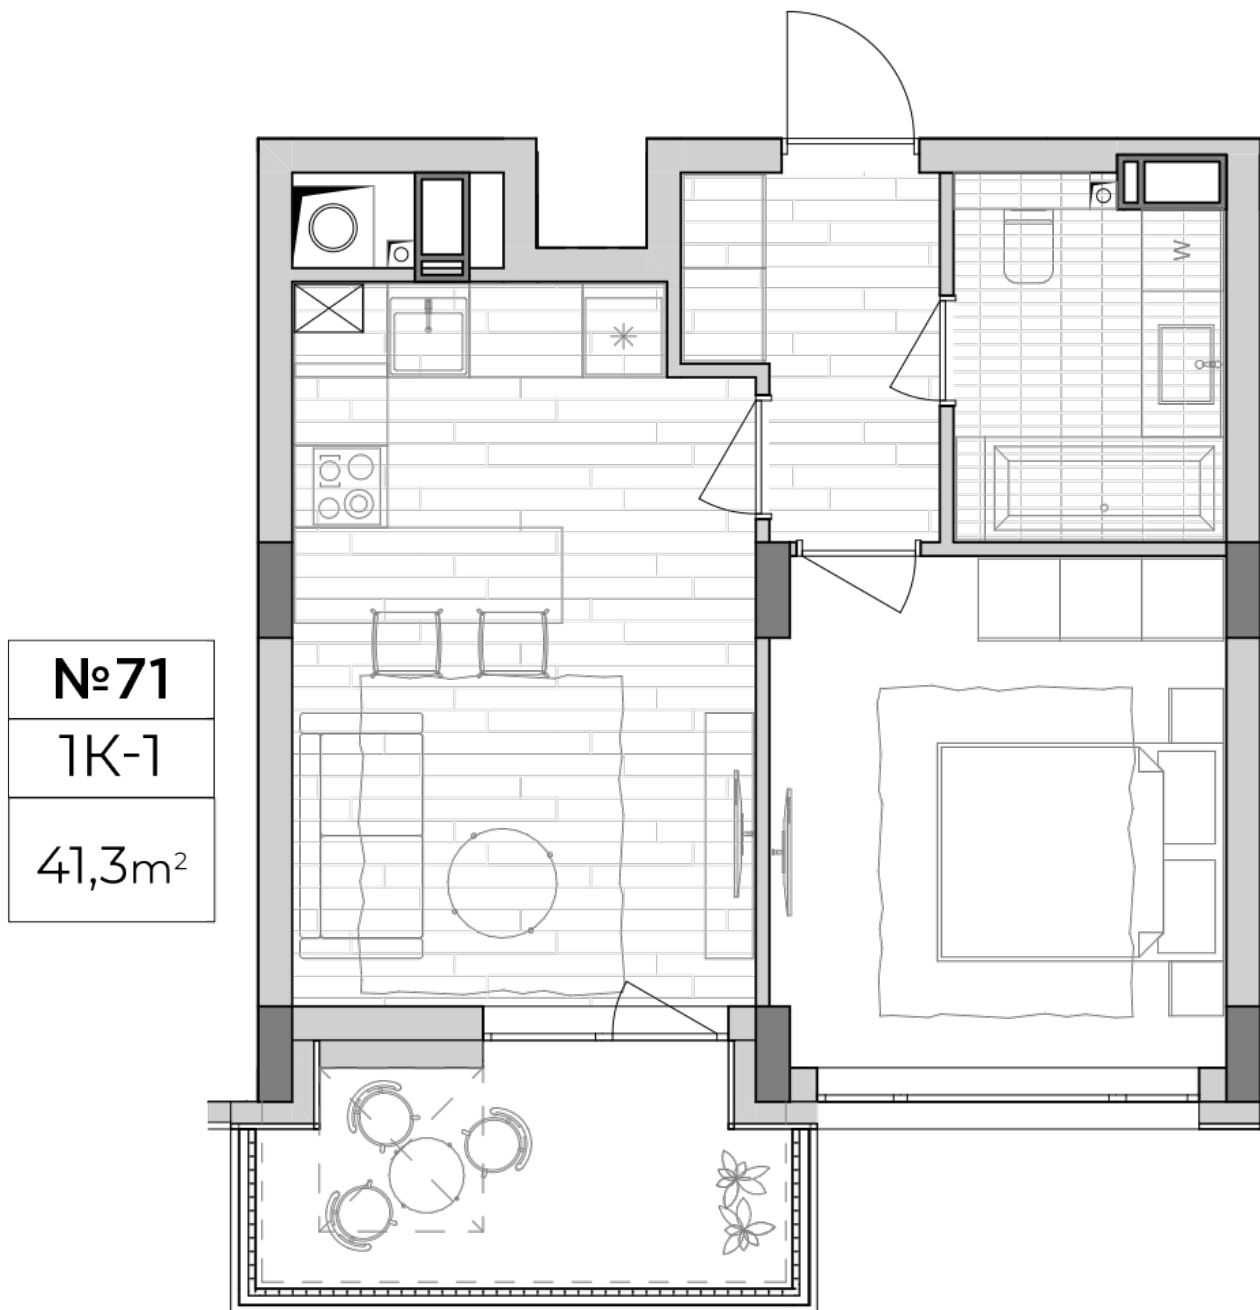

ЖК "Lypynsky"

lypynsky.nb.com.ua

068 430 82 08

Планировка 1 комнатной квартиры в доме по ул. Липинского, 4 (1 дом, 3 секция) - №2.2

Тип планировки: №2.2

Дом Липинского, 4 (1 дом, 3 секция)
1 комнатная, 2 Этаж

Характеристики

Общая площадь: 41.3 м²
Жилая площадь: 12.4 м²
Площадь кухни: 17.6 м²