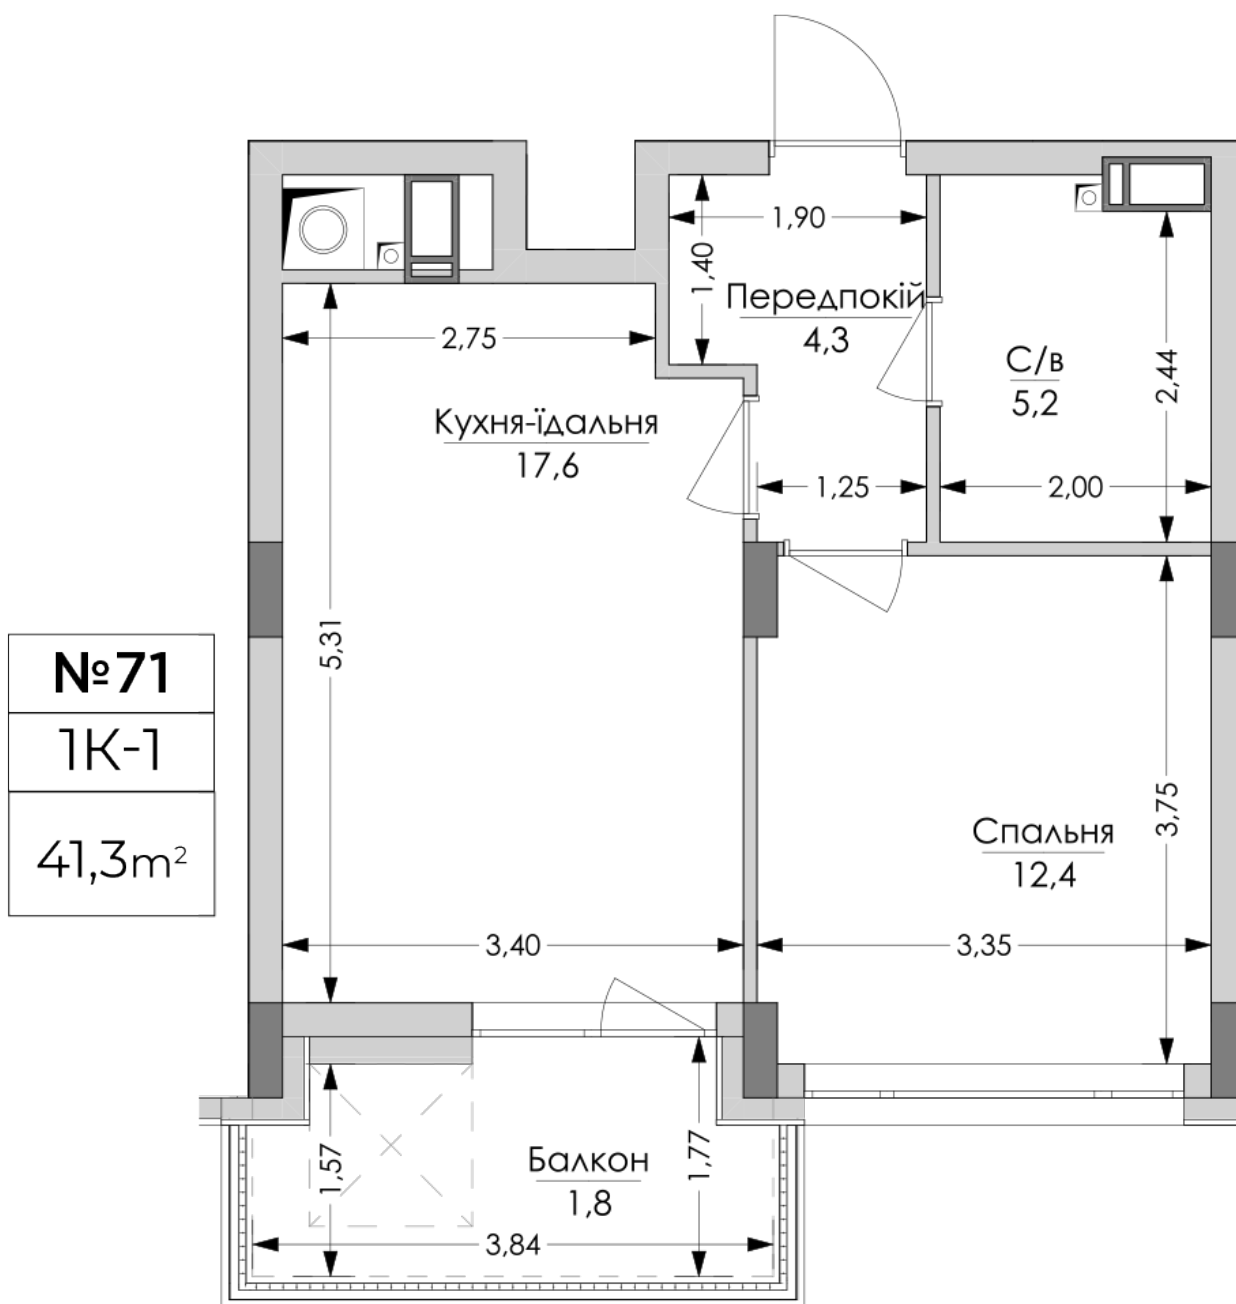

## Планировка 1 комнатной квартиры в доме по ул. Липинского, 4 (1 дом, 3 секция) - №2.2

## **Тип планировки: №2.2**

Дом Липинского, 4 (1 дом, 3 секция)  
1 комнатная, 2 Этаж

### **Характеристики**

Общая площадь: 41.3 м<sup>2</sup>

Жилая площадь: 12.4 м<sup>2</sup>

Площадь кухни: 17.6 м<sup>2</sup>