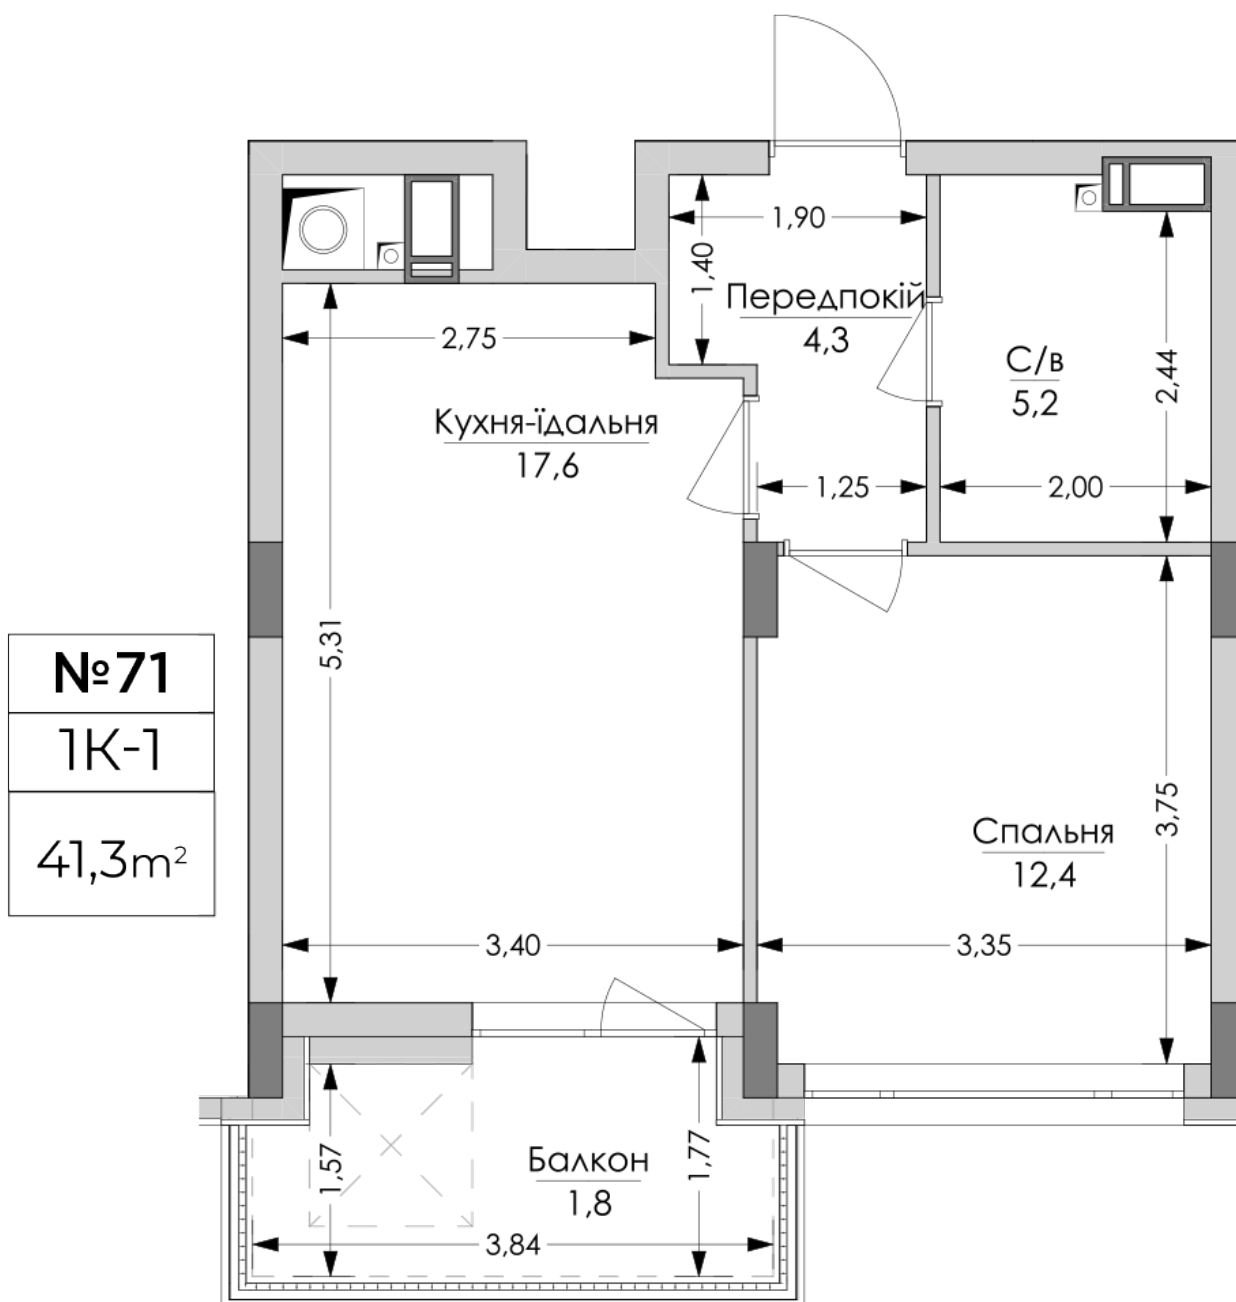

ЖК "Lypynsky"

lypynsky.nb.com.ua

068 430 82 08

Планировка 1 комнатной квартиры в доме по ул. Липинского, 4 (1 дом, 3 секция) - №2.2

Тип планировки: №2.2

Дом Липинского, 4 (1 дом, 3 секция)
1 комнатная, 2 Этаж

Характеристики

Общая площадь: 41.3 м²
Жилая площадь: 12.4 м²
Площадь кухни: 17.6 м²