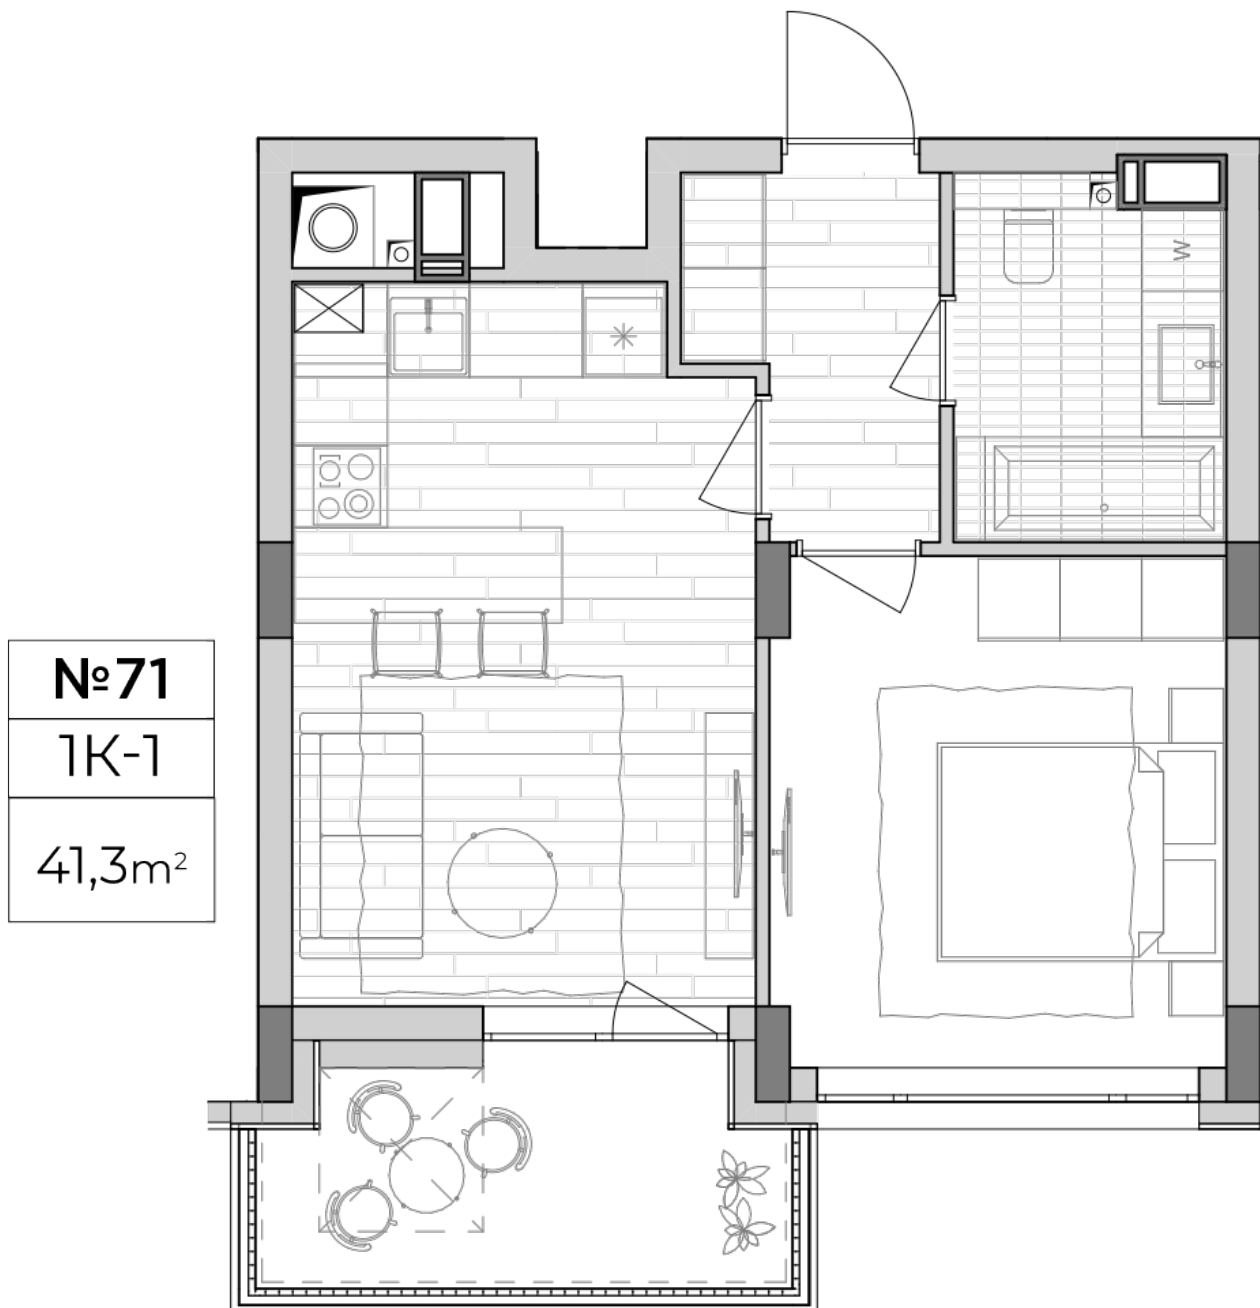

ЖК "Lypynsky"

lypynsky.nb.com.ua
068 430 82 08

Планировка 1 комнатной квартиры в доме по ул. Липинского, 4 (1 дом, 3 секция) - №2.2

Тип планировки: №2.2

Дом Липинского, 4 (1 дом, 3 секция)
1 комнатная, 2 Этаж

Характеристики

Общая площадь: 41.3 м²
Жилая площадь: 12.4 м²
Площадь кухни: 17.6 м²