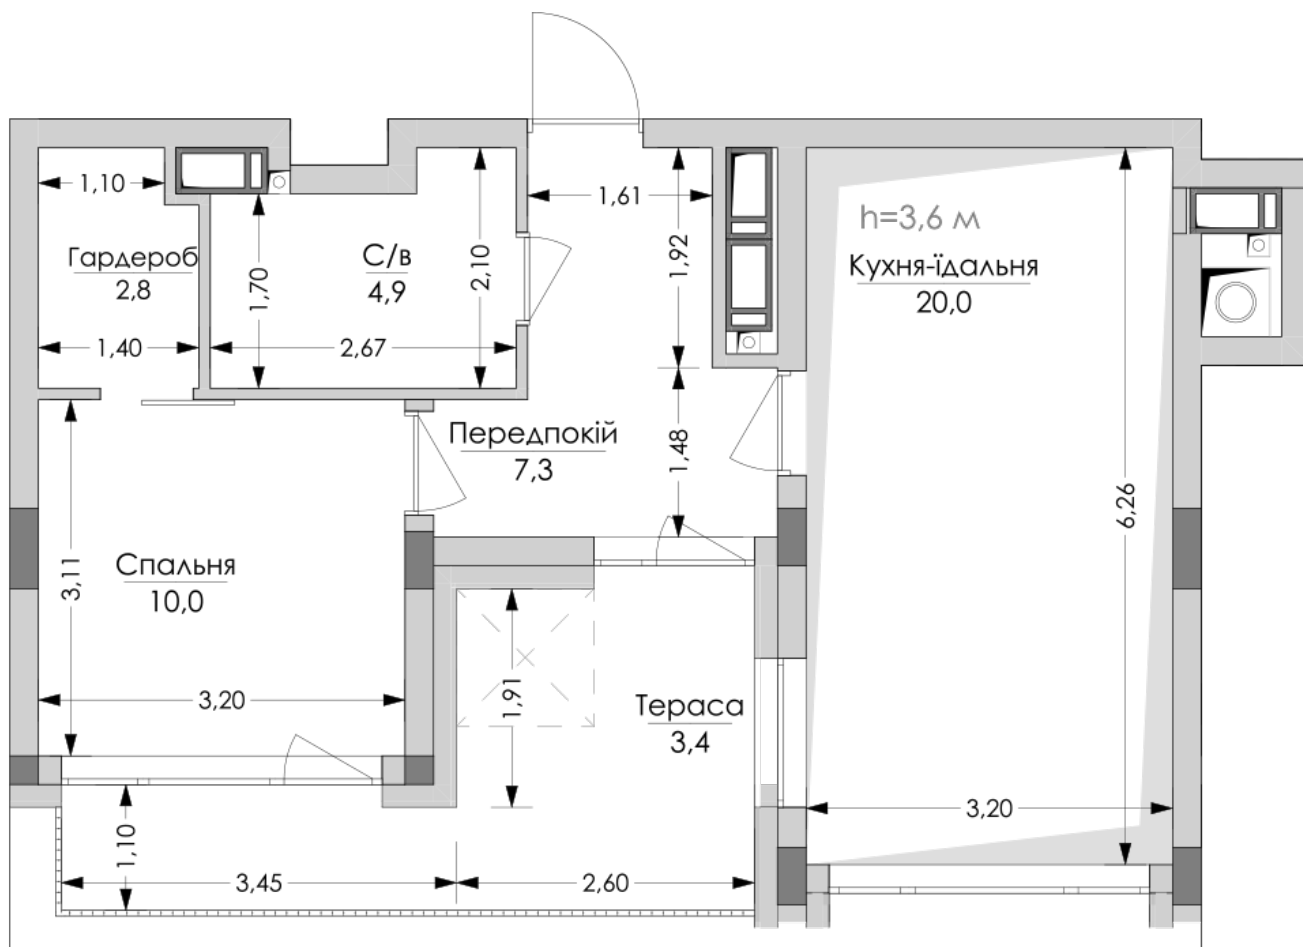

ЖК "Lypynsky"

lypynsky.nb.com.ua
068 430 82 08

Планировка 1 комнатной квартиры в доме по ул. Липинского, 4 (1 дом, 2 секция) - №7.2

№68

1К-1

48,3m²