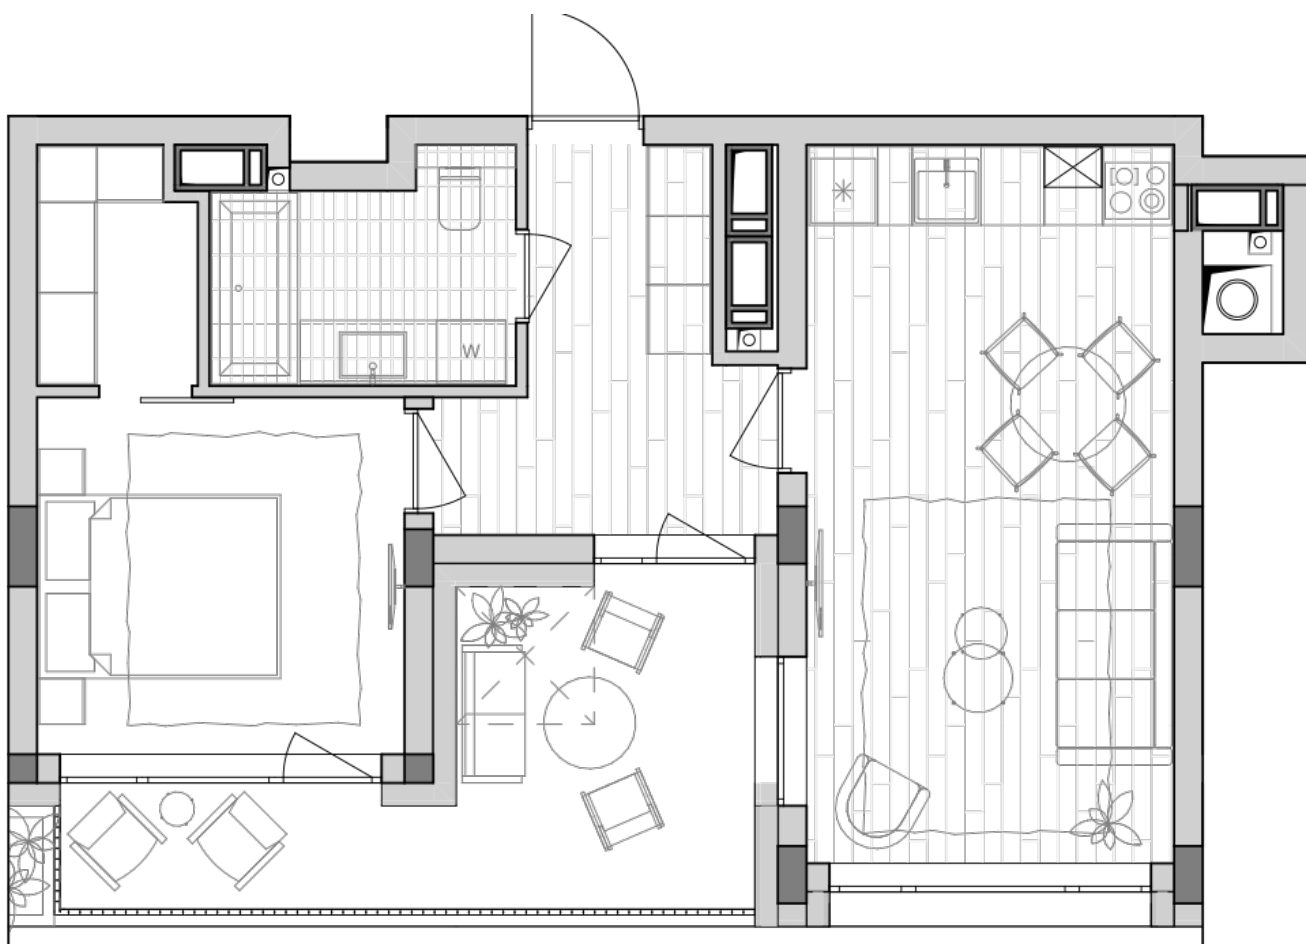

ЖК "Lypynsky"

lypynsky.nb.com.ua
068 430 82 08

Планировка 1 комнатной квартиры в доме по ул. Липинского, 4 (1 дом, 2 секция) - №7.2

№68

1К-1

48,3m²

№68

1К-1

48,3m²

Тип планировки: №7.2

Дом Липинского, 4 (1 дом, 2 секция)
1 комнатная, 7 Этаж

Характеристики

Общая площадь: 48.3 м²
Жилая площадь: 10 м²
Площадь кухни: 20 м²