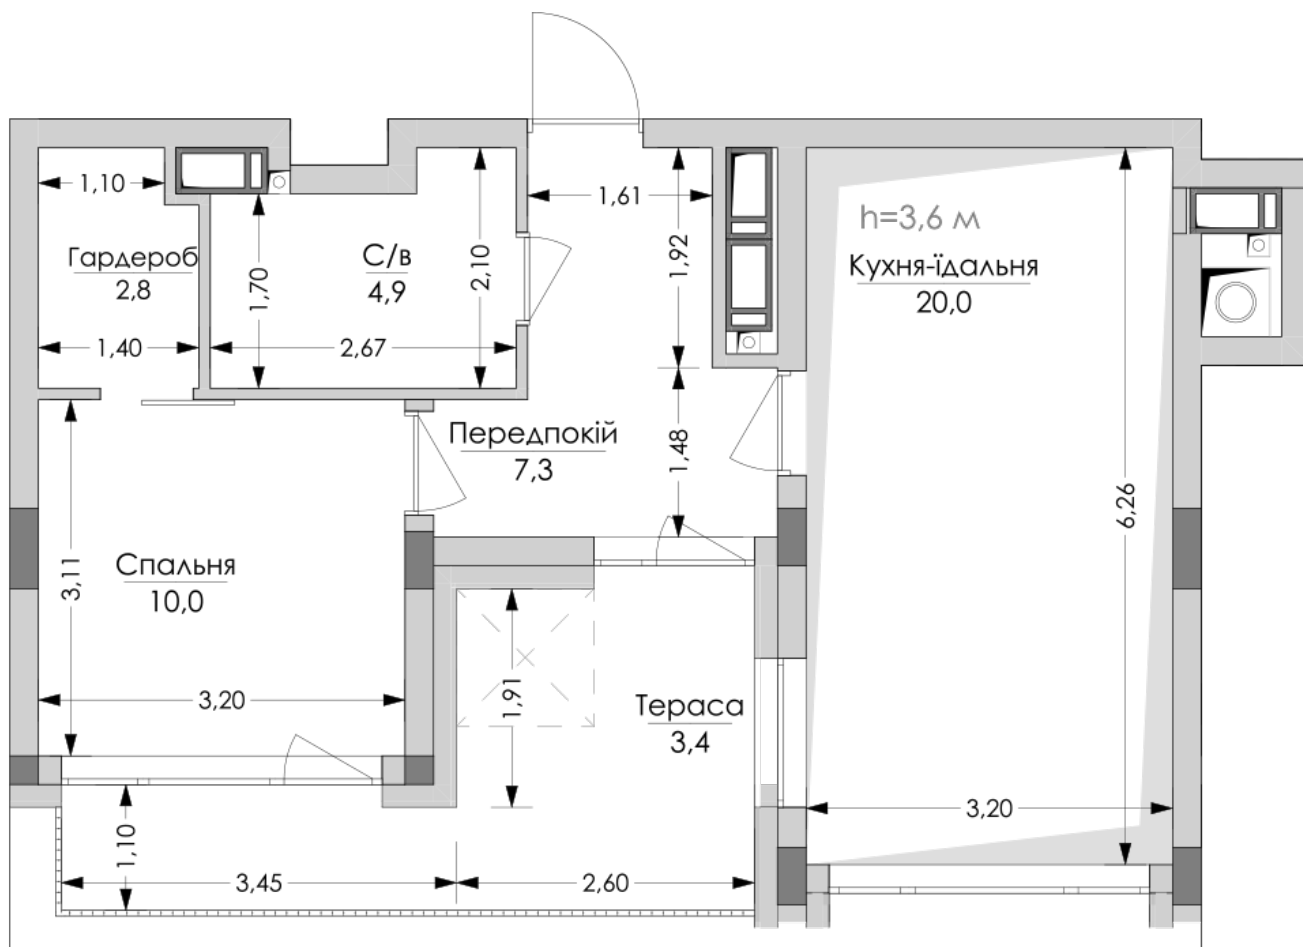

ЖК "Lypynsky"

lypynsky.nb.com.ua
068 430 82 08

Планировка 1 комнатной квартиры в доме по ул. Липинского, 4 (1 дом, 2 секция) - №7.2

№68

1К-1

48,3m²

№68

1К-1

48,3m²

Тип планировки: №7.2

Дом Липинского, 4 (1 дом, 2 секция)
1 комнатная, 7 Этаж

Характеристики

Общая площадь: 48.3 м²
Жилая площадь: 10 м²
Площадь кухни: 20 м²