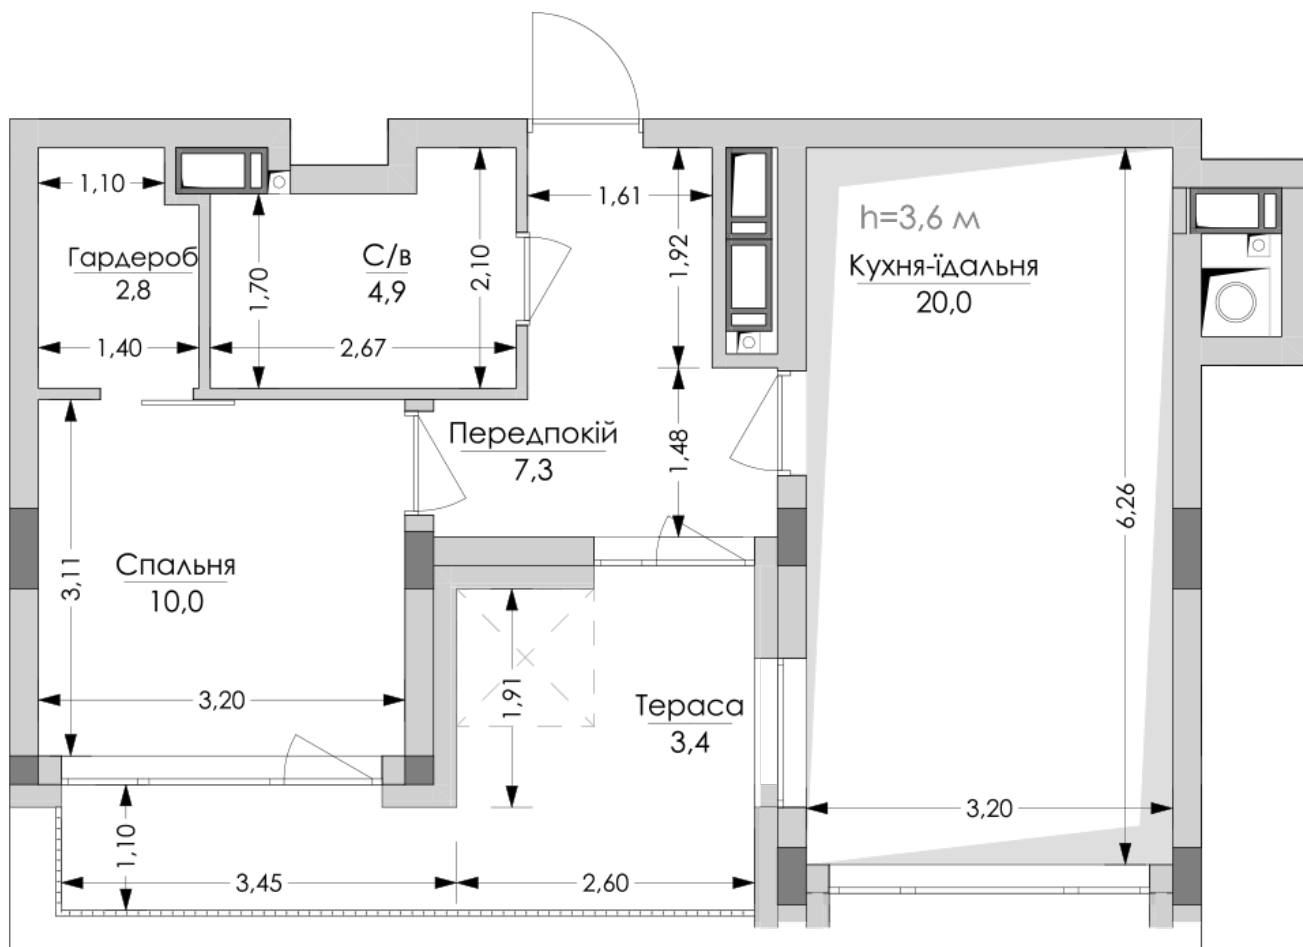

## Планировка 1 комнатной квартиры в доме по ул. Липинского, 4 (1 дом, 2 секция) - №7.2

№68

1К-1

48,3m<sup>2</sup>

## **Тип планировки: №7.2**

Дом Липинского, 4 (1 дом, 2 секция)  
1 комнатная, 7 Этаж

### **Характеристики**

Общая площадь: 48.3 м<sup>2</sup>

Жилая площадь: 10 м<sup>2</sup>

Площадь кухни: 20 м<sup>2</sup>