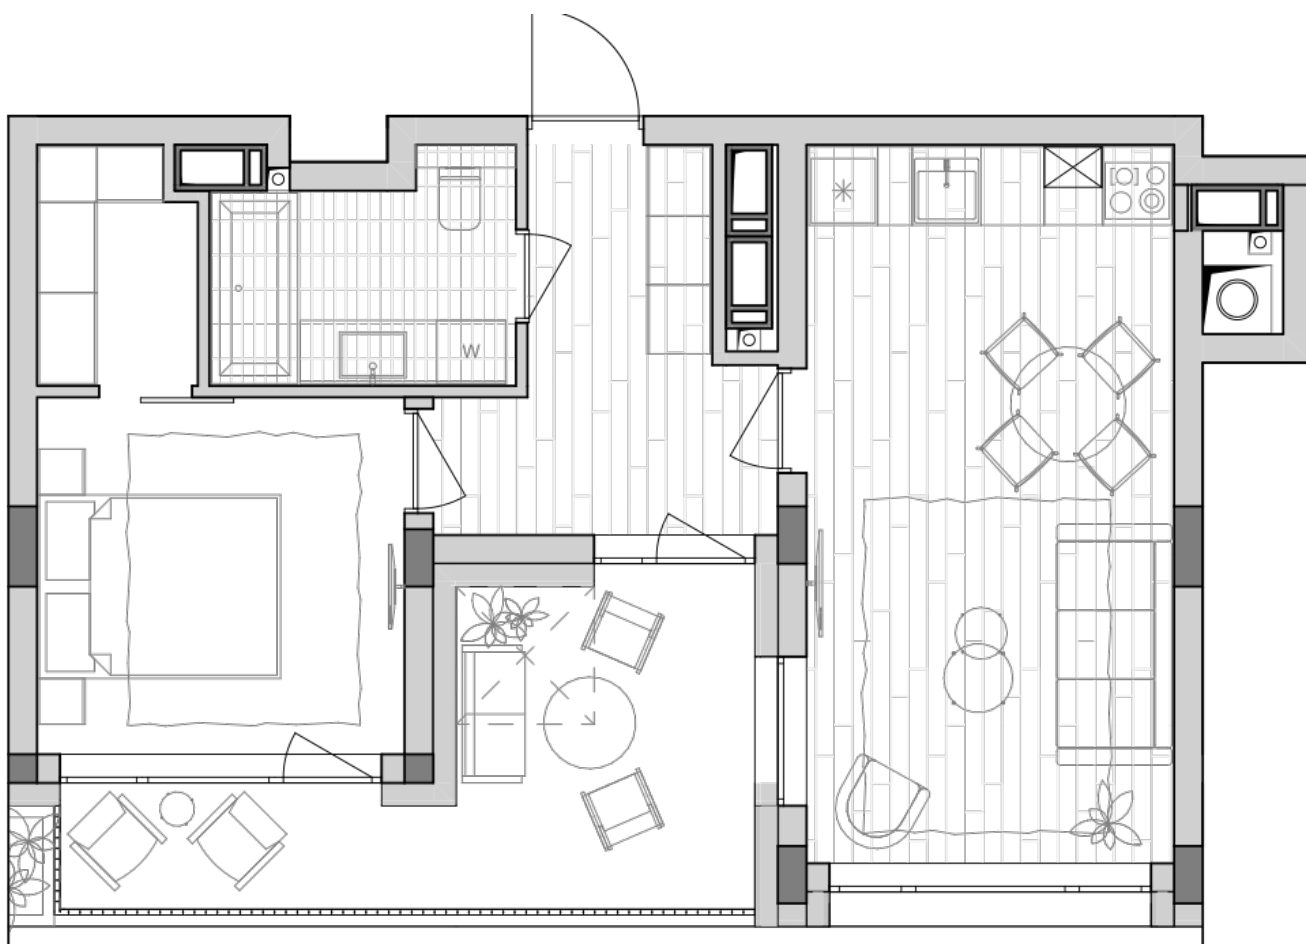

№68

1К-1

48,3m²

Тип планировки: №7.2

Дом Липинского, 4 (1 дом, 2 секция)
1 комнатная, 7 Этаж

Характеристики

Общая площадь: 48.3 м²
Жилая площадь: 10 м²
Площадь кухни: 20 м²