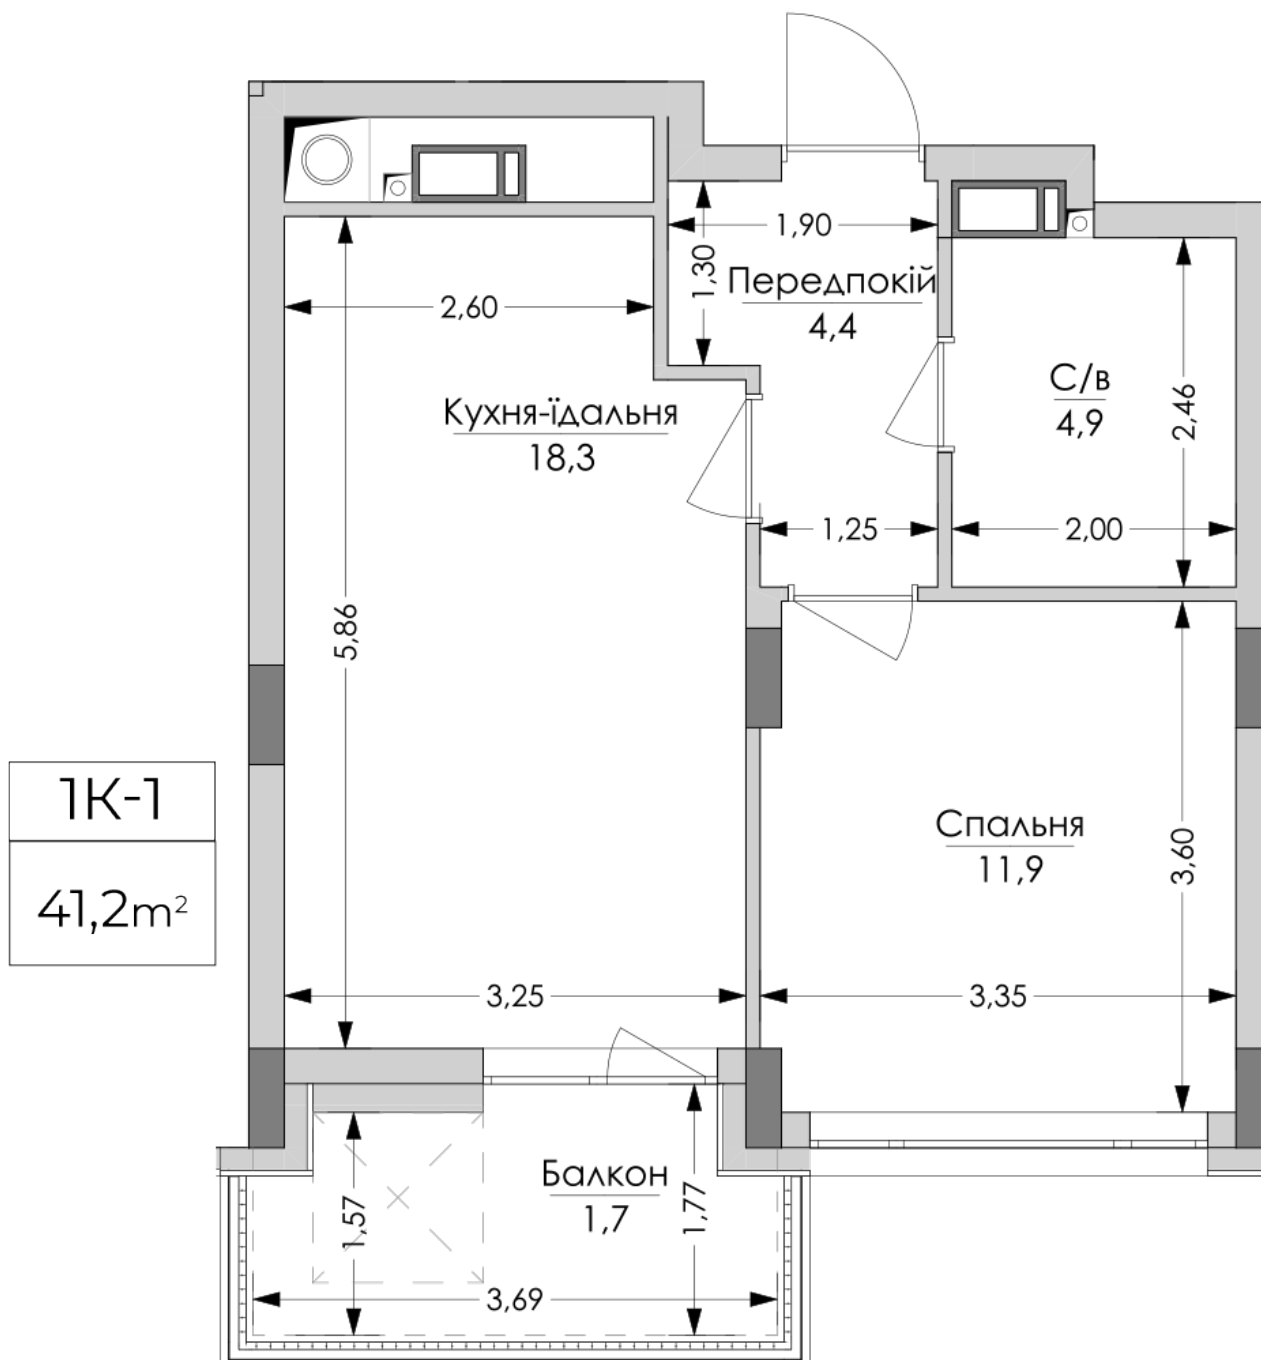

ЖК "Lypynsky"

lypynsky.nb.com.ua
068 430 82 08

Планировка 1 комнатной квартиры в доме по ул. Липинского, 4 (1 дом, 2 секция) - №2.3

Тип планировки: №2.3

Дом Липинского, 4 (1 дом, 2 секция)
1 комнатная, 2-6 Этаж

Характеристики

Общая площадь: 41.2 м²
Жилая площадь: 11.9 м²
Площадь кухни: 18.3 м²