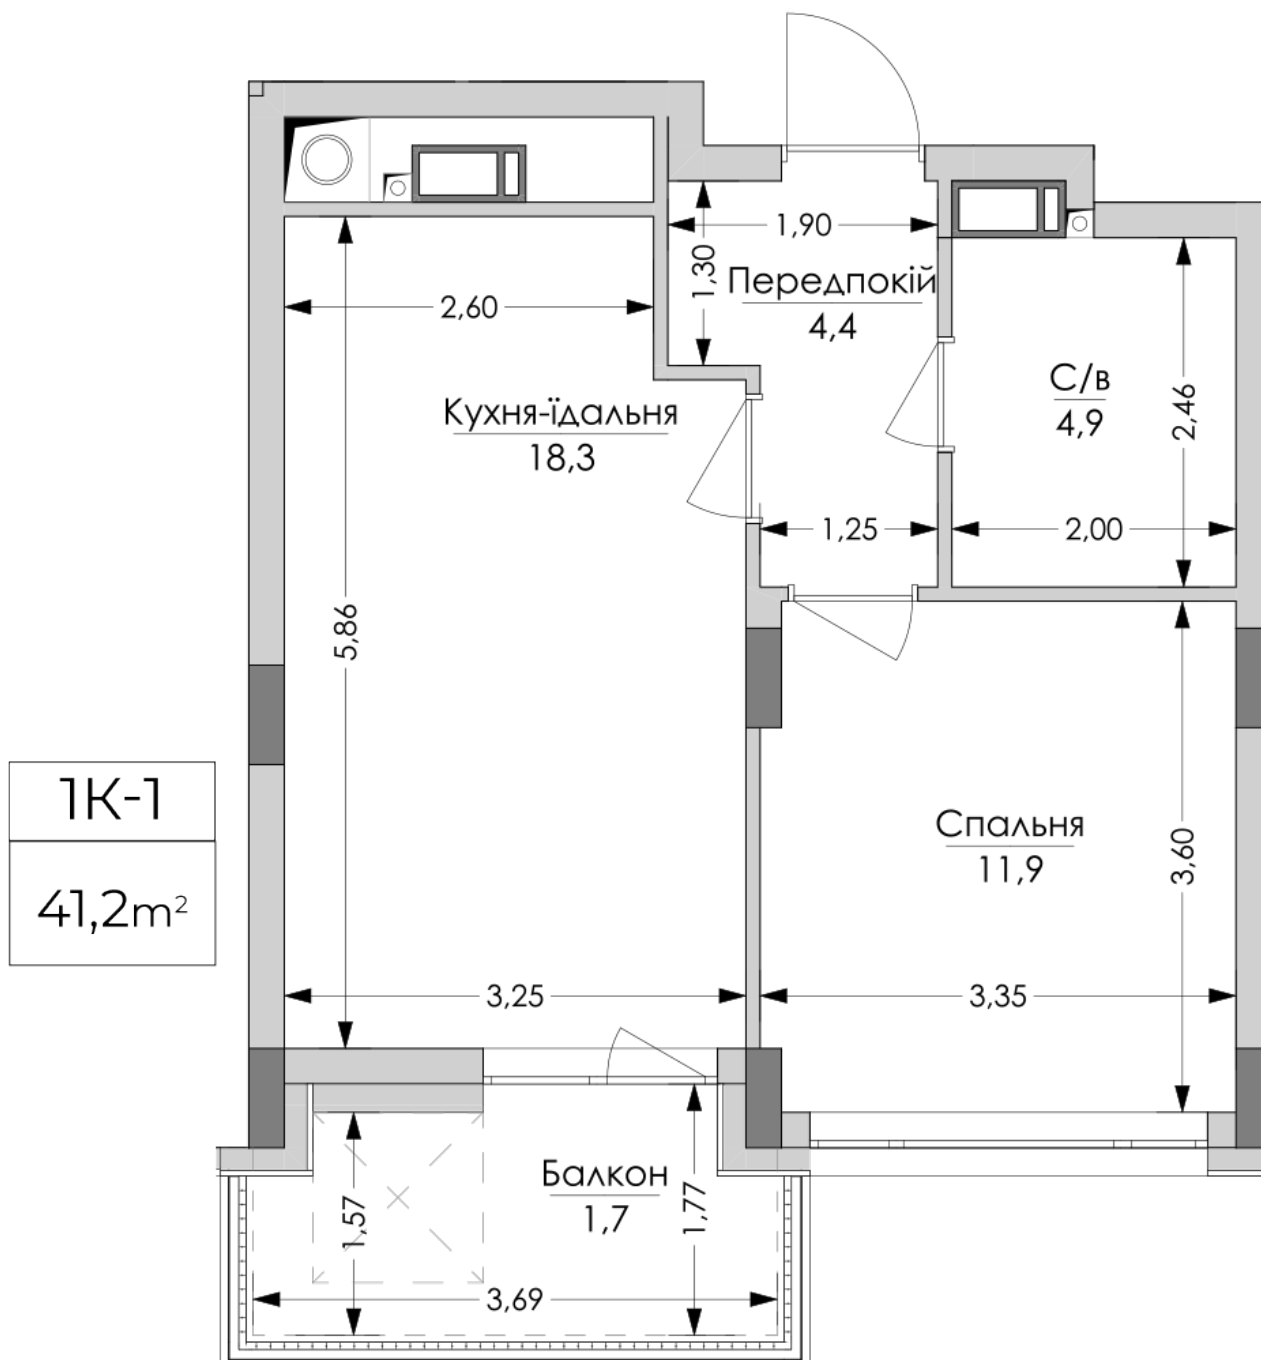

## Планировка 1 комнатной квартиры в доме по ул. Липинского, 4 (1 дом, 2 секция) - №2.3

### Тип планировки: №2.3

Дом Липинского, 4 (1 дом, 2 секция)  
1 комнатная, 2-6 Этаж

### Характеристики

Общая площадь: 41.2 м<sup>2</sup>  
Жилая площадь: 11.9 м<sup>2</sup>  
Площадь кухни: 18.3 м<sup>2</sup>