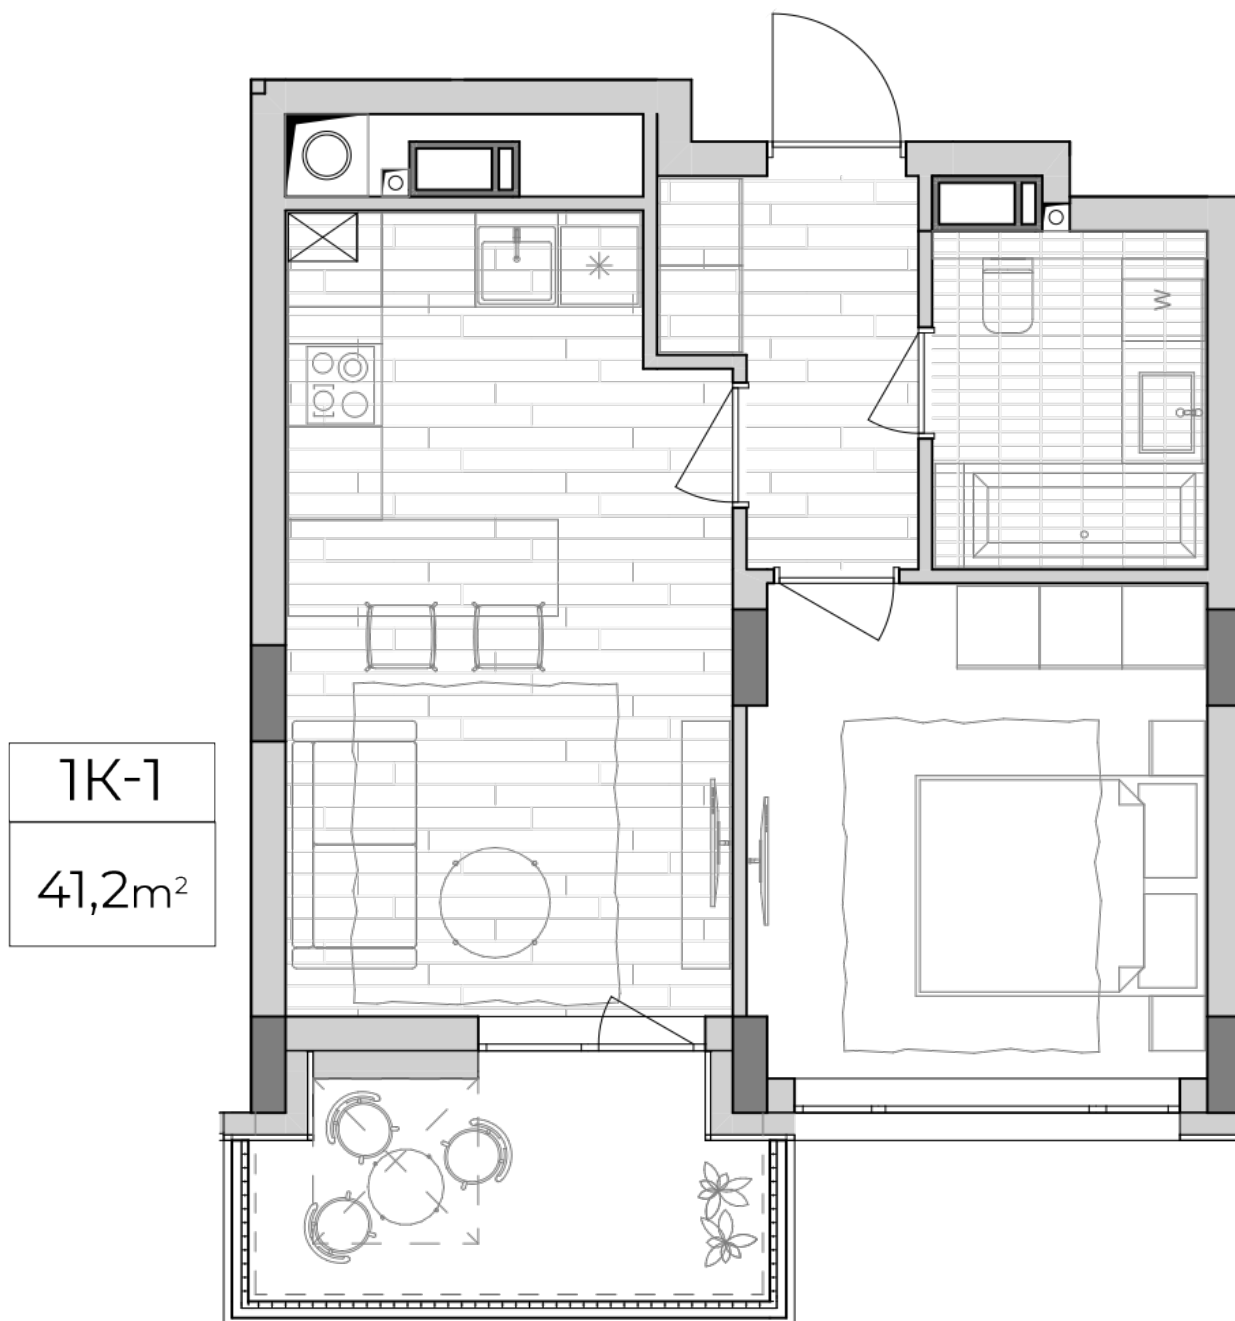

## Планировка 1 комнатной квартиры в доме по ул. Липинского, 4 (1 дом, 2 секция) - №2.3

### Тип планировки: №2.3

Дом Липинского, 4 (1 дом, 2 секция)  
1 комнатная, 2-6 Этаж

### Характеристики

Общая площадь: 41.2 м<sup>2</sup>  
Жилая площадь: 11.9 м<sup>2</sup>  
Площадь кухни: 18.3 м<sup>2</sup>