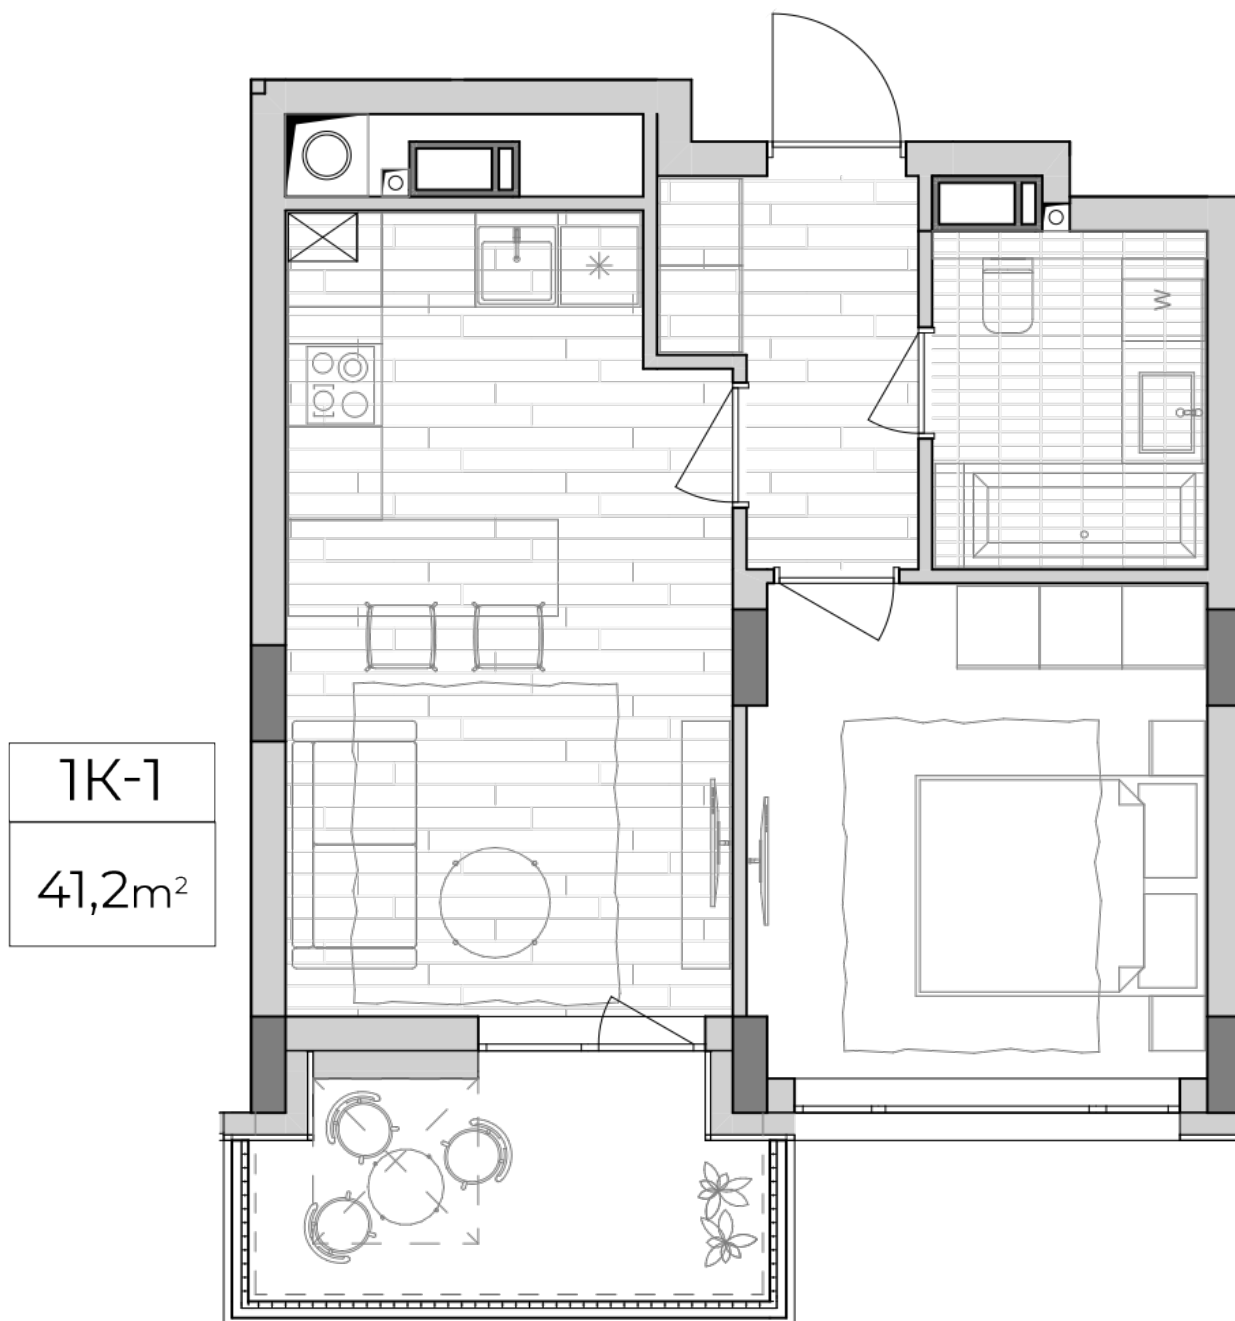

ЖК "Lypynsky"

lypynsky.nb.com.ua
068 430 82 08

Планировка 1 комнатной квартиры в доме по ул. Липинского, 4 (1 дом, 2 секция) - №2.3

Тип планировки: №2.3

Дом Липинского, 4 (1 дом, 2 секция)
1 комнатная, 2-6 Этаж

Характеристики

Общая площадь: 41.2 м²
Жилая площадь: 11.9 м²
Площадь кухни: 18.3 м²