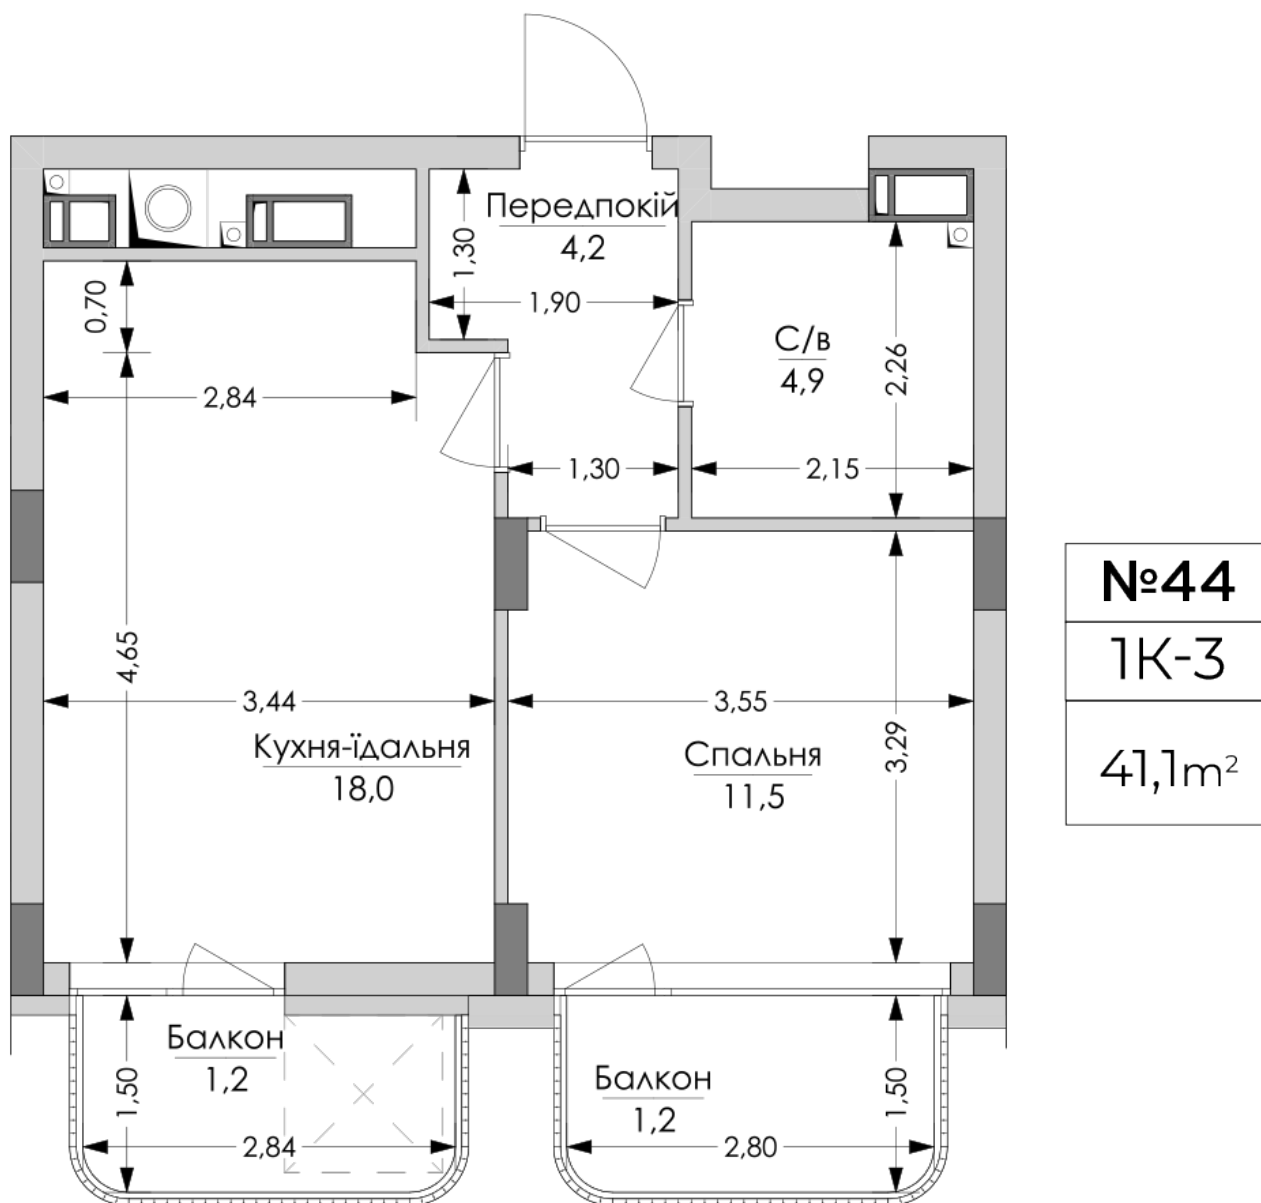

ЖК "Lypynsky"

lypynsky.nb.com.ua

068 430 82 08

Планировка 1 комнатной квартиры в доме по ул. Липинского, 4 (1 дом, 1 секция) - №9.3

№44
1К-3
41,1m²

Тип планировки: №9.3

Дом Липинского, 4 (1 дом, 1 секция)
1 комнатная, 9 Этаж

Характеристики

Общая площадь: 41.1 м²
Жилая площадь: 11.5 м²
Площадь кухни: 18 м²