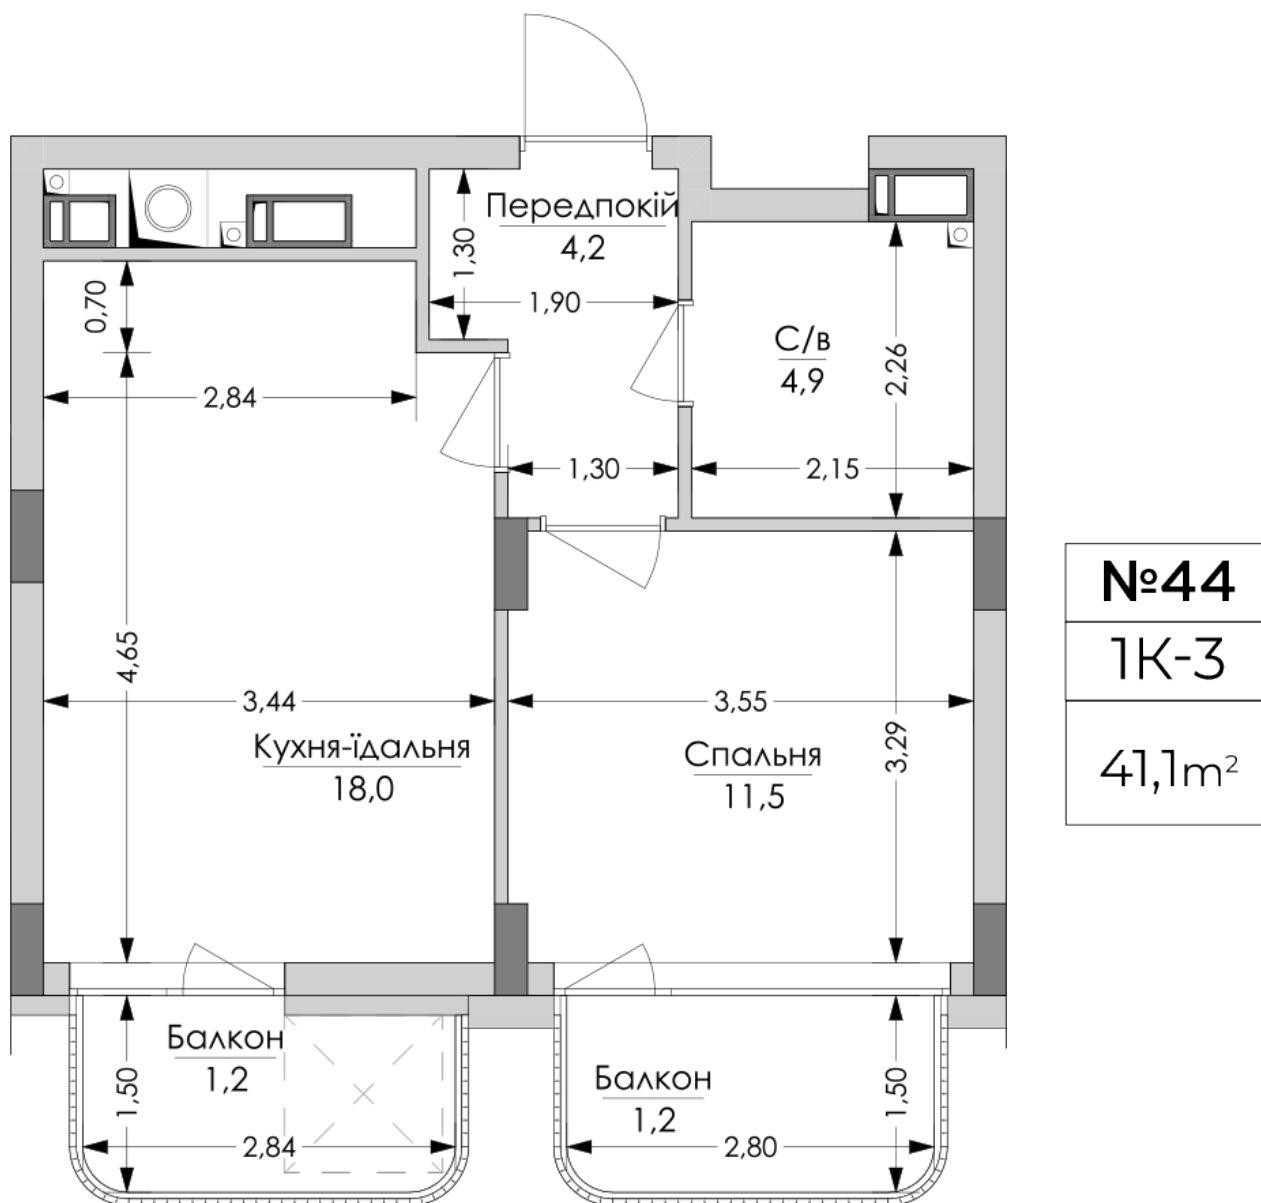

ЖК "Lypynsky"

lypynsky.nb.com.ua
068 430 82 08

Планировка 1 комнатной квартиры в доме по ул. Липинского, 4 (1 дом, 1 секция) - №9.3

№44
1К-3
41,1m²

Тип планировки: №9.3

Дом Липинского, 4 (1 дом, 1 секция)
1 комнатная, 9 Этаж

Характеристики

Общая площадь: 41.1 м²
Жилая площадь: 11.5 м²
Площадь кухни: 18 м²