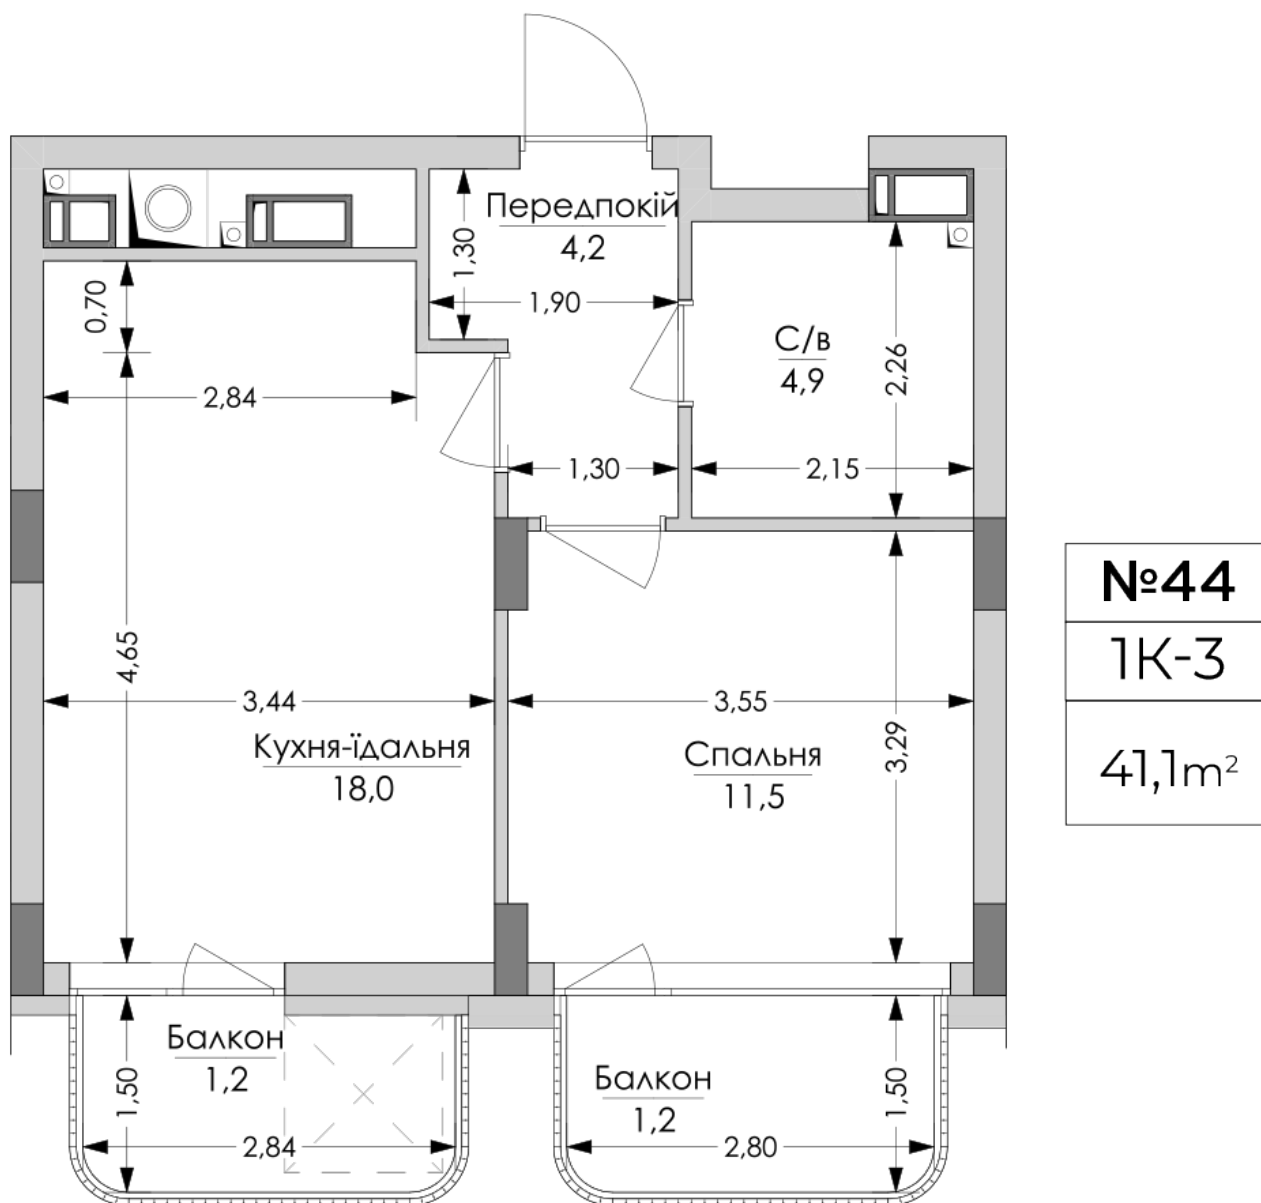

ЖК "Lypynsky"

lypynsky.nb.com.ua
068 430 82 08

Планировка 1 комнатной квартиры в доме по ул. Липинского, 4 (1 дом, 1 секция) - №9.3

Тип планировки: №9.3

Дом Липинского, 4 (1 дом, 1 секция)
1 комнатная, 9 Этаж

Характеристики

Общая площадь: 41.1 м²

Жилая площадь: 11.5 м²

Площадь кухни: 18 м²