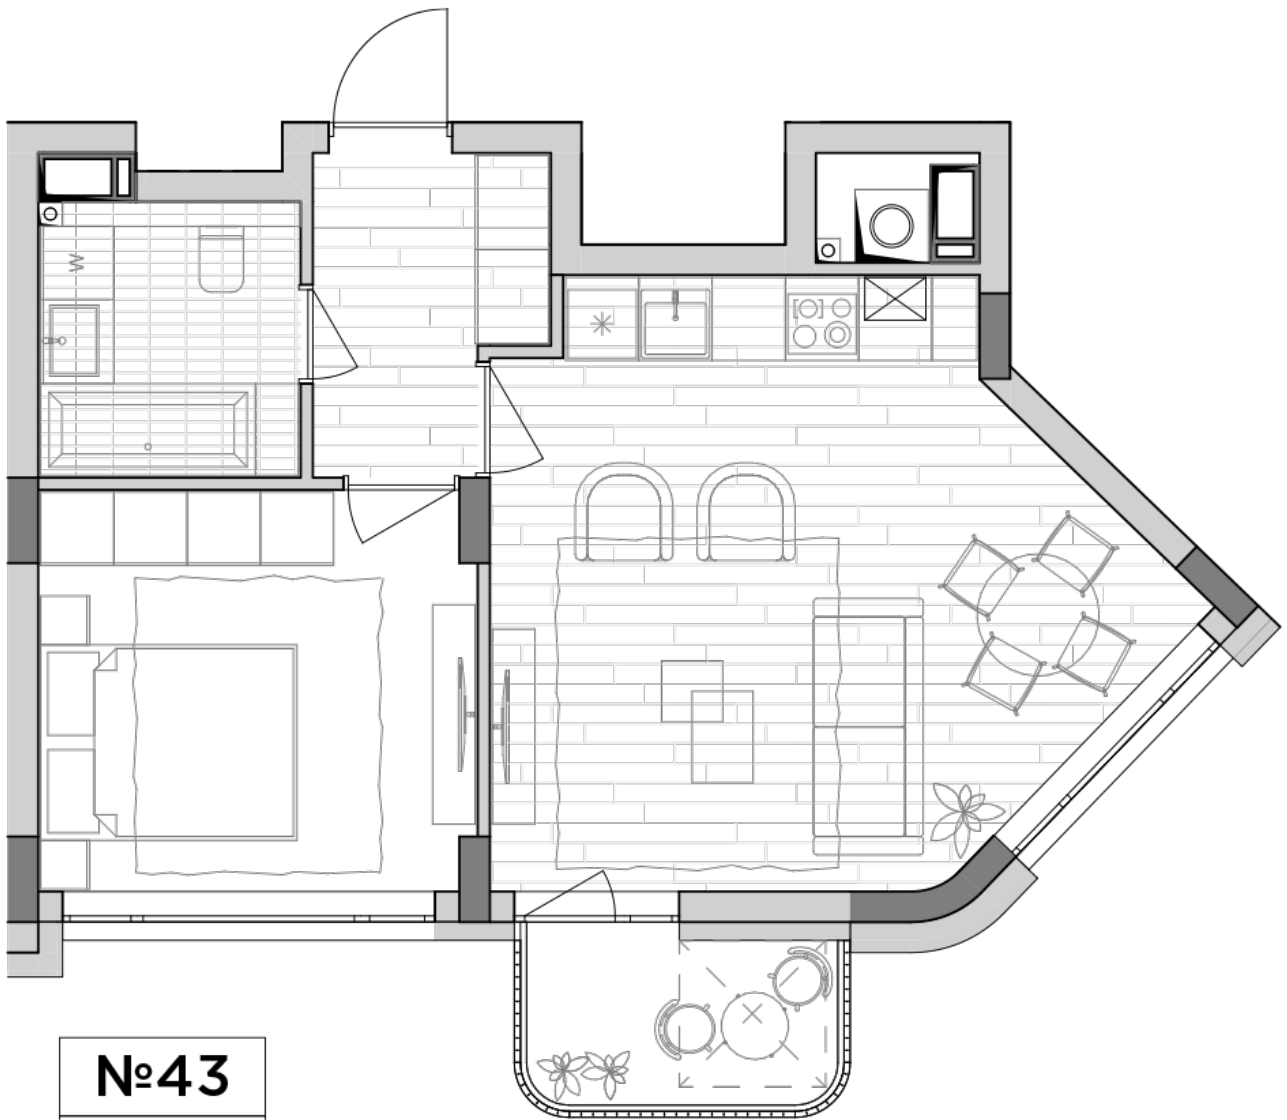

ЖК "Lypynsky"

lypynsky.nb.com.ua

068 430 82 08

Планировка 1 комнатной квартиры в доме по ул. Липинского, 4 (1 дом, 1 секция) - №9.2

№43
1К-2
45,7m²

№43

1К-2

45,7m²

Тип планировки: №9.2

Дом Липинского, 4 (1 дом, 1 секция)
1 комнатная, 9 Этаж

Характеристики

Общая площадь: 45.7 м²
Жилая площадь: 11.7 м²
Площадь кухни: 23.5 м²