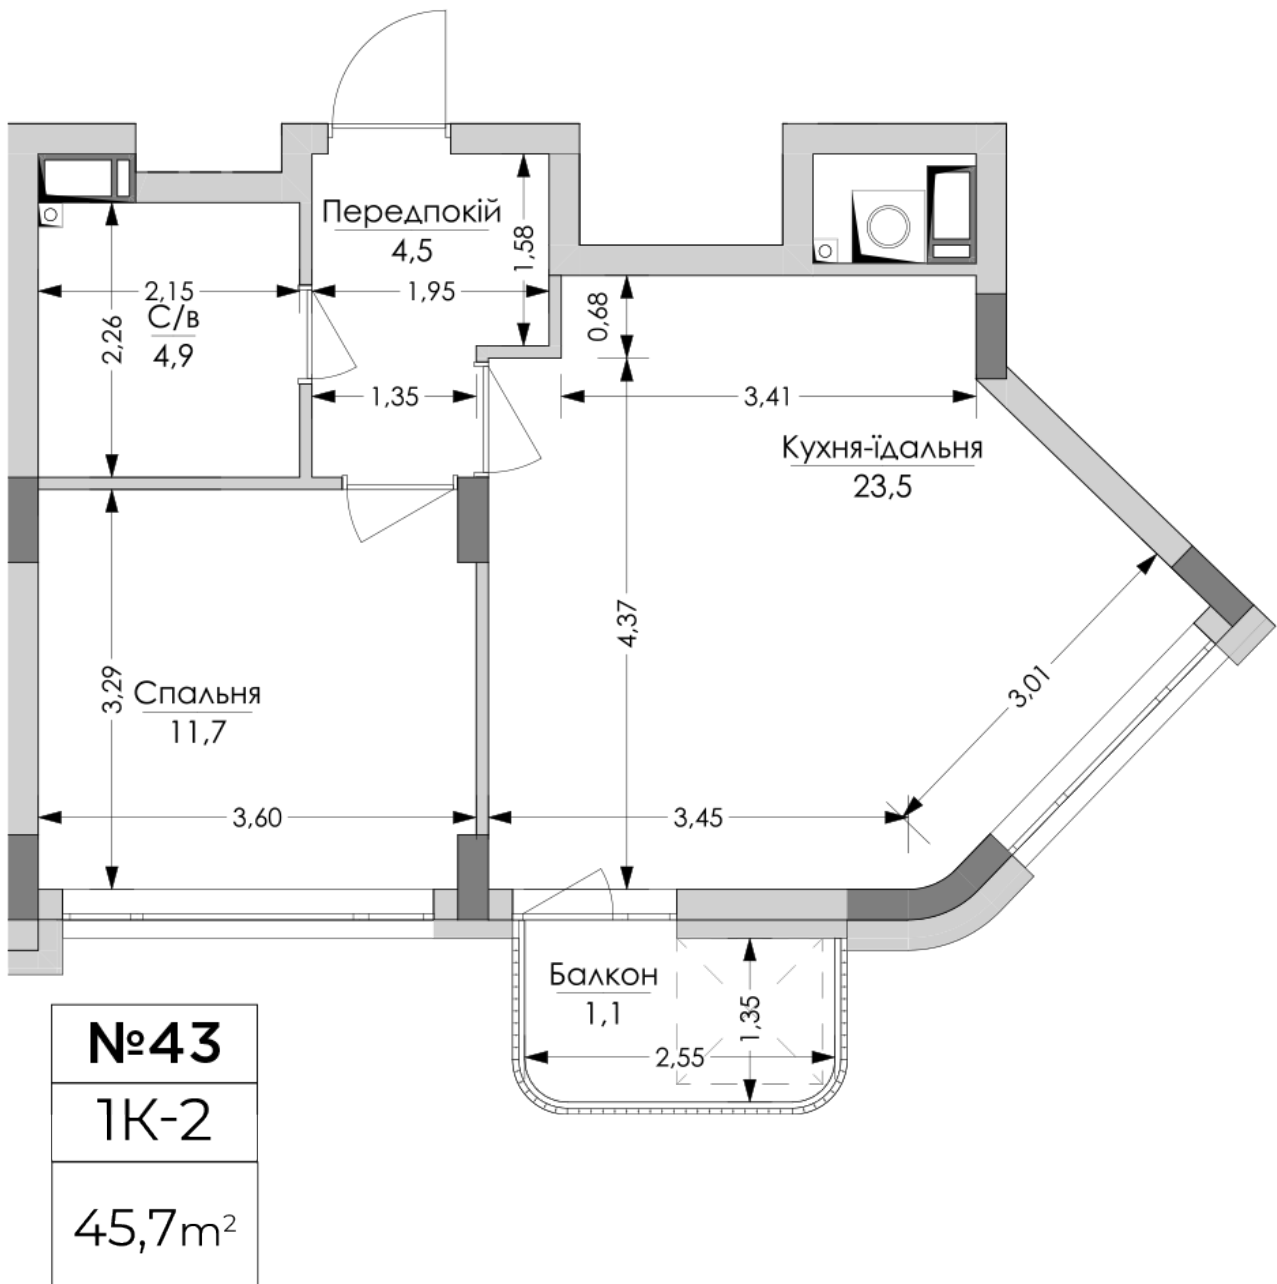

## Планировка 1 комнатной квартиры в доме по ул. Липинского, 4 (1 дом, 1 секция) - №9.2

## **Тип планировки: №9.2**

Дом Липинского, 4 (1 дом, 1 секция)  
1 комнатная, 9 Этаж

### **Характеристики**

Общая площадь: 45.7 м<sup>2</sup>

Жилая площадь: 11.7 м<sup>2</sup>

Площадь кухни: 23.5 м<sup>2</sup>