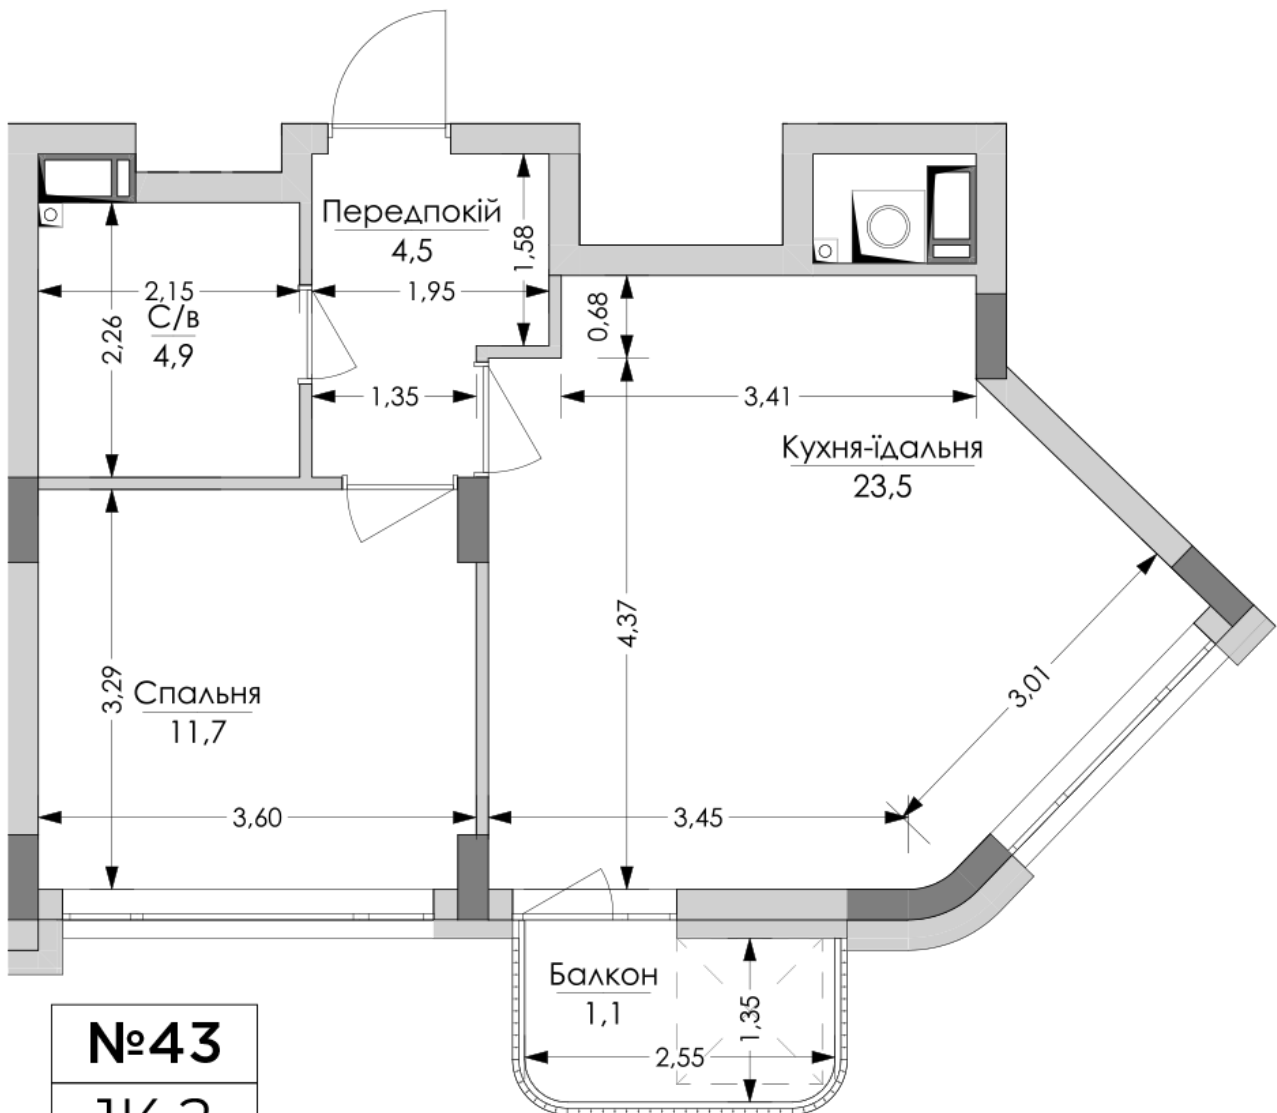

ЖК "Lypynsky"

lypynsky.nb.com.ua

068 430 82 08

Планировка 1 комнатной квартиры в доме по ул. Липинского, 4 (1 дом, 1 секция) - №9.2

№43
1К-2
45,7m²

№43

1К-2

45,7m²

Тип планировки: №9.2

Дом Липинского, 4 (1 дом, 1 секция)
1 комнатная, 9 Этаж

Характеристики

Общая площадь: 45.7 м²
Жилая площадь: 11.7 м²
Площадь кухни: 23.5 м²