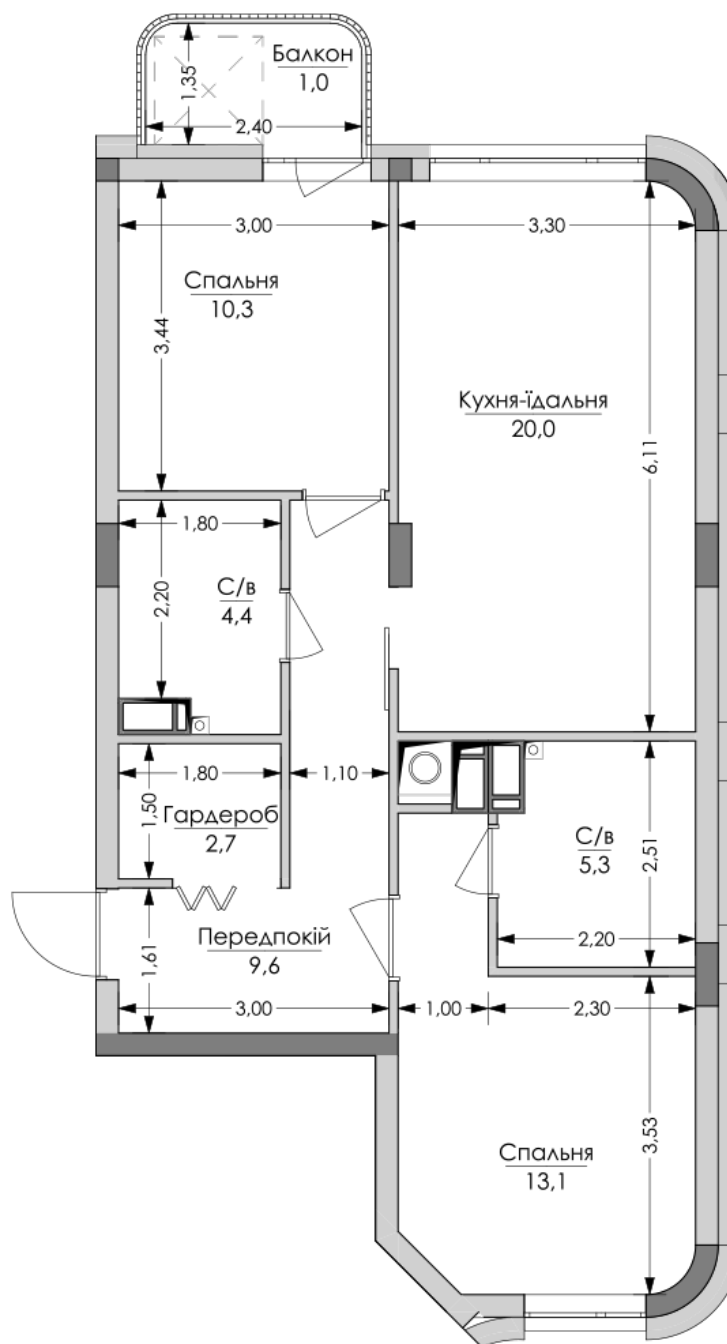

ЖК "Lypynsky"

lypynsky.nb.com.ua
068 430 82 08

Планировка 2 комнатной квартиры в доме по ул. Липинского, 4 (1 дом, 1 секция) - №8.4

№41

2К-1

66,4m²

№41

2К-1

66,4m²

Тип планировки: №8.4

Дом Липинского, 4 (1 дом, 1 секция)
2 комнатная, 8 Этаж

Характеристики

Общая площадь: 66.4 м²
Жилая площадь: 23.4 м²
Площадь кухни: 20 м²