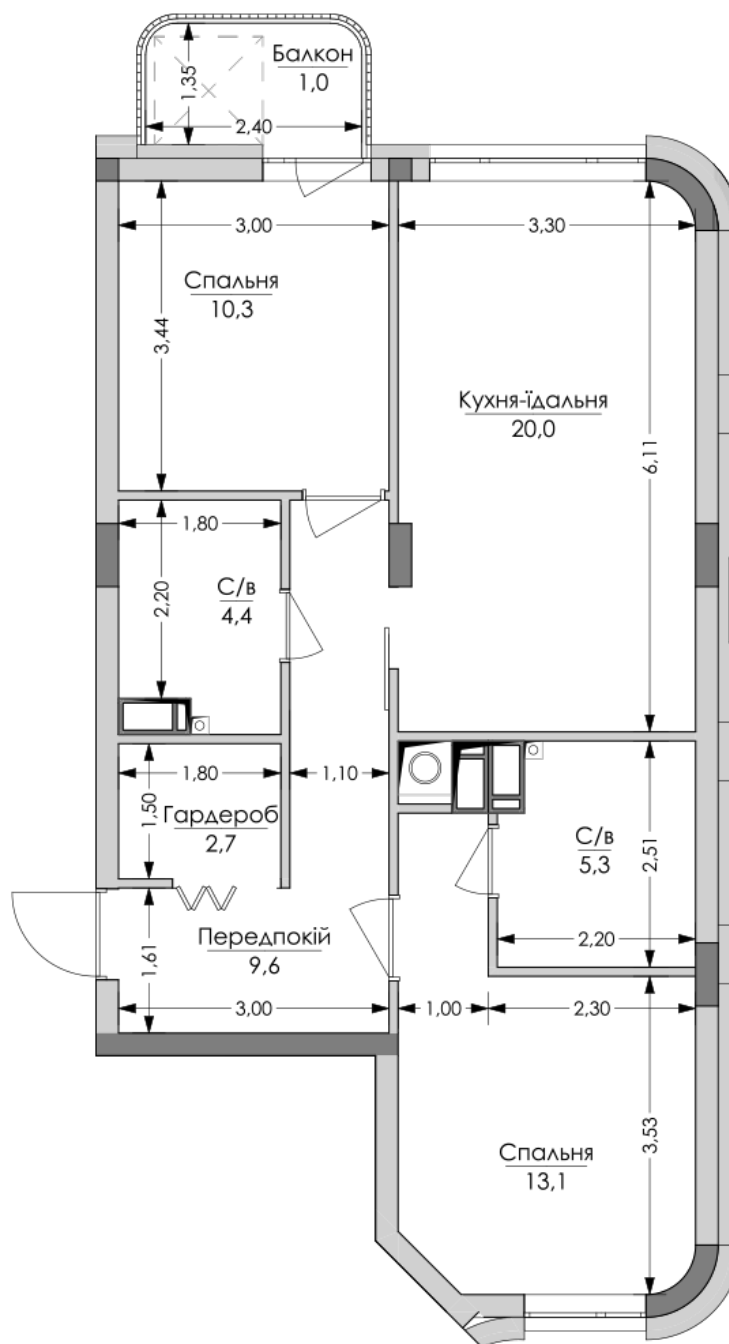

## Планировка 2 комнатной квартиры в доме по ул. Липинского, 4 (1 дом, 1 секция) - №8.4

№41

2К-1

66,4m<sup>2</sup>

## **Тип планировки: №8.4**

Дом Липинского, 4 (1 дом, 1 секция)  
2 комнатная, 8 Этаж

### **Характеристики**

Общая площадь: 66.4 м<sup>2</sup>

Жилая площадь: 23.4 м<sup>2</sup>

Площадь кухни: 20 м<sup>2</sup>