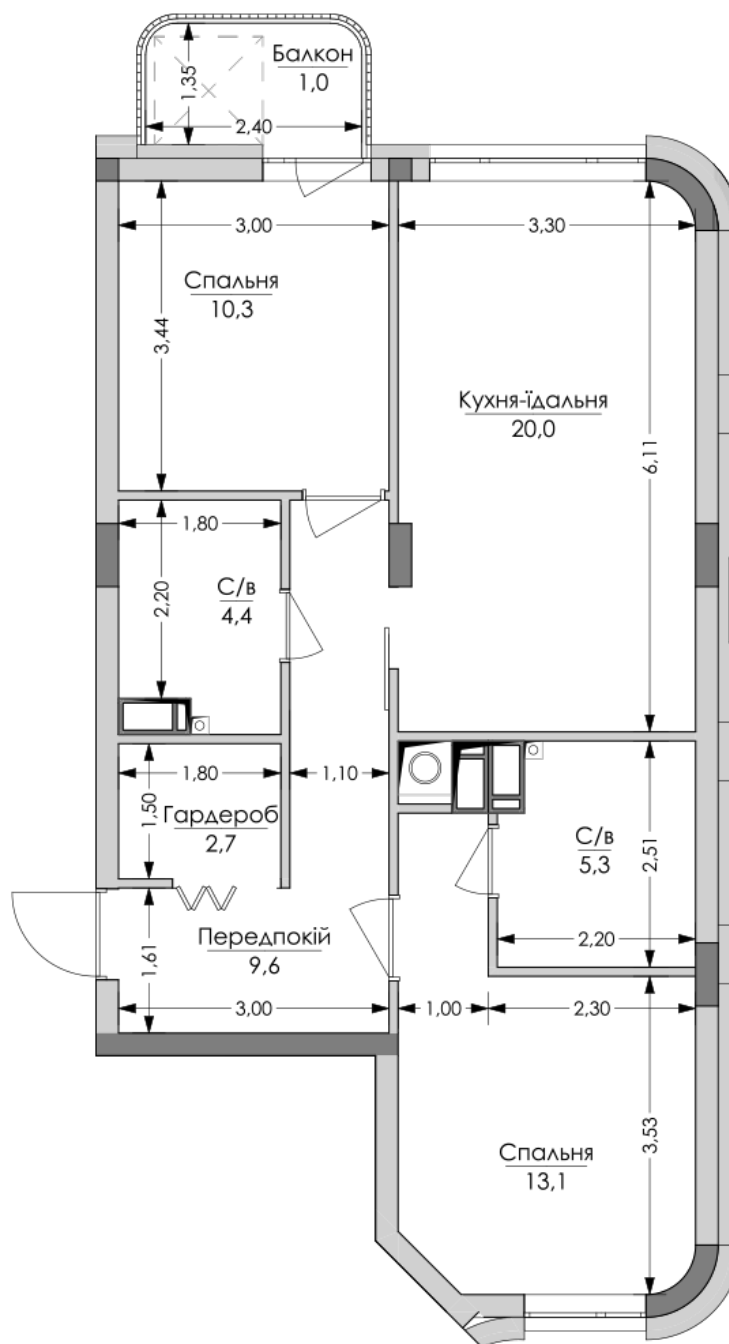

## Планировка 2 комнатной квартиры в доме по ул. Липинского, 4 (1 дом, 1 секция) - №8.4

№41

2К-1

66,4m<sup>2</sup>

№41

2К-1

66,4m<sup>2</sup>

### Тип планировки: №8.4

Дом Липинского, 4 (1 дом, 1 секция)  
2 комнатная, 8 Этаж

### Характеристики

Общая площадь: 66.4 м<sup>2</sup>  
Жилая площадь: 23.4 м<sup>2</sup>  
Площадь кухни: 20 м<sup>2</sup>