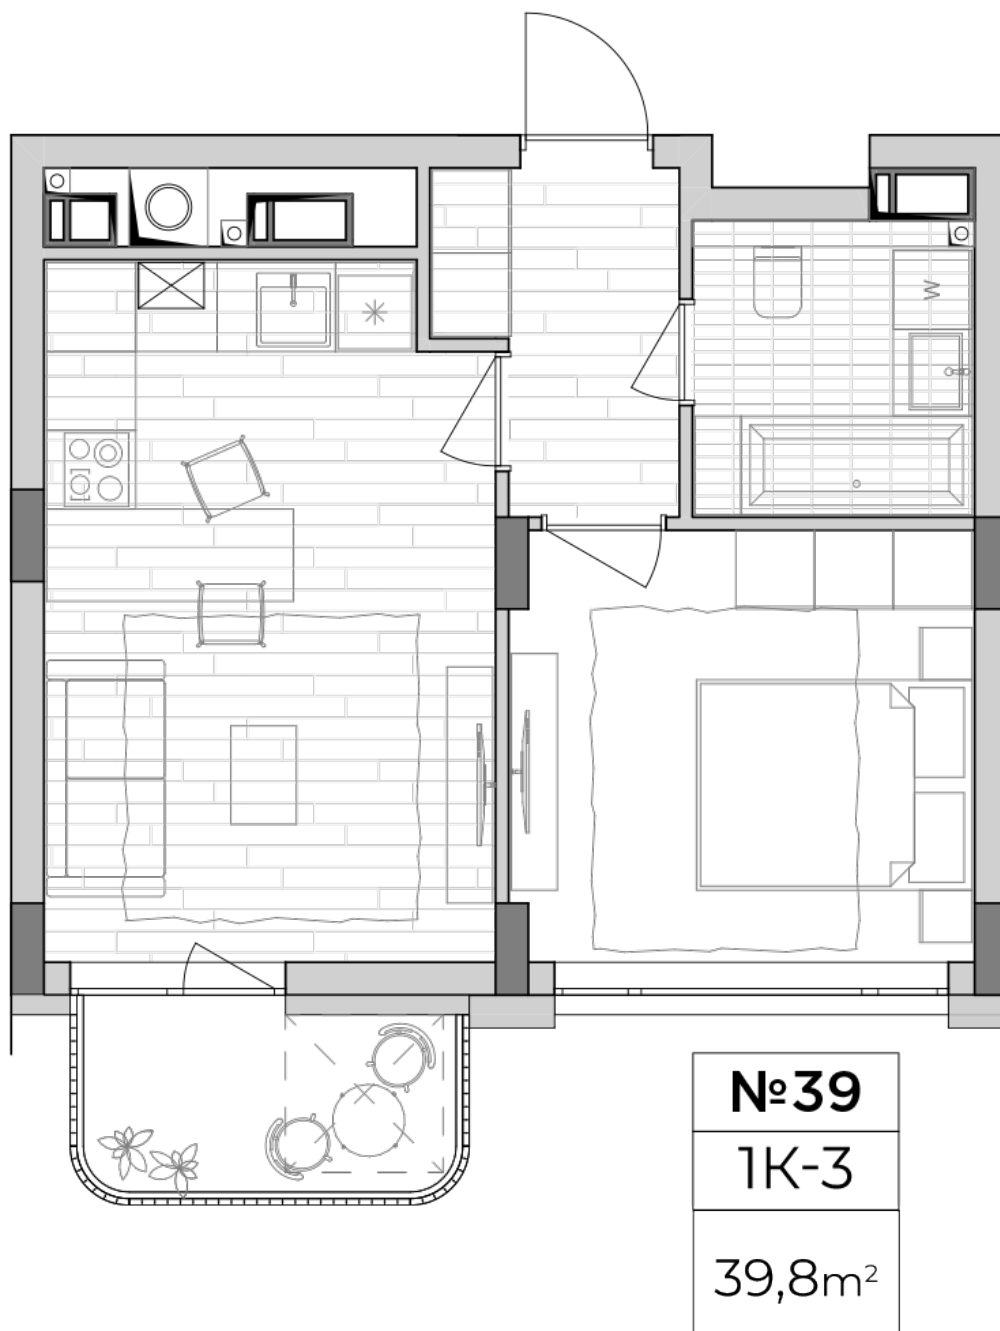

ЖК "Lypynsky"

lypynsky.nb.com.ua
068 430 82 08

Планировка 1 комнатной квартиры в доме по ул. Липинского, 4 (1 дом, 1 секция) - №8.3

Тип планировки: №8.3

Дом Липинского, 4 (1 дом, 1 секция)
1 комнатная, 8 Этаж

Характеристики

Общая площадь: 39.8 м²
Жилая площадь: 11.5 м²
Площадь кухни: 18 м²