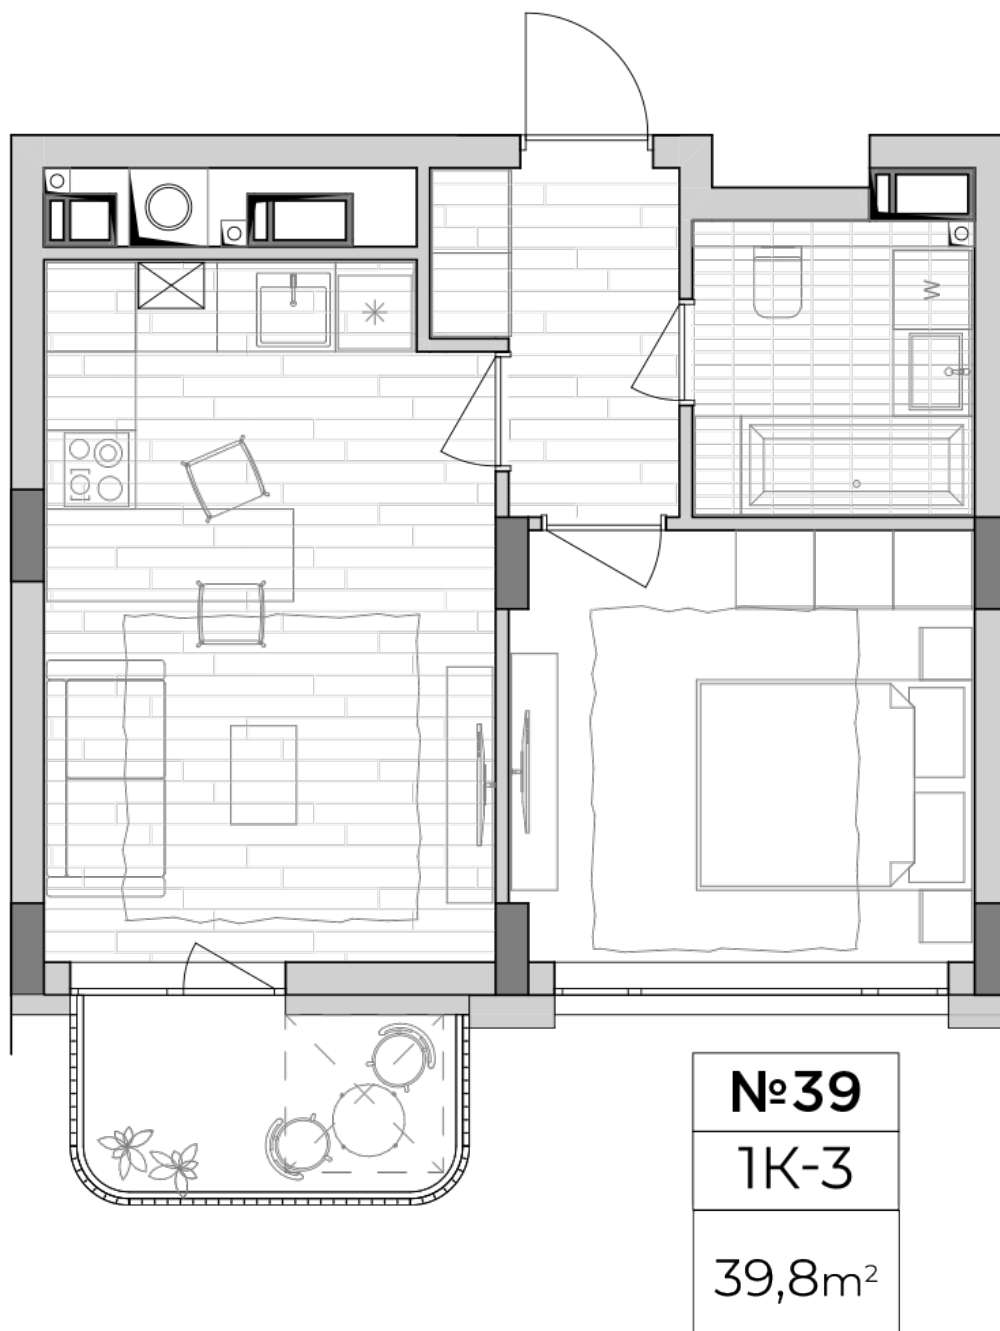

## Планировка 1 комнатной квартиры в доме по ул. Липинского, 4 (1 дом, 1 секция) - №8.3

### Тип планировки: №8.3

Дом Липинского, 4 (1 дом, 1 секция)  
1 комнатная, 8 Этаж

### Характеристики

Общая площадь: 39.8 м<sup>2</sup>  
Жилая площадь: 11.5 м<sup>2</sup>  
Площадь кухни: 18 м<sup>2</sup>