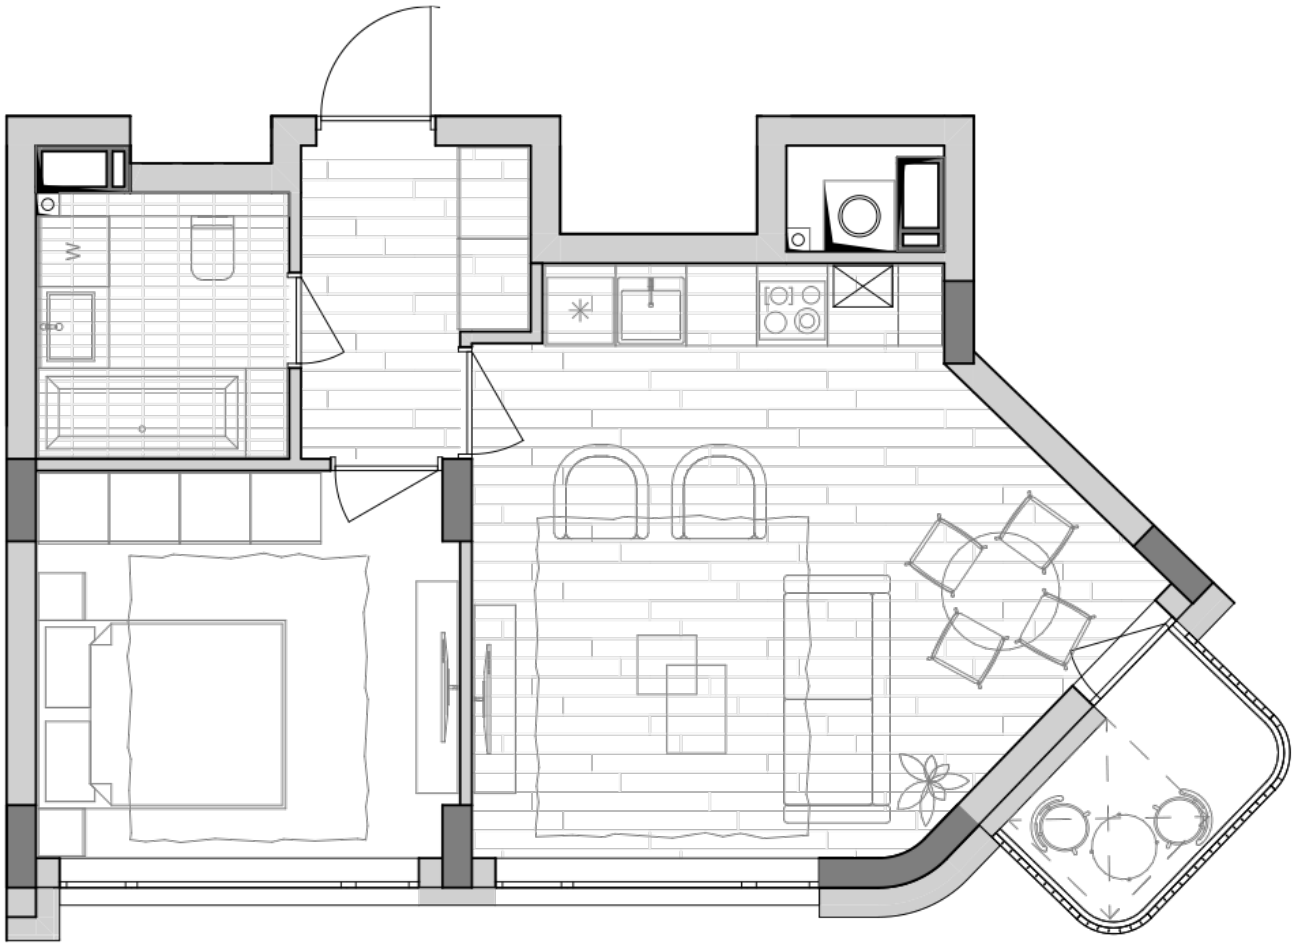

ЖК "Lypynsky"

lypynsky.nb.com.ua
068 430 82 08

Планировка 1 комнатной квартиры в доме по ул. Липинского, 4 (1 дом, 1 секция) - №8.2

№38

1К-2

45,5m²

№38

1К-2

45,5m²

Тип планировки: №8.2

Дом Липинского, 4 (1 дом, 1 секция)
1 комнатная, 8 Этаж

Характеристики

Общая площадь: 45.5 м²
Жилая площадь: 11.7 м²
Площадь кухни: 23.5 м²