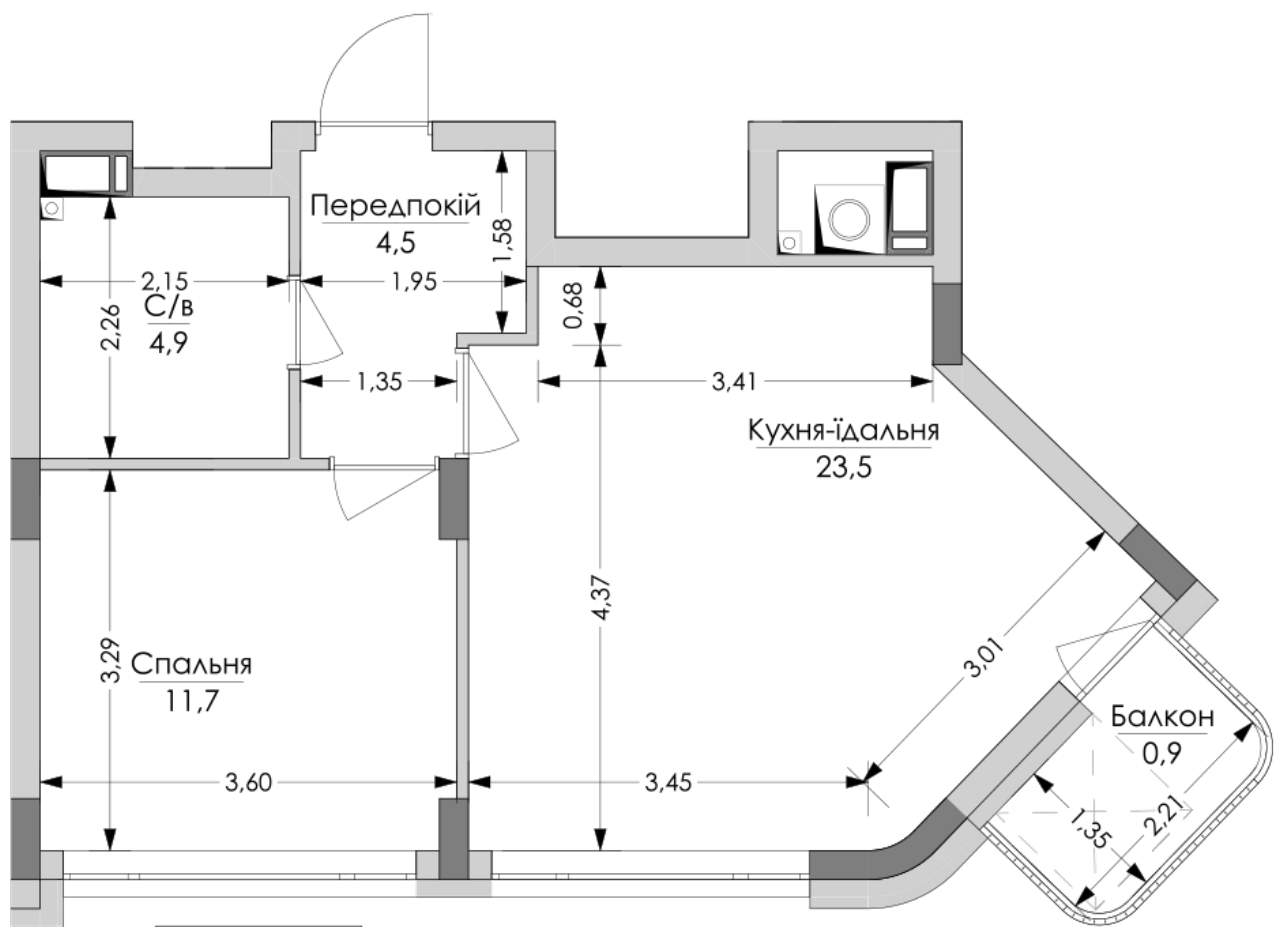

ЖК "Lypynsky"

lypynsky.nb.com.ua
068 430 82 08

Планировка 1 комнатной квартиры в доме по ул. Липинского, 4 (1 дом, 1 секция) - №8.2

№38

1К-2

45,5m²

№38

1К-2

45,5m²

Тип планировки: №8.2

Дом Липинского, 4 (1 дом, 1 секция)
1 комнатная, 8 Этаж

Характеристики

Общая площадь: 45.5 м²
Жилая площадь: 11.7 м²
Площадь кухни: 23.5 м²