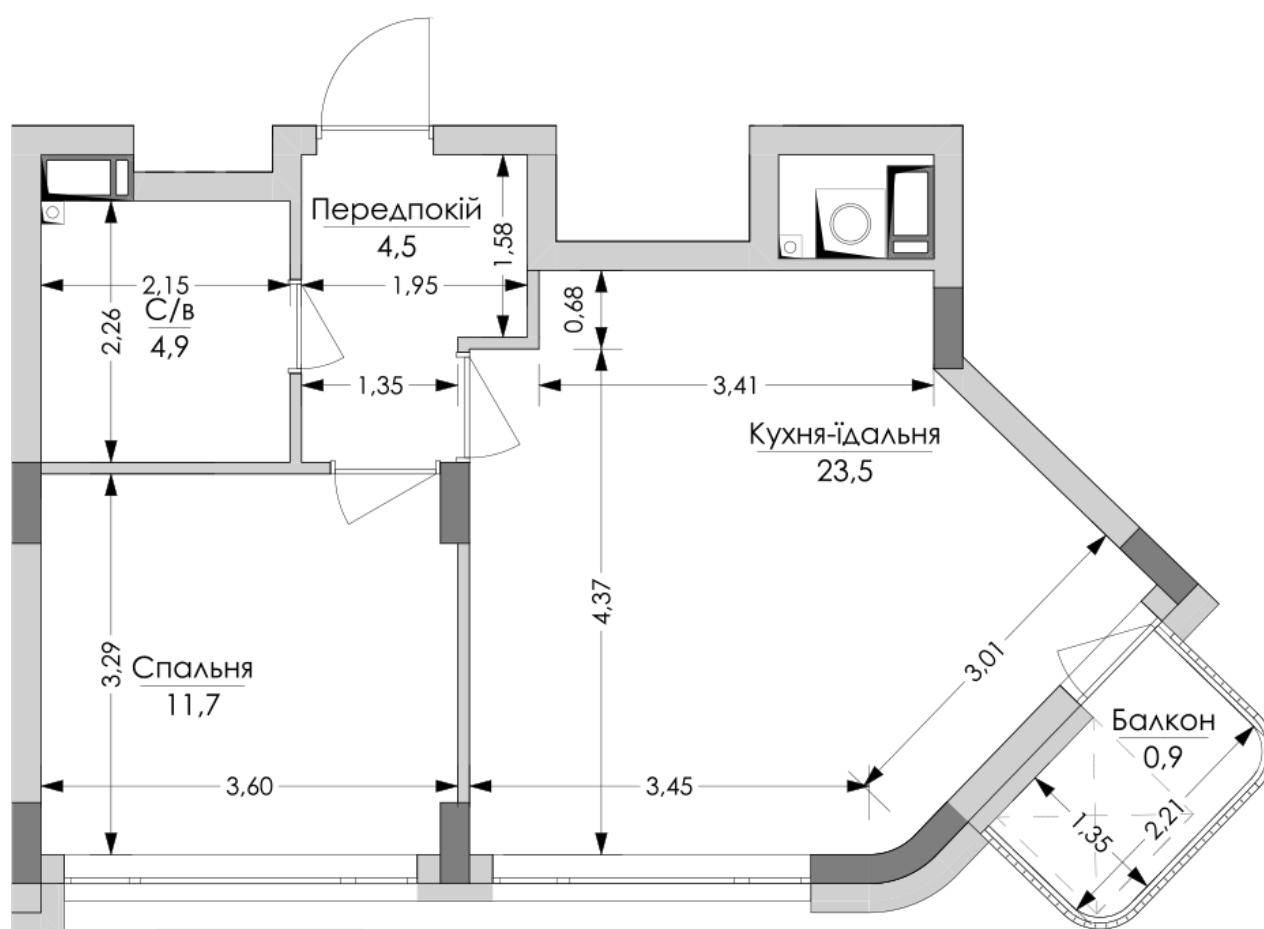

ЖК "Lypynsky"

lypynsky.nb.com.ua
068 430 82 08

Планировка 1 комнатной квартиры в доме по ул. Липинского, 4 (1 дом, 1 секция) - №8.2

№38

1К-2

45,5m²

№38

1К-2

45,5m²

Тип планировки: №8.2

Дом Липинского, 4 (1 дом, 1 секция)
1 комнатная, 8 Этаж

Характеристики

Общая площадь: 45.5 м²
Жилая площадь: 11.7 м²
Площадь кухни: 23.5 м²