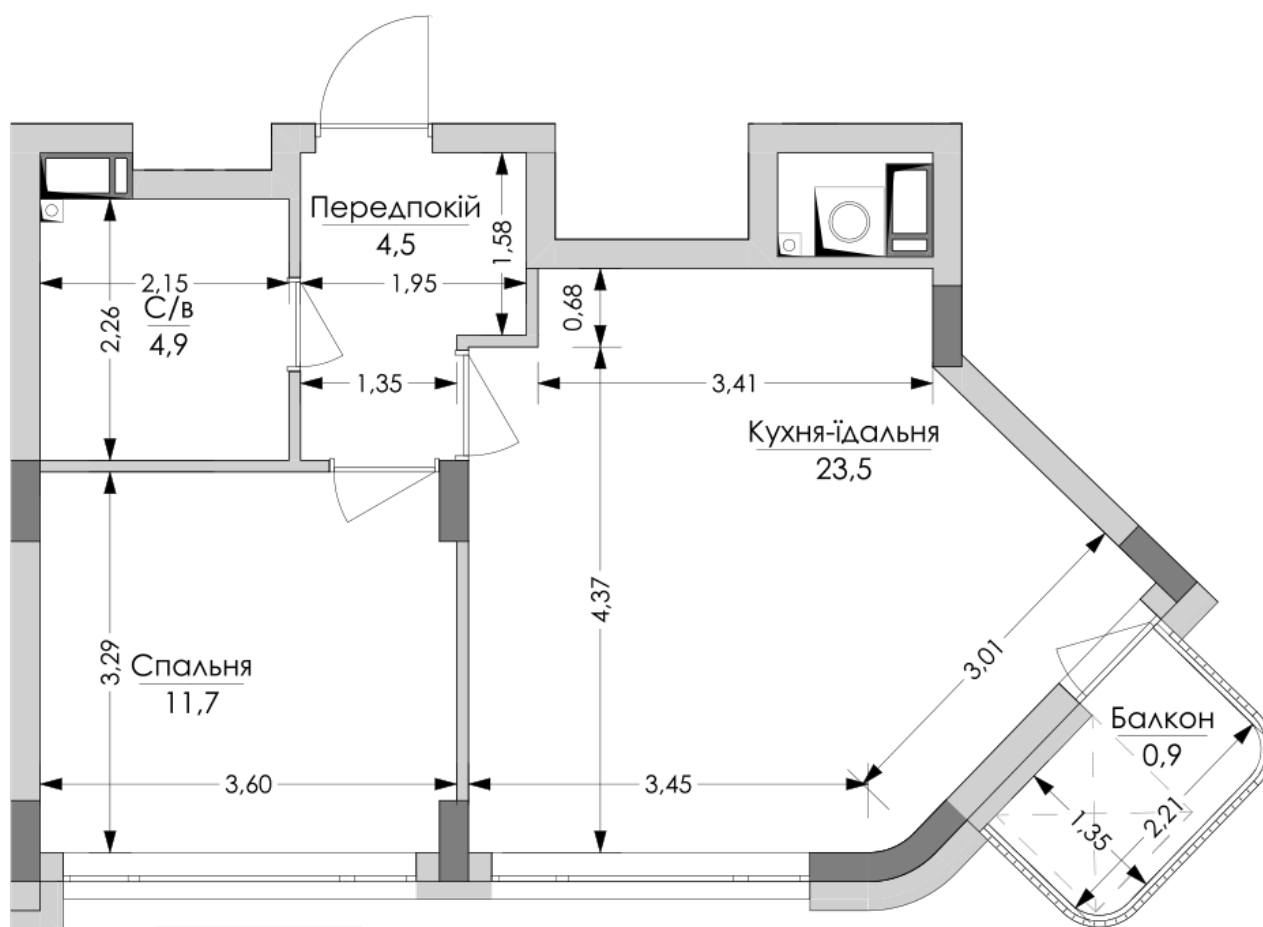

ЖК "Lypynsky"

lypynsky.nb.com.ua
068 430 82 08

Планировка 1 комнатной квартиры в доме по ул. Липинского, 4 (1 дом, 1 секция) - №8.2

№38

1К-2

45,5m²

№38

1К-2

45,5m²

Тип планировки: №8.2

Дом Липинского, 4 (1 дом, 1 секция)
1 комнатная, 8 Этаж

Характеристики

Общая площадь: 45.5 м²
Жилая площадь: 11.7 м²
Площадь кухни: 23.5 м²