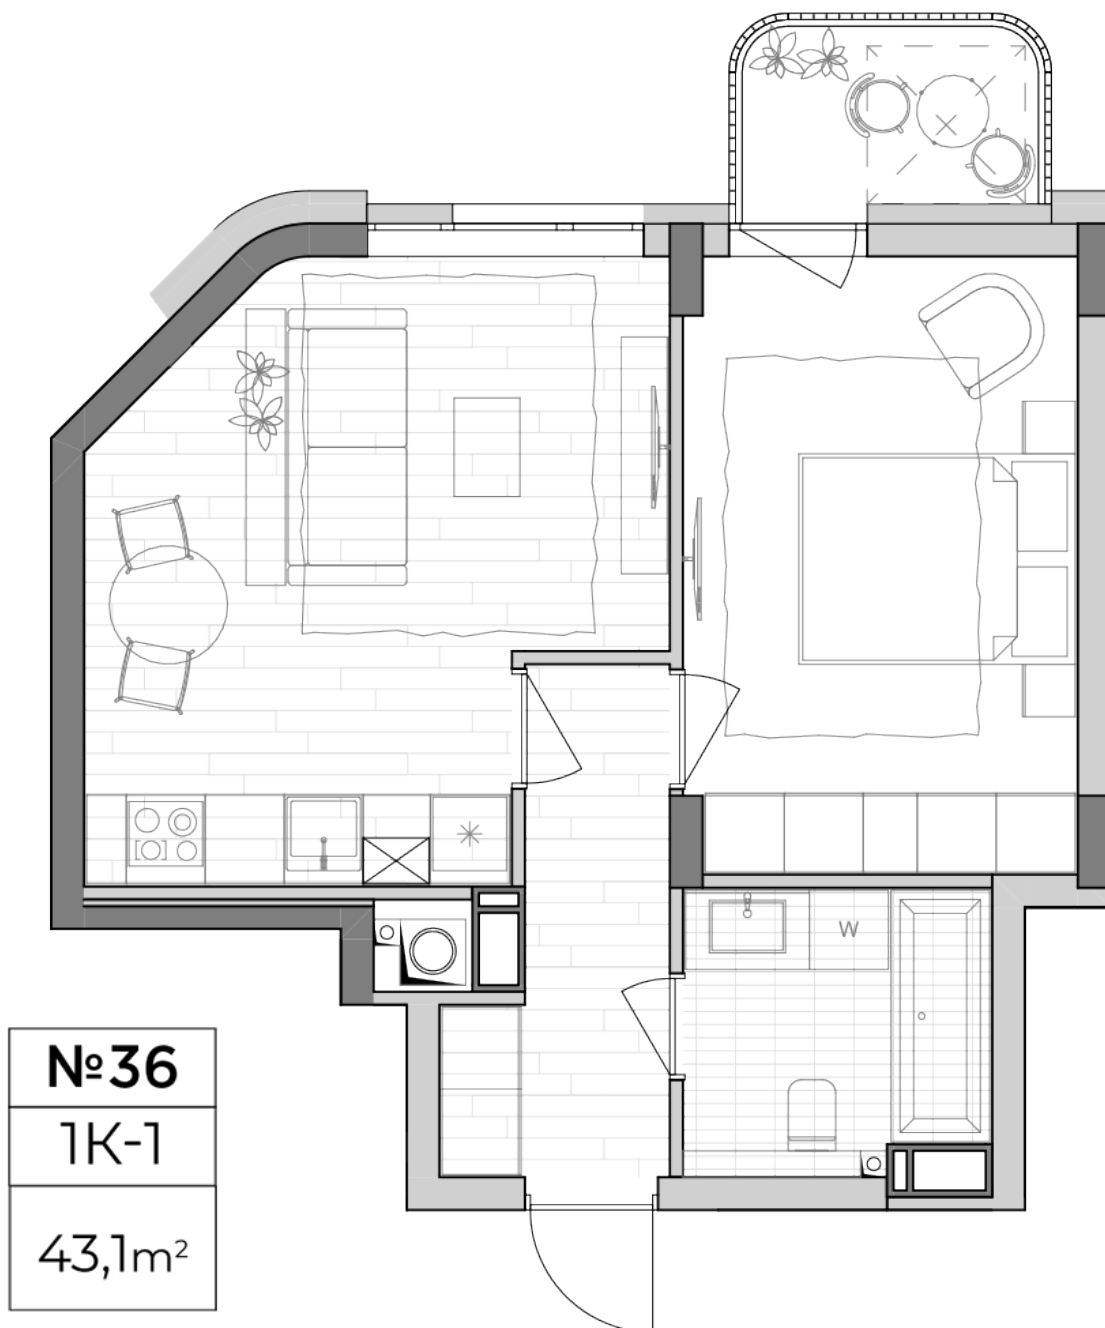

Тип планировки: №8.1

Дом Липинского, 4 (1 дом, 1 секция)
1 комнатная, 8 Этаж

Характеристики

Общая площадь: 43.1 м²
Жилая площадь: 13.9 м²
Площадь кухни: 18.1 м²