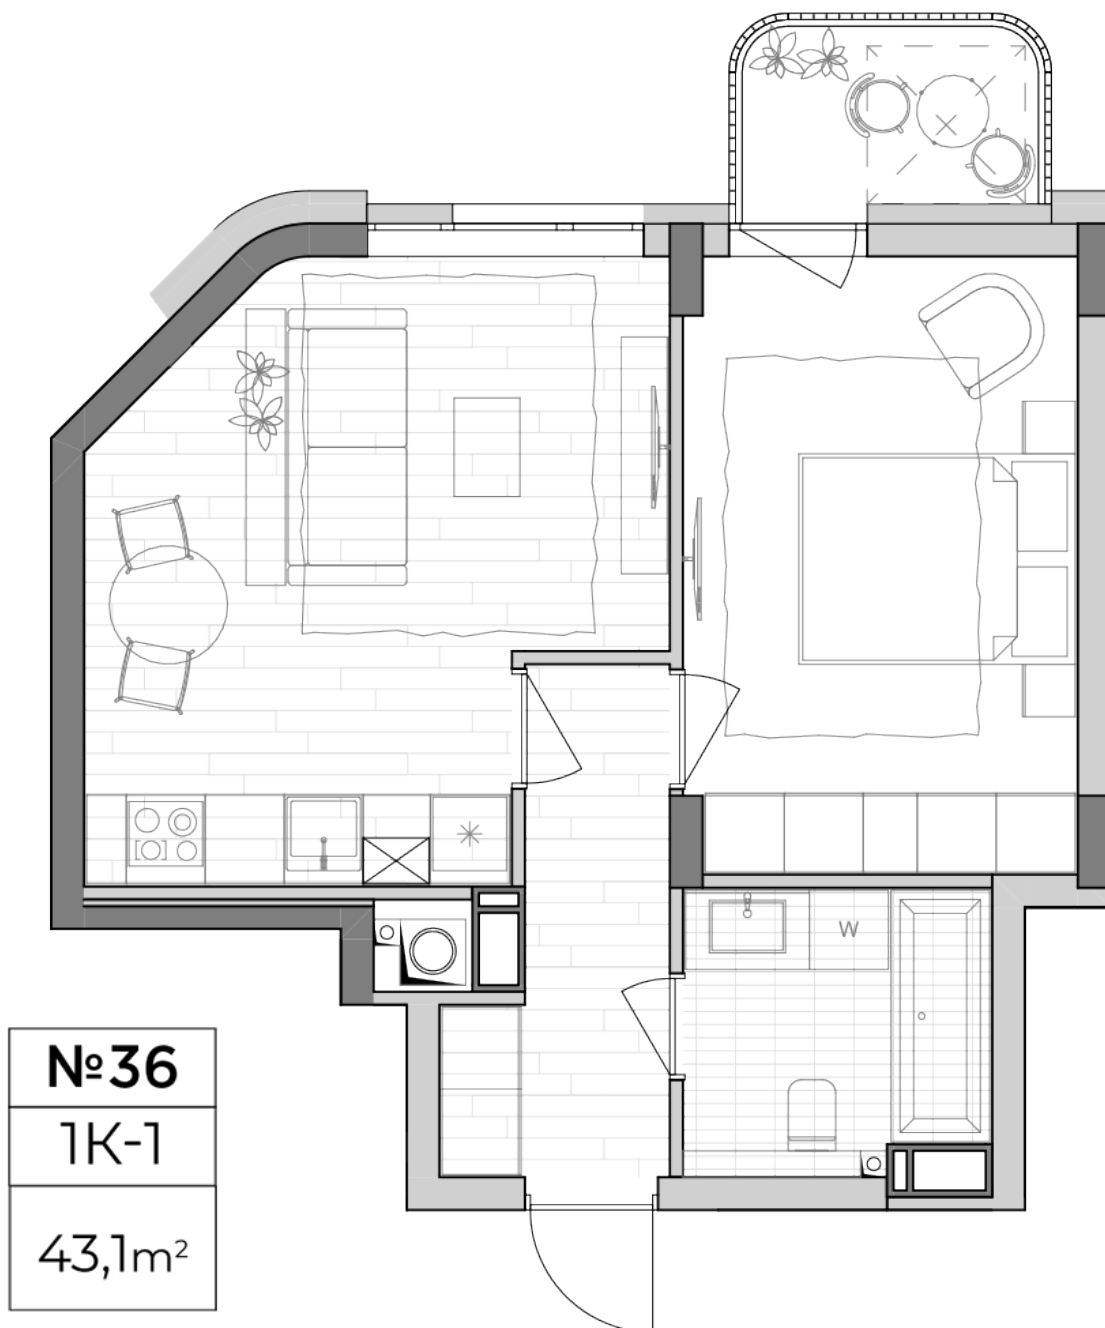

ЖК "Lypynsky"

lypynsky.nb.com.ua
068 430 82 08

Планировка 1 комнатной квартиры в доме по ул. Липинского, 4 (1 дом, 1 секция) - №8.1

Тип планировки: №8.1

Дом Липинского, 4 (1 дом, 1 секция)
1 комнатная, 8 Этаж

Характеристики

Общая площадь: 43.1 м²
Жилая площадь: 13.9 м²
Площадь кухни: 18.1 м²