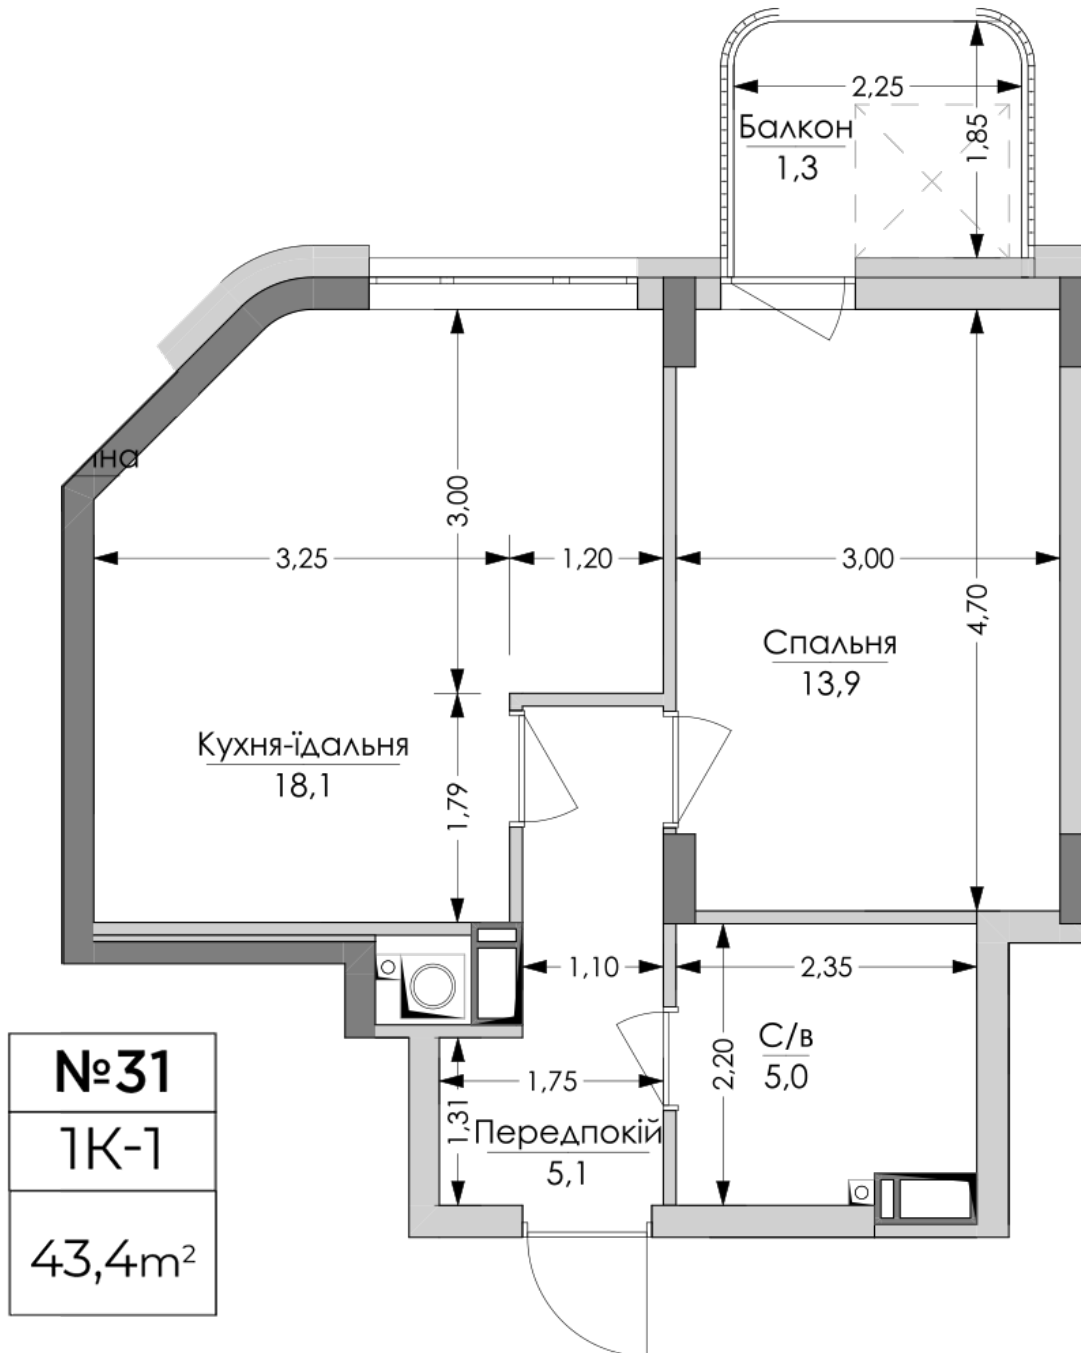

ЖК "Lypynsky"

lypynsky.nb.com.ua
068 430 82 08

Планировка 1 комнатной квартиры в доме по ул. Липинского, 4 (1 дом, 1 секция) - №1.7.1

Тип планировки: №7.1

Дом Липинского, 4 (1 дом, 1 секция)
1 комнатная, 7 Этаж

Характеристики

Общая площадь: 43.4 м²

Жилая площадь: 13.9 м²

Площадь кухни: 18.1 м²