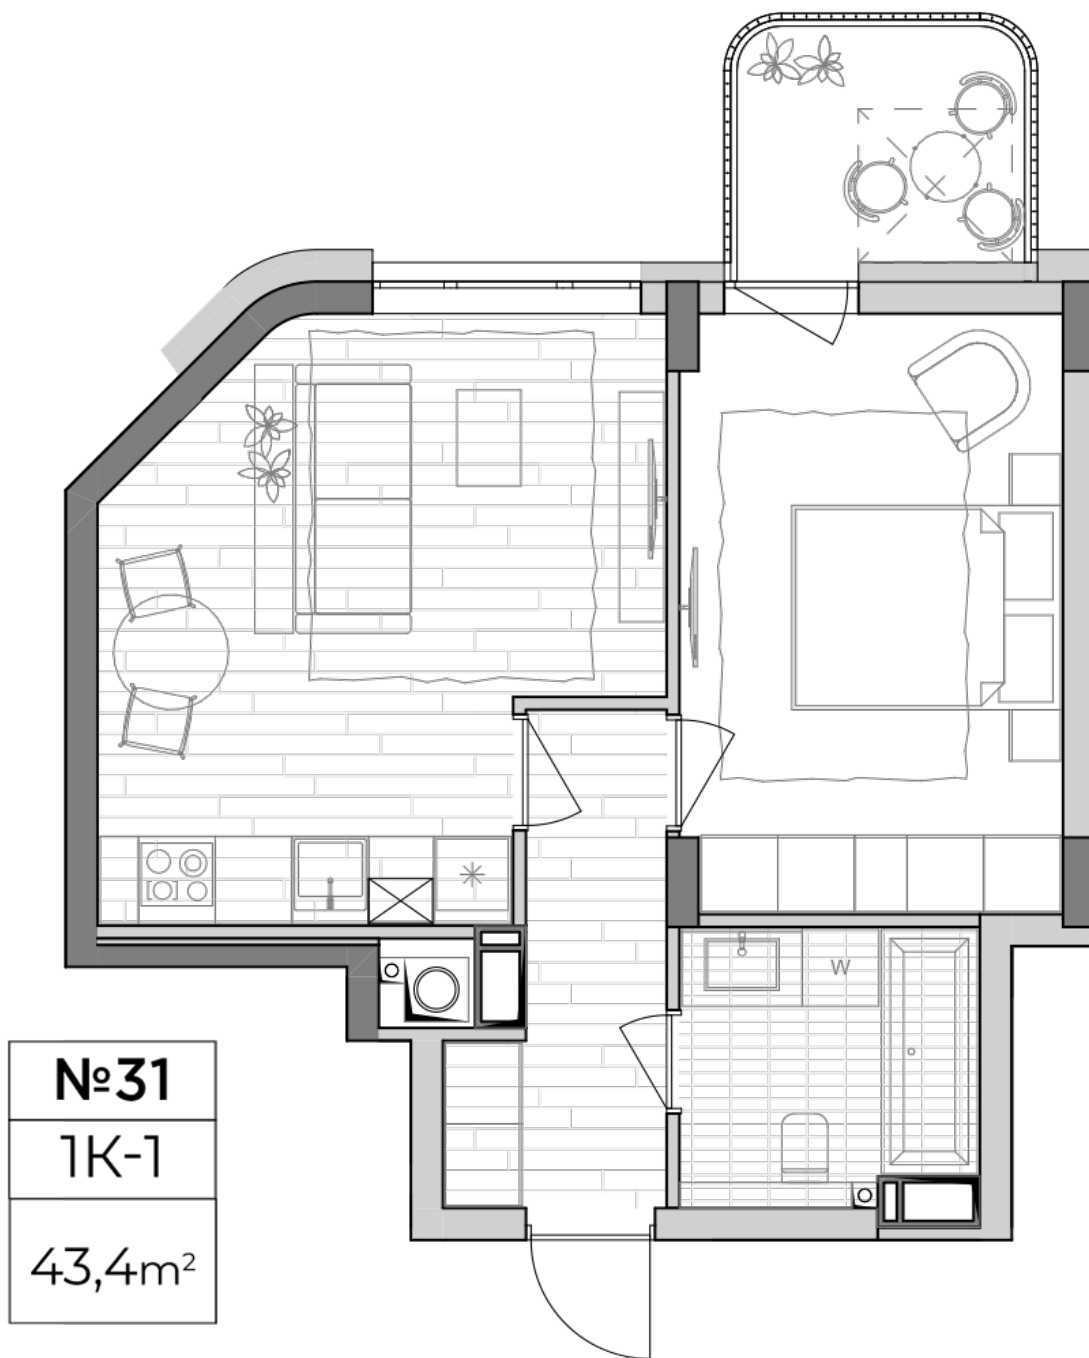

ЖК "Lypynsky"

lypynsky.nb.com.ua
068 430 82 08

Планировка 1 комнатной квартиры в доме по ул. Липинского, 4 (1 дом, 1 секция) - №1.7.1

Тип планировки: №7.1

Дом Липинского, 4 (1 дом, 1 секция)
1 комнатная, 7 Этаж

Характеристики

Общая площадь: 43.4 м2
Жилая площадь: 13.9 м2
Площадь кухни: 18.1 м2