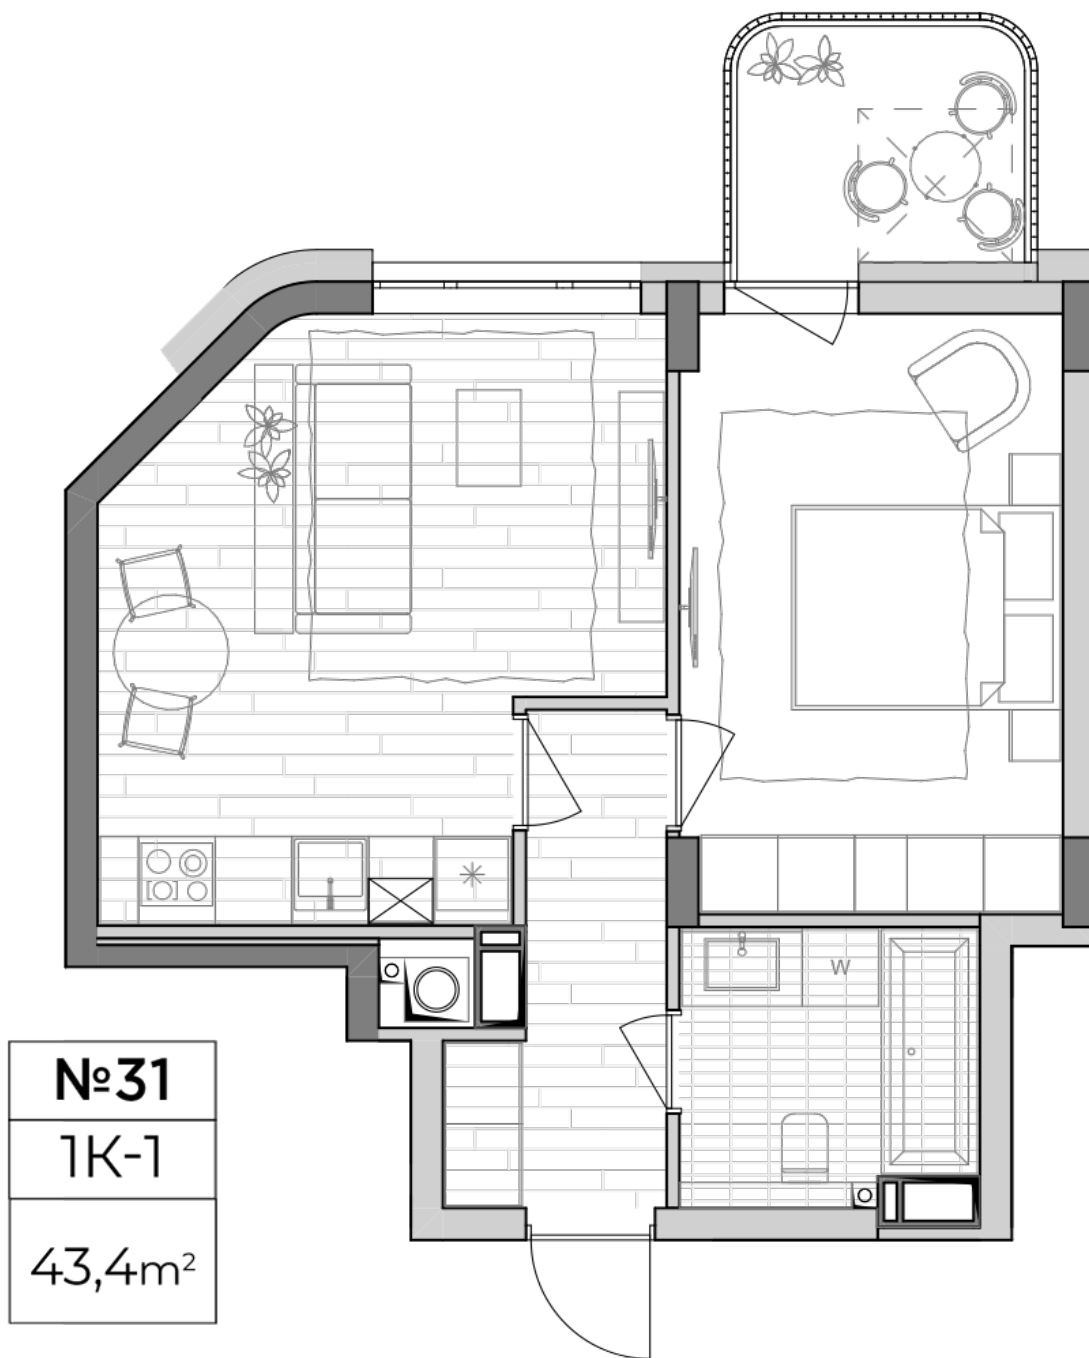

## Планировка 1 комнатной квартиры в доме по ул. Липинского, 4 (1 дом, 1 секция) - №1.7.1

### Тип планировки: №7.1

Дом Липинского, 4 (1 дом, 1 секция)  
1 комнатная, 7 Этаж

### Характеристики

Общая площадь: 43.4 м<sup>2</sup>  
Жилая площадь: 13.9 м<sup>2</sup>  
Площадь кухни: 18.1 м<sup>2</sup>