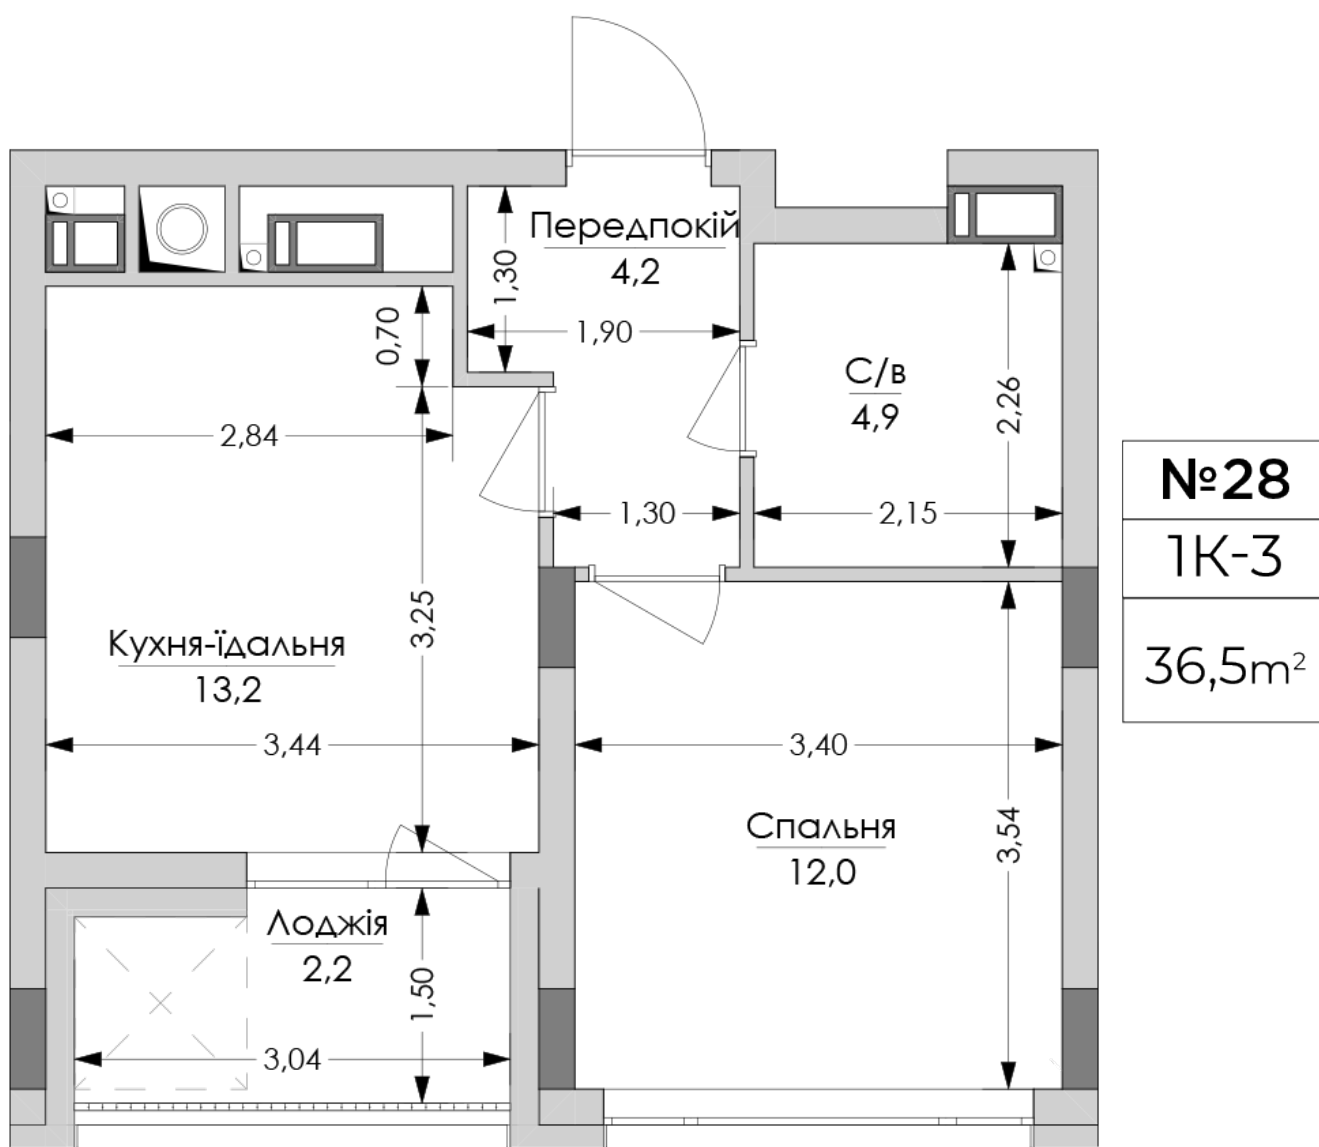

ЖК "Lypynsky"

lypynsky.nb.com.ua
068 430 82 08

Планировка 1 комнатной квартиры в доме по ул. Липинского, 4 (1 дом, 1 секция) - №6.3

Тип планировки: №6.3

Дом Липинского, 4 (1 дом, 1 секция)
1 комнатная, 6 Этаж

Характеристики

Общая площадь: 36.5 м²

Жилая площадь: 12 м²

Площадь кухни: 12.2 м²