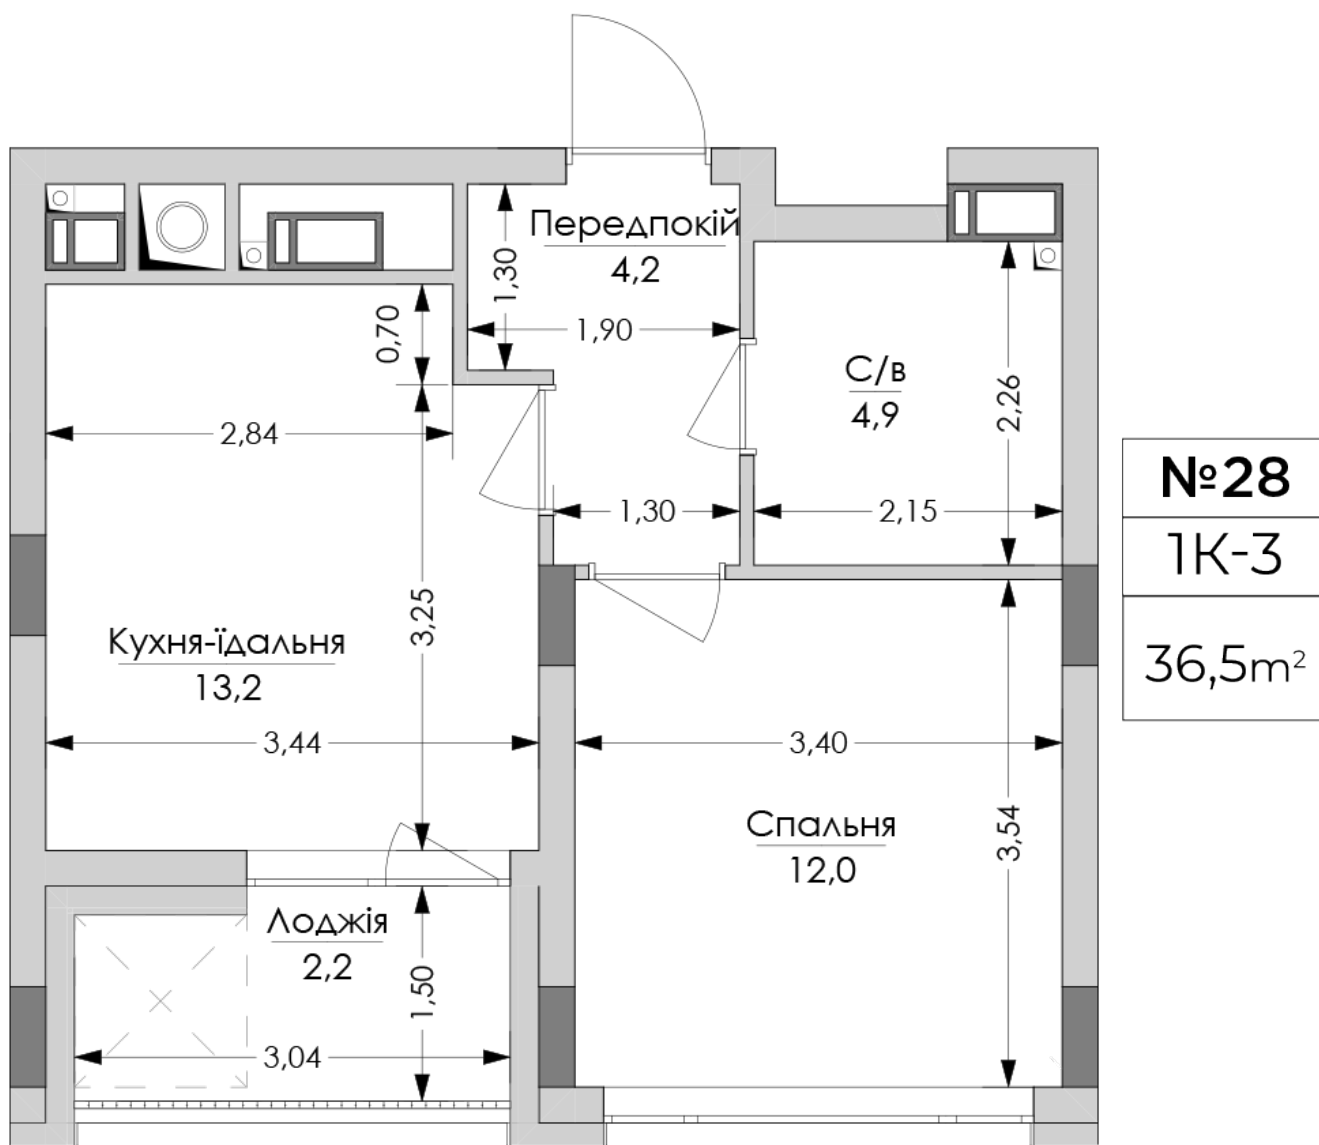

ЖК "Lypynsky"

lypynsky.nb.com.ua
068 430 82 08

Планировка 1 комнатной квартиры в доме по ул. Липинского, 4 (1 дом, 1 секция) - №6.3

№28
1К-3
36,5m²

Тип планировки: №6.3

Дом Липинского, 4 (1 дом, 1 секция)
1 комнатная, 6 Этаж

Характеристики

Общая площадь: 36.5 м²
Жилая площадь: 12 м²
Площадь кухни: 12.2 м²