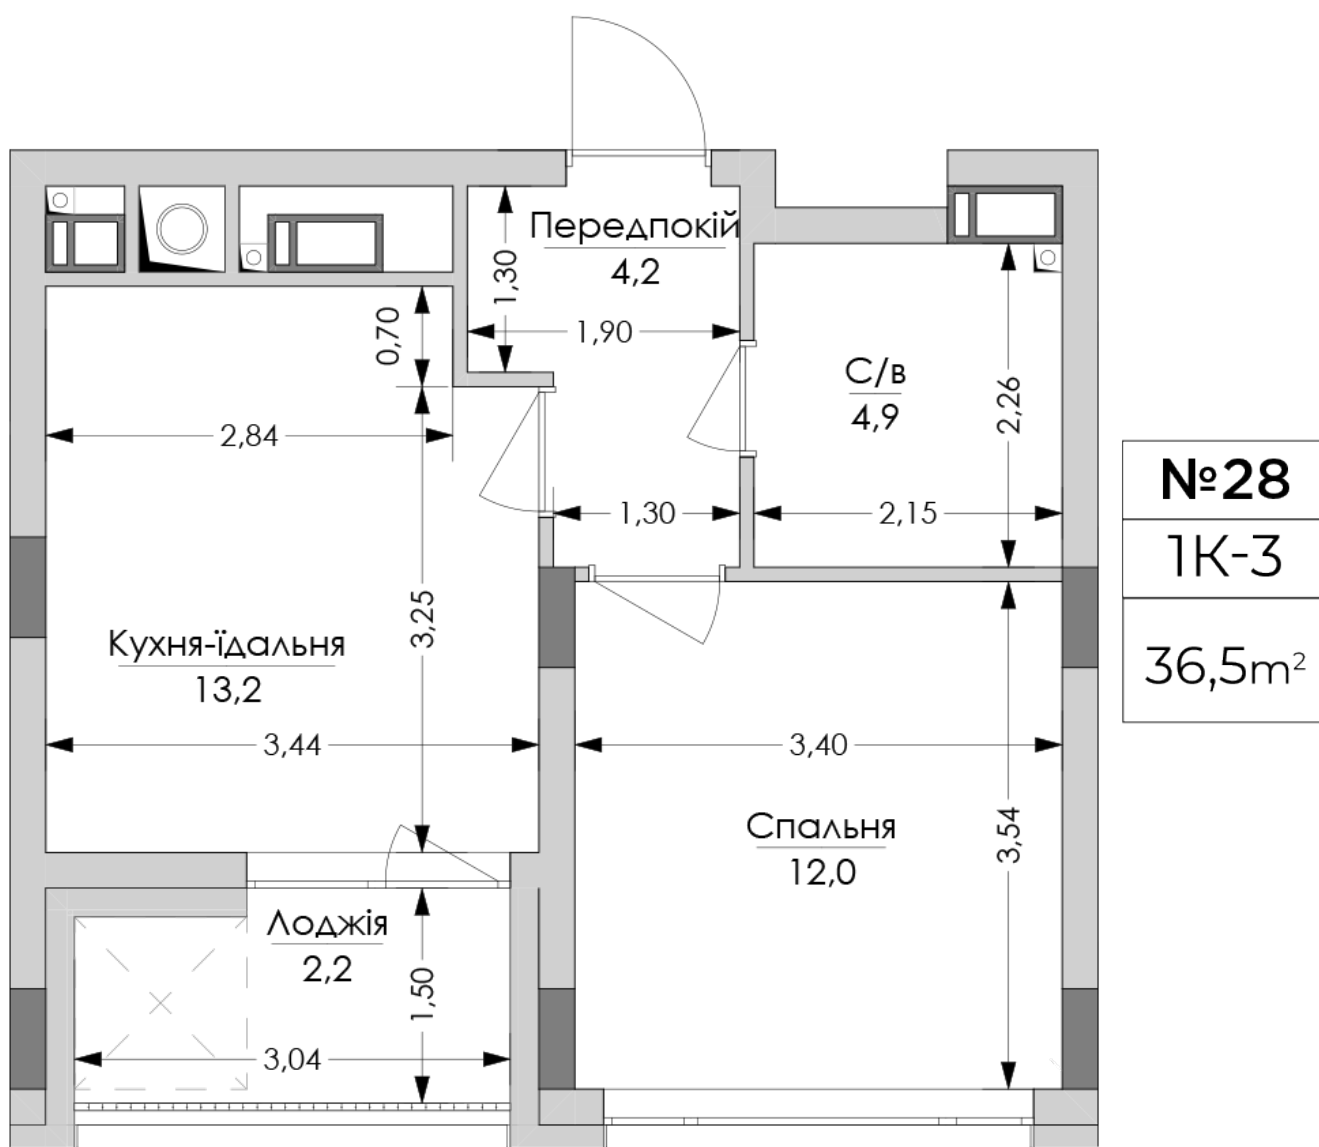

ЖК "Lypynsky"

lypynsky.nb.com.ua
068 430 82 08

Планировка 1 комнатной квартиры в доме по ул. Липинского, 4 (1 дом, 1 секция) - №6.3

№28
1К-3
36,5m²

Тип планировки: №6.3

Дом Липинского, 4 (1 дом, 1 секция)
1 комнатная, 6 Этаж

Характеристики

Общая площадь: 36.5 м2
Жилая площадь: 12 м2
Площадь кухни: 12.2 м2