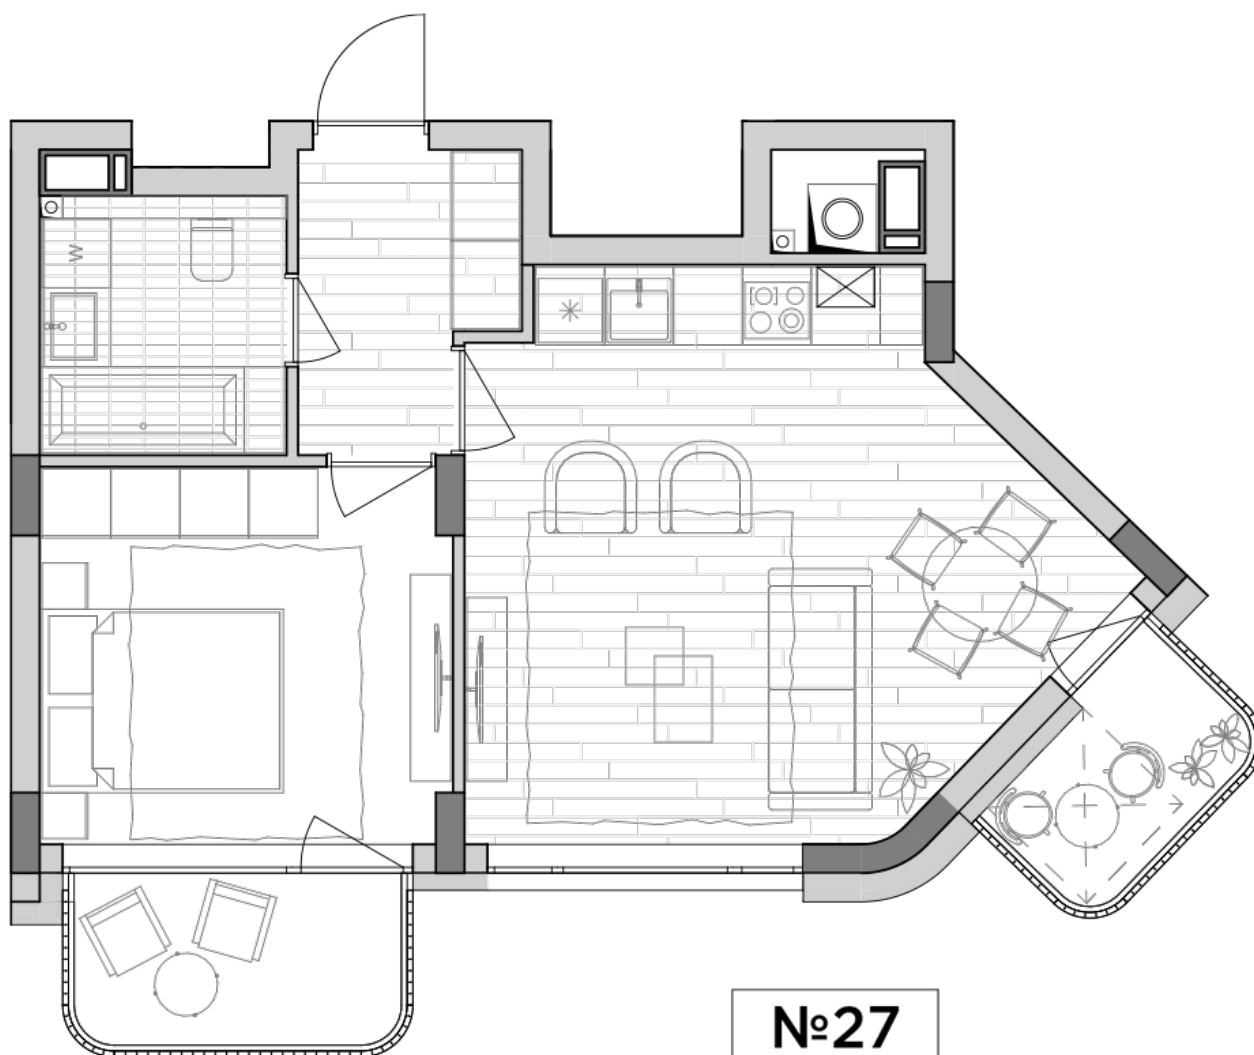

ЖК "Lypynsky"

lypynsky.nb.com.ua
068 430 82 08

Планировка 1 комнатной квартиры в доме по ул. Липинского, 4 (1 дом, 1 секция) - №6.2

№27
1К-2
46,8m²

№27
1К-2
46,8m ²

Тип планировки: №6.2

Дом Липинского, 4 (1 дом, 1 секция)
1 комнатная, 6 Этаж

Характеристики

Общая площадь: 46.8 м²
Жилая площадь: 11.7 м²
Площадь кухни: 23.5 м²