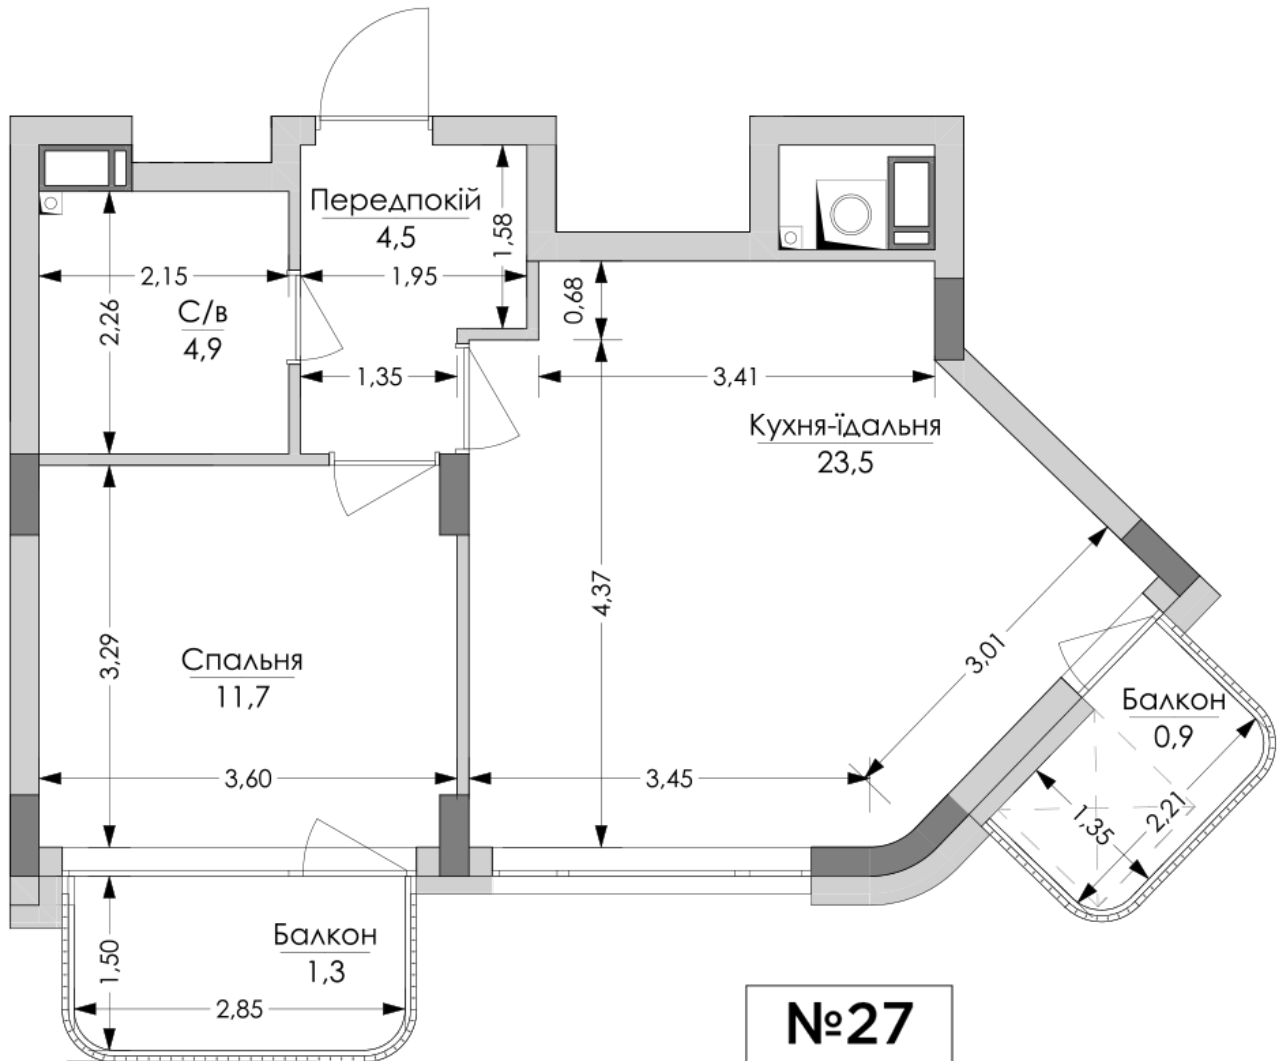

ЖК "Lypynsky"

lypynsky.nb.com.ua
068 430 82 08

Планировка 1 комнатной квартиры в доме по ул. Липинского, 4 (1 дом, 1 секция) - №6.2

№27
1К-2
46,8m²

№27
1К-2
46,8m ²

Тип планировки: №6.2

Дом Липинского, 4 (1 дом, 1 секция)
1 комнатная, 6 Этаж

Характеристики

Общая площадь: 46.8 м²
Жилая площадь: 11.7 м²
Площадь кухни: 23.5 м²