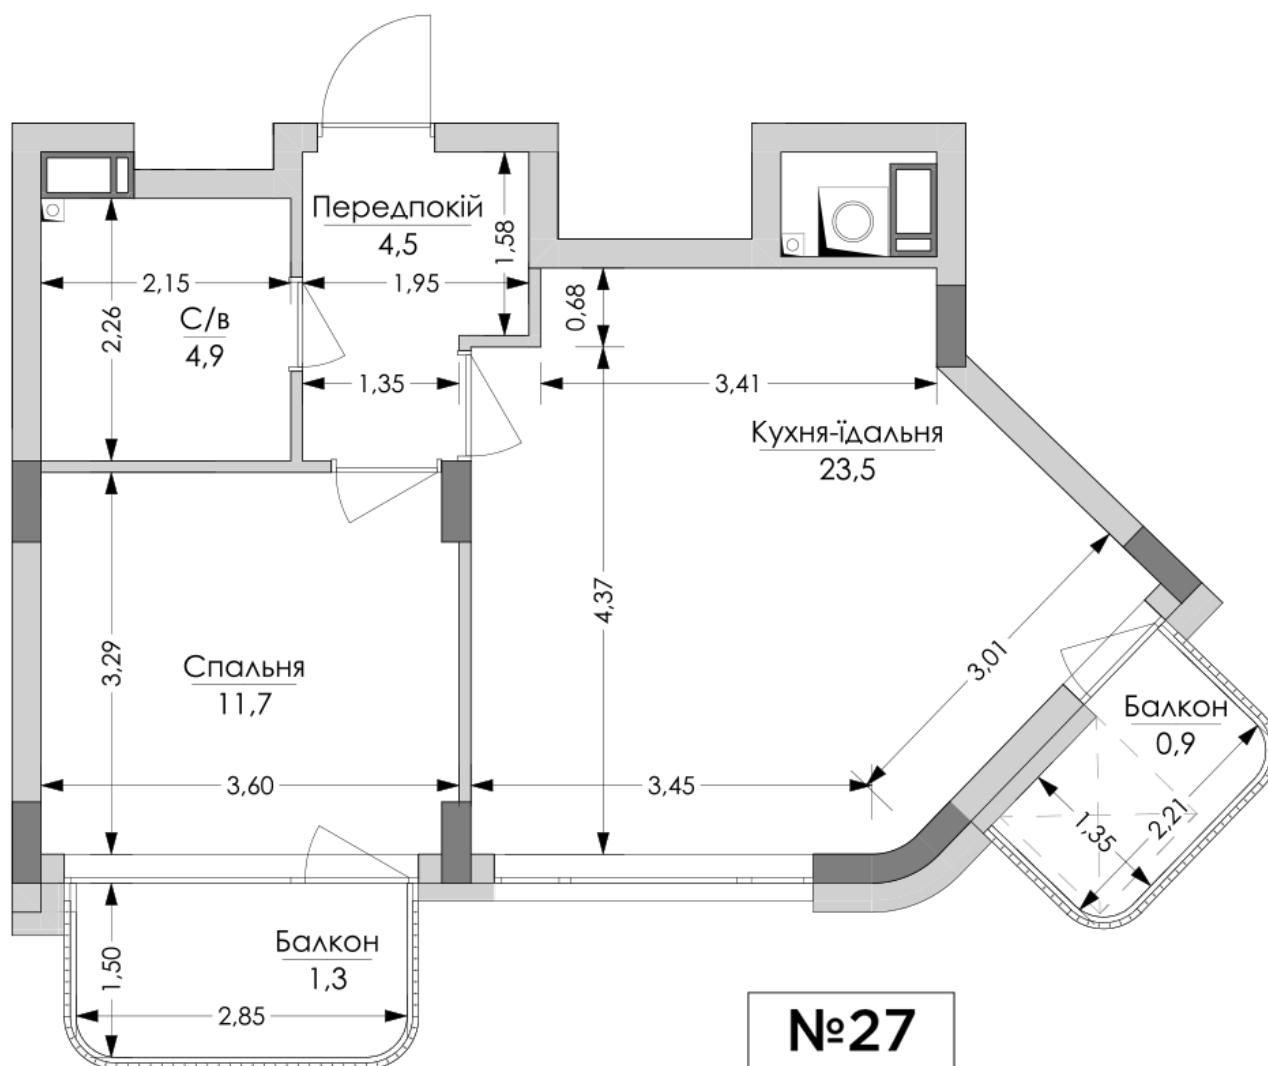

ЖК "Lypynsky"

lypynsky.nb.com.ua
068 430 82 08

Планировка 1 комнатной квартиры в доме по ул. Липинского, 4 (1 дом, 1 секция) - №6.2

№27
1К-2
46,8m²

№27
1К-2
46,8m ²

Тип планировки: №6.2

Дом Липинского, 4 (1 дом, 1 секция)
1 комнатная, 6 Этаж

Характеристики

Общая площадь: 46.8 м²
Жилая площадь: 11.7 м²
Площадь кухни: 23.5 м²