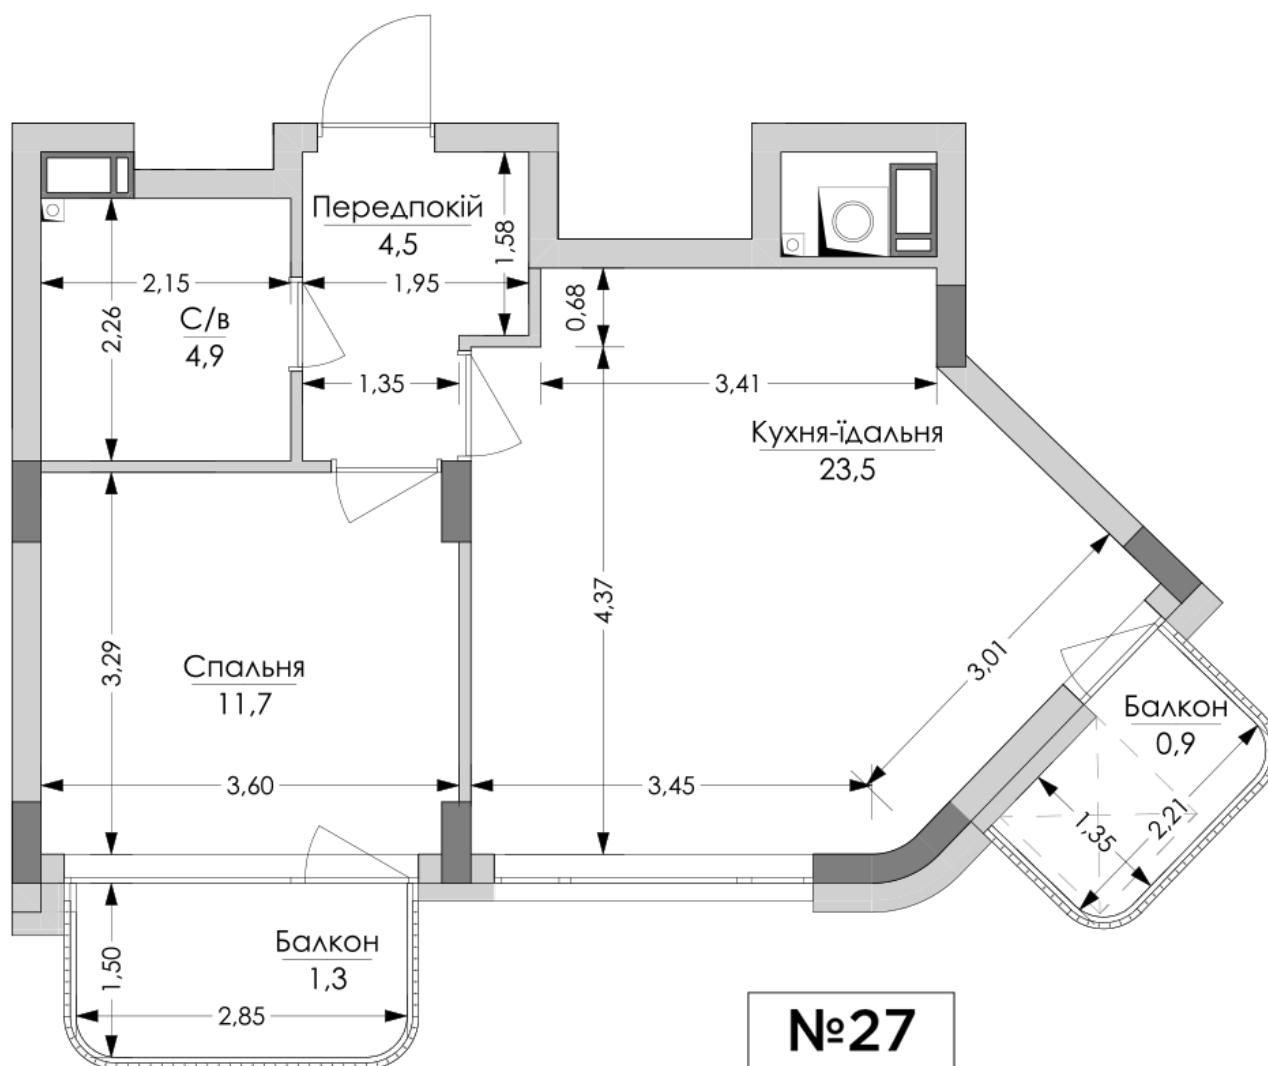

ЖК "Lypynsky"

lypynsky.nb.com.ua
068 430 82 08

Планировка 1 комнатной квартиры в доме по ул. Липинского, 4 (1 дом, 1 секция) - №6.2

№27
1К-2
46,8m²

Тип планировки: №6.2

Дом Липинского, 4 (1 дом, 1 секция)
1 комнатная, 6 Этаж

Характеристики

Общая площадь: 46.8 м²

Жилая площадь: 11.7 м²

Площадь кухни: 23.5 м²