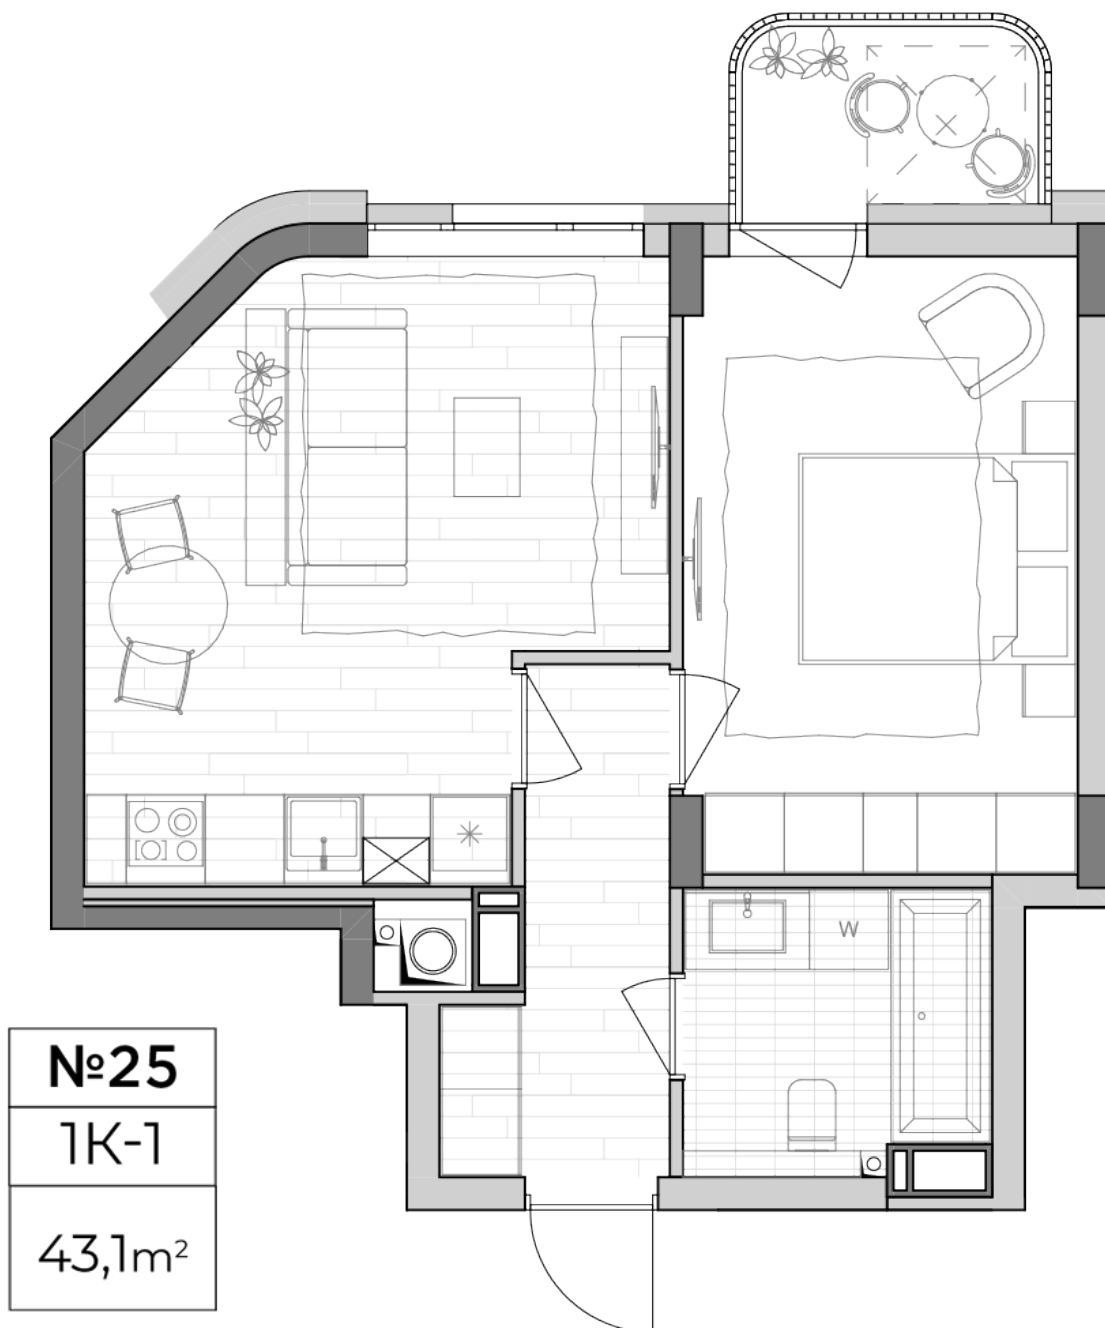

ЖК "Lypynsky"

lypynsky.nb.com.ua
068 430 82 08

Планировка 1 комнатной квартиры в доме по ул. Липинского, 4 (1 дом, 1 секция) - №6.1

Тип планировки: №6.1

Дом Липинского, 4 (1 дом, 1 секция)
1 комнатная, 6 Этаж

Характеристики

Общая площадь: 43.1 м2
Жилая площадь: 13.9 м2
Площадь кухни: 18.1 м2