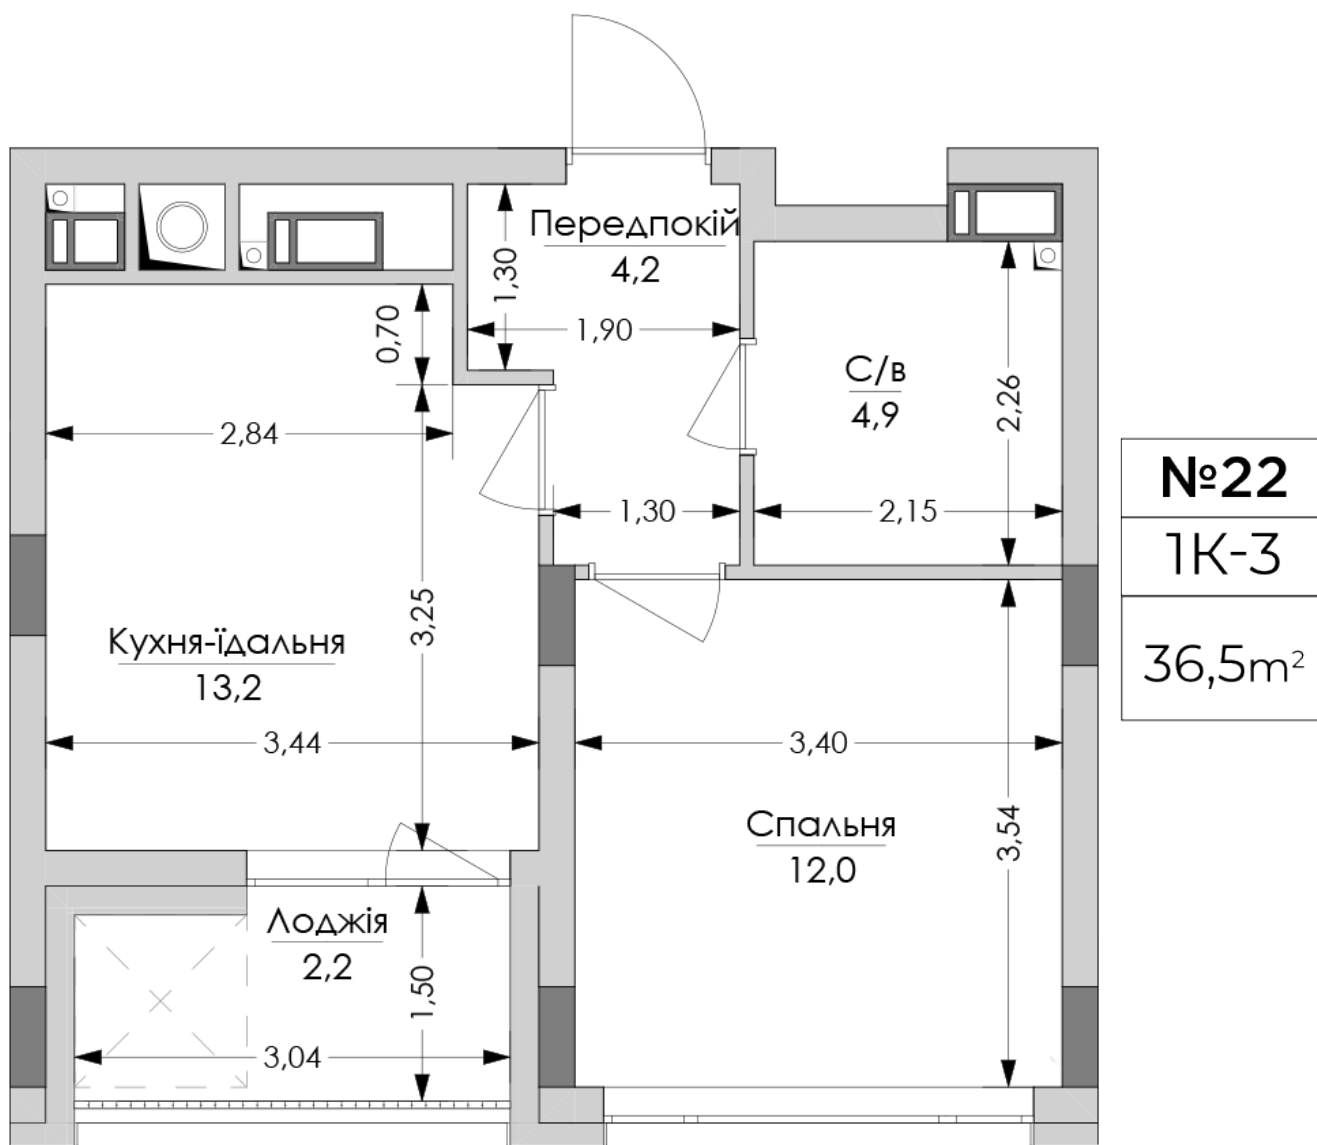

ЖК "Lypynsky"

lypynsky.nb.com.ua
068 430 82 08

Планировка 1 комнатной квартиры в доме по ул. Липинского, 4 (1 дом, 1 секция) - №5.3

Тип планировки: №5.3

Дом Липинского, 4 (1 дом, 1 секция)
1 комнатная, 5 Этаж

Характеристики

Общая площадь: 36.5 м²

Жилая площадь: 12 м²

Площадь кухни: 13.2 м²