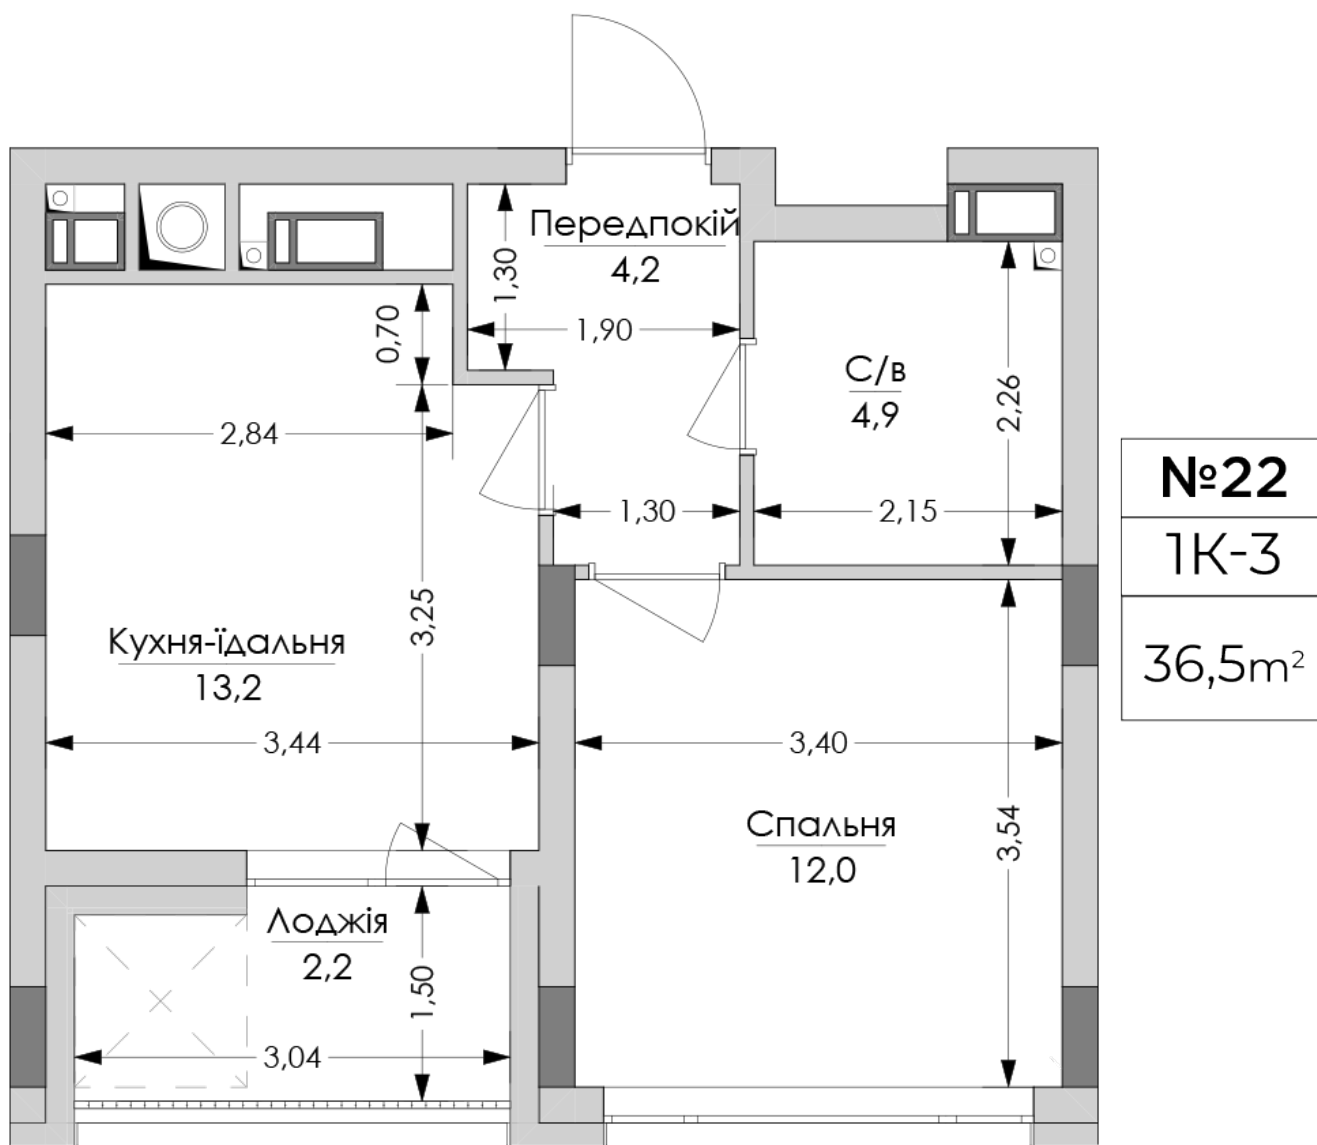

ЖК "Lypynsky"

lypynsky.nb.com.ua
068 430 82 08

Планировка 1 комнатной квартиры в доме по ул. Липинского, 4 (1 дом, 1 секция) - №5.3

№22
1К-3
36,5m²

Тип планировки: №5.3

Дом Липинского, 4 (1 дом, 1 секция)
1 комнатная, 5 Этаж

Характеристики

Общая площадь: 36.5 м²
Жилая площадь: 12 м²
Площадь кухни: 13.2 м²