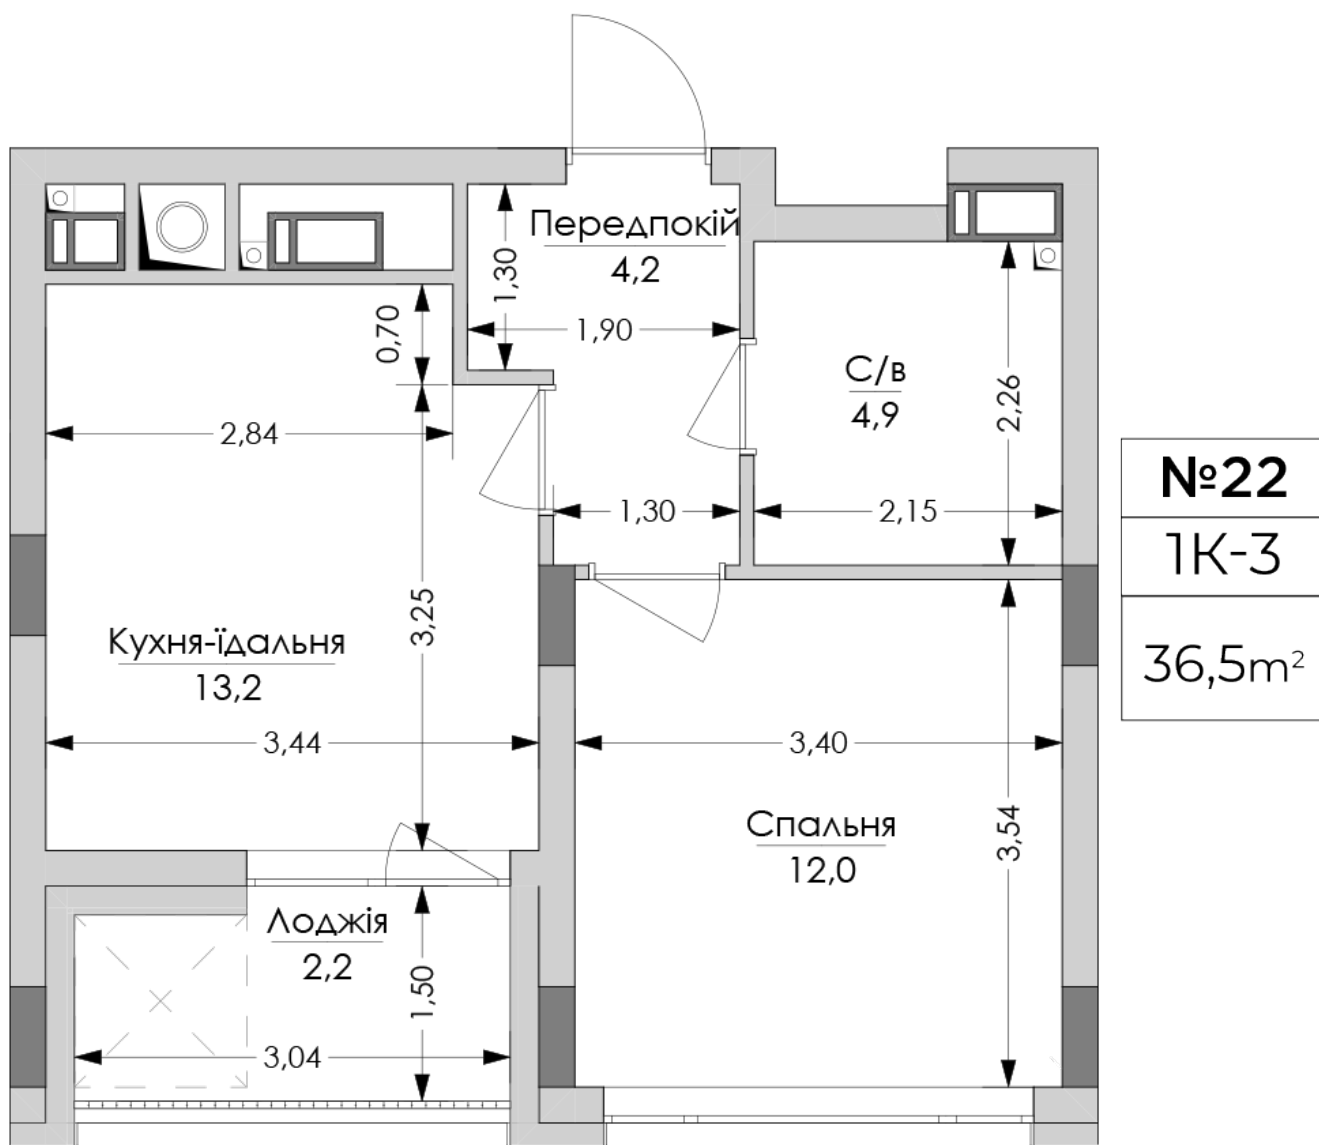

ЖК "Lypynsky"

lypynsky.nb.com.ua

068 430 82 08

Планировка 1 комнатной квартиры в доме по ул. Липинского, 4 (1 дом, 1 секция) - №5.3

№22
1К-3
36,5m ²

Тип планировки: №5.3

Дом Липинского, 4 (1 дом, 1 секция)
1 комнатная, 5 Этаж

Характеристики

Общая площадь: 36.5 м²
Жилая площадь: 12 м²
Площадь кухни: 13.2 м²