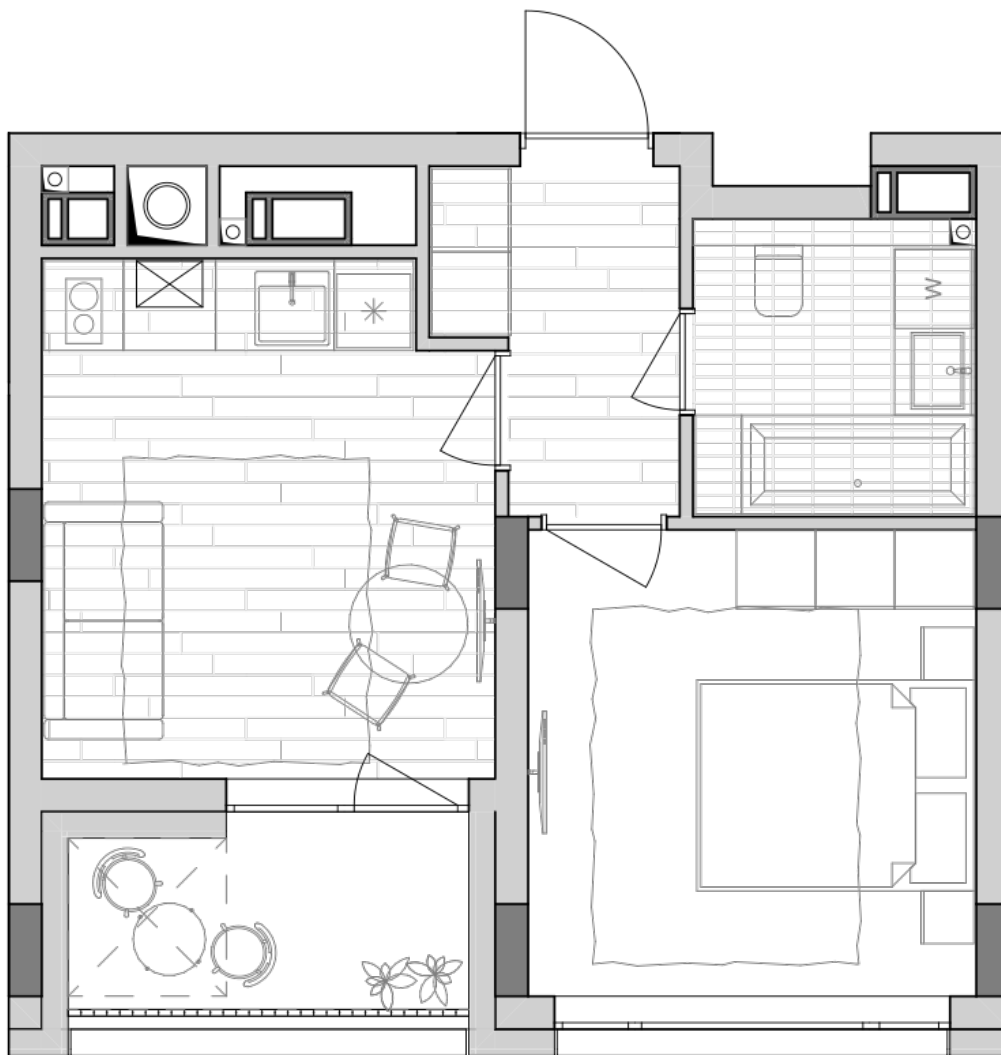

ЖК "Lypynsky"

lypynsky.nb.com.ua

068 430 82 08

Планировка 1 комнатной квартиры в доме по ул. Липинского, 4 (1 дом, 1 секция) - №5.3

№22
1К-3
36,5m ²

Тип планировки: №5.3

Дом Липинского, 4 (1 дом, 1 секция)
1 комнатная, 5 Этаж

Характеристики

Общая площадь: 36.5 м²
Жилая площадь: 12 м²
Площадь кухни: 13.2 м²