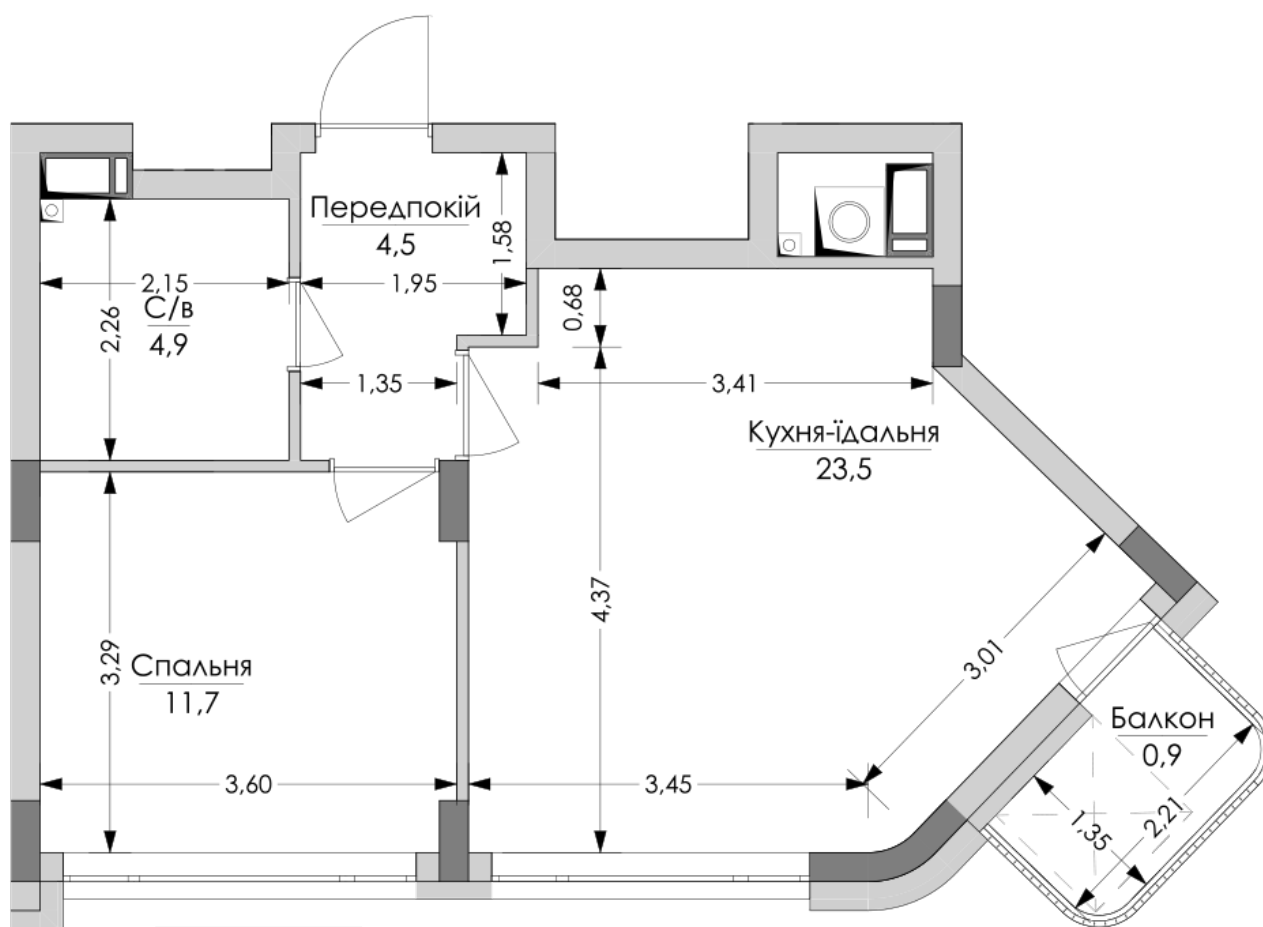

ЖК "Lypynsky"

lypynsky.nb.com.ua
068 430 82 08

Планировка 1 комнатной квартиры в доме по ул. Липинского, 4 (1 дом, 1 секция) - №5.2

№21

1К-2

45,5m²

№21

1К-2

45,5m²

Тип планировки: №5.2

Дом Липинского, 4 (1 дом, 1 секция)
1 комнатная, 5 Этаж

Характеристики

Общая площадь: 45.5 м²
Жилая площадь: 11.7 м²
Площадь кухни: 23.5 м²