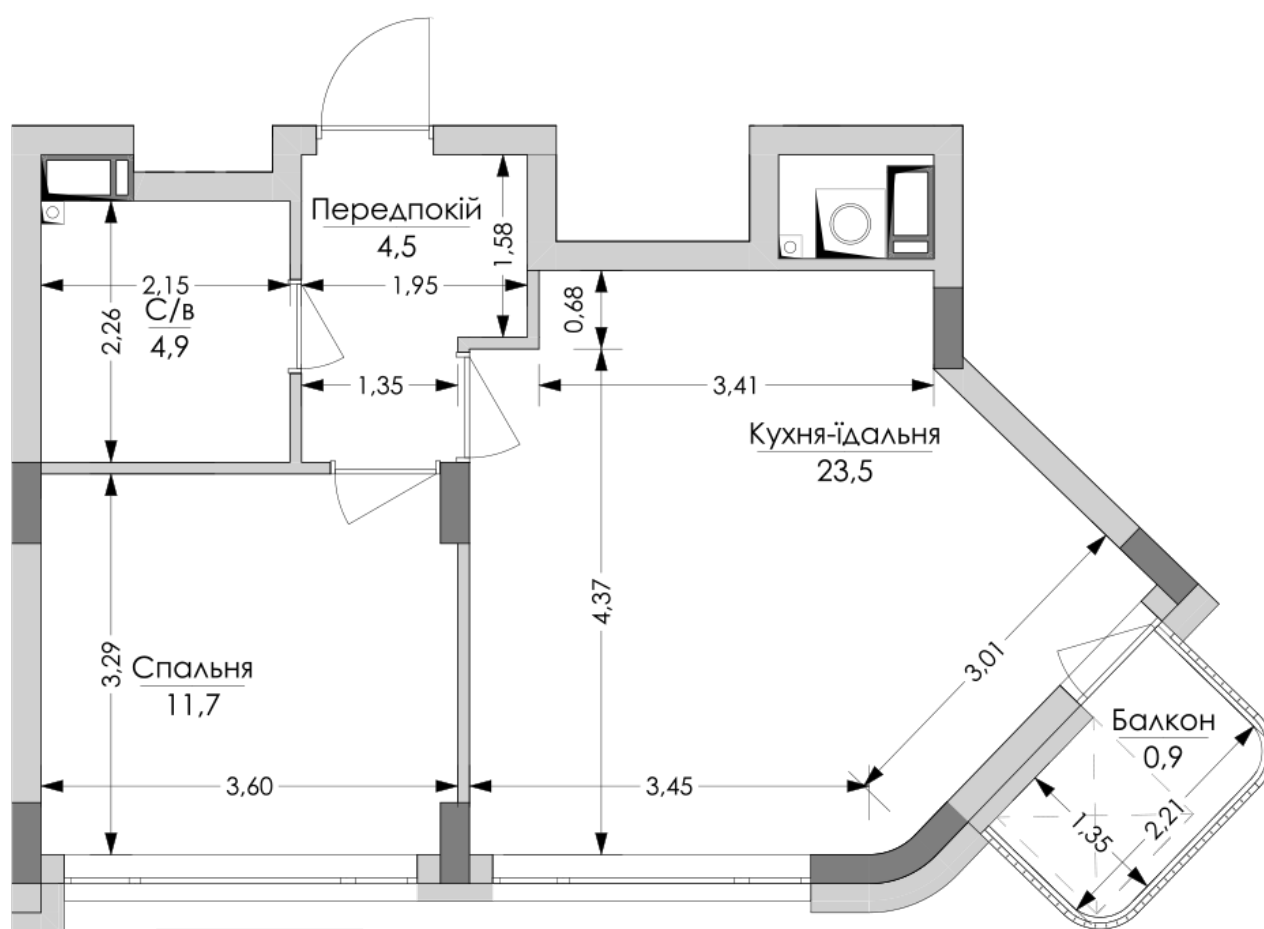

ЖК "Lypynsky"

lypynsky.nb.com.ua
068 430 82 08

Планировка 1 комнатной квартиры в доме по ул. Липинского, 4 (1 дом, 1 секция) - №5.2

№21

1К-2

45,5m²

№21

1К-2

45,5m²

Тип планировки: №5.2

Дом Липинского, 4 (1 дом, 1 секция)
1 комнатная, 5 Этаж

Характеристики

Общая площадь: 45.5 м²
Жилая площадь: 11.7 м²
Площадь кухни: 23.5 м²