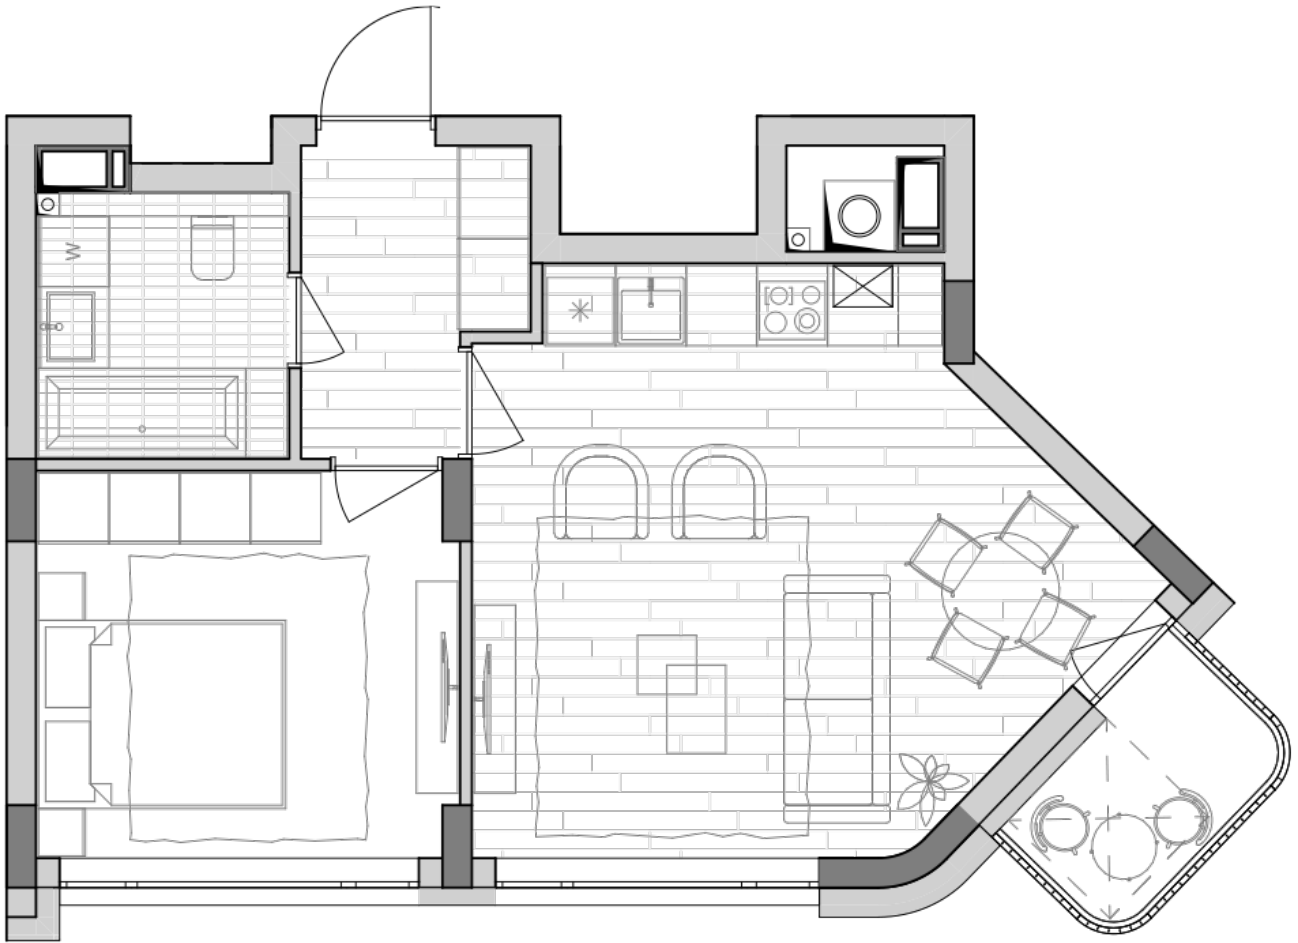

ЖК "Lypynsky"

lypynsky.nb.com.ua
068 430 82 08

Планировка 1 комнатной квартиры в доме по ул. Липинского, 4 (1 дом, 1 секция) - №5.2

№21

1К-2

45,5m²

№21

1К-2

45,5m²

Тип планировки: №5.2

Дом Липинского, 4 (1 дом, 1 секция)
1 комнатная, 5 Этаж

Характеристики

Общая площадь: 45.5 м²
Жилая площадь: 11.7 м²
Площадь кухни: 23.5 м²