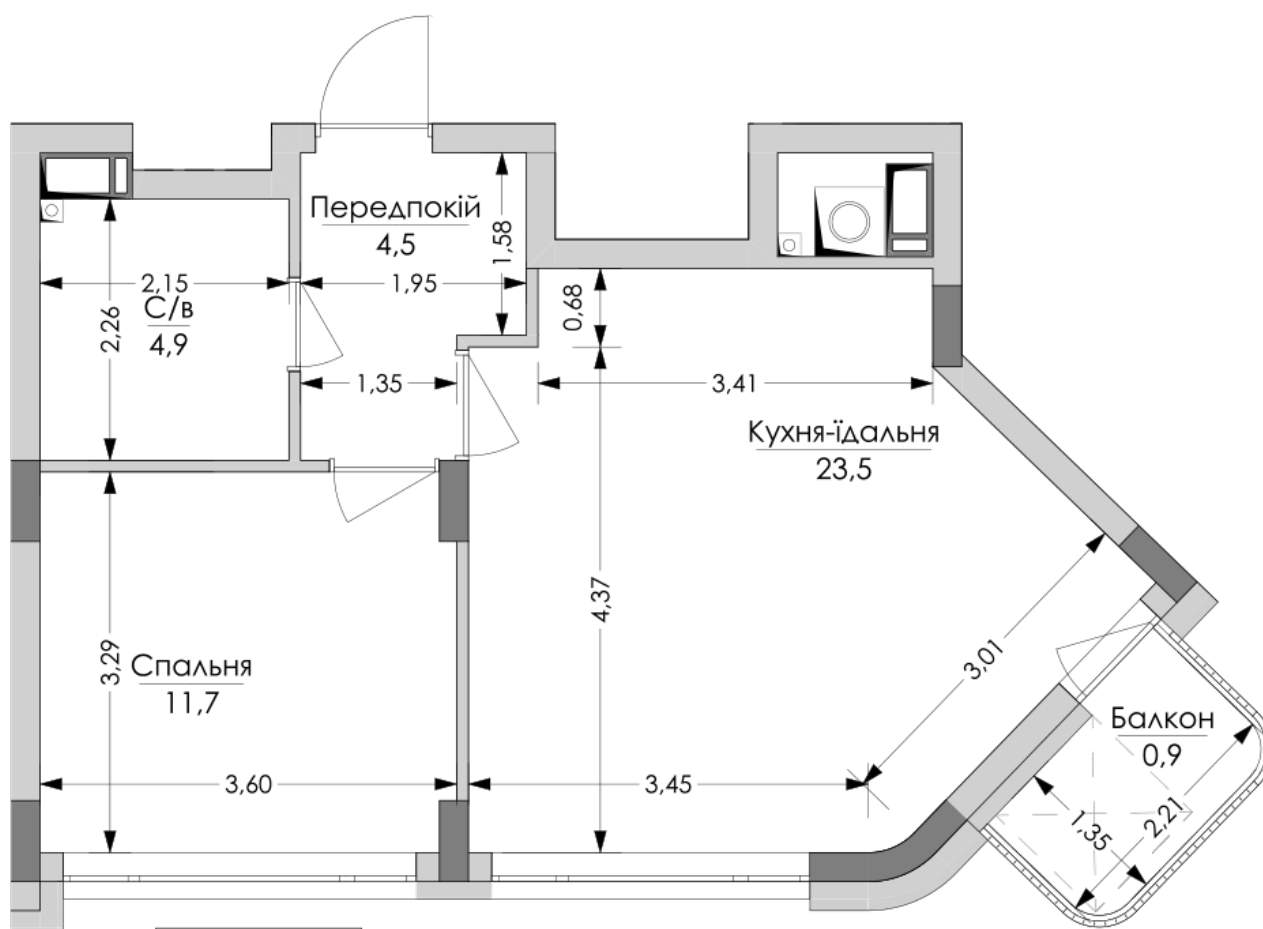

## Планировка 1 комнатной квартиры в доме по ул. Липинского, 4 (1 дом, 1 секция) - №5.2

№21

1К-2

45,5m<sup>2</sup>

## **Тип планировки: №5.2**

Дом Липинского, 4 (1 дом, 1 секция)  
1 комнатная, 5 Этаж

### **Характеристики**

Общая площадь: 45.5 м<sup>2</sup>

Жилая площадь: 11.7 м<sup>2</sup>

Площадь кухни: 23.5 м<sup>2</sup>